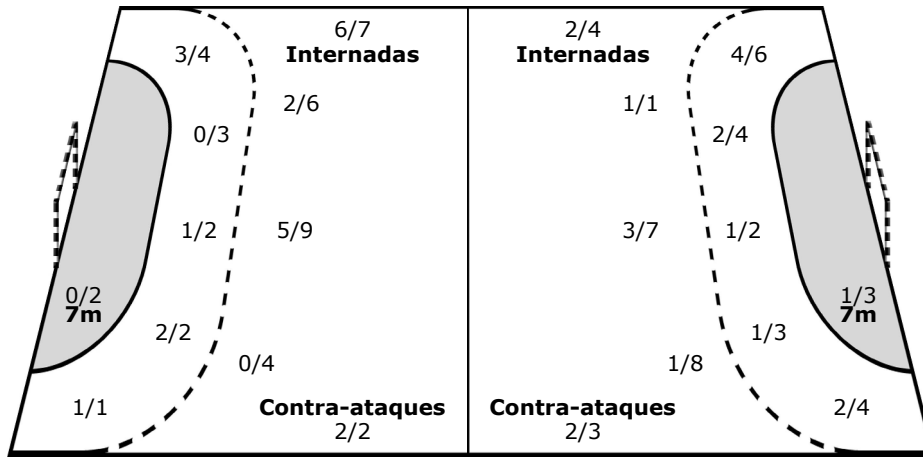

Equipo
Goles / Tiros

2/2	2/3	2/3
1/3	0/1	4/6
7/8	1/3	3/5
6-Fuera	1-Bloq.	

Ataque

Defensa

Porteros
Paradas / Tiros

3/4	1/2	5/5
0/2	1/1	3/3
4/8	2/5	2/11

3/4	1/2	5/5
0/2	1/1	3/3
4/8	2/5	2/11

3/4	1/2	5/5
0/2	1/1	3/3
4/8	2/5	2/11

Leyenda:

G/T	Goles/Tiros	%	Eficiencia	6m	Tiros 6-metros	Ala	Tiros Ala
9m	Tiros 9-metros	7m	Tiros 7-metros	CA	Contra-ataques	PE	Penetraciones
AS	Asistencias	FT	Faltas técnicas	RE	Recuperaciones	BL	Bloqueos
TA	Tarjetas amarillas	2Min	Suspensiones 2 Minutos	+	Suspensiones 2 + 2 Minutos	TR	Tarjetas Rojas
DI	Descalificación con informe	TJ	Tiempo Jugado	P/T	Paradas/Tiros	n/d	no disponible