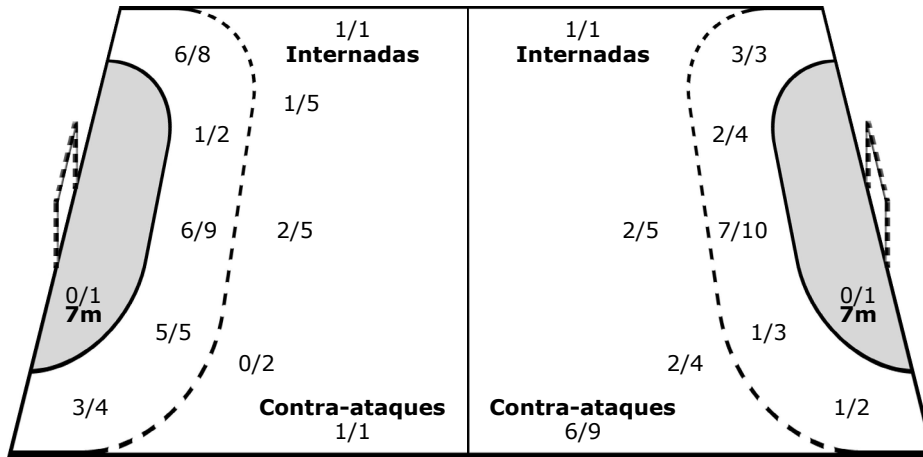

Distribution Tiros

Jugadores
Goles / Tiros

1 MONTERO E	4 TAVAREZ E	5 JACOBO P	6 MANZANILLO A	7 OBJIO L	8 AYBAR F	9 DIAZ G
		1/1		1/1		
		1/1		1/1	1/1	1/1
					2/2	1/1
					1-Fuera	1-Fuera
10 FIS E	12 SANLATE L	13 CARABALLO D	14 SANCHEZ J	18 MATEO D	22 DE LA ROSA W	
			1/1	2/2		
		3/3	1/1	1/1	1/1	
		1-Fuera	3/3	3-Fuera	1/1	

Equipo
Goles / Tiros

1/1	2/2	3/3
2/2	2/2	2/2
5/5	4/4	5/5

6-Fuera

Ataque

Defensa

Porteros
Paradas / Tiros

0/3		0/1
0/1	0/1	0/4
0/3	0/2	0/9

12 SANLATE L

0/3		0/1
0/1	0/1	0/4
0/3	0/2	0/9

Leyenda:

G/T	Goles/Tiros	%	Eficiencia	6m	Tiros 6-metros	Ala	Tiros Ala
9m	Tiros 9-metros	7m	Tiros 7-metros	CA	Contra-ataques	PE	Penetraciones
AS	Asistencias	FT	Faltas técnicas	RE	Recuperaciones	BL	Bloqueos
TA	Tarjetas amarillas	2Min	Suspensiones 2 Minutos	+	Suspensiones 2 + 2 Minutos	TR	Tarjetas Rojas
DI	Descalificación con informe	TJ	Tiempo Jugado	P/T	Paradas/Tiros	n/d	no disponible