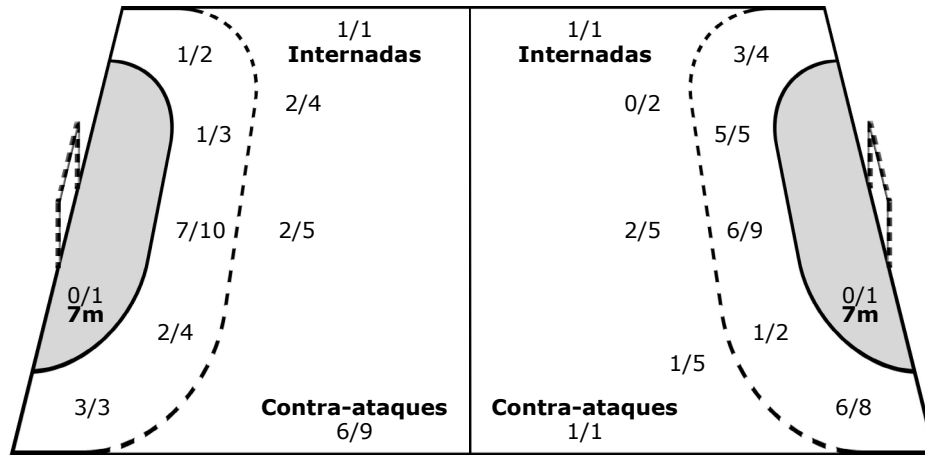

Equipo

Goles / Tiros

3/3	1/1
1/1	4/4
3/3	9/9

4-Fuera 1-Poste 2-Bloq.

Ataque

Defensa

Porteros

Paradas / Tiros

0/1	0/2	0/3
0/2	0/2	0/2
0/5	0/4	0/5

1 PACHECO P

0/1	0/1	0/2
0/2	0/2	0/2
0/3	0/3	0/4

12 RODRIGUEZ S

	0/1	0/1
0/2	0/1	0/1

Leyenda:

G/T	Goles/Tiros	%	Eficiencia	6m	Tiros 6-metros	Ala	Tiros Ala
9m	Tiros 9-metros	7m	Tiros 7-metros	CA	Contra-ataques	PE	Penetraciones
AS	Asistencias	FT	Faltas técnicas	RE	Recuperaciones	BL	Bloqueos
TA	Tarjetas amarillas	2Min	Suspensiones 2 Minutos	+	Suspensiones 2 + 2 Minutos	TR	Tarjetas Rojas
DI	Descalificación con informe	TJ	Tiempo Jugado	P/T	Paradas/Tiros	n/d	no disponible