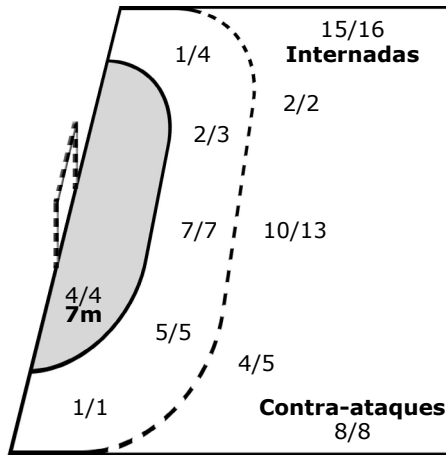

ESTADISTICAS DEL PARTIDO

MATCH TEAM STATISTICS

NCA 20 - 59 CUB
(9-31) (11-28)

Partido 11

Arbitros: CAMACHO Pedro / ORTIZ Angel (MEX)

CUB - CUBA

Distribution Tiros

Jugadores
Goles / Tiros

1 ROMERO A	2 VEITIA P	3 TOLEDANO O	4 GARCIA A	5 RIVERO A	6 CABALLERO P	7 BALAZQUEZ Y	9 TABOADA R
		1/1	2/2	1/1	1/1	4/4	1/1
	1/1	2/2	1/1			1/1	3/3
		4/5	2/2		0/1		1/1
	1/1	4/5	2/2		1/1	1/1	1/1
		1-Poste	1-Fuera			2/3	

10 CRUZATA Y	11 LAZO Y	12 JUSTA R	13 HERNÁNDEZ A	14 PEREZ O	15 VIZCAY A	17 ROBLES N
1/1	1/1	2/3	1/1	1/1	2/2	
			1/1	1/1	1/1	
	1/1		1/1	2/2	1/1	
	1/1		1/1	1/1	1/1	
	1-Fuera					

Equipo

Goles / Tiros

13/13	3/3	8/9
5/6	1/1	2/2
12/13	7/7	8/10

2-Fuera 1-Poste

Ataque