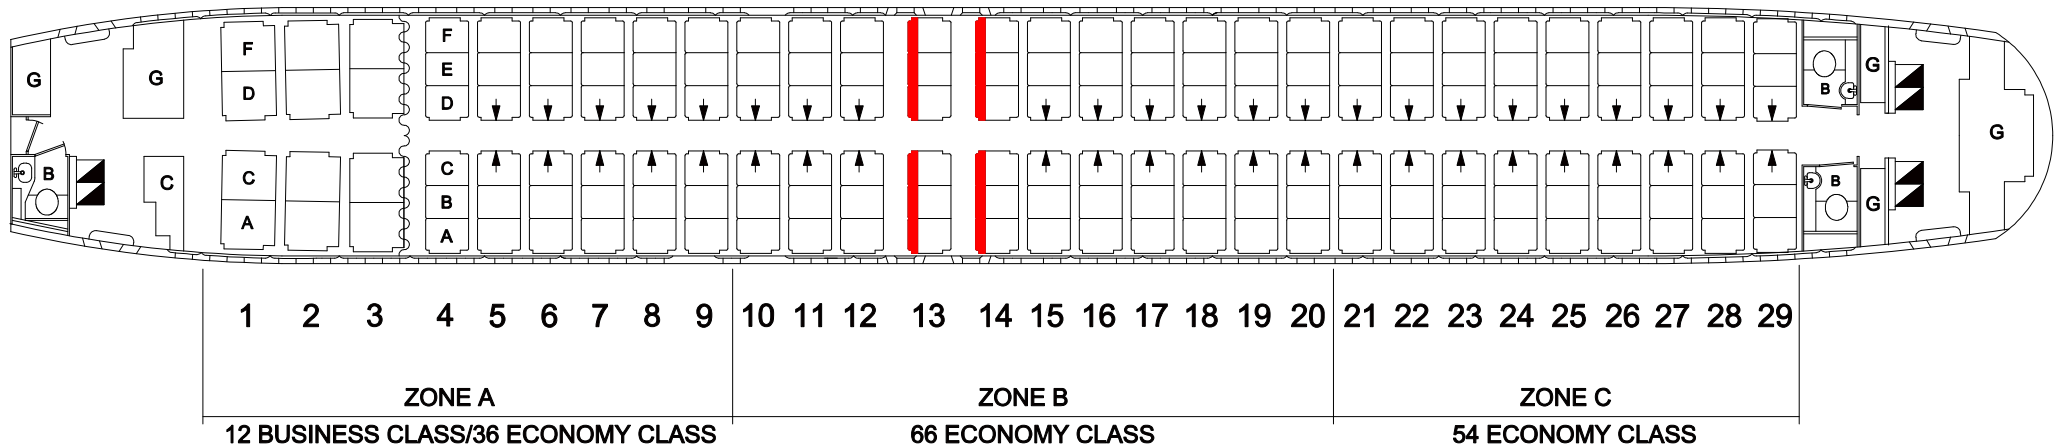

# 737-800

12J/156Y

 CREW SEATS

 EXIT ROW SEATING

**B** TOILET WITH BABY CHANGE FACILITIES

**C** COAT LOCKER

**G** GALLEY

 LIFT-UP ARMREST

VH-VXA	VH-VYA	VH-VZA	VH-XZA
VH-VXB	VH-VYB	VH-VZB	VH-XZB
VH-VXC	VH-VYC	VH-VZC	VH-XZC
VH-VXD	VH-VYD	VH-VZD	VH-XZD
VH-VXE	VH-VYE	VH-VZE	VH-XZE
VH-VXF	VH-VYF	VH-VZL	VH-XZF
VH-VXG	VH-VYG	VH-VZM	VH-XZG
VH-VXH	VH-VYH	VH-VZO	VH-XZH
VH-VXI	VH-VYI	VH-VZP	VH-XZI
VH-VXJ	VH-VYJ	VH-VZR	VH-XZJ
VH-VXK	VH-VYK	VH-VZS	VH-XZK
VH-VXL	VH-VYL	VH-VZT	VH-XZL
VH-VXM		VH-VZU	VH-XZM
VH-VXN		VH-VZV	VH-XZN
VH-VXO		VH-VZW	
VH-VXP		VH-VZX	
VH-VXQ		VH-VZY	
VH-VXR		VH-VZZ	
VH-VXS			
VH-VXT			
VH-VXU			

AIRCRAFT CONFIGURATION DIAGRAM B737-800