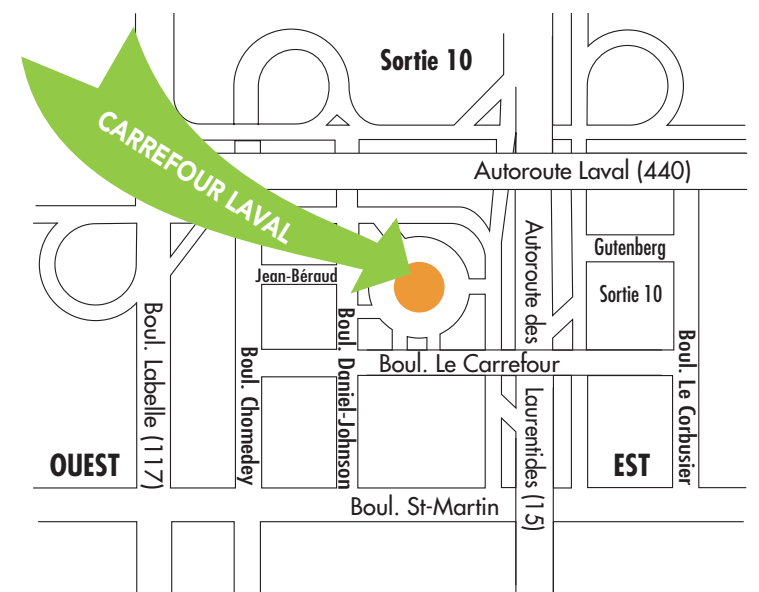

**VÊTEMENTS SPÉCIALISÉS
SPECIALITY APPAREL**

B3	Aerie	450-688-2915
C4	Bikini Village	450-687-9093
C2	Body & Beach	450-681-3771
C2	Caleçons Vos Goûts	450-688-9480
D3	Calvin Klein Underwear	450-973-2500
D1	La Senza	450-686-3960
D2	La Vie en Rose	450-978-3632
D2	Les Cuir Danier	450-682-3303
C2	Lilianne	450-688-8781
B3	lululemon athletica	À venir
C4	Manteaux Manteaux	450-681-6578
B3	Pink by Victoria's secret	450-682-2375
B3	Victoria's secret	450-682-2375

**VÊTEMENTS UNISEXE
UNISEX APPAREL**

C3	1850	450-687-1215
A3	Alton Gray	450-934-9488
D2	American Apparel	450-681-3199
B3	American Eagle Outfitters	450-688-2915
B3	Amnésia	450-688-5019
A3	AIX Armani Exchange	450-686-6896
B2	Banana Republic	450-978-2733
C3	Bedo	450-973-4704
B3	Bench	450-238-1571
D1	Buffalo David Bitton	450-978-9211
D2	Desigual	À venir
C2	D-Tox	450-902-0303
D4	Gap	450-686-4027
B4	Guess?	450-681-2655
C2	H&M	450-682-8220
C2	Lacoste	450-680-2212
D2	Le Château	450-688-4142
B3	Levi's	450-687-1730
B2	M0851	450-934-6014
C1	Magico Imperial	450-688-1564
B3	Massimo Dutti	450-902-0320
D2	Mexx	450-687-6399
E2	Parasuco	450-688-3268
C2	Quiksilver	450-681-4700
D2	Rudsak	450-973-2444
B3	RW & Co.	450-687-4605
B3	Stylexchange	450-934-2047
B3	Terra Nostra	450-681-4263
A3	Topshop Topman	450-687-2997
C2	Tristan	450-687-6382
A3	True Religion Brand Jeans	450-682-0404
C5	Unltd.	450-687-1715
C4	Vans	450-973-3335