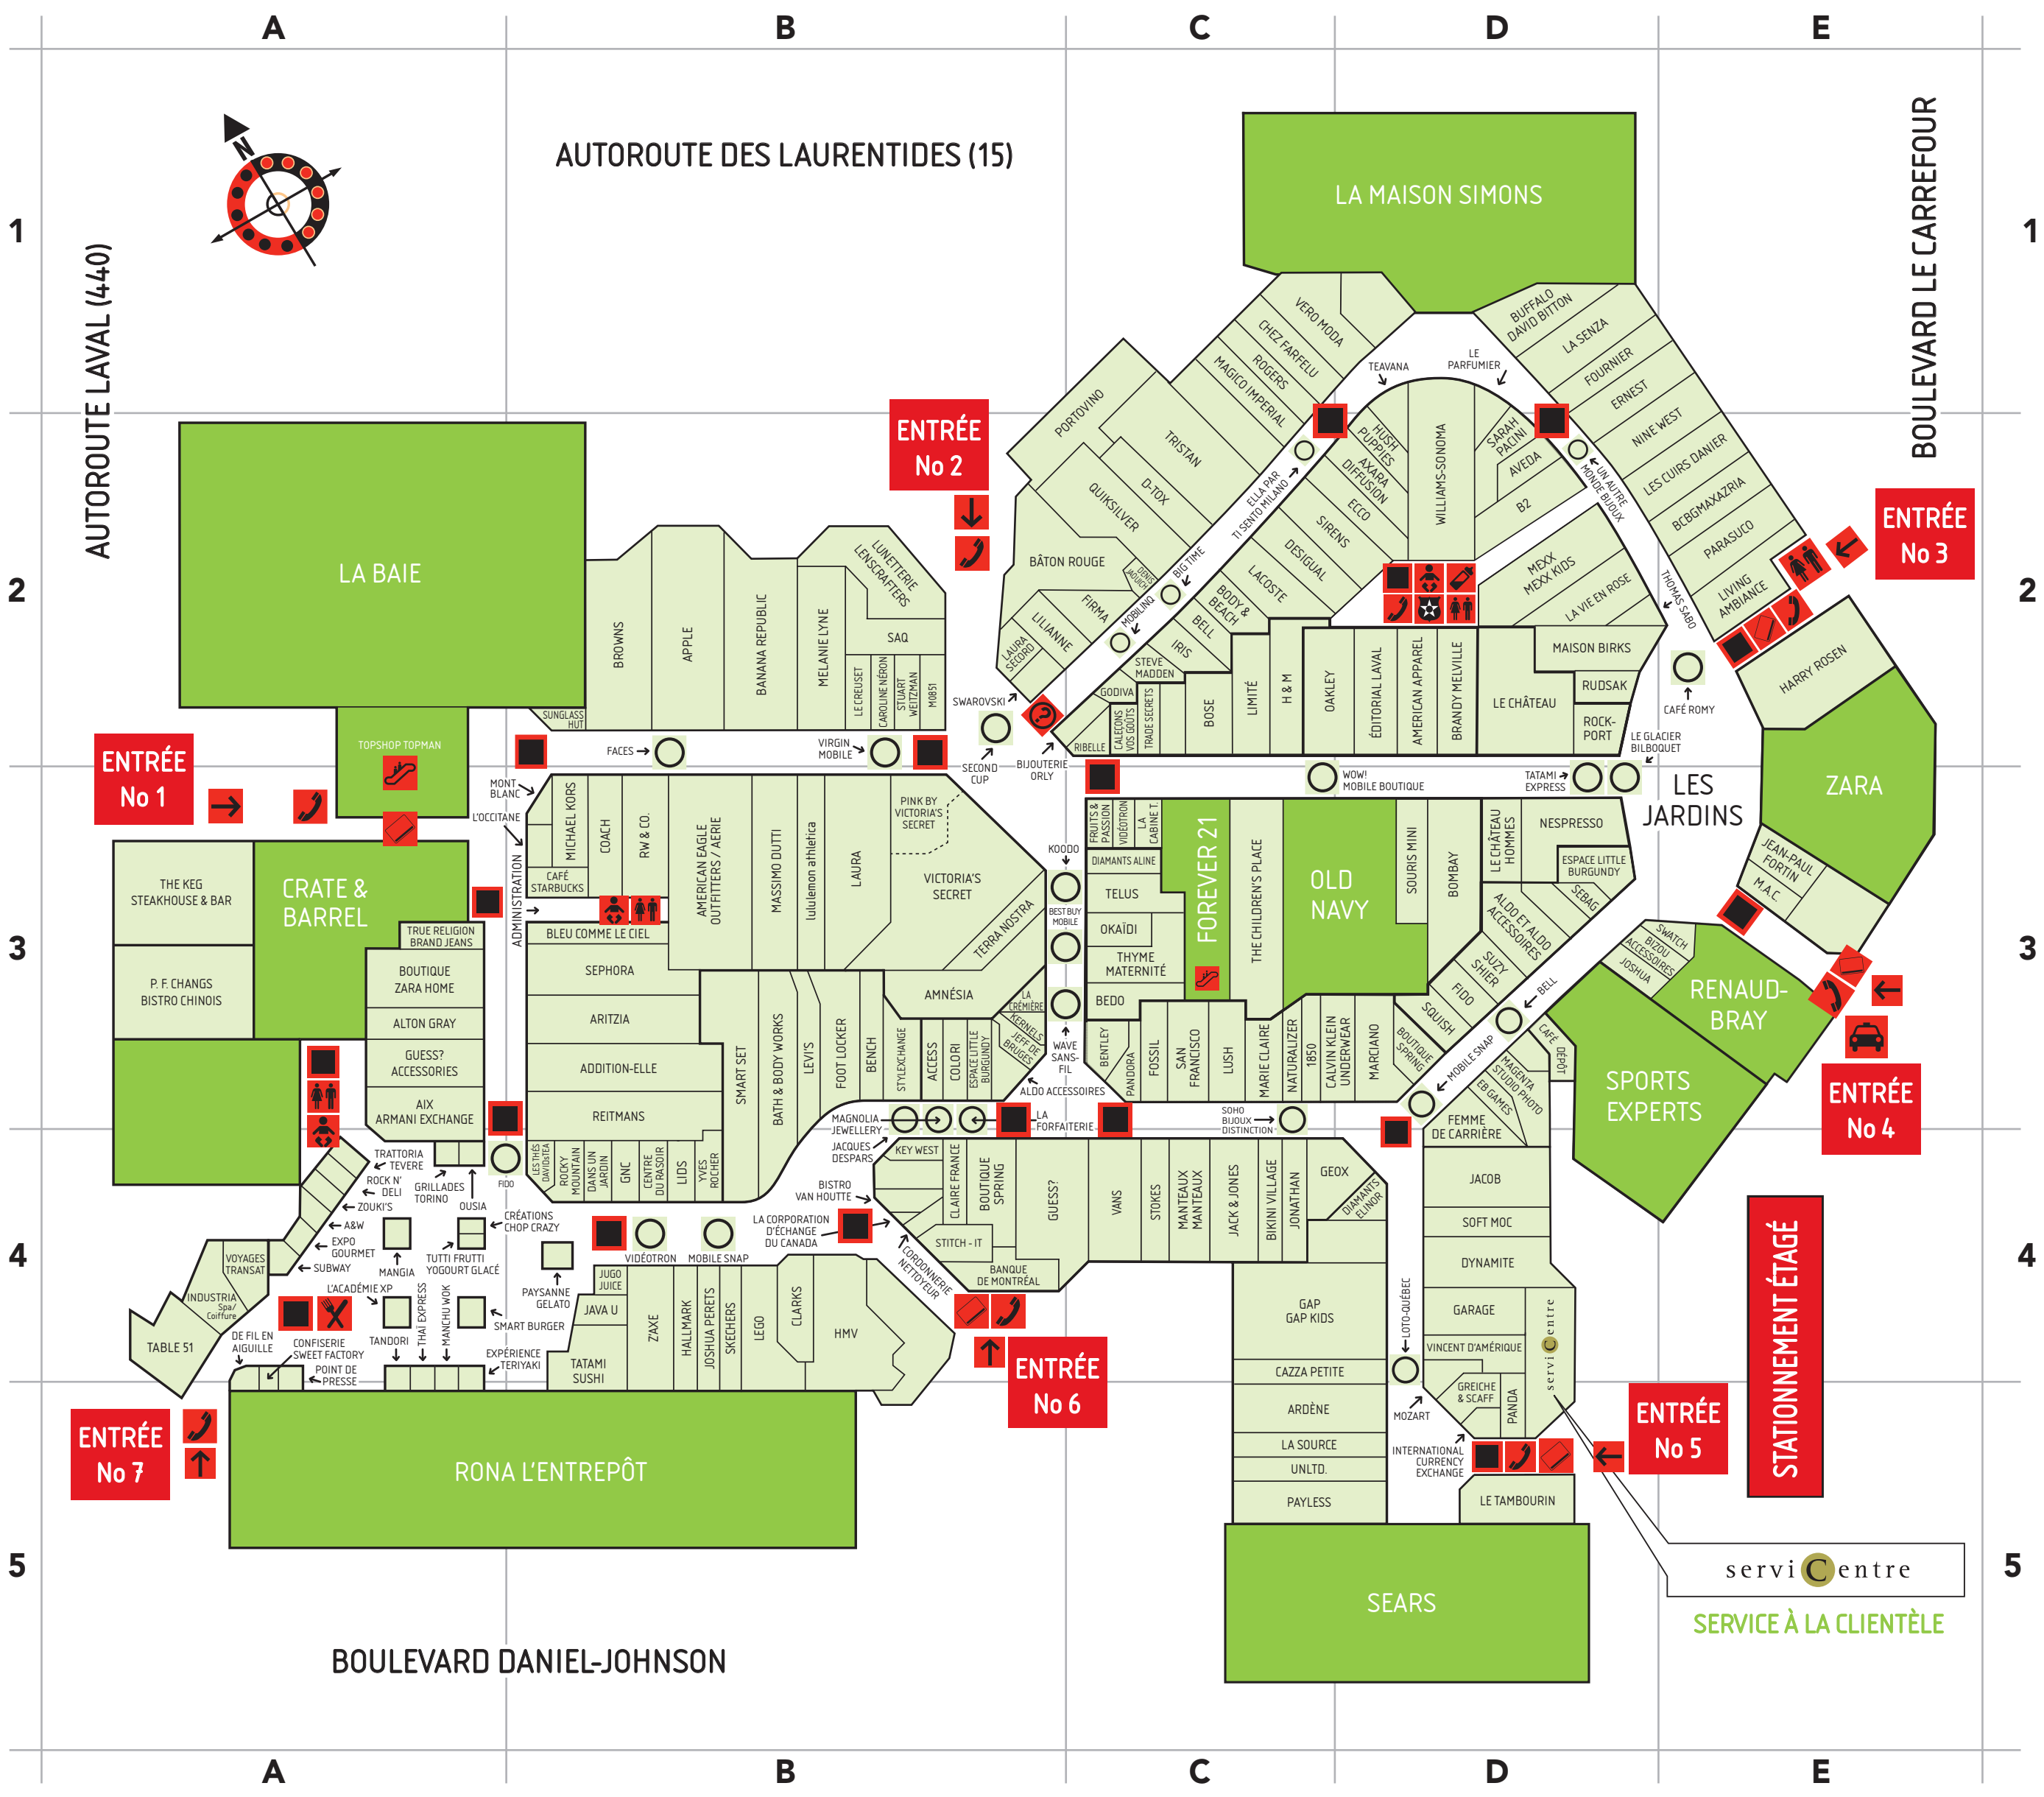

LÉGENDE

- ENTRÉES
- LE QUARTIER GOURMET
- GUICHETS AUTOMATIQUES
- INFORMATIONS
- KIOSQUES
- TABLES À LANGER
- SALONS D'ALLAITEMENT
- SÉCURITÉ
- TABLEAUX INDICATEURS
- TAXI
- TÉLÉPHONES PUBLICS
- TOILETTES PUBLIQUES (AUSSI AUX MAGASINS À RAYONS)

300 MAGASINS
LA BAIE
RONA L'ENTREPÔT
SEARS
LA MAISON SIMONS
OLD NAVY
FOREVER 21

HEURES D'OUVERTURE
Lundi au vendredi: 10h à 21h
Samedi: 9h à 17h
Dimanche: 10h à 17h

serviCentre

Halte-garderie
Vestiaire
Poussettes
Forfaits stylisme personnalisé
Fauteuils roulants
Paniers de magasinage
Télécopies
Photocopies
Sacs-cadeaux
Objets perdus

CADILLAC FAIRVIEW
LA CARTE SHOPPING!™

www.carrefourlaval.ca

LEVERT
ÇA RAPPORTE

serviCentre
SERVICE À LA CLIENTÈLE