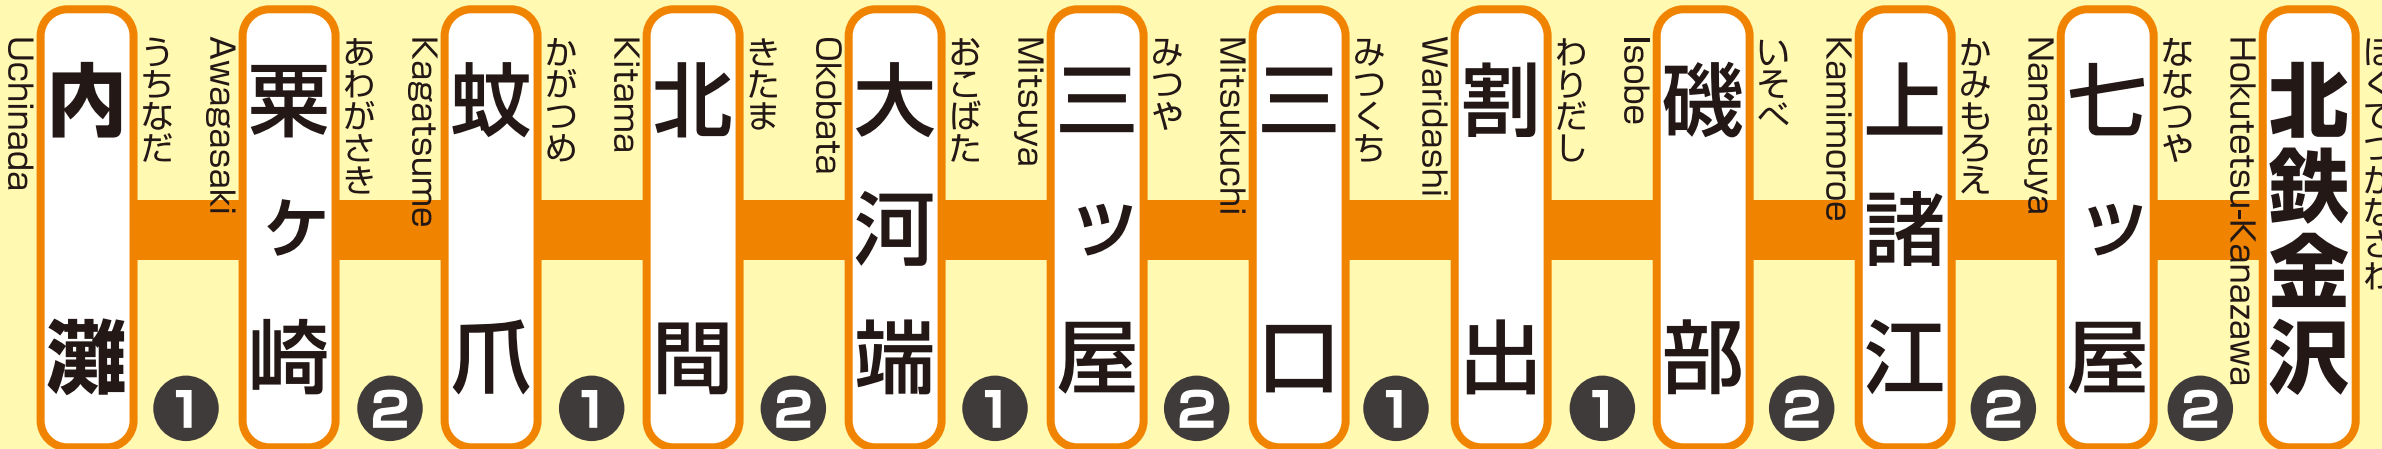

北陸鉄道 [鉄道路線図]

Hokutetsu Railway Map

石川線・浅野川線共通
1日フリー乗車券発売中
 おとな **1,000円** こども **500円**

凡例
 ① 所要時分

 **浅野川線**
Asanogawa Line

 **石川線**
Ishikawa Line