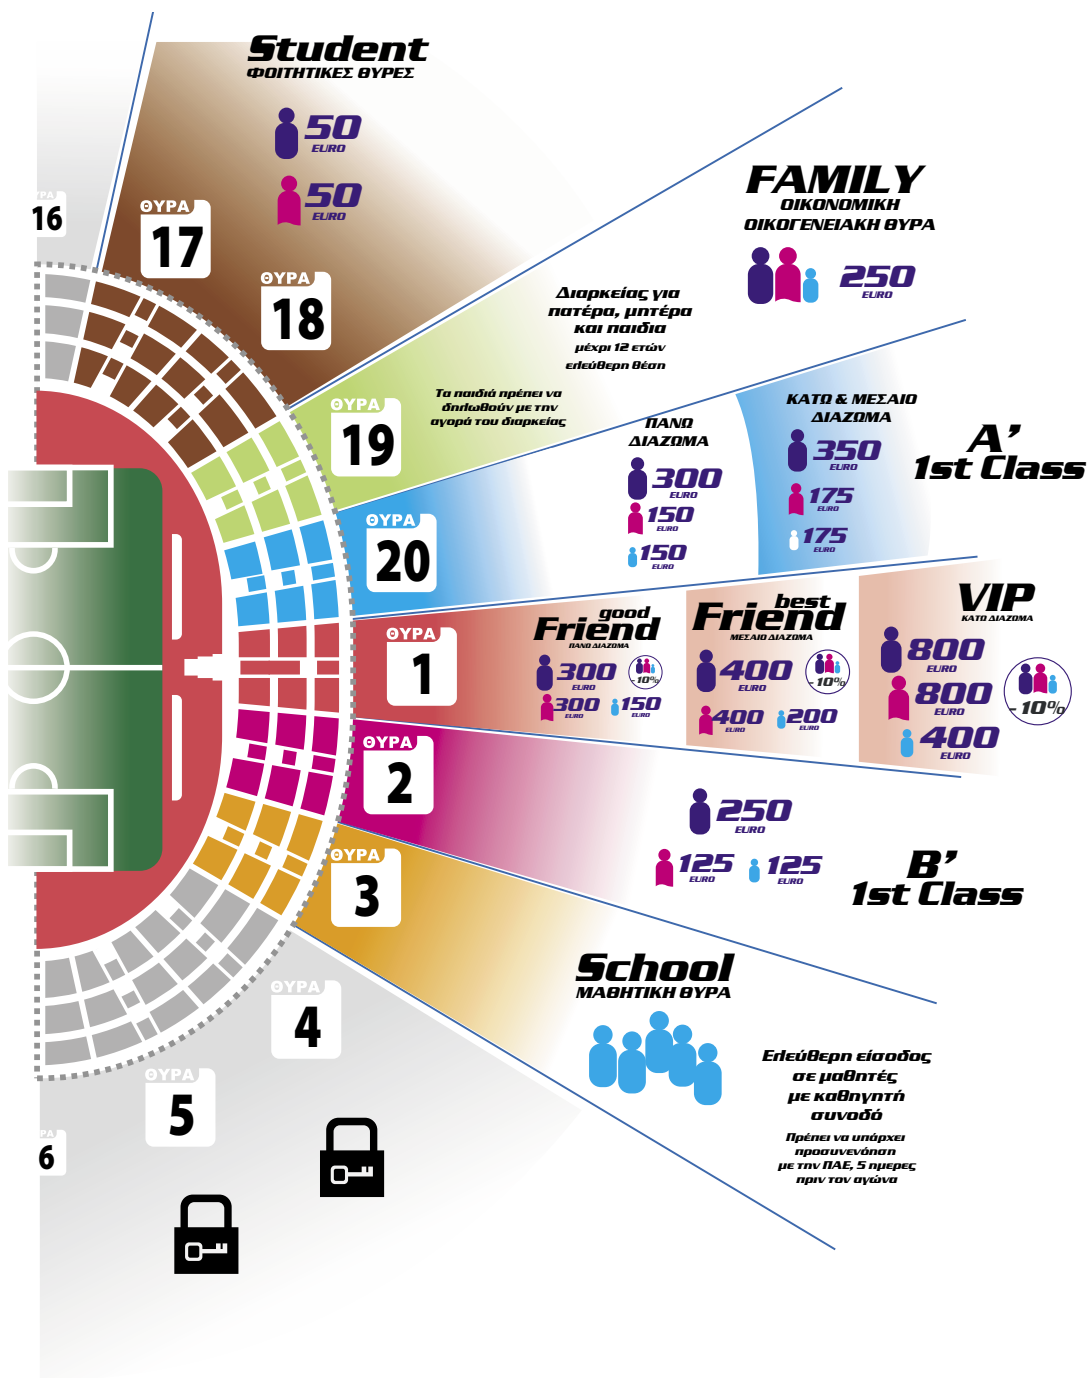

Νέες βελτιωμένες τιμές στα γνωστά πακέτα

Βασιζόμενοι σε μια νέα πολιτική ενός δυνατού αλλά και προσιτού ΟΦΗ, η ΠΑΕ αποφάσισε να διατηρήσει τις τιμές στα χαμηλά επίπεδα των προηγούμενων ετών αλλά και να προσθέσει **νέες πιο εξειδικευμένες κατηγορίες, με τιμές που αρχίζουν από 50€ (περίπου 3€/αγωνα) για όλη τη σαιζόν.**

**Εισιτήρια 08
διαρκείας 09**

Κάλυψη Γηπέδου με Εισιτήρια Διαρκείας

Εισιτήρια 08 διαρκείας 09

Εισιτήρια 08 διαρκείας 09

**Εισιτήρια 08
διαρκείας 09**

Ιδιαίτερες Κατηγορίες

Οικογενειακά

Για την Οικογένεια το γήπεδο είναι πλέον πιο προσιτό αφού μπορεί να βρεθεί δίπλα στον ΟΦΗ με κόστος μόνο απο 200€, **για όλη την οικογένεια, για όλη τη σεζόν.**

Νέα Θύρα 4

Πιστεύοντας στα σύμβολα, η ΠΑΕ ΟΦΗ αποφασισε να μετονομάσει το εισιτήριο διαρκείας για τους **ένθερμους** φιλάθλους της ομάδας, με ένα όνομα συνυφασμένο με την ιστορία της ομάδας.

Πληροφορίες

Οικογενειακά εισιτήρια

Διαρκείας για πατέρα, μητέρα και παιδιά μέχρι 12 ετών. Η ηλικία πρέπει να αποδειχθεί κατά την αγορά του διαρκείας, και αφορά παιδιά που έχουν γεννηθεί μετά την 1η Ιανουαρίου 1996.