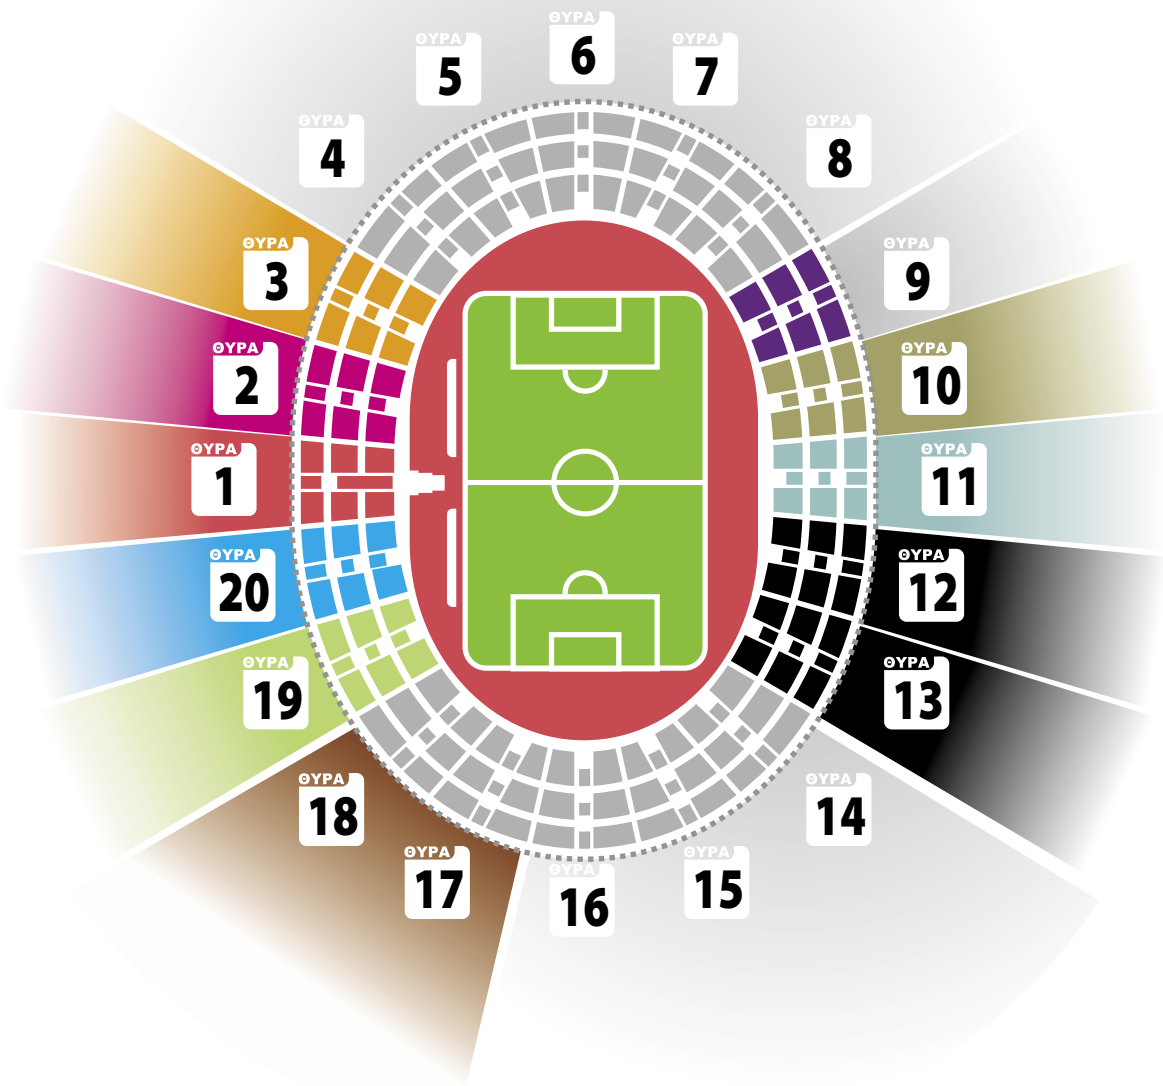

**Εισιτήρια 08
διαρκείας 09**

Κάλυψη Γηπέδου με Εισιτήρια Διαρκείας