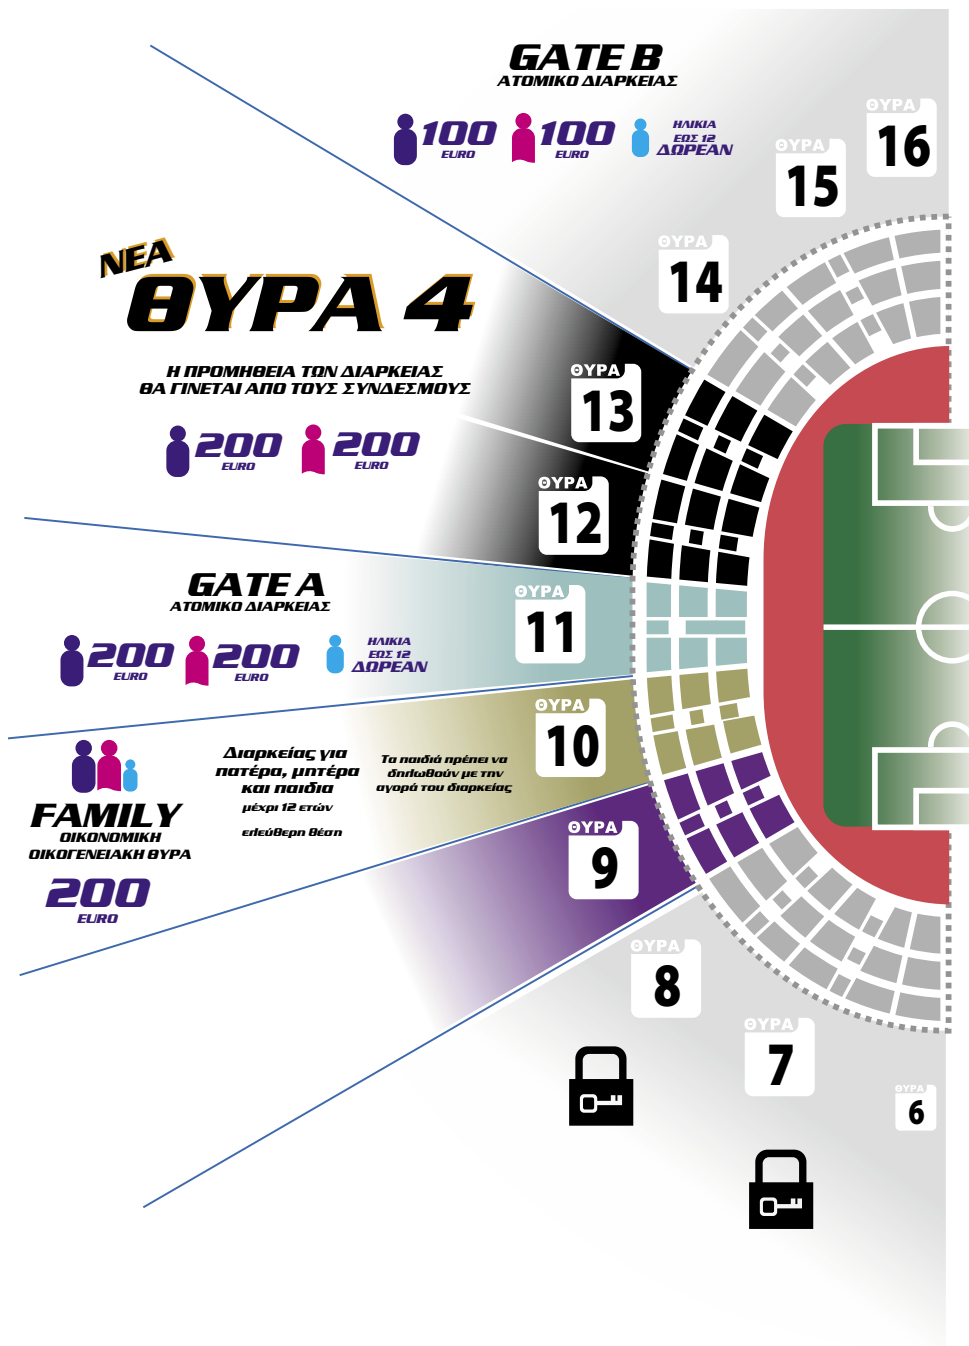

Νέες βελτιωμένες τιμές στα γνωστά πακέτα

Βασιζόμενοι σε μια νέα πολιτική ενός δυνατού αλλά και προσιτού ΟΦΗ, η ΠΑΕ αποφάσισε να διατηρήσει τις τιμές στα χαμηλά επίπεδα των προηγούμενων ετών αλλά και να προσθέσει **νέες πιο εξειδικευμένες κατηγορίες, με τιμές που αρχίζουν από 50€ (περίπου 3€/αγωνα) για όλη τη σαιζόν.**

**Εισιτήρια 08
διαρκείας 09**

Κάλυψη Γηπέδου με Εισιτήρια Διαρκείας

Εισιτήρια 08 διαρκείας 09

Εισιτήρια 08 διαρκείας 09

**Εισιτήρια 08
διαρκείας 09**

Ιδιαίτερες Κατηγορίες

Οικογενειακά

Για την Οικογένεια το γήπεδο είναι πλέον πιο προσιτό αφού μπορεί να βρεθεί δίπλα στον ΟΦΗ με κόστος μόνο απο 200€, **για όλη την οικογένεια, για όλη τη σεζόν.**

Εκτός από τις συμφέρουσες τιμές στις οικογενειακές Θύρες, υπάρχει και έκπτωση 10% στις οικογενειες που θέλουν να αγοράσουν εισιτήρια στις υπόλοιπες Θύρες ((Ανδρικό+Γυναικείο+παιδικό)-10%)

Φοιτητικά

Χωρίς να επιβαρύνεται με ιδιαίτερο κόστος ο φοιτητής, μπορεί να παρακολουθήσει από κοντά όλους τους αγώνες του ΟΦΗ στην Super League, μόνο με 50€

Οικογενειακά εισιτήρια

Διαρκείας για πατέρα, μητέρα και παιδιά μέχρι 12 ετών. Η ηλικία πρέπει να αποδειχθεί κατά την αγορά του διαρκείας, και αφορά παιδιά που έχουν γεννηθεί μετά την 1η Ιανουαρίου 1996.