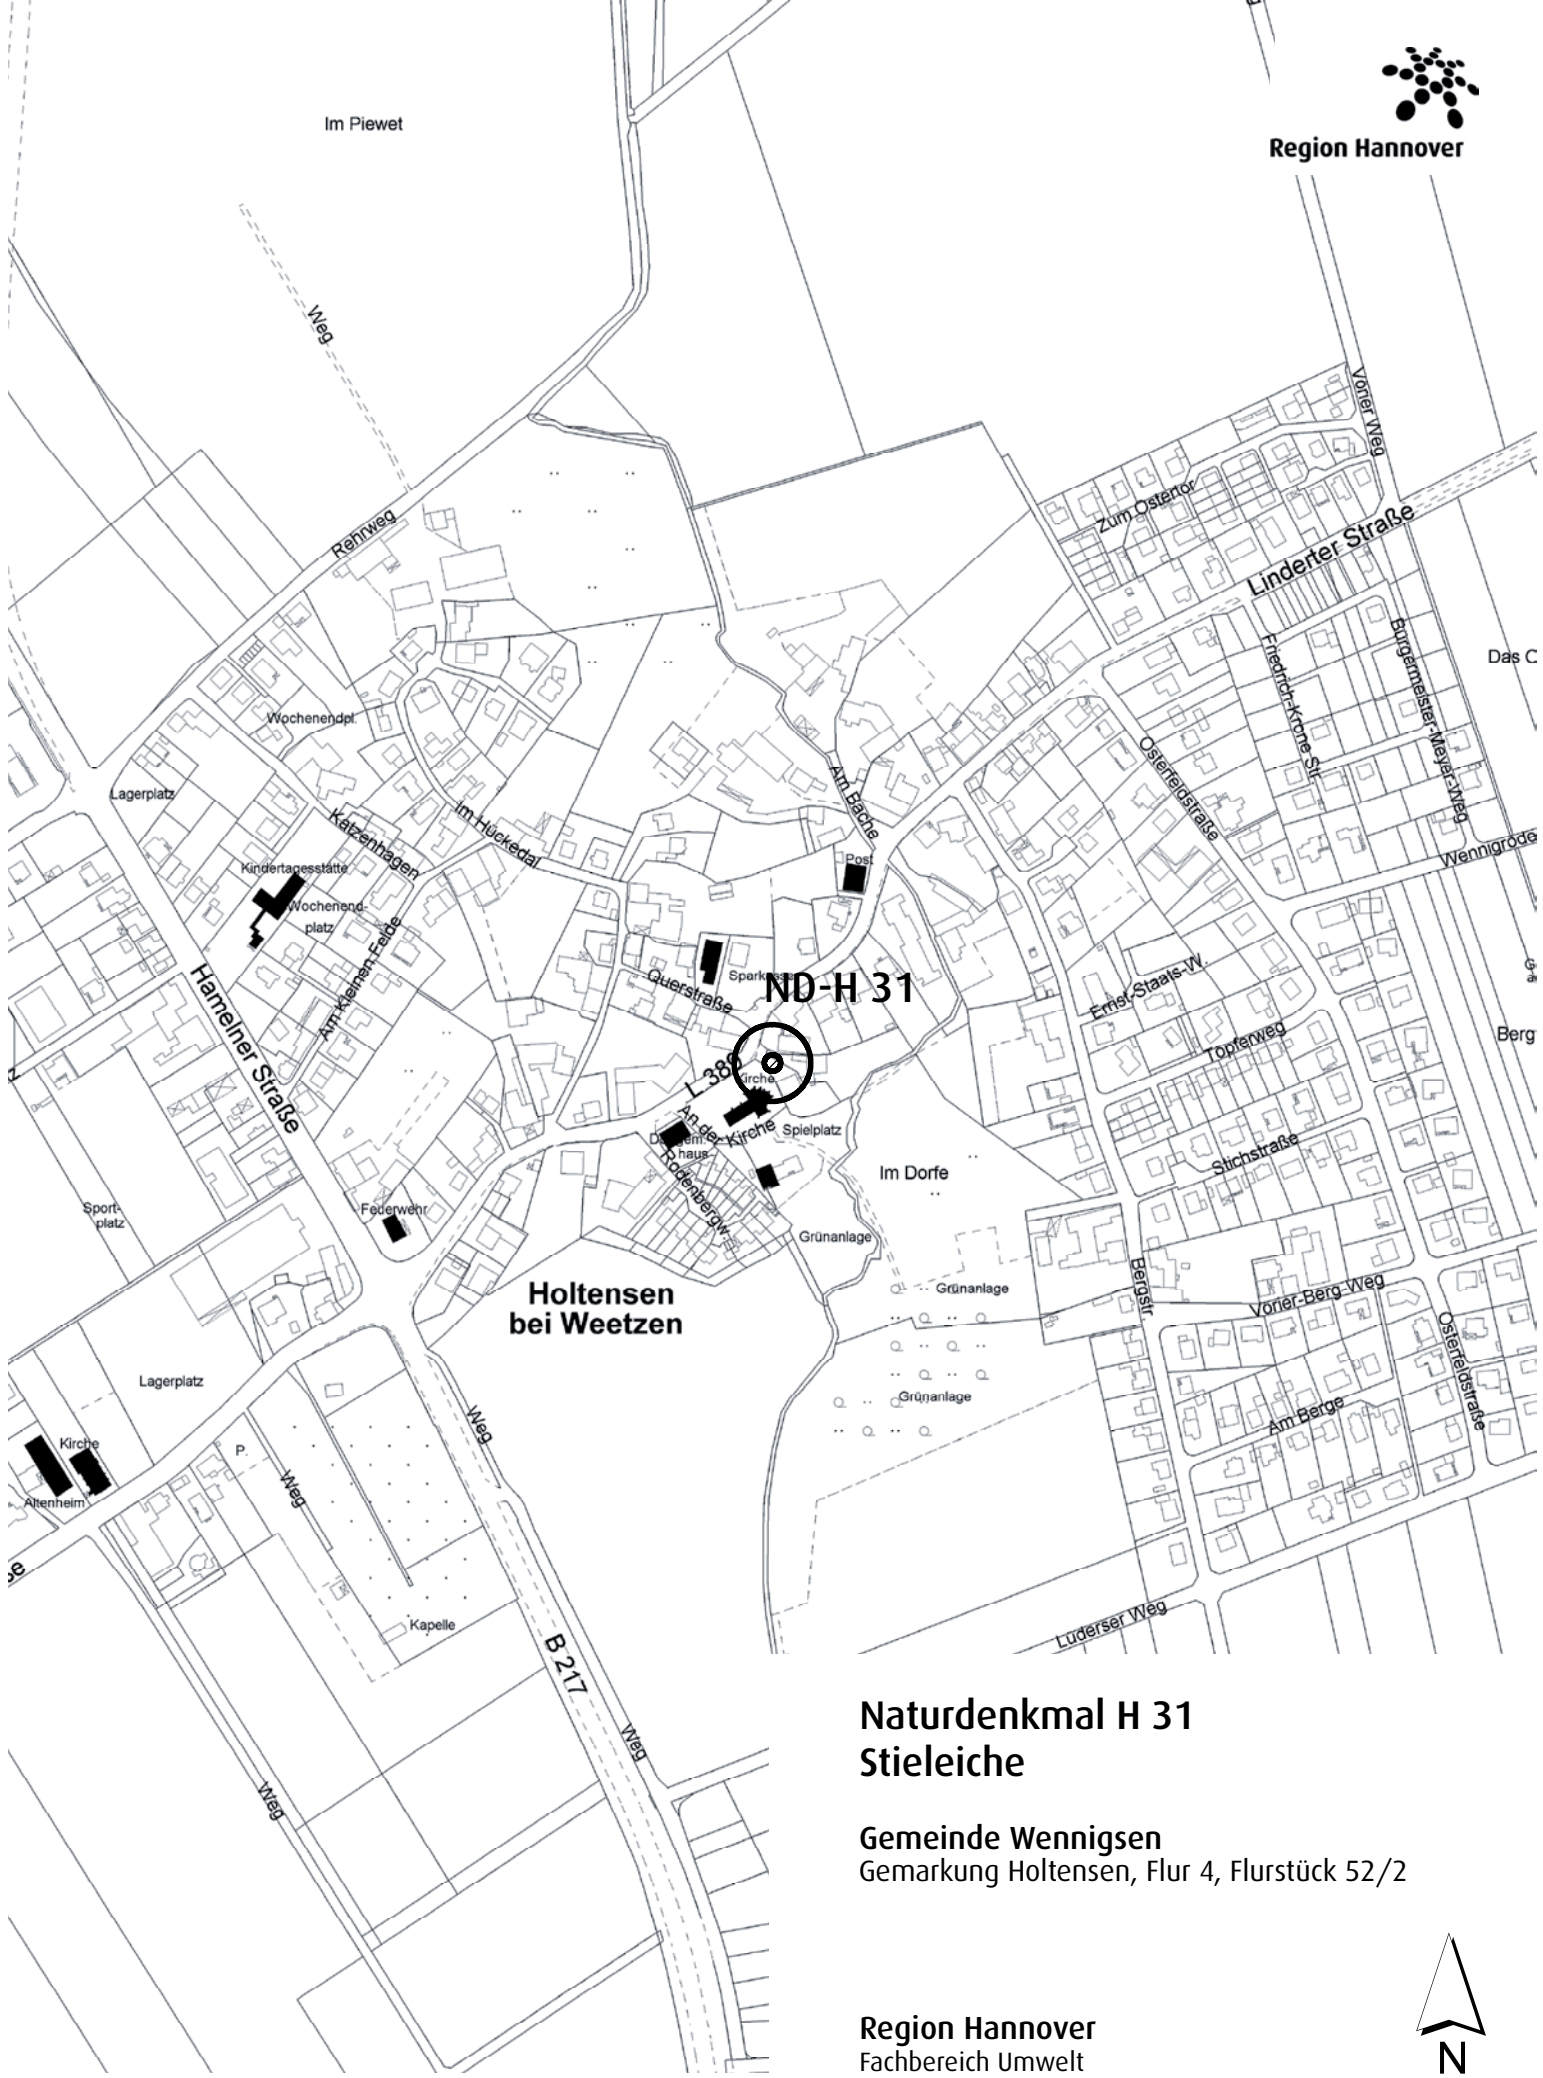

Holtensen bei Weetzen

ND-H 31

Naturdenkmal H 31 Stieleiche

Gemeinde Wennigsen
Gemarkung Holtensen, Flur 4, Flurstück 52/2

Region Hannover
Fachbereich Umwelt

Datum: Januar 2010

M. 1 : 5000