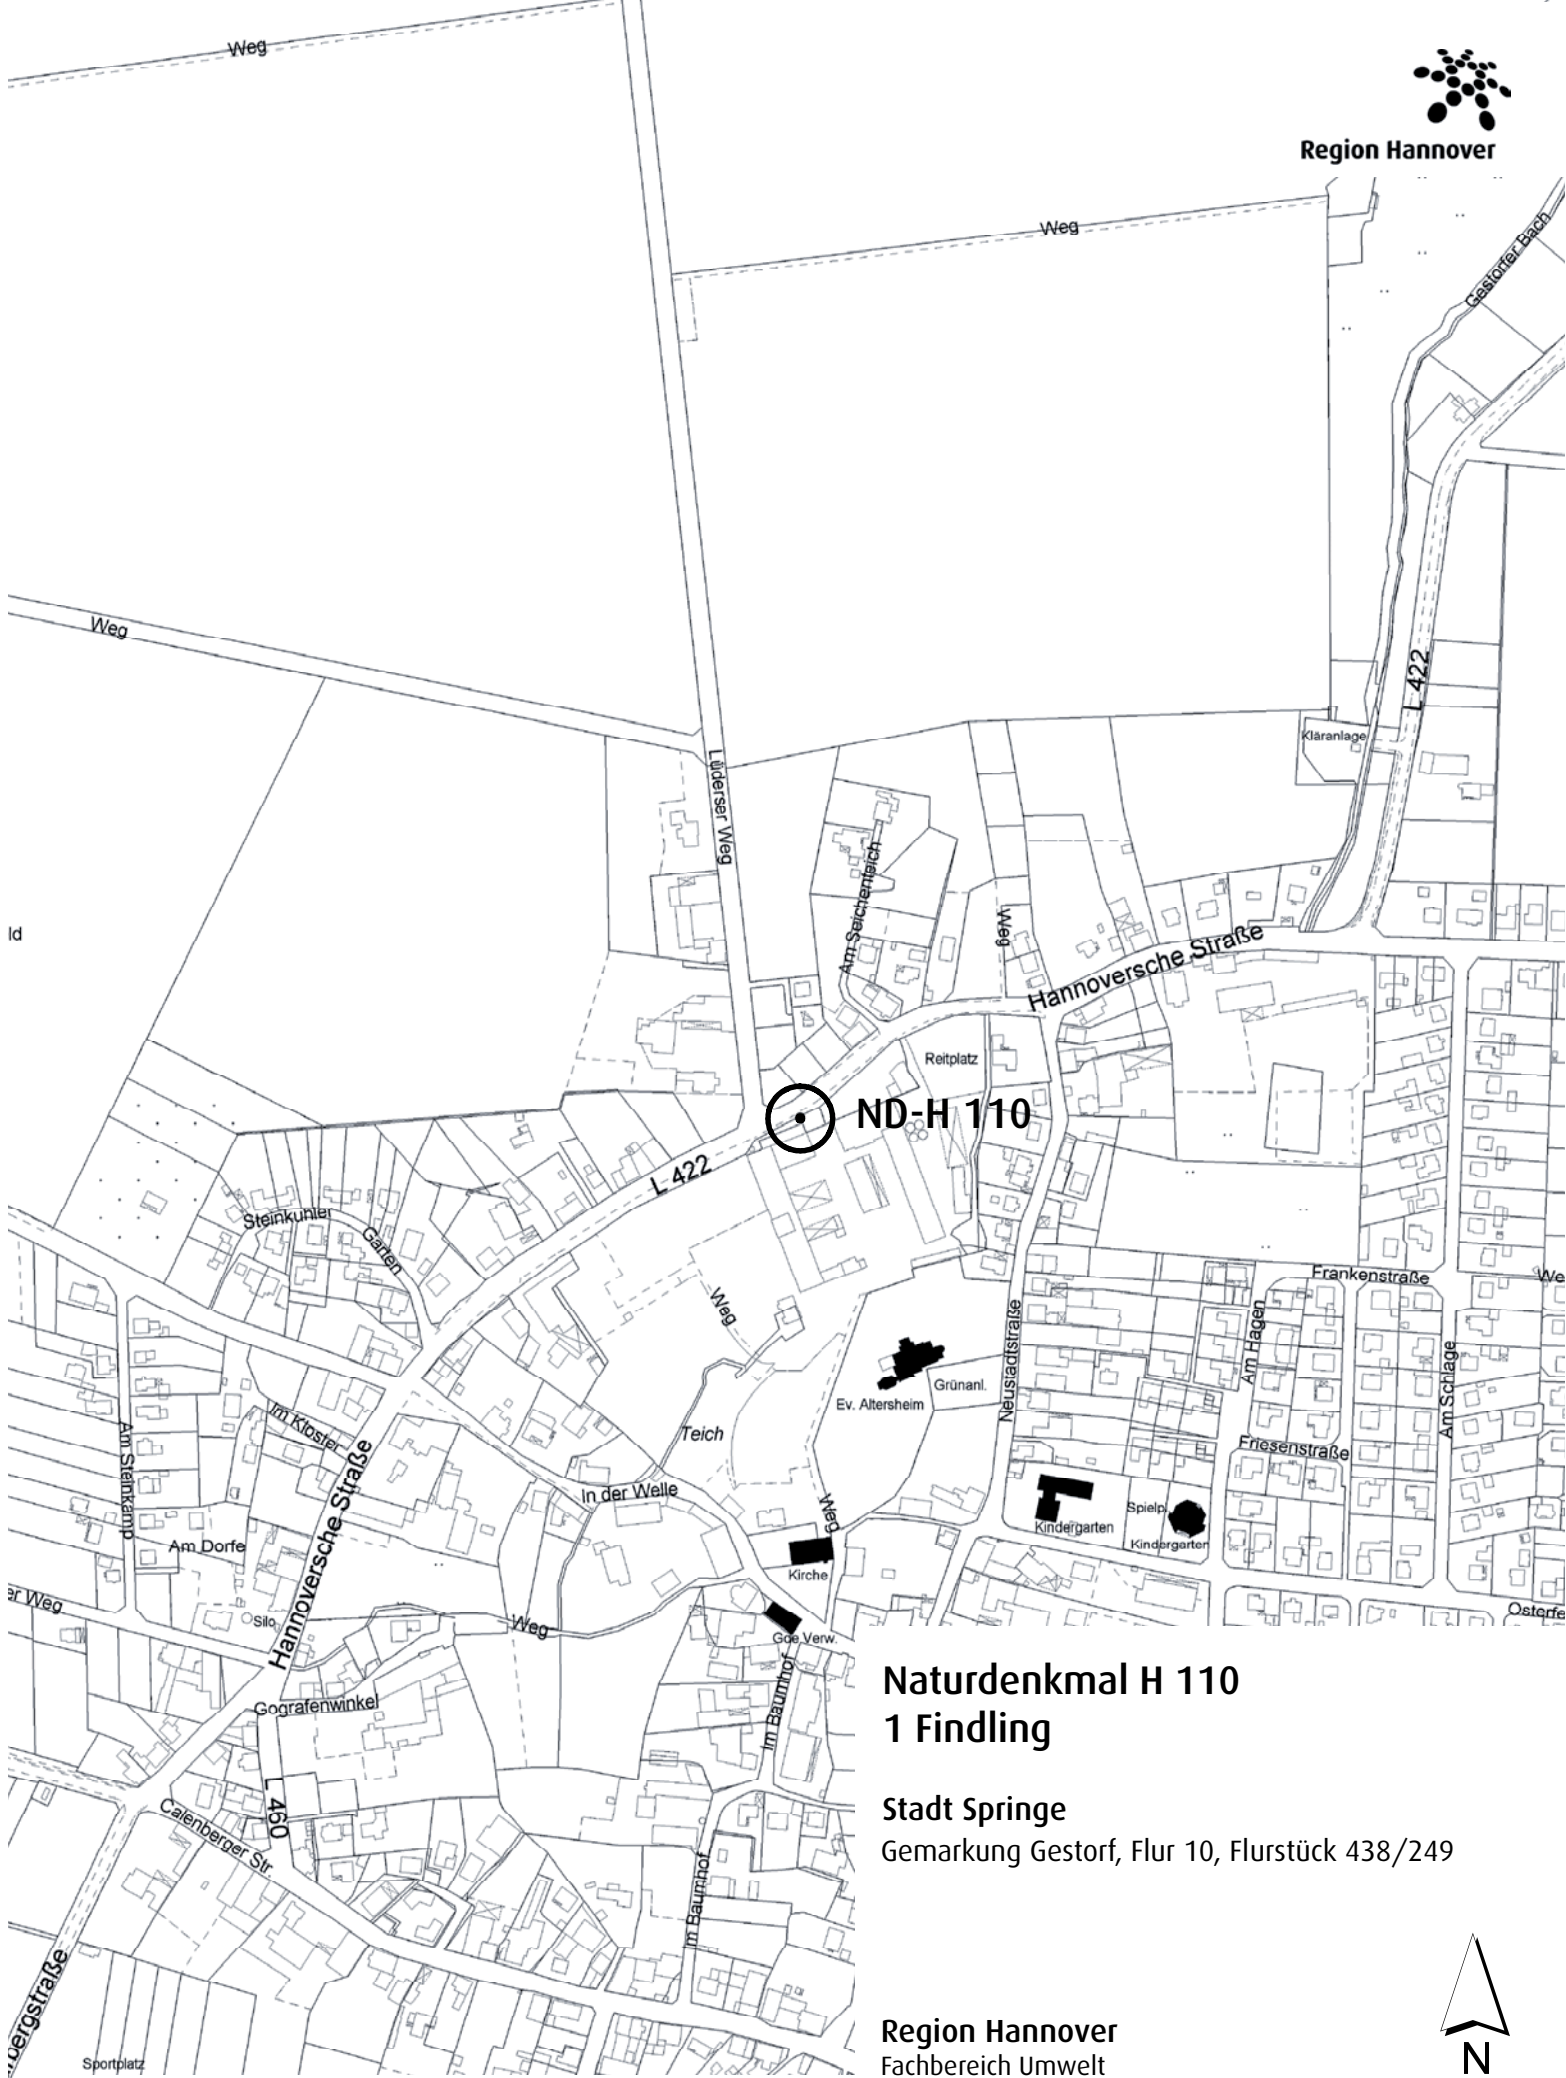

Datum: Januar 2010

M. 1 : 5000

Naturdenkmal H 110
1 Findling

Stadt Springe
 Gemarkung Gestorf, Flur 10, Flurstück 438/249

Region Hannover
 Fachbereich Umwelt

Datum: Januar 2010

M. 1 : 5000

Region Hannover