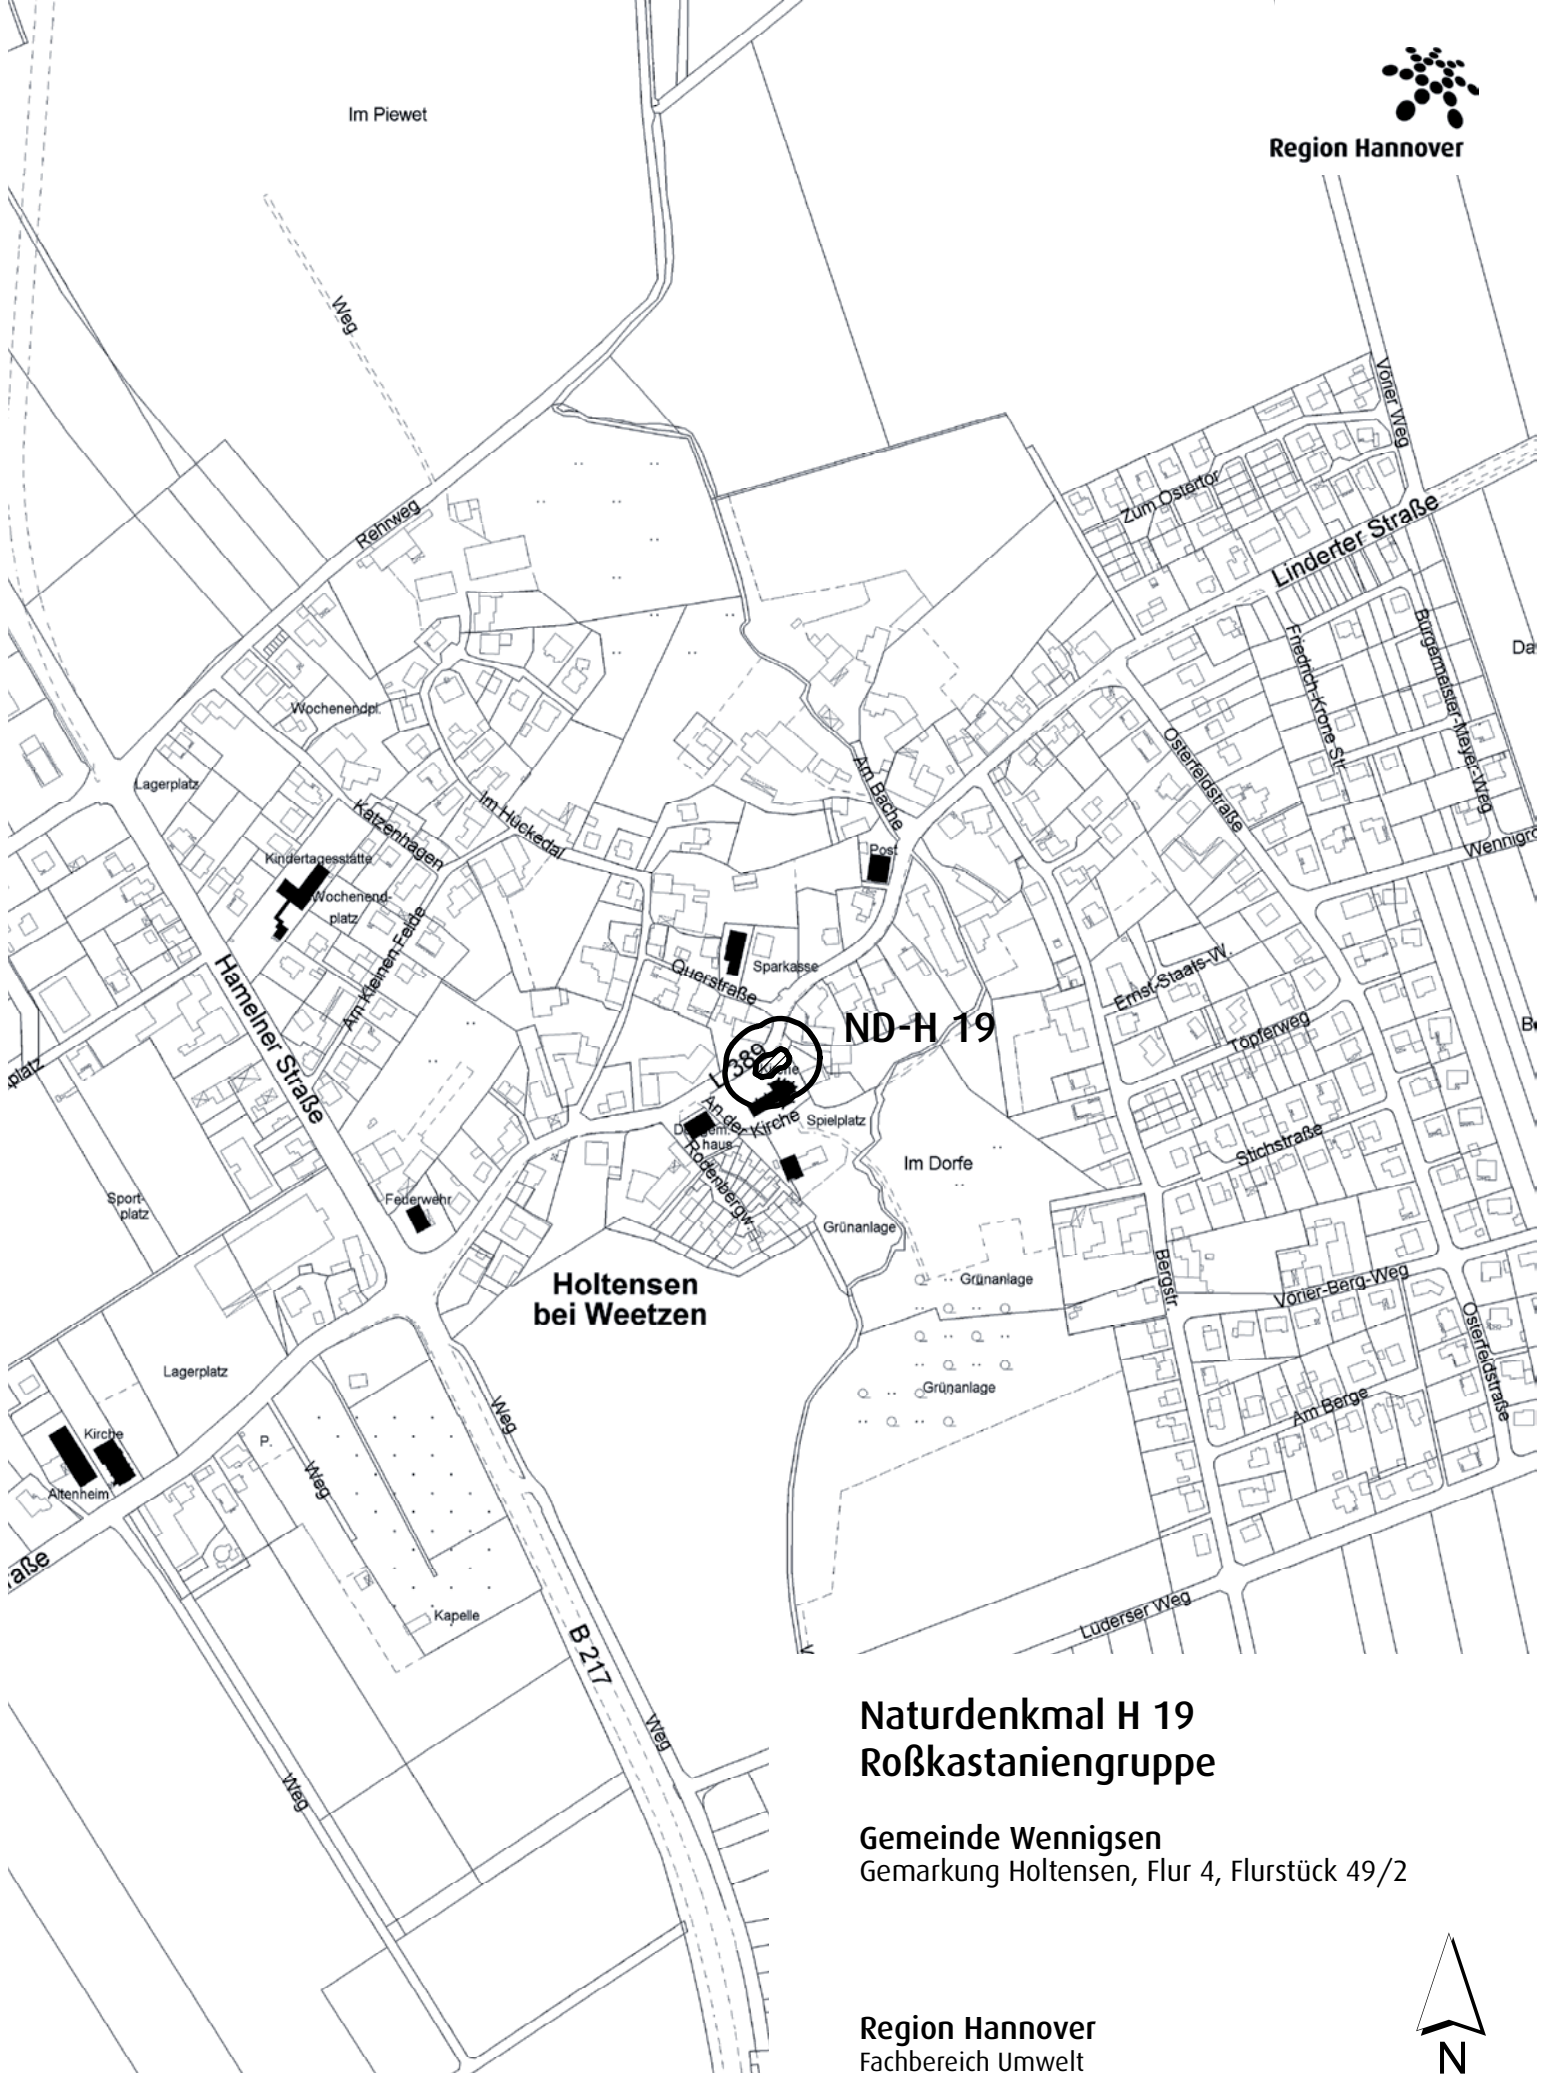

Naturdenkmal H 19 Roßkastaniengruppe

Gemeinde Wennigsen
Gemarkung Holtensen, Flur 4, Flurstück 49/2

Region Hannover
Fachbereich Umwelt

Datum: Januar 2010

M. 1 : 5000