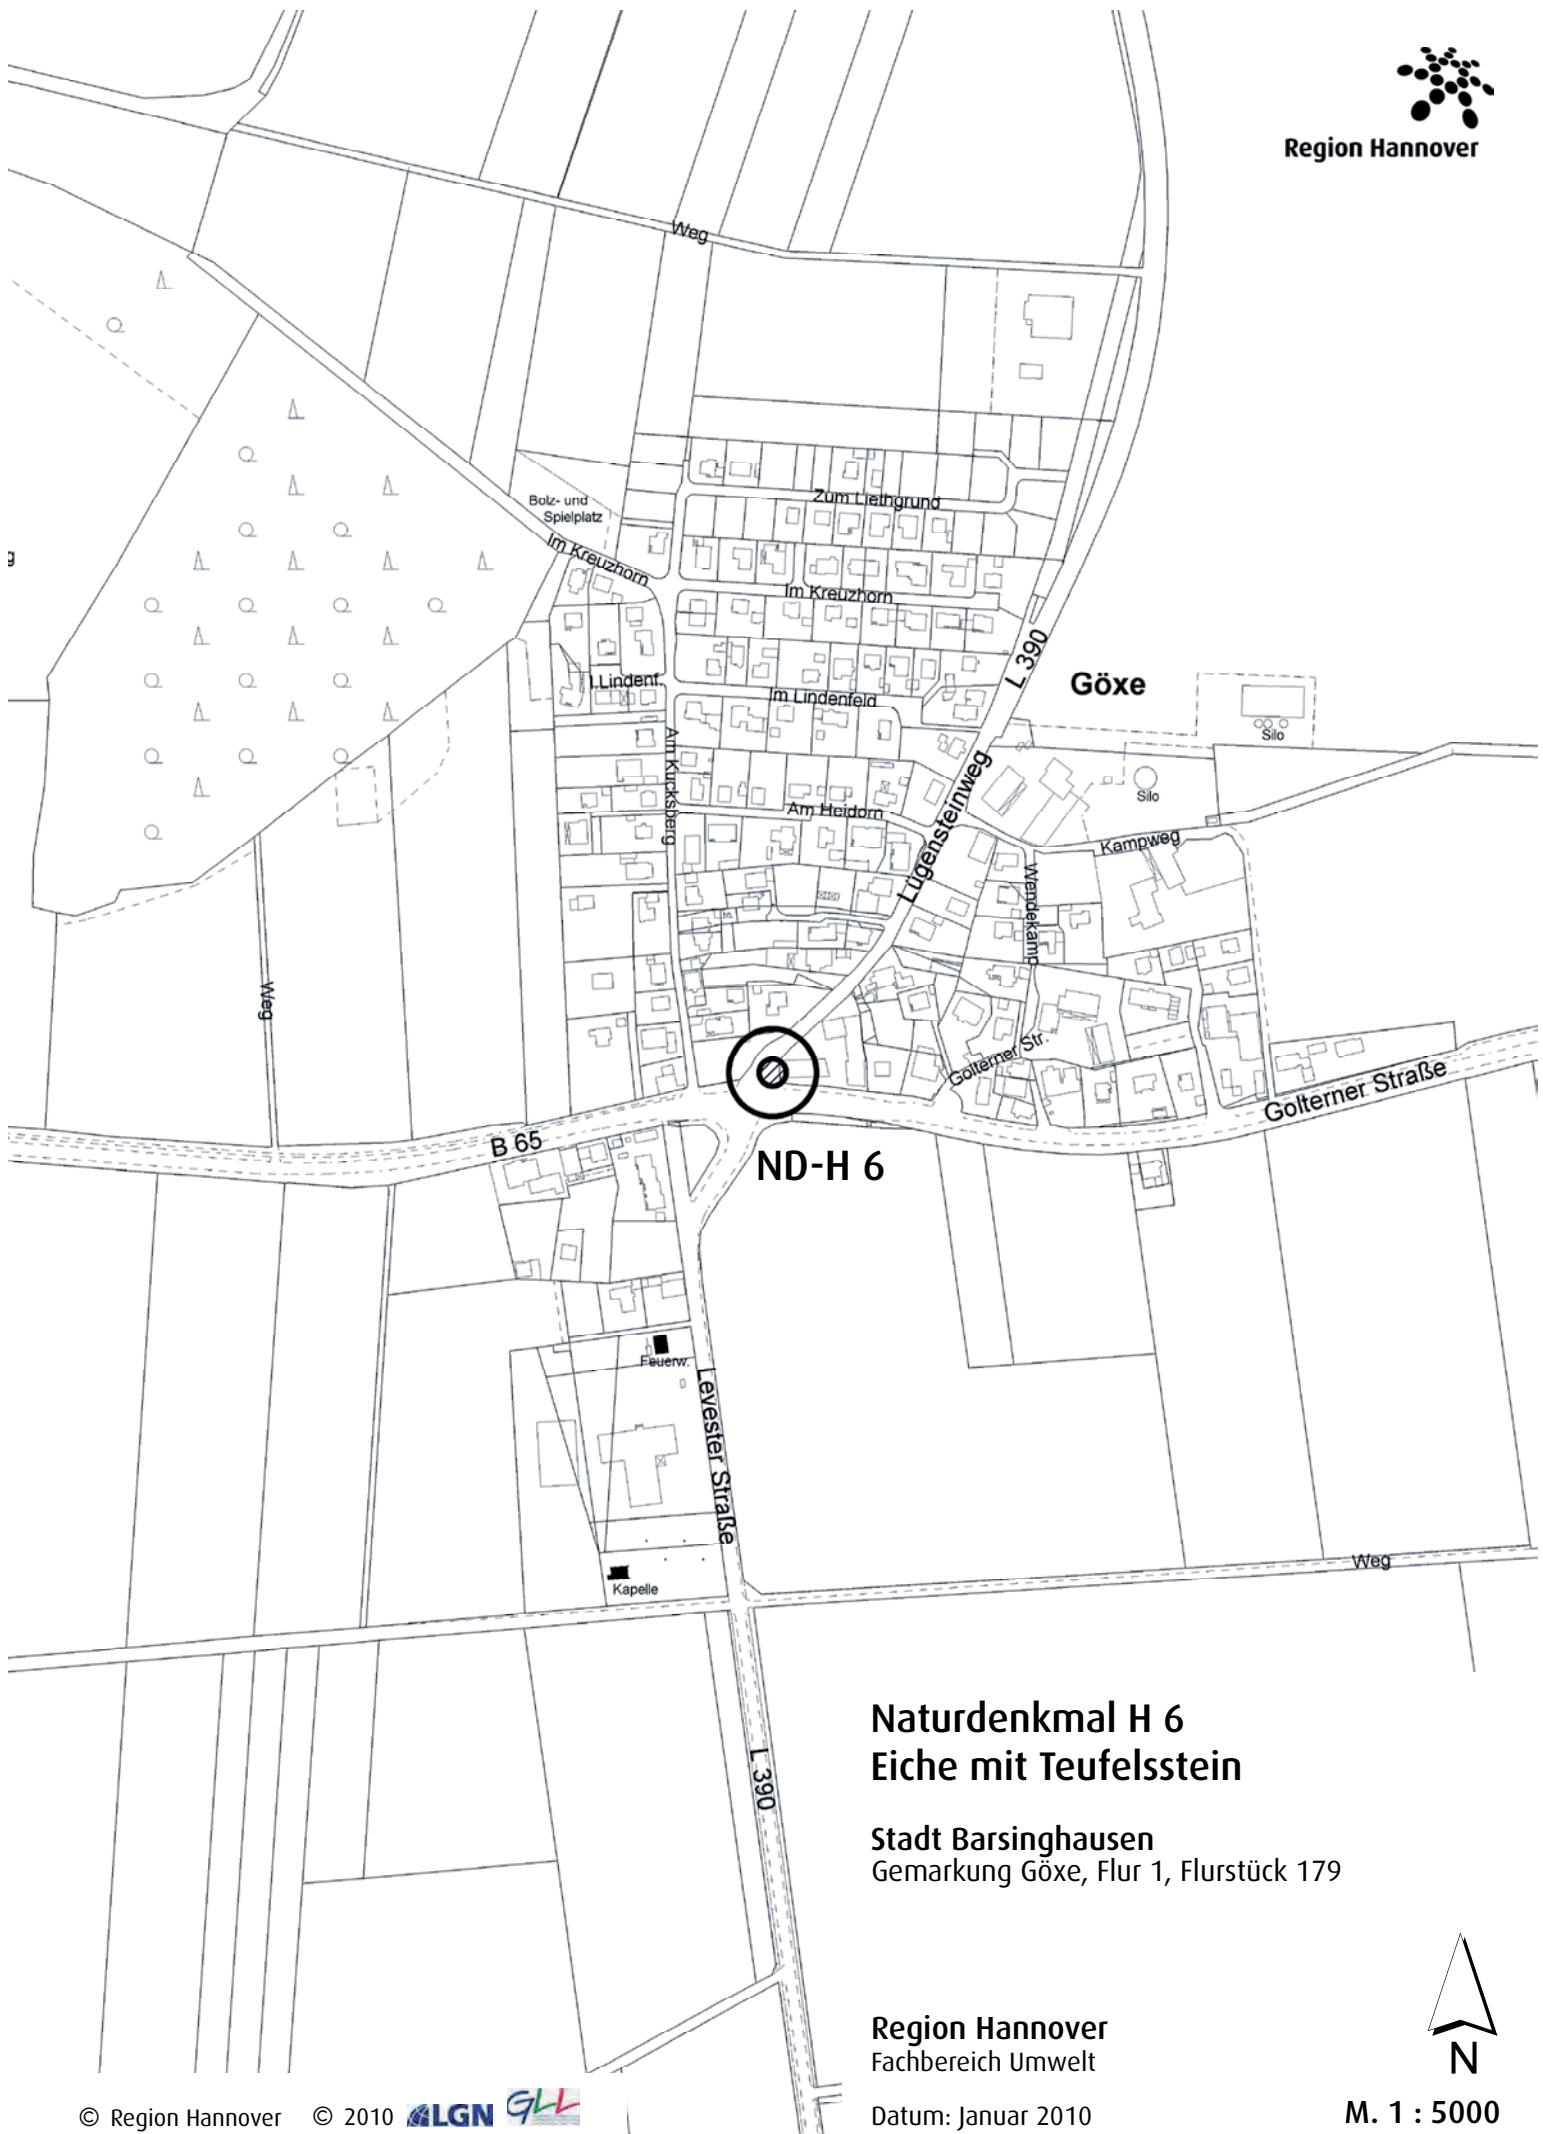

Datum: Januar 2010

M. 1 : 5000

Region Hannover

Naturdenkmal H 5 Stieleiche

Stadt Barsinghausen

Gemarkung Groß Munzel, Flur 3, Flurstück 194/7

Region Hannover
Fachbereich Umwelt

Datum: Januar 2010

M. 1 : 5000

ND-H 6

Naturdenkmal H 6 Eiche mit Teufelsstein

Stadt Barsinghausen
Gemarkung Göxe, Flur 1, Flurstück 179

Region Hannover
Fachbereich Umwelt

Datum: Januar 2010

M. 1 : 5000

ND-H 7