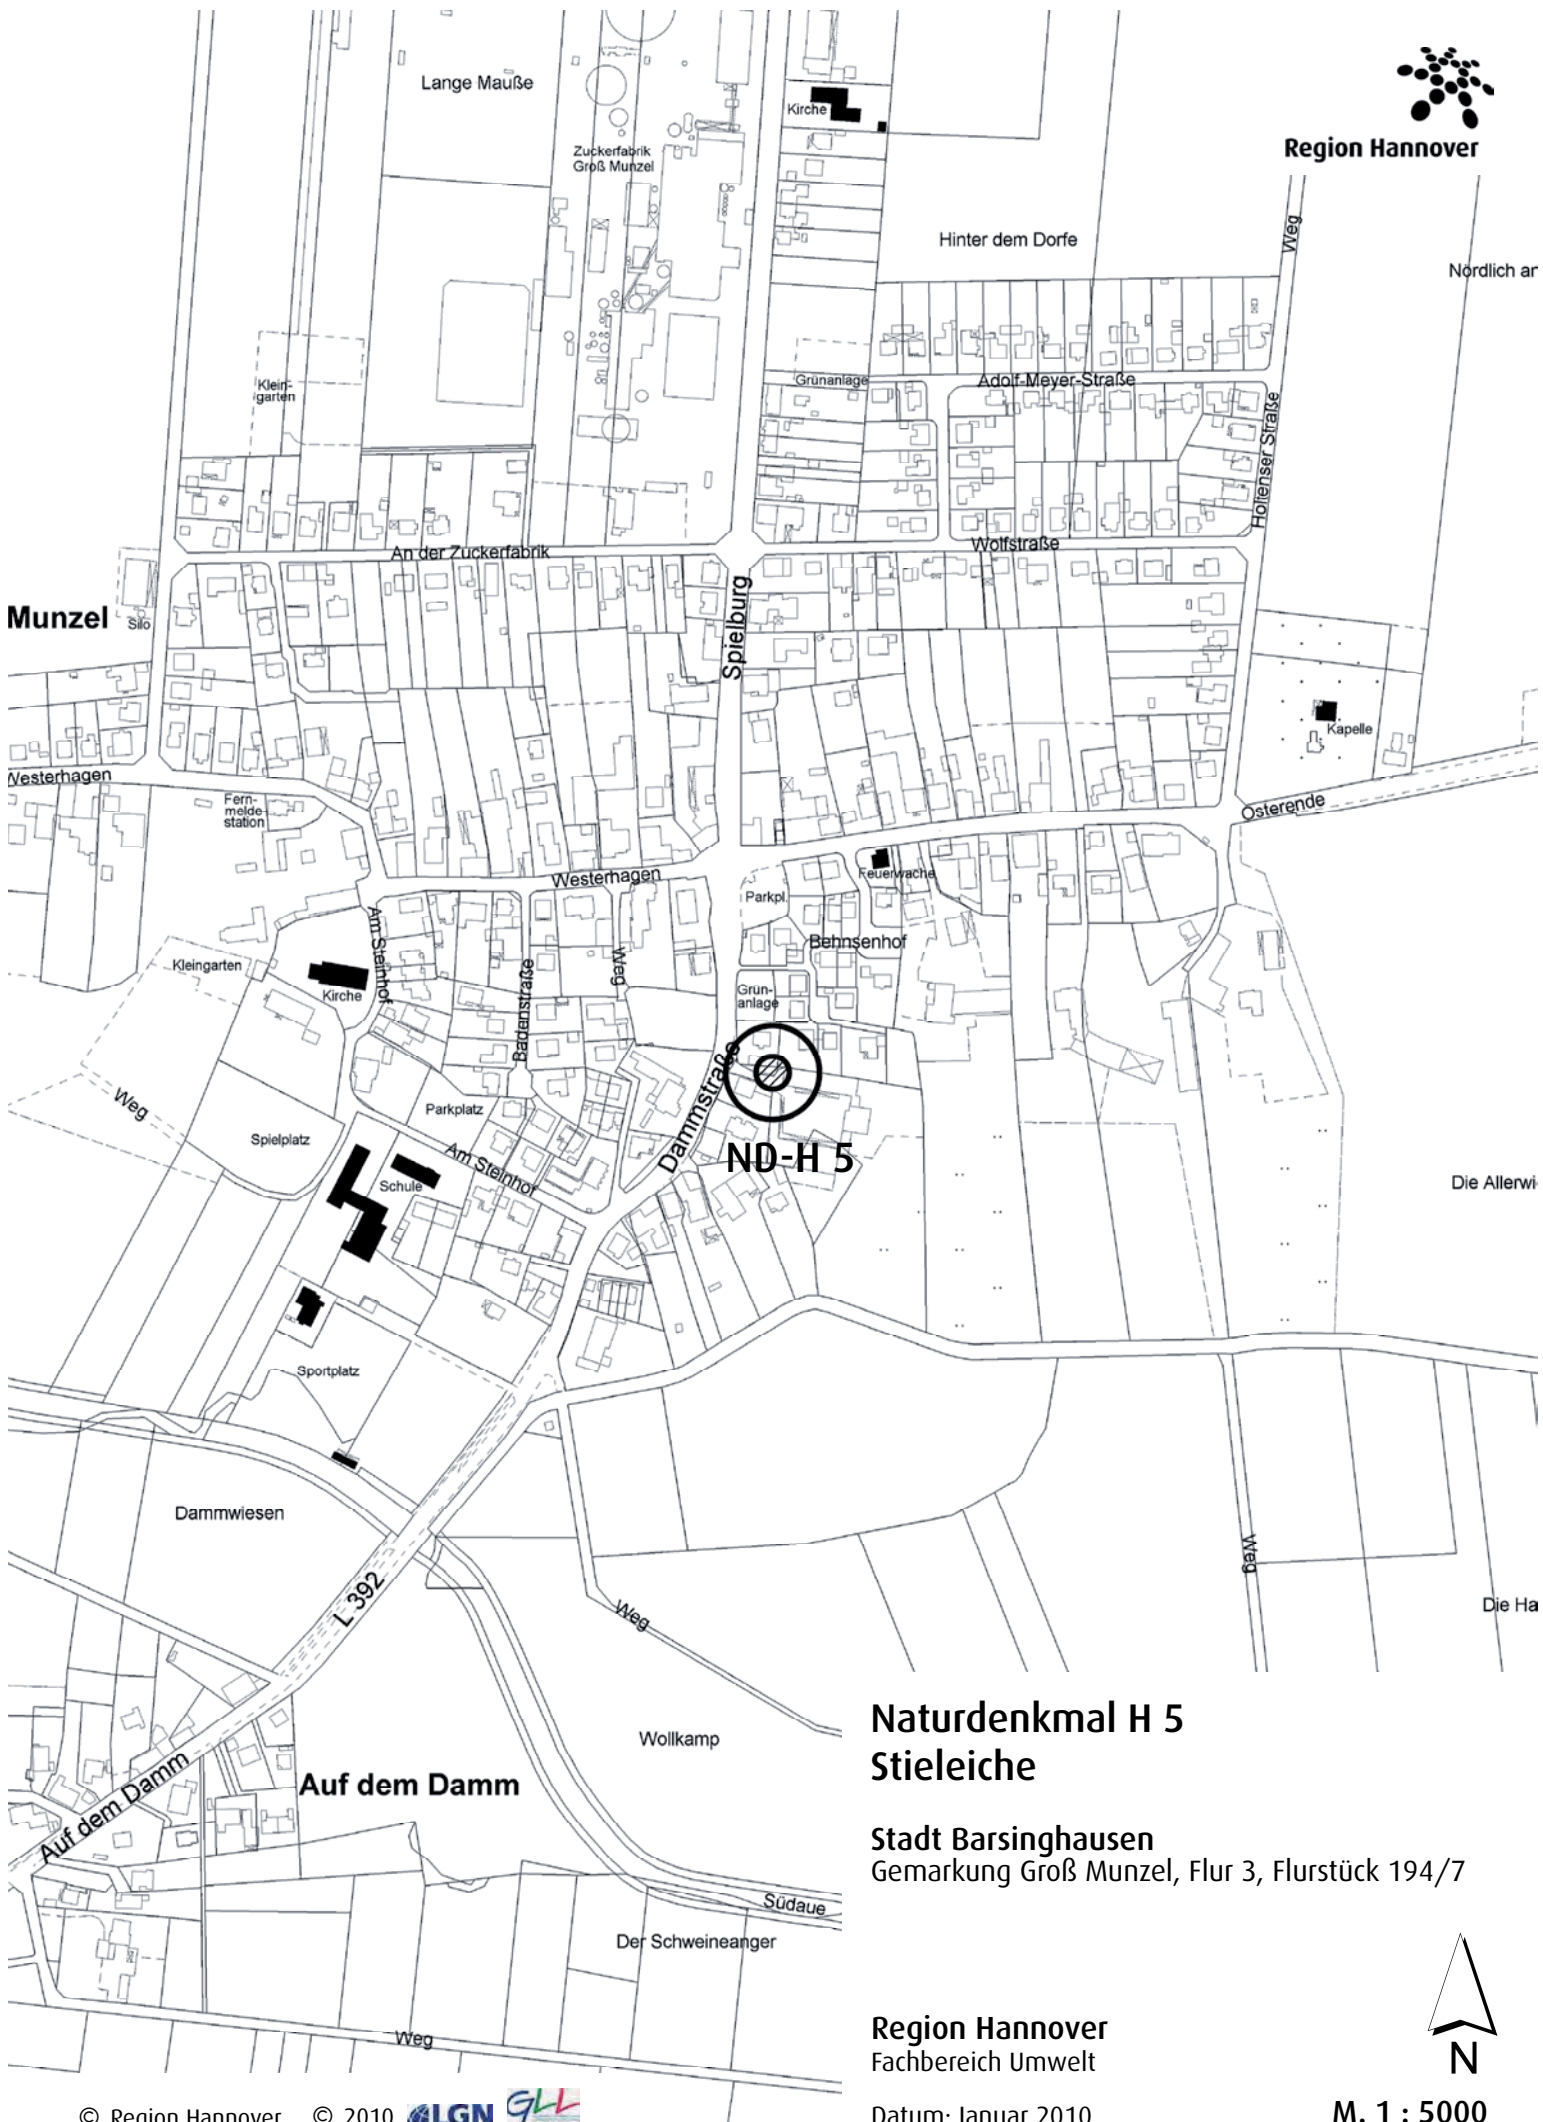

Region Hannover

Naturdenkmal H 5 Stieleiche

Stadt Barsinghausen

Gemarkung Groß Munzel, Flur 3, Flurstück 194/7

Region Hannover
Fachbereich Umwelt

Datum: Januar 2010

M. 1 : 5000