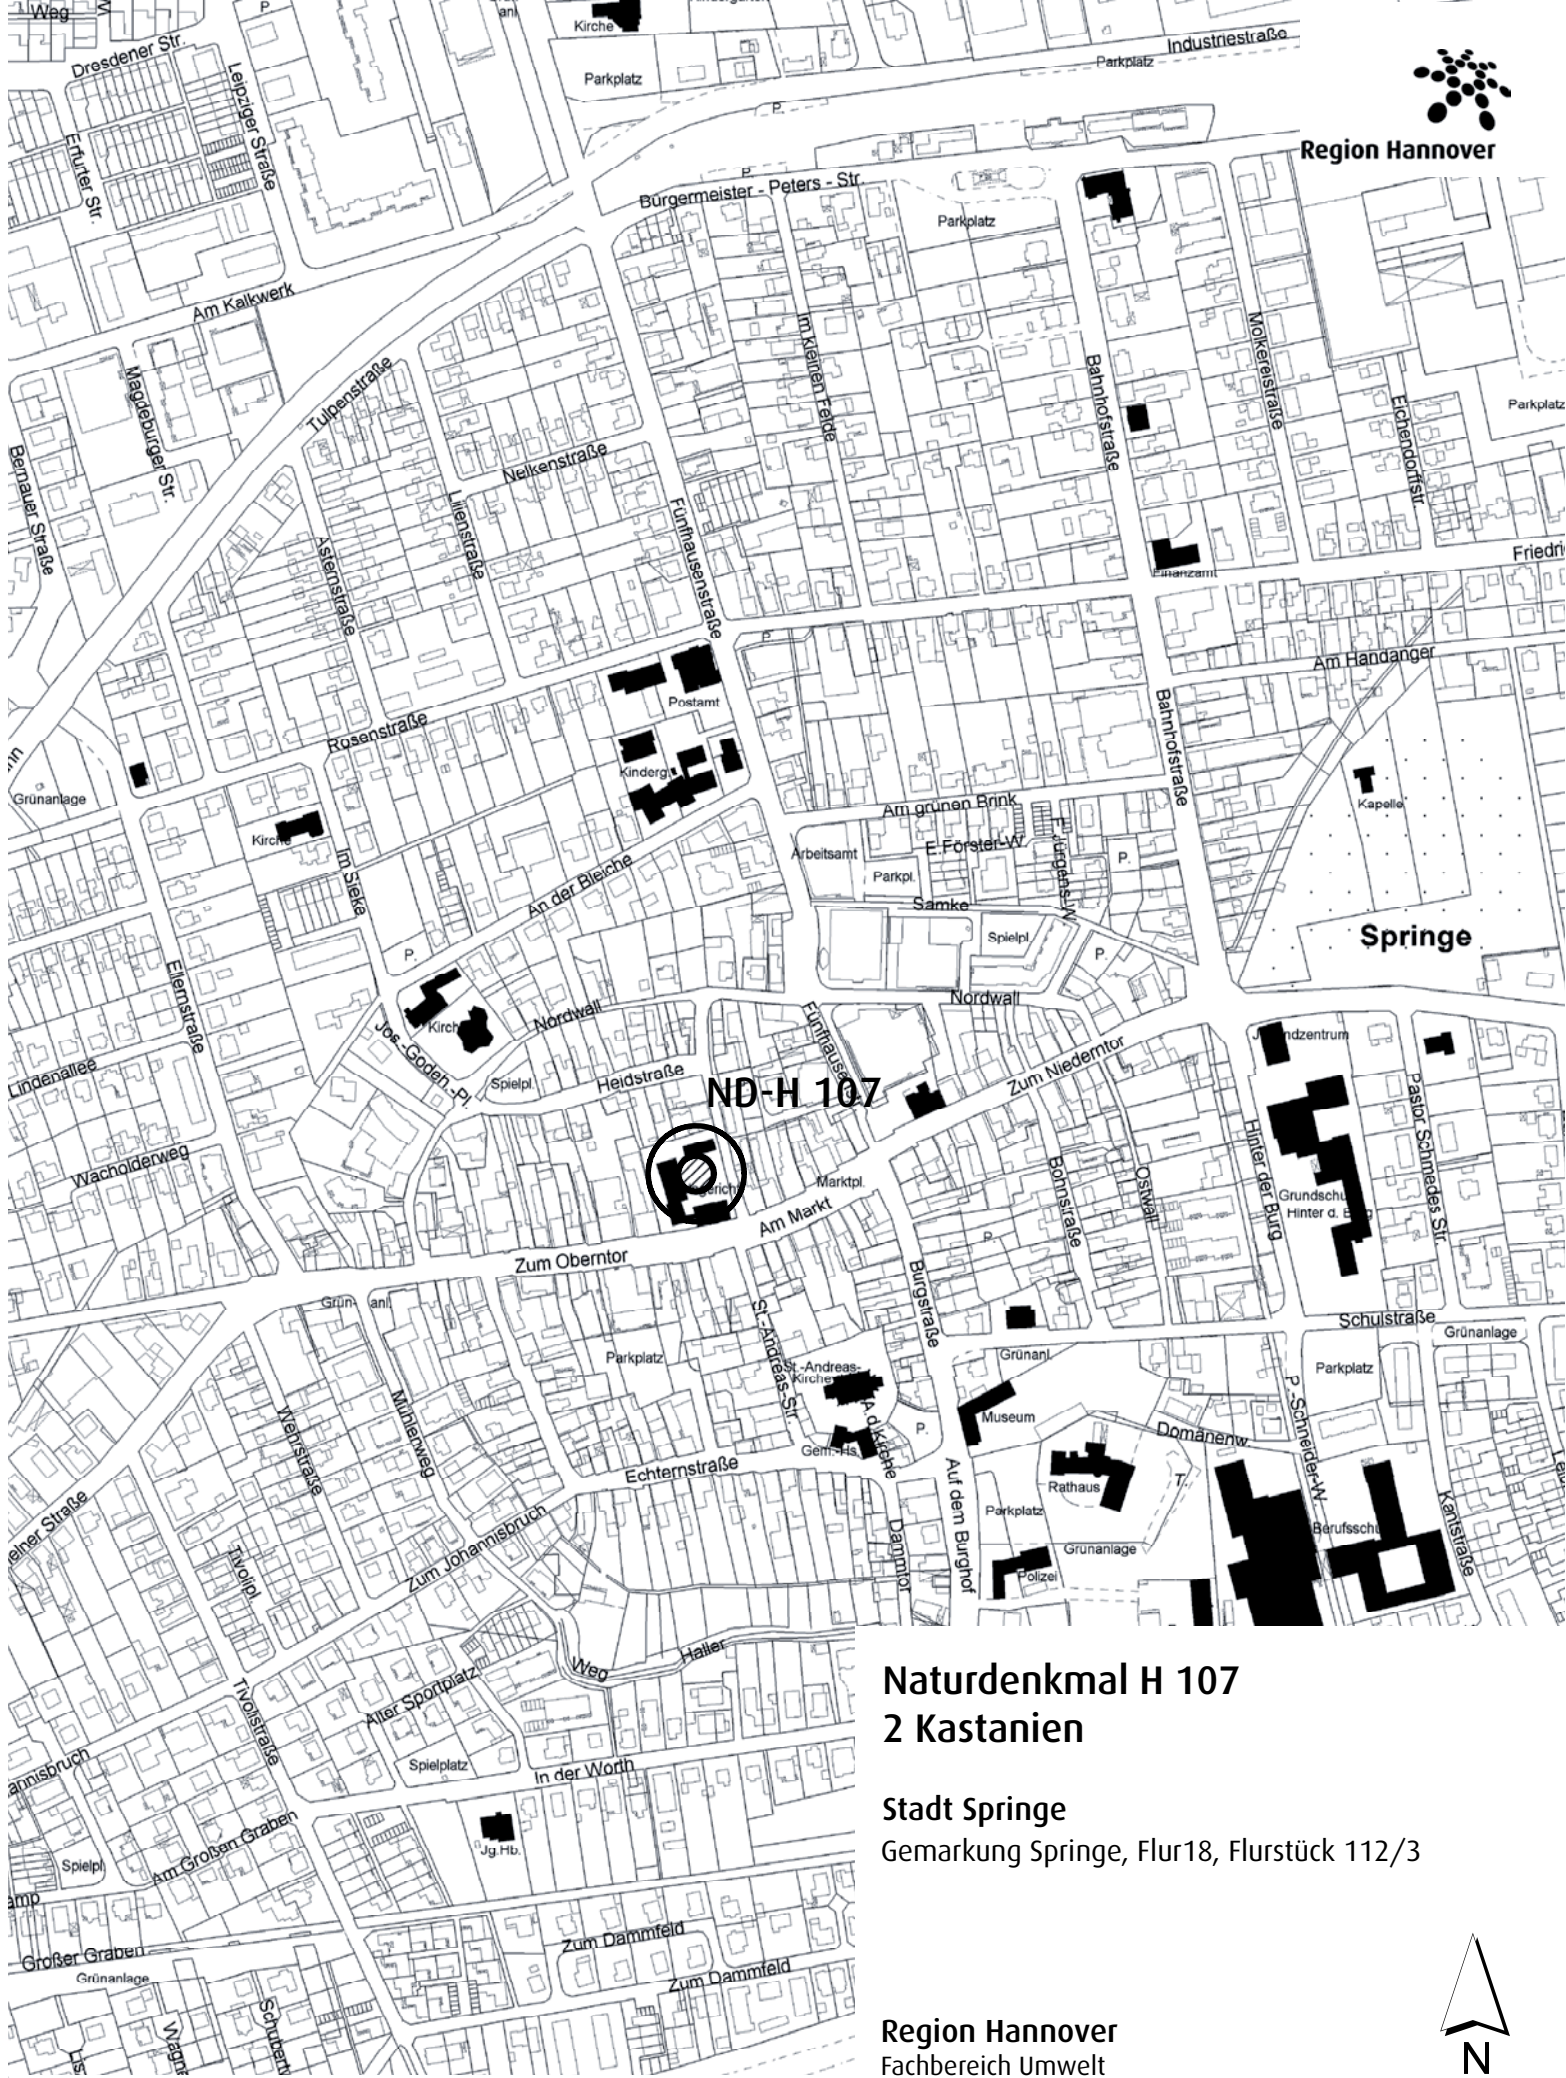

Region Hannover

Naturdenkmal H 107 2 Kastanien

Stadt Springe

Gemarkung Springe, Flur18, Flurstück 112/3

Region Hannover
Fachbereich Umwelt

Datum: Januar 2010

M. 1 : 5000