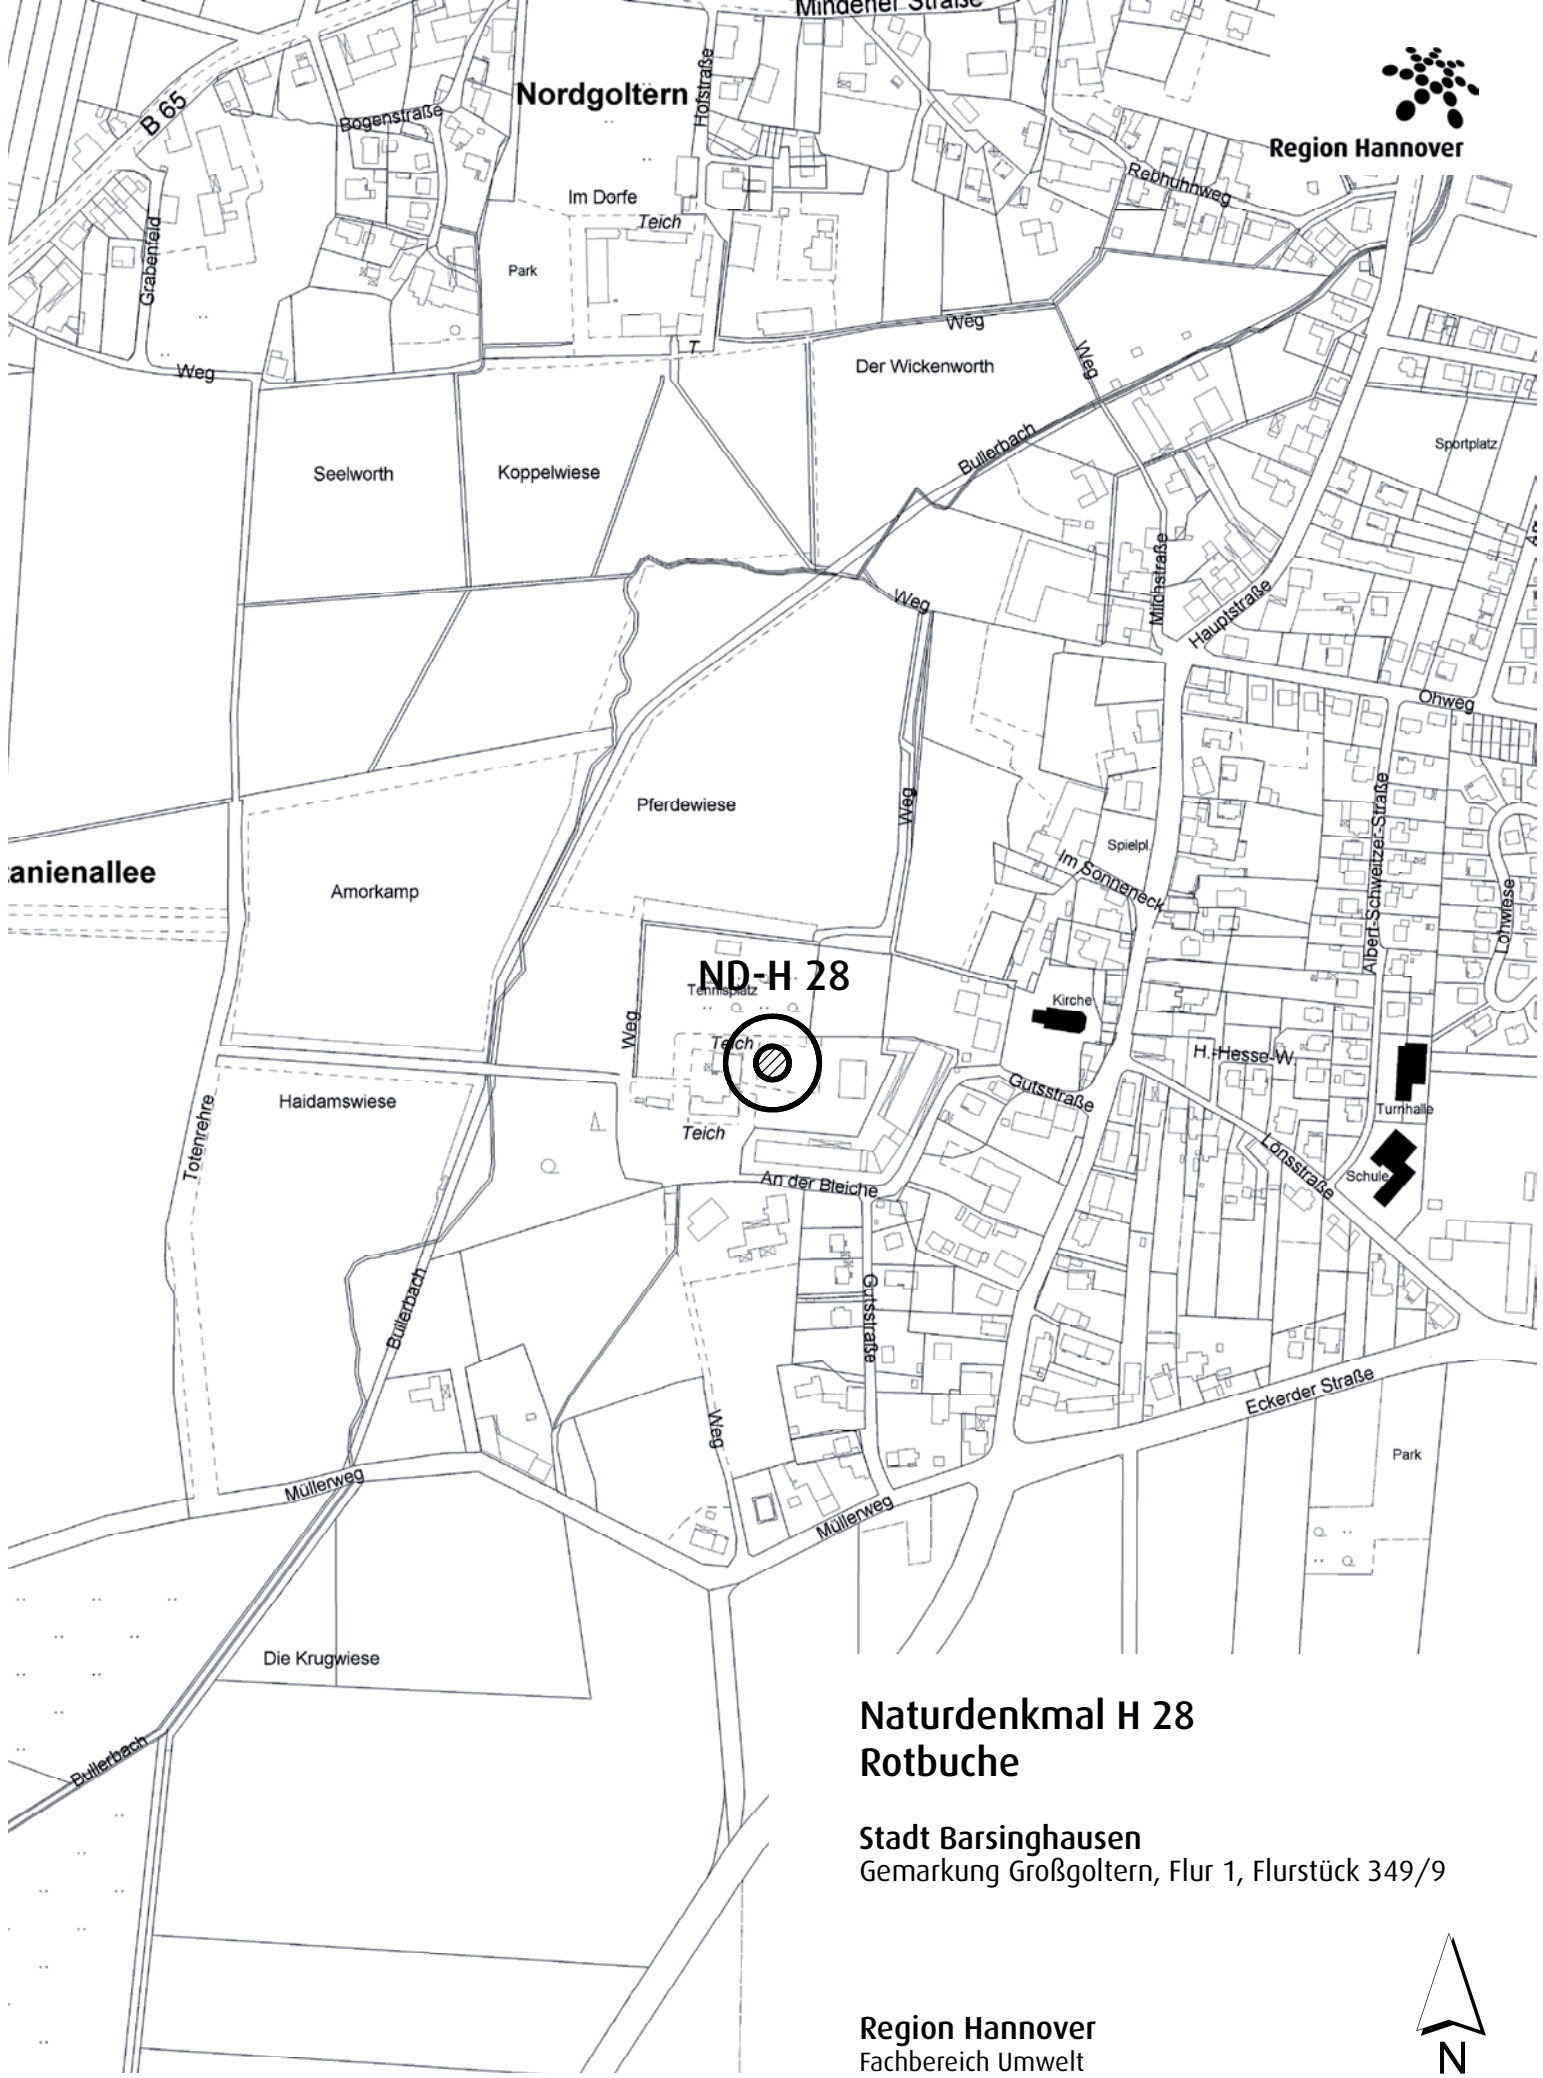

M. 1 : 5000

Region Hannover

Naturdenkmal H 27 Stieleiche

Stadt Barsinghausen
Gemarkung Großgoltern, Flur 1, Flurstück 349/9

Region Hannover
Fachbereich Umwelt

Datum: Januar 2010

M. 1 : 5000

Region Hannover