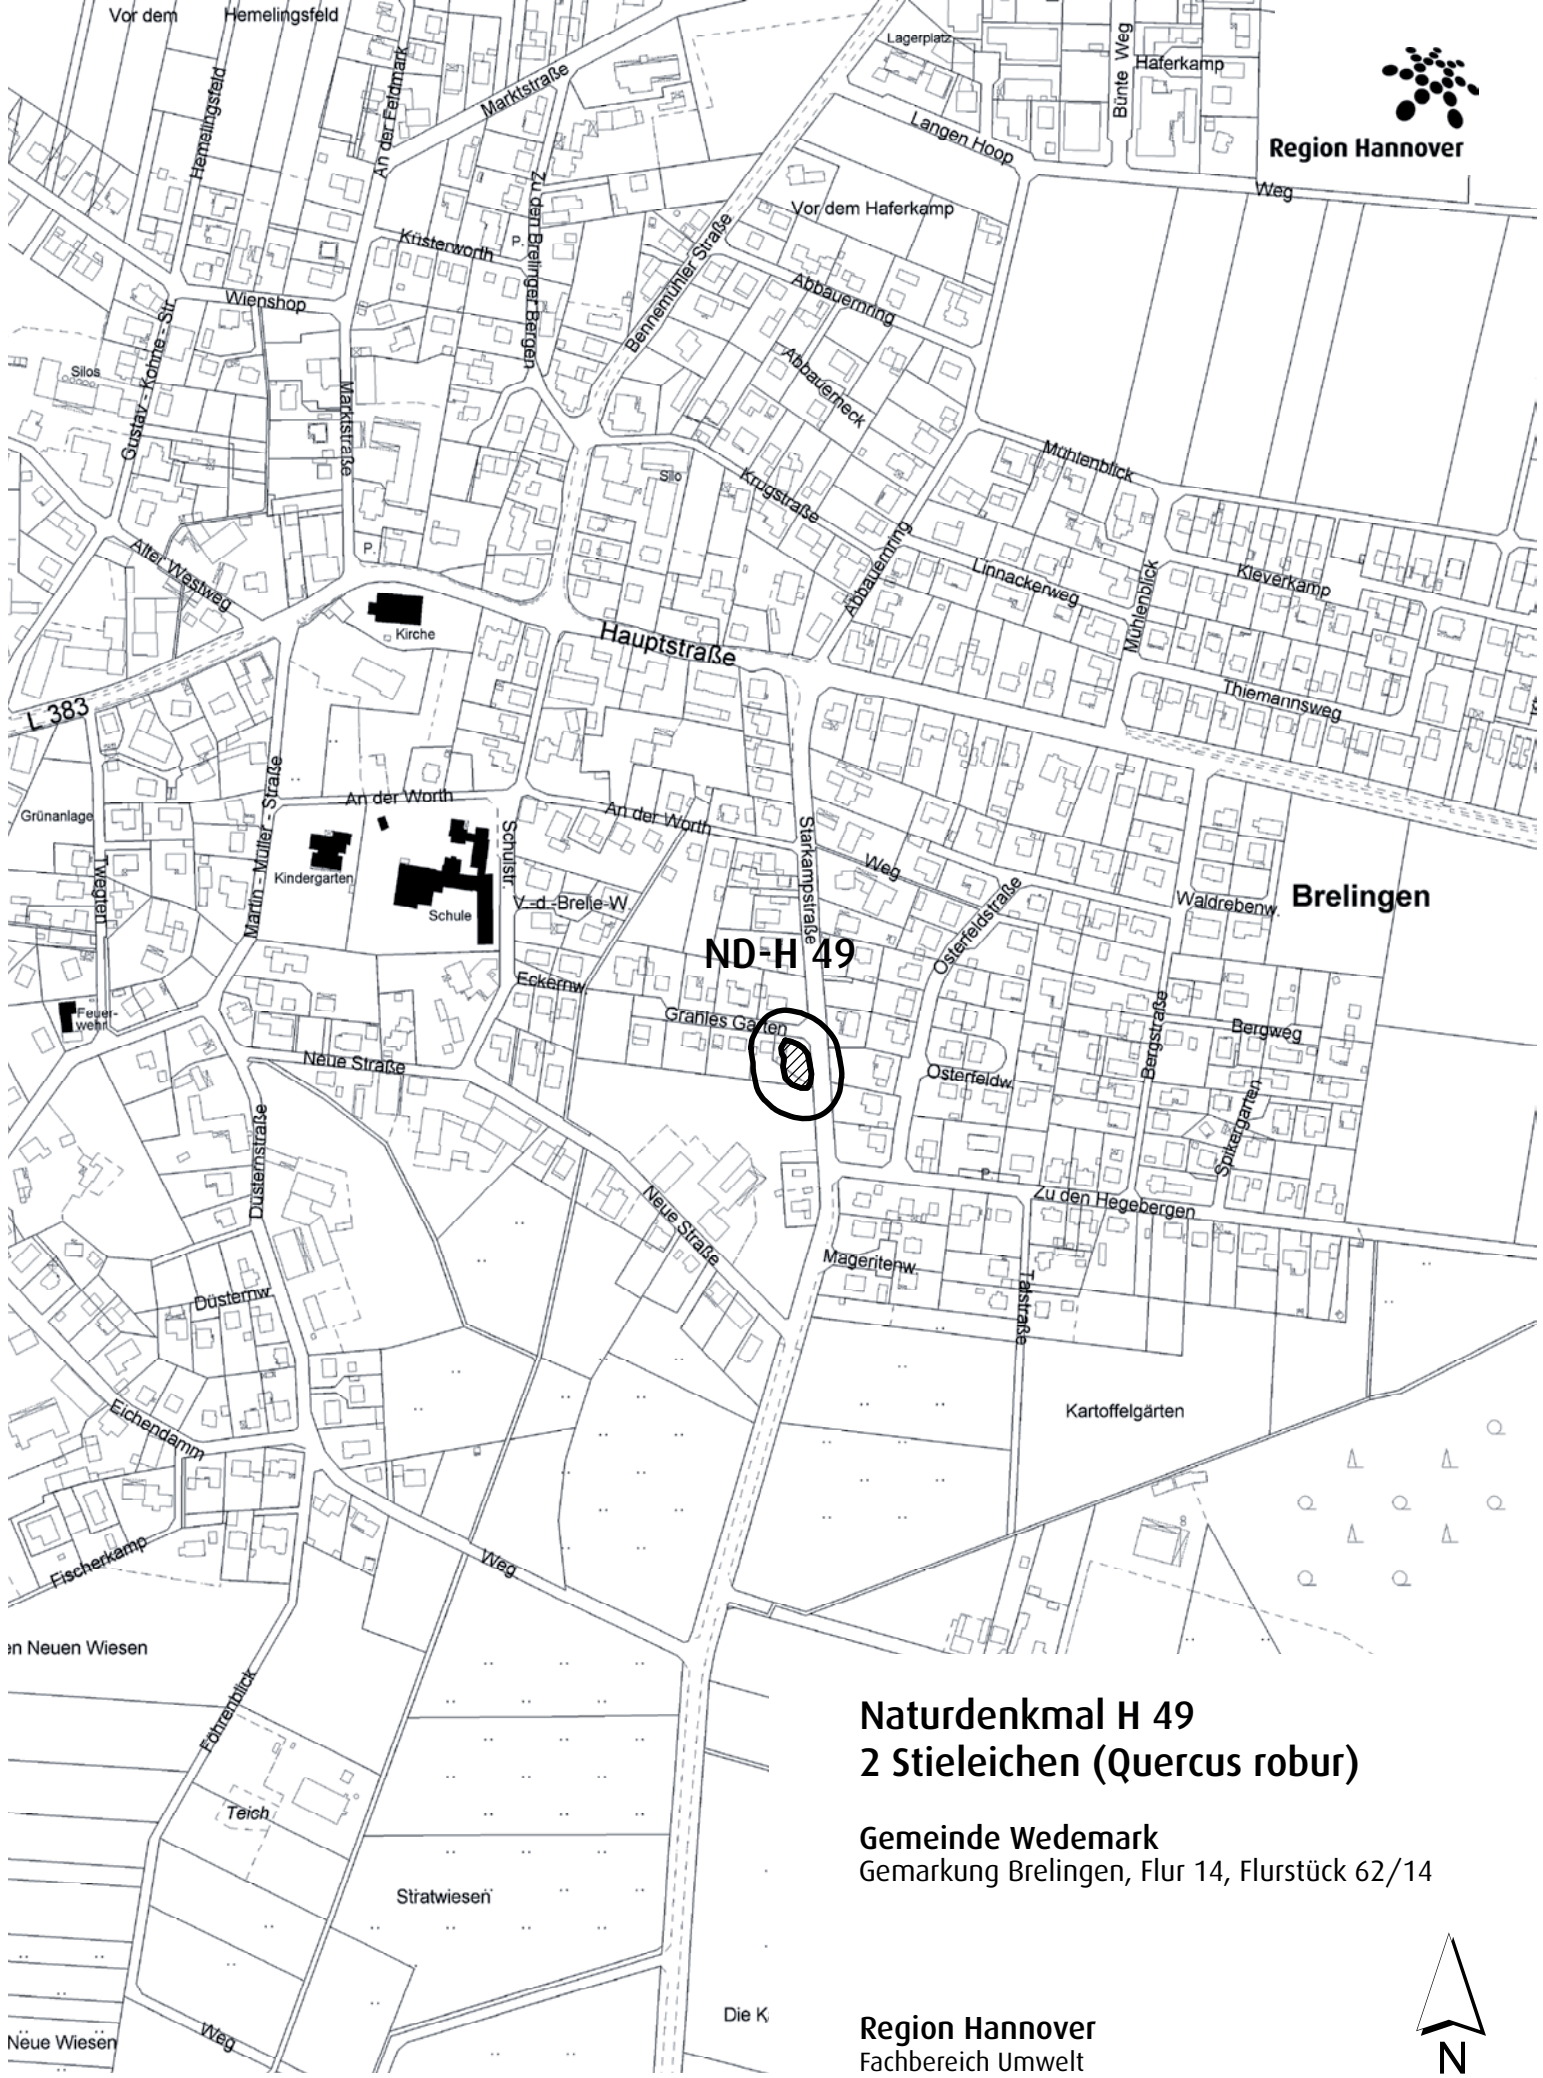

Naturdenkmal H 49 2 Stieleichen (*Quercus robur*)

Gemeinde Wedemark
Gemarkung Brelingen, Flur 14, Flurstück 62/14

Region Hannover
Fachbereich Umwelt

Datum: Januar 2010

M. 1 : 5000