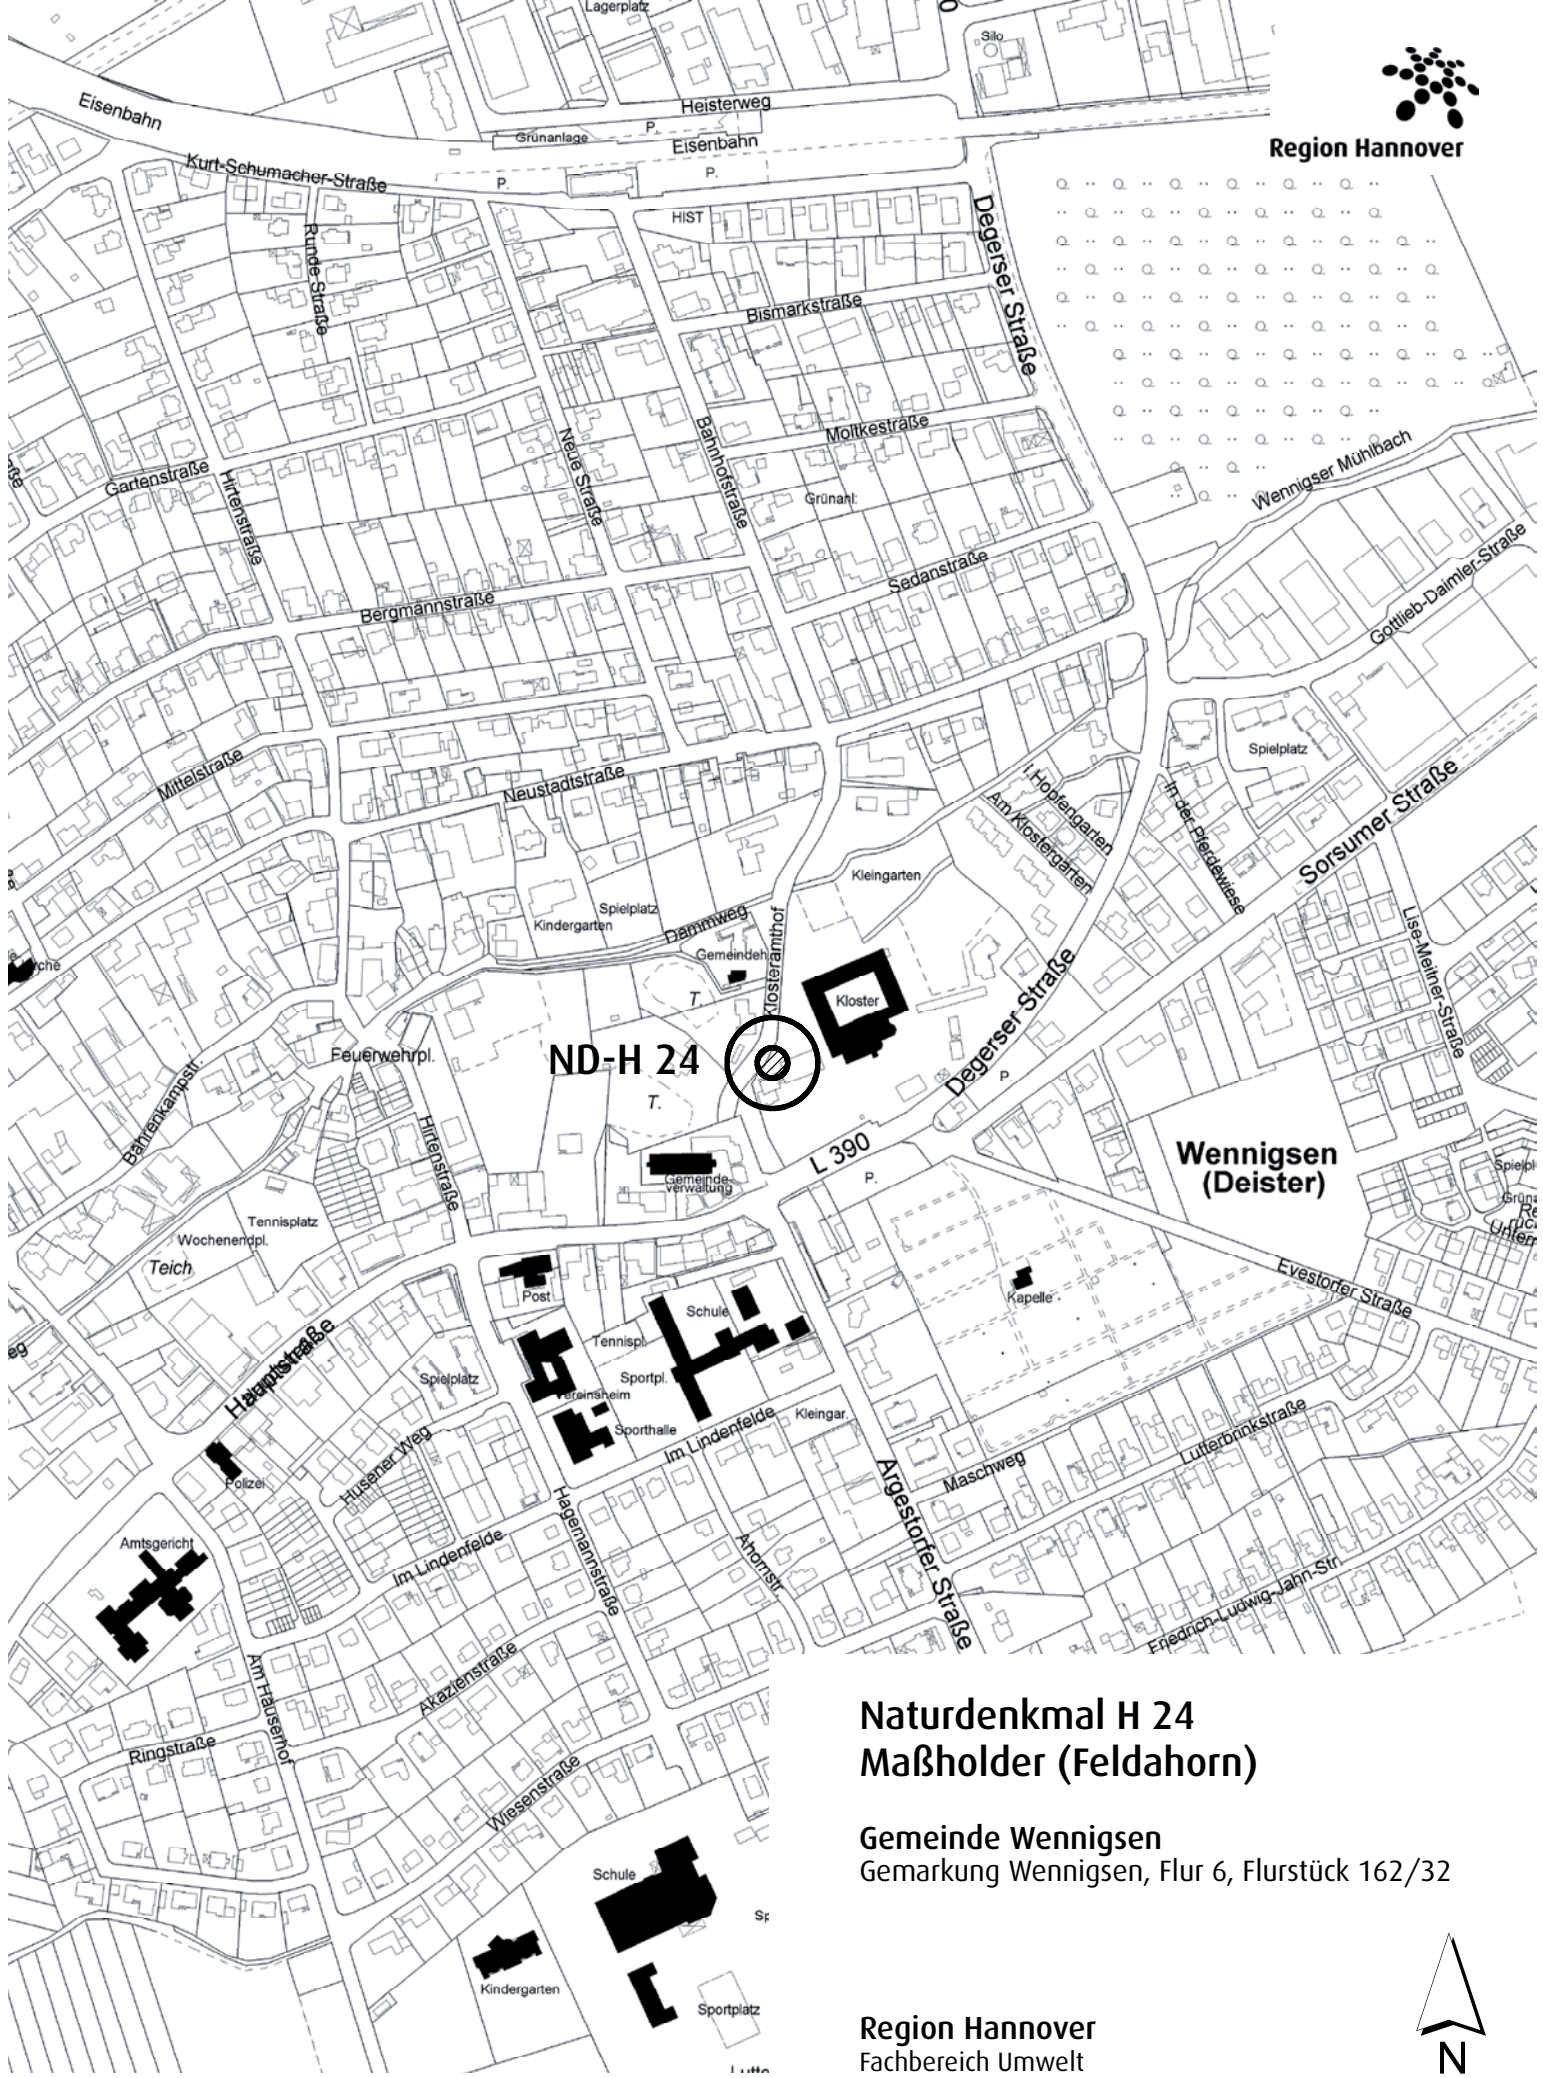

Region Hannover

ND-H 24

Wennigsen (Deister)

Naturdenkmal H 24 Maßholder (Feldahorn)

Gemeinde Wennigsen
Gemarkung Wennigsen, Flur 6, Flurstück 162/32

Region Hannover
Fachbereich Umwelt

Datum: Januar 2010

M. 1 : 5000