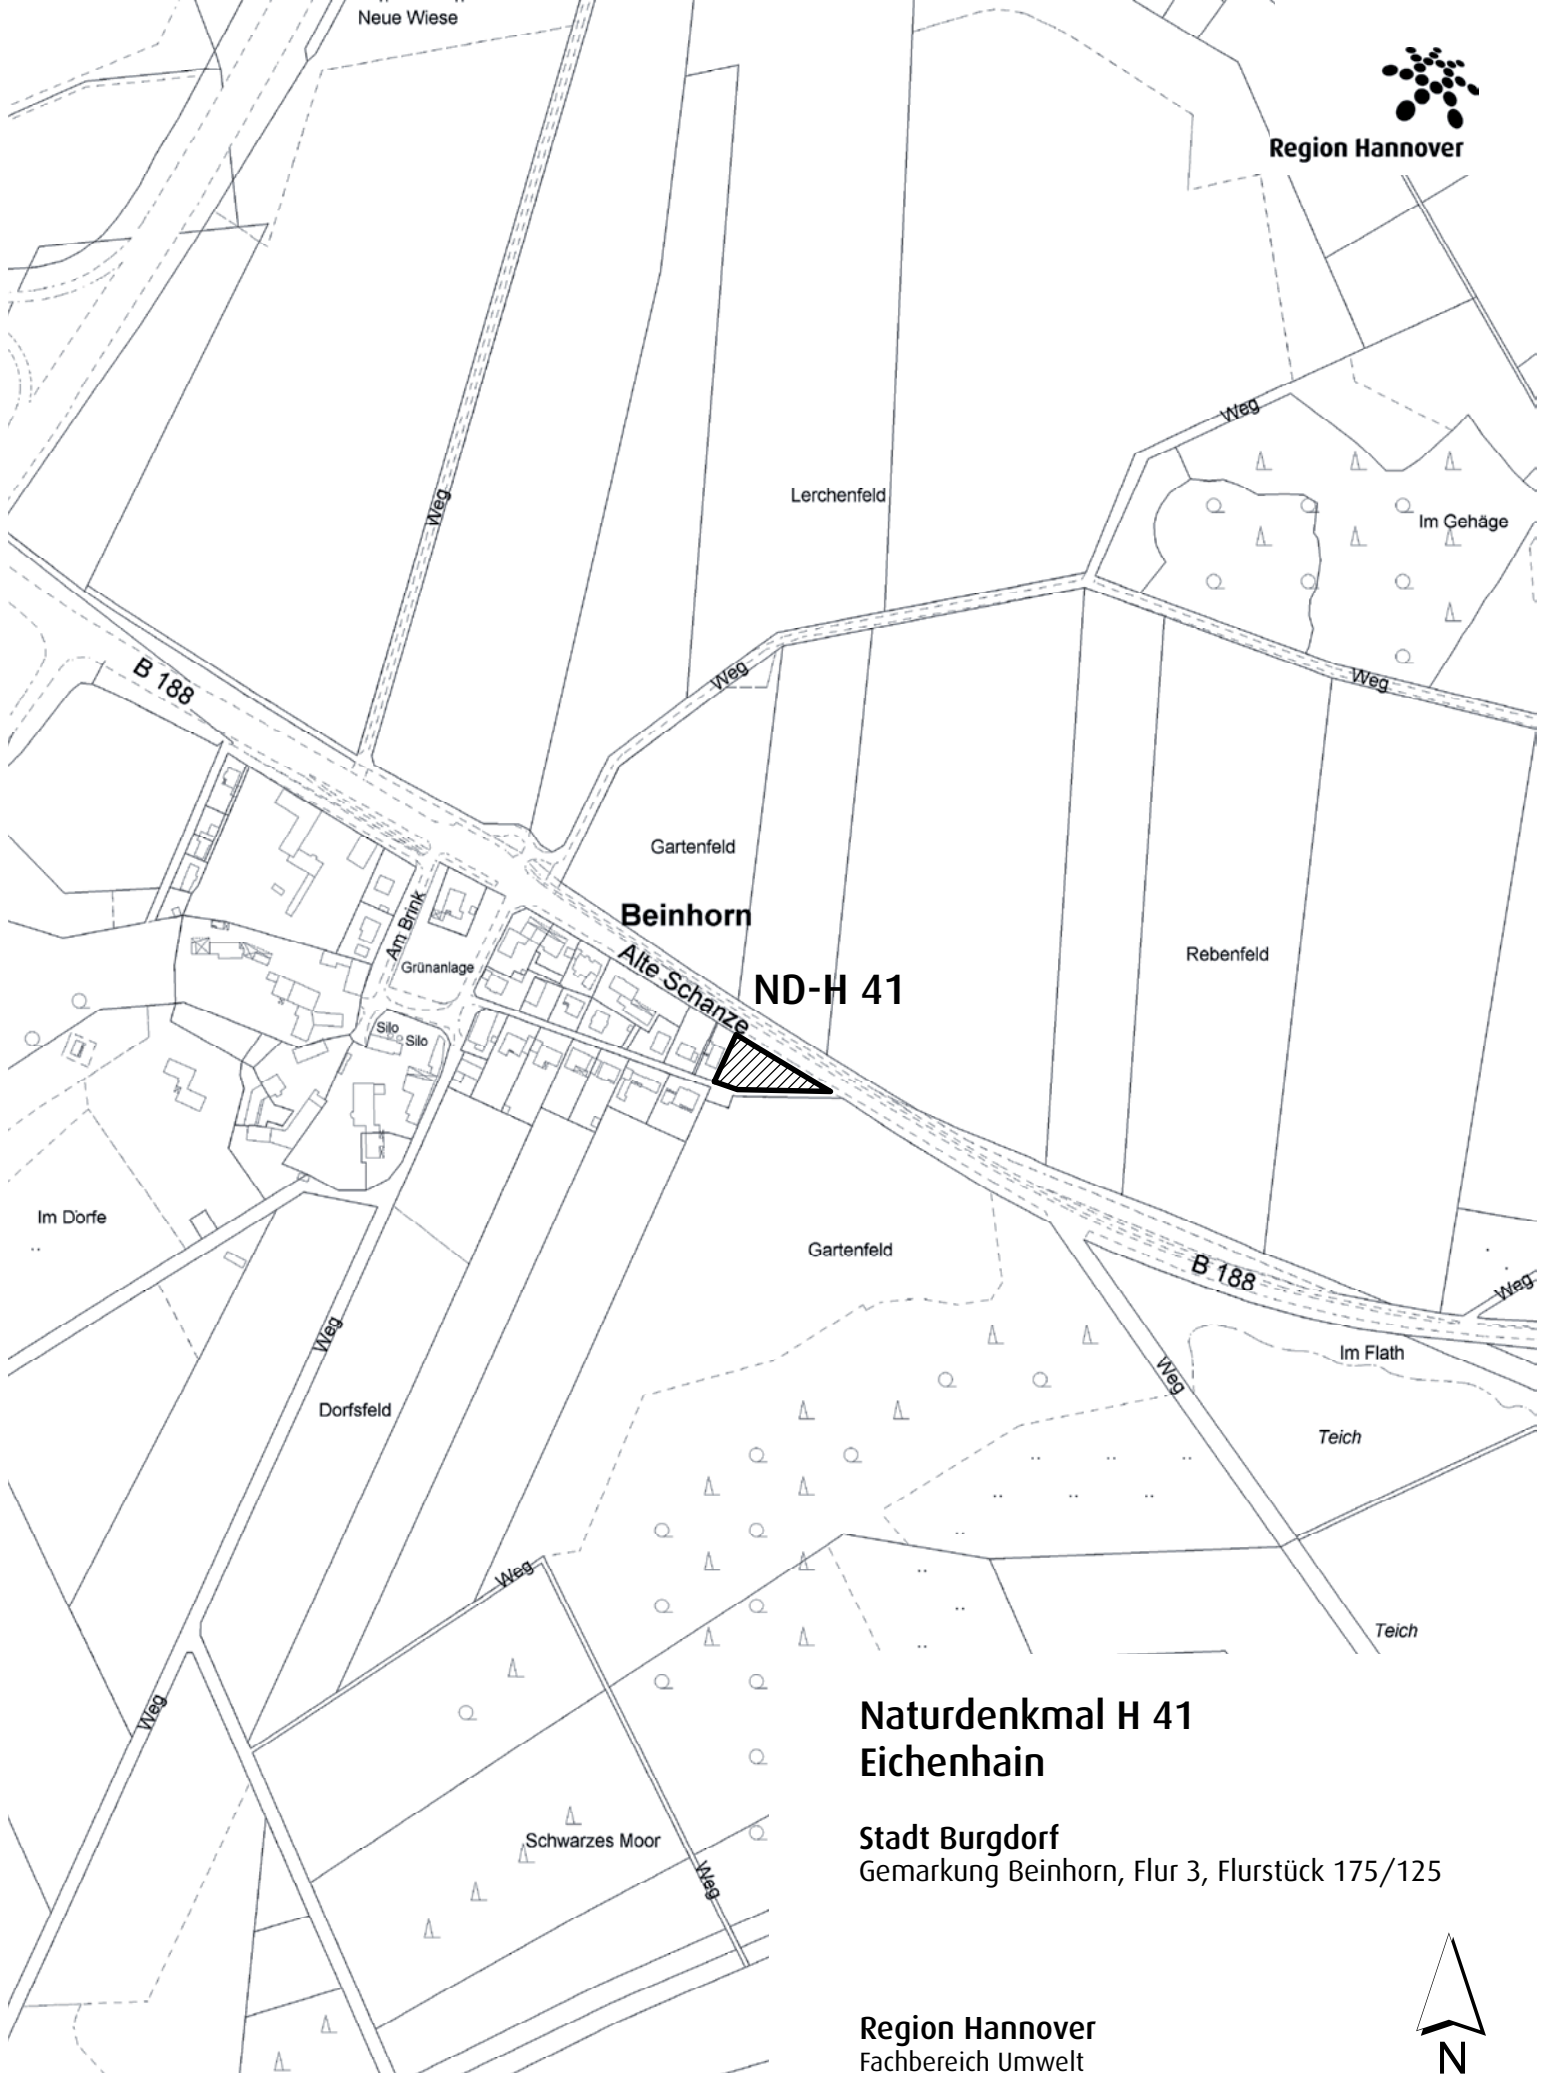

Region Hannover

ND-H 41

Naturdenkmal H 41 Eichenhain

Stadt Burgdorf
Gemarkung Beinhorn, Flur 3, Flurstück 175/125

Region Hannover
Fachbereich Umwelt

Datum: Januar 2010

M. 1 : 5000