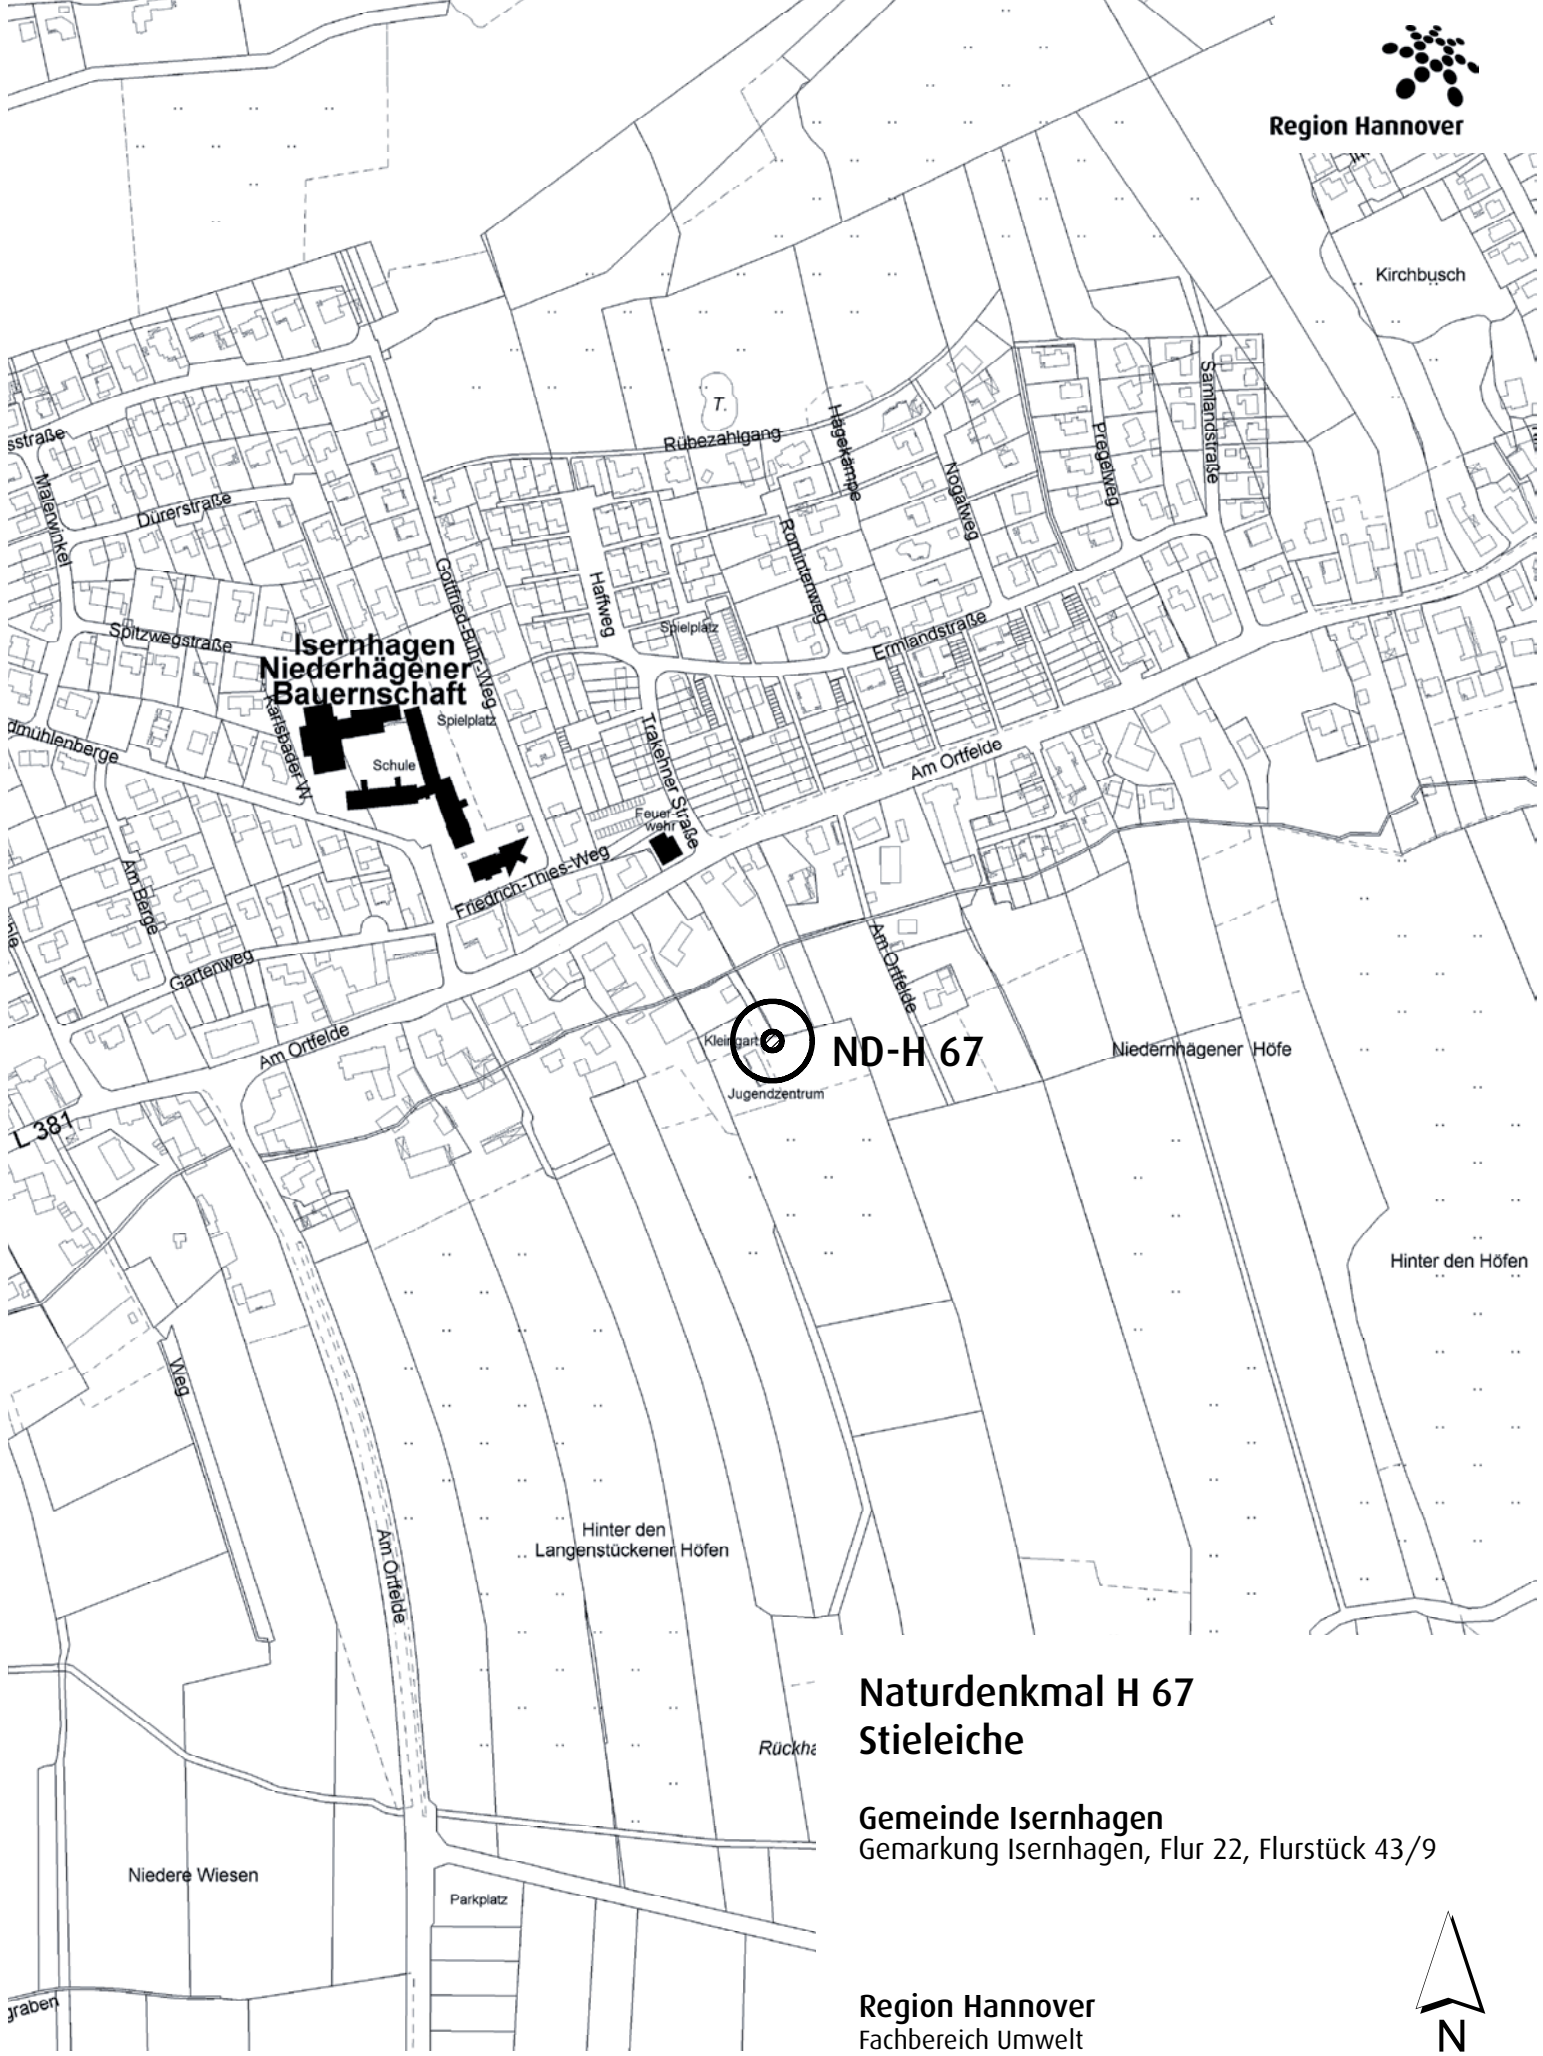

Naturdenkmal H 66 2 Stieleichen

Gemeinde Isernhagen
Gemarkung Isernhagen, Flur 15, Flurstück 35/5

Region Hannover
Fachbereich Umwelt

Datum: Januar 2010

M. 1 : 5000

Naturdenkmal H 67 Stieleiche

Gemeinde Isernhagen
Gemarkung Isernhagen, Flur 22, Flurstück 43/9