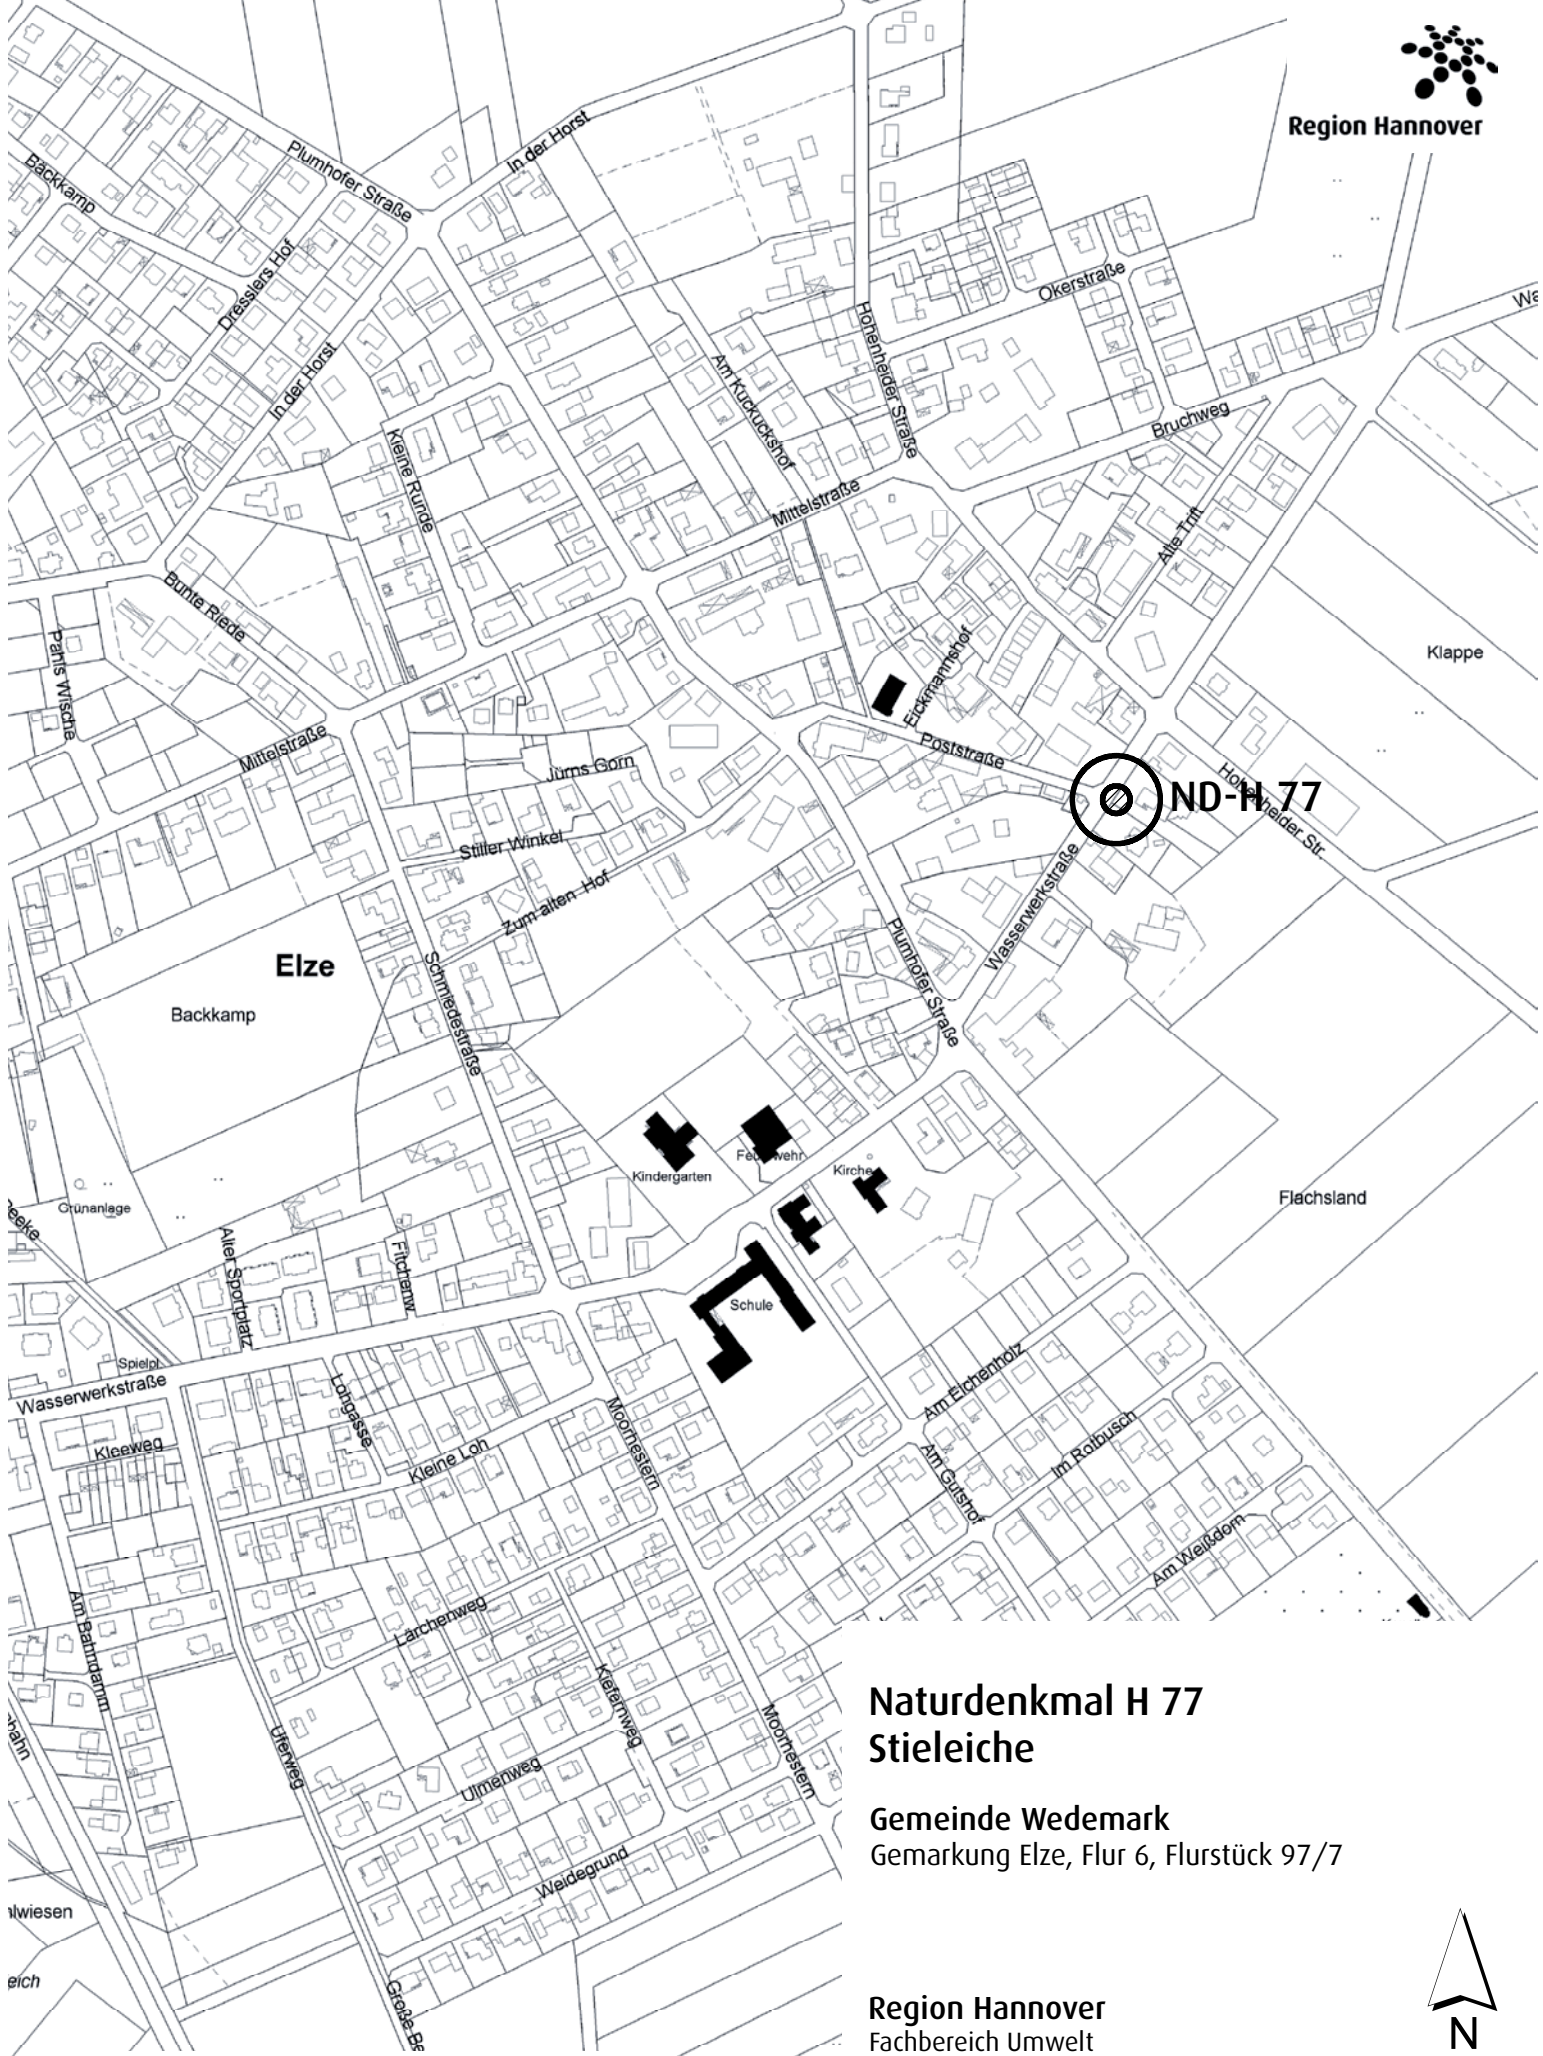

Region Hannover

**Naturdenkmal H 76
Esche**

Stadt Sehnde
Gemarkung Klein Lobke, Flur 3, Flurstück 159/4

Region Hannover
Fachbereich Umwelt

Datum: Januar 2010

M. 1 : 5000

Region Hannover

ND-H 77