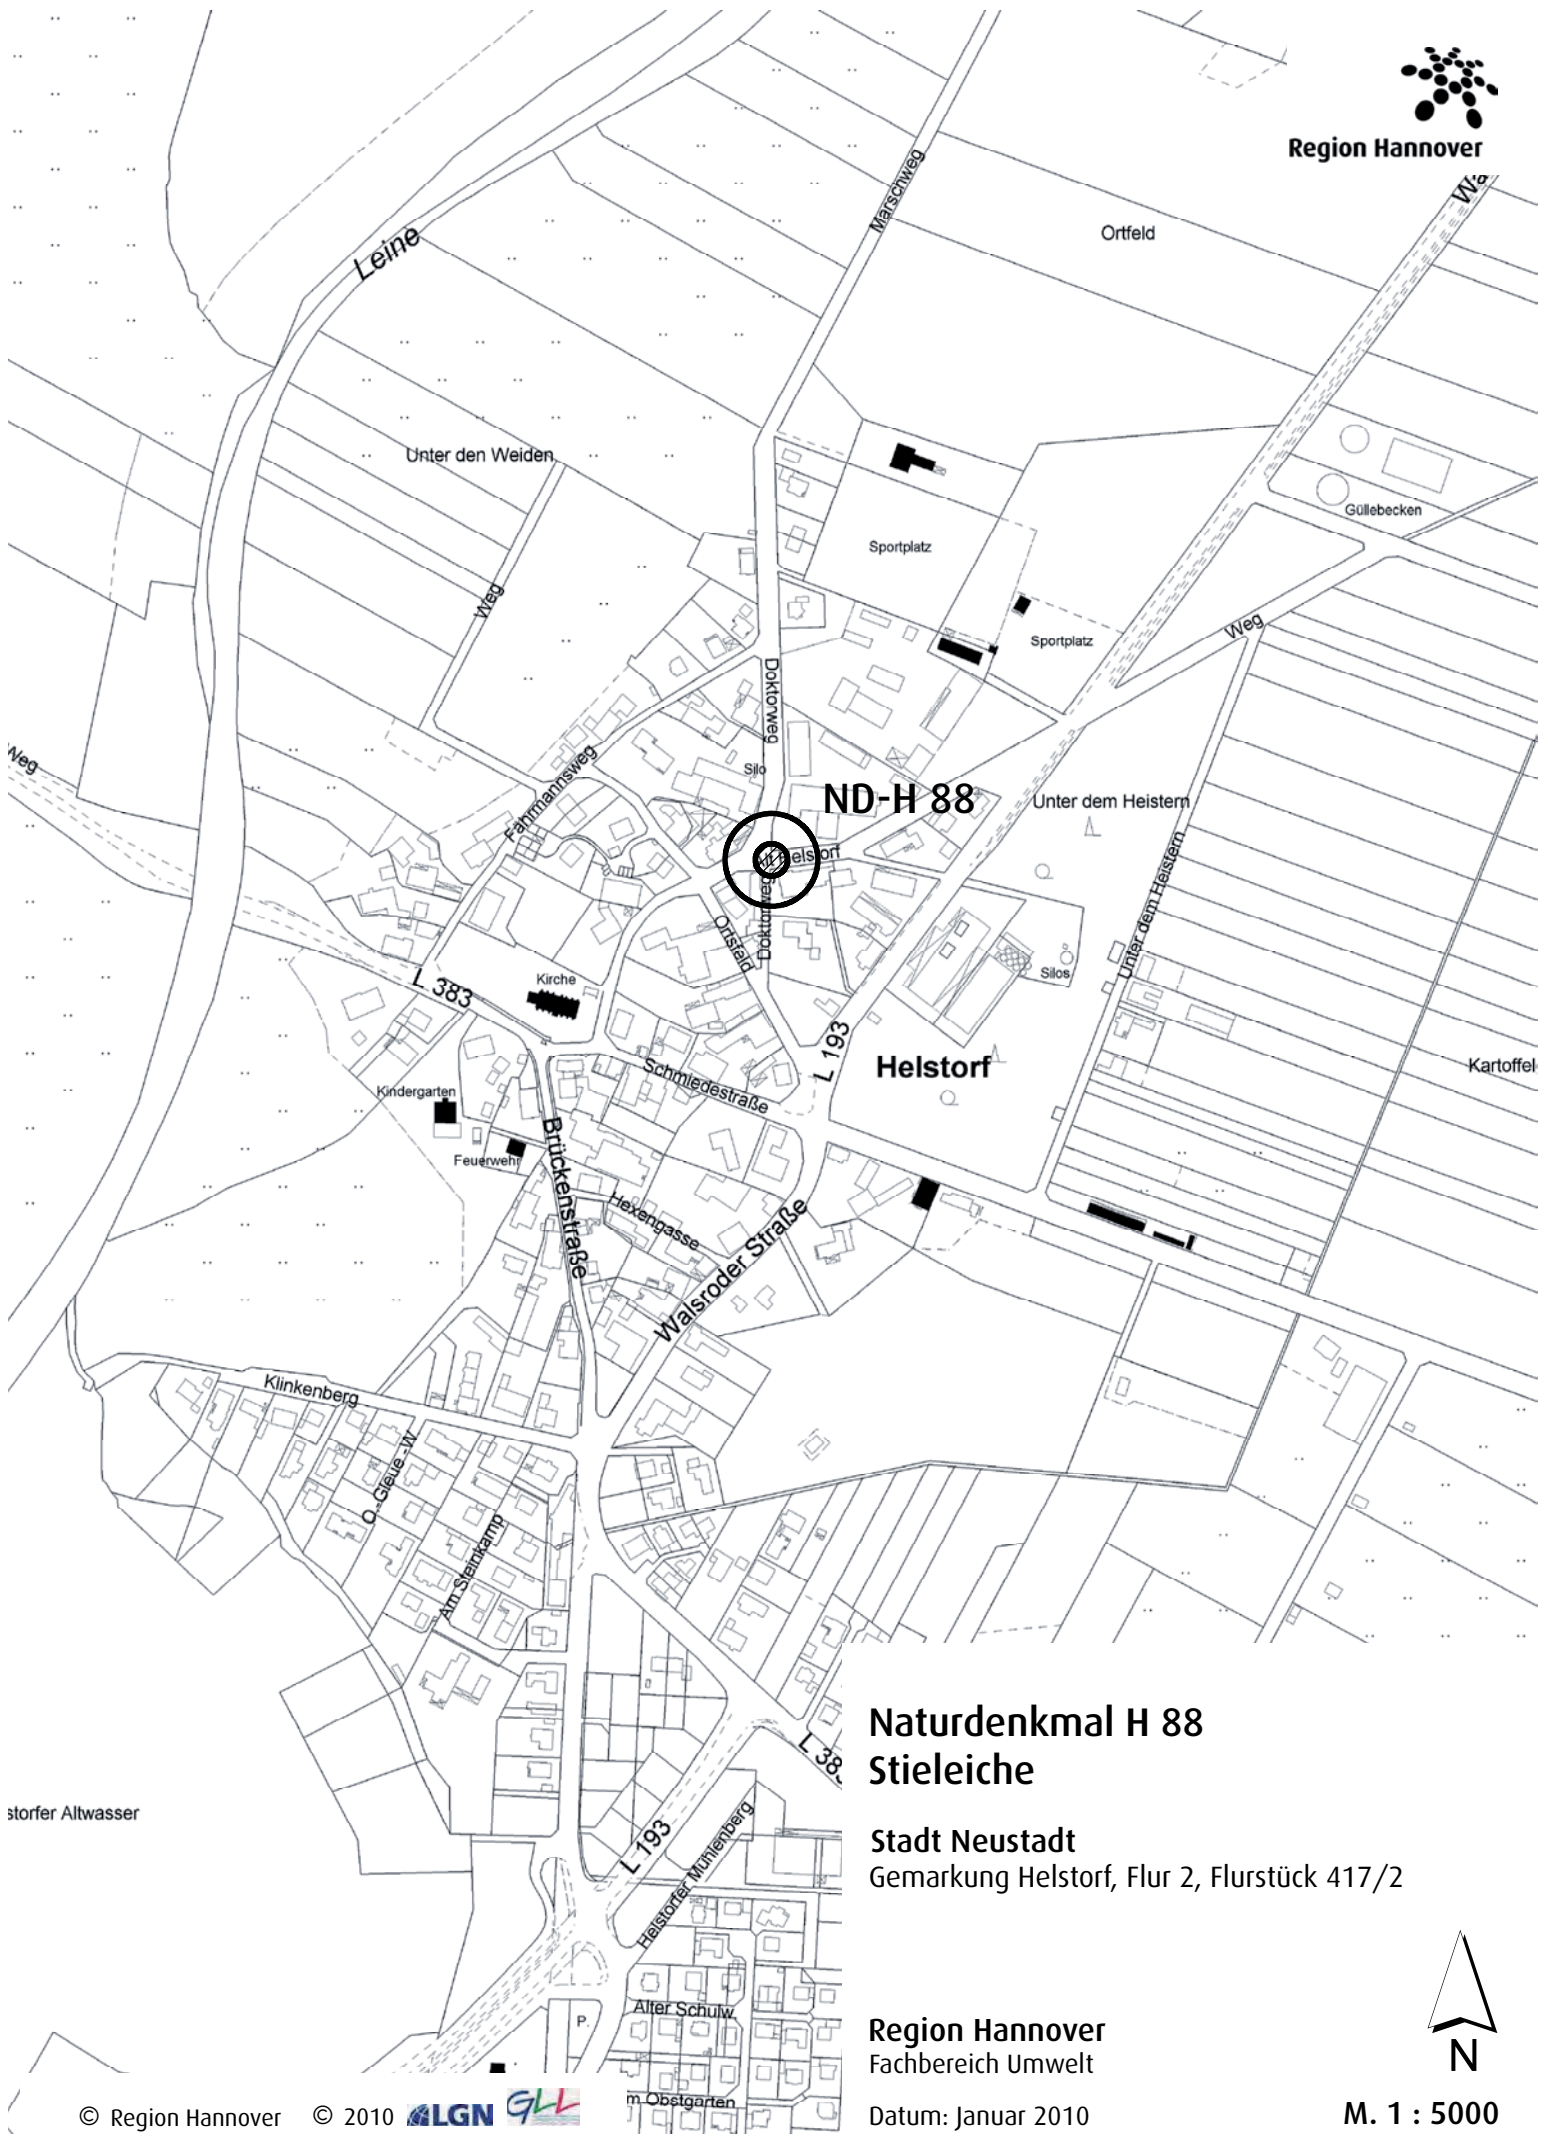

Region Hannover

Naturdenkmal H 86 Hügel im Holzberge (bronzezeitliche Grabstätte)

Stadt Neustadt
Gemarkung Bevensen, Flur 2, Flurstück 13/1

Region Hannover
Fachbereich Umwelt

Datum: Januar 2010

M. 1 : 5000