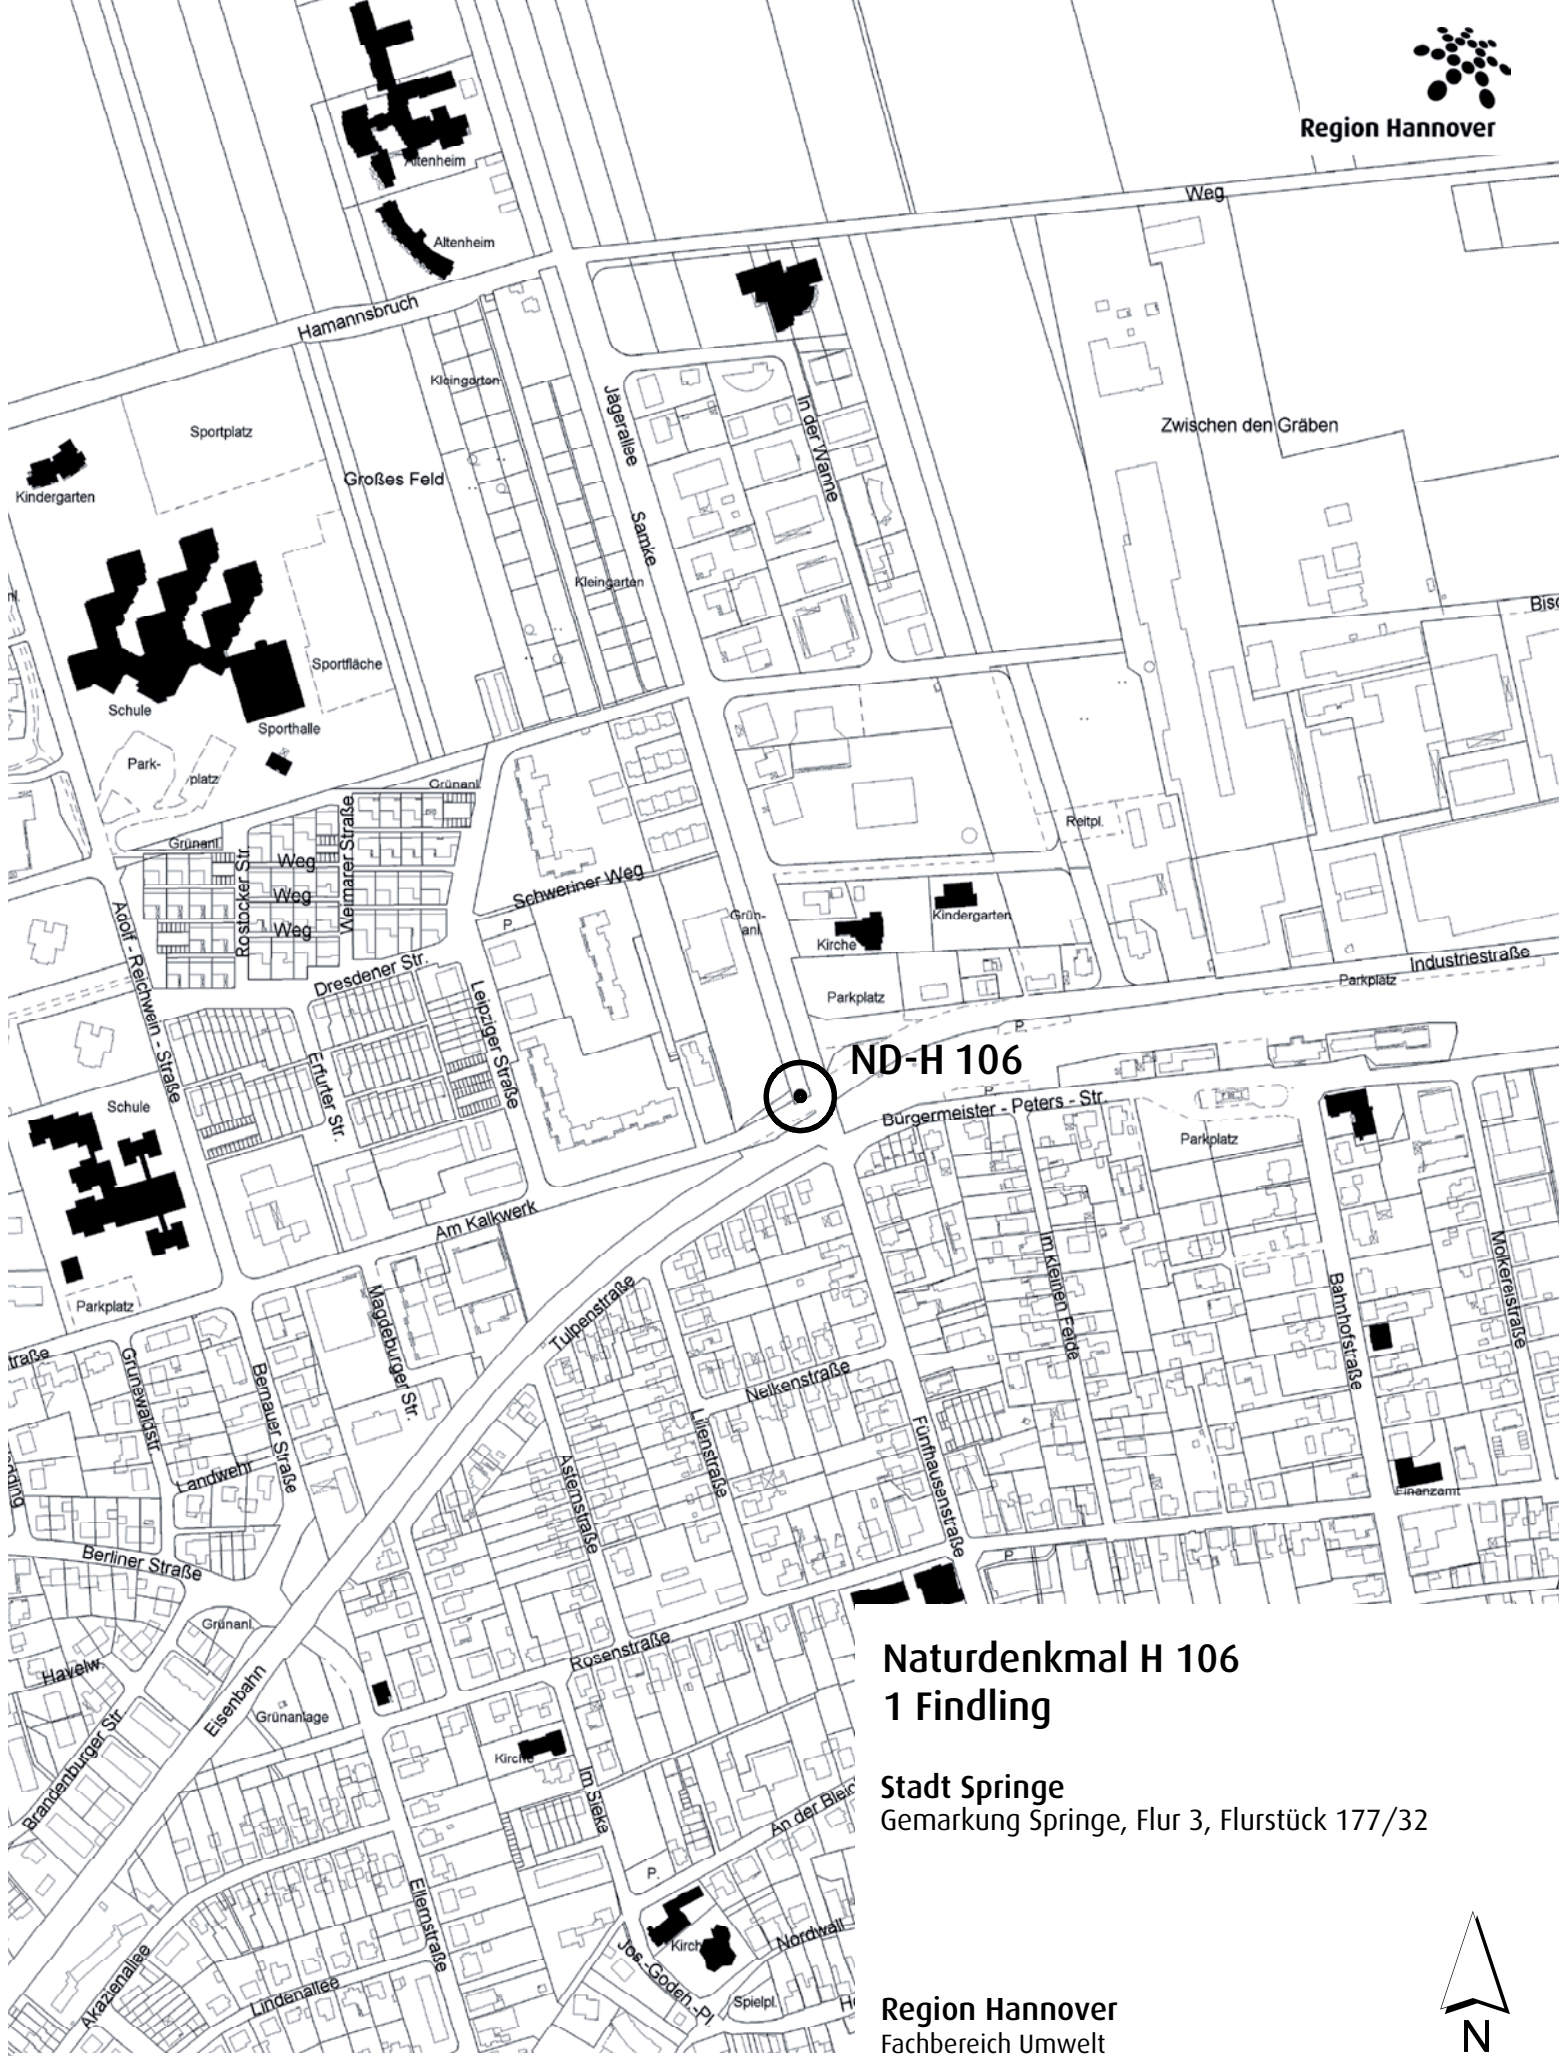

Stadt Neustadt
 Gemarkung Vesbeck, Flur 2, Flurstücke 111 u. 112

Region Hannover
 Fachbereich Umwelt

Datum: Januar 2010

M. 1 : 5000

ND-H 104

**Naturdenkmal H 104
Stieleiche (Quercus robur)**

Stadt Neustadt
Gemarkung Dudensen, Flur 6, Flurstück 32/5