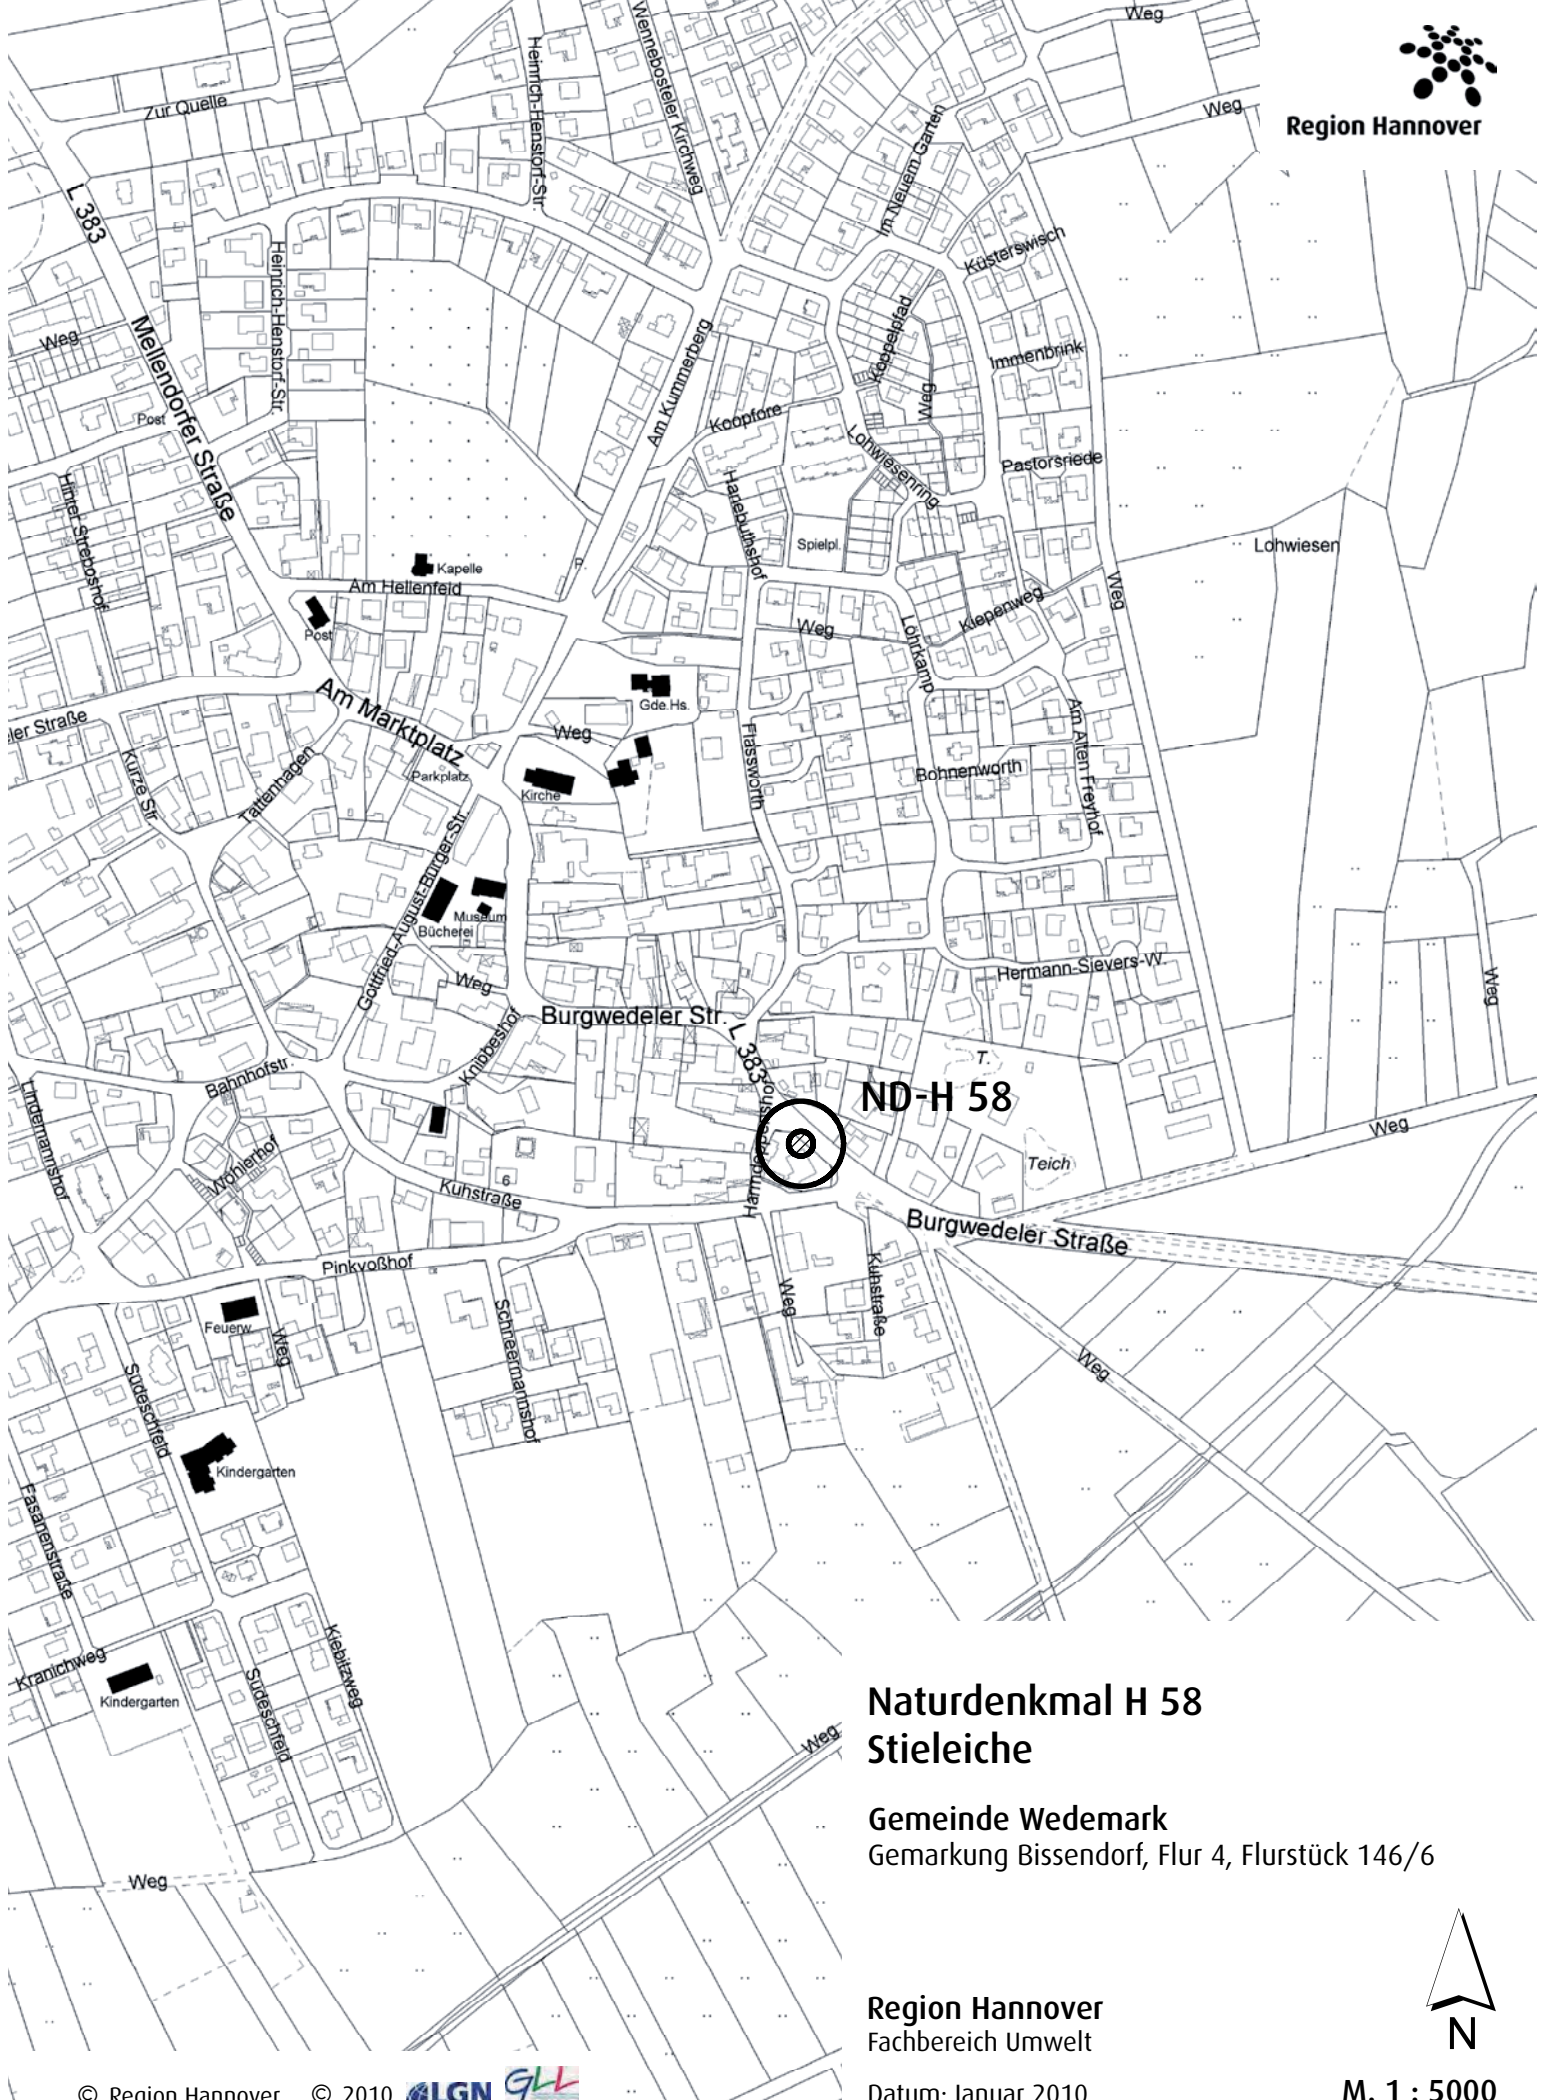

Region Hannover

ND-H 58

Naturdenkmal H 58 Stieleiche

Gemeinde Wedemark
Gemarkung Bissendorf, Flur 4, Flurstück 146/6

Region Hannover
Fachbereich Umwelt

Datum: Januar 2010

M. 1 : 5000