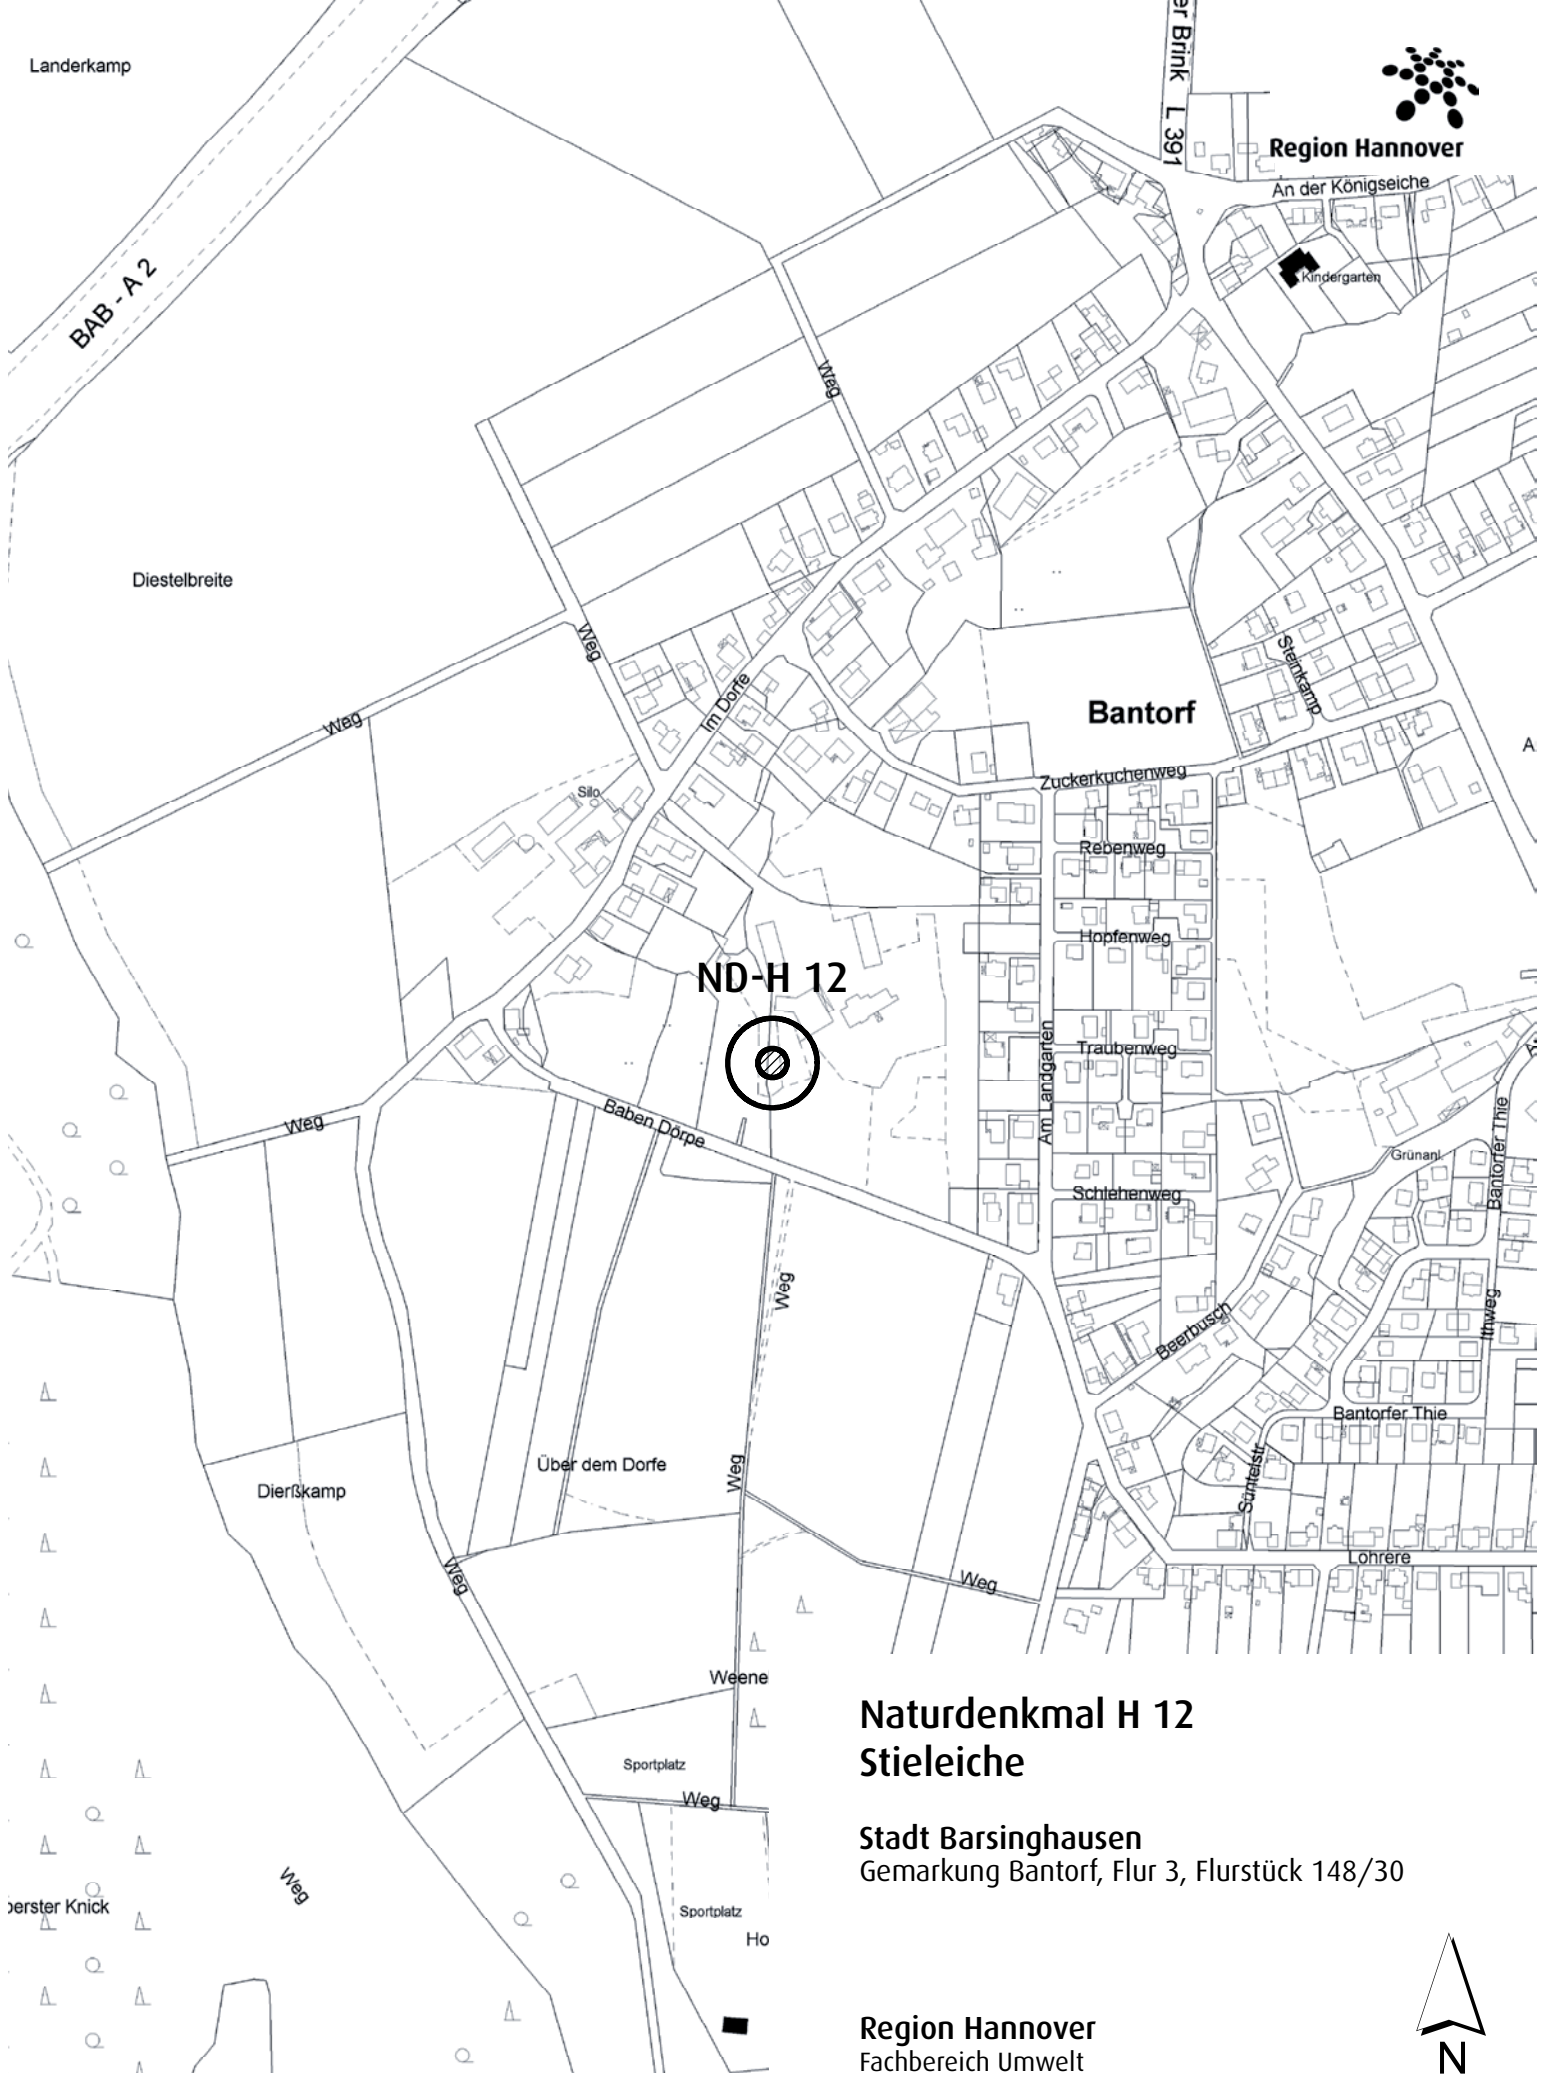

ND-H 12

Naturdenkmal H 12 Stieleiche

Stadt Barsinghausen

Gemarkung Bantorf, Flur 3, Flurstück 148/30

Region Hannover
Fachbereich Umwelt

Datum: Januar 2010

M. 1 : 5000