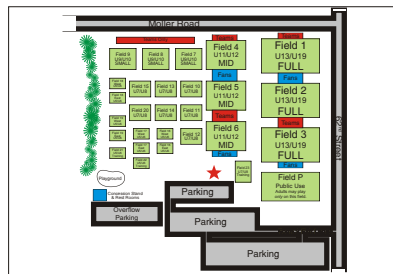

**Please
No
Adult
Play**

**Ningún Juego
De Adultos
Por Favor**

**Quantity - 80
Size - 9x12
Material - Corroplast**

Field "P", East of Field #3 is designated for public use when not in use by Pike Youth Soccer for practice, games or other related club activities. Adult play is ONLY allowed on this field. Field "P" cannot be reserved.

NORMAL public use hours are: Mon.-Fri: 8am-4pm
Sunday: All Day
Saturday: Not Available

Page the Park Ranger at 592-7401 for assistance.

**Quantity - 4
Size - 18x32
Material - Banner**

El campo (cancha) de futbol titulada "Field P" que esta localizado directamente al Este de el campo (cancha) "Field 3" esta designada para el uso de e publico en general solo cuando el equipo de futbol de la escuela "Pike" no este practicando, jugando o usando ara actividades relacionadas con el Club de Futbol. Adultos solo pueden usar el campo P (cancha P) cuando no este en uso y no se puede reservar.

Horario de Uso para el publico normalmente son: Lunes - Viernes 8am-4pm
Sabado NO DISPONIBLE TODO EL DIA
Domingo DISPONIBLE TODO EL DIA

Por Favorsinecesitaasistenciacontactealguardabosques 592-7401.

**Quantity - 1
Size - 10x15
Material - Removable Decal**