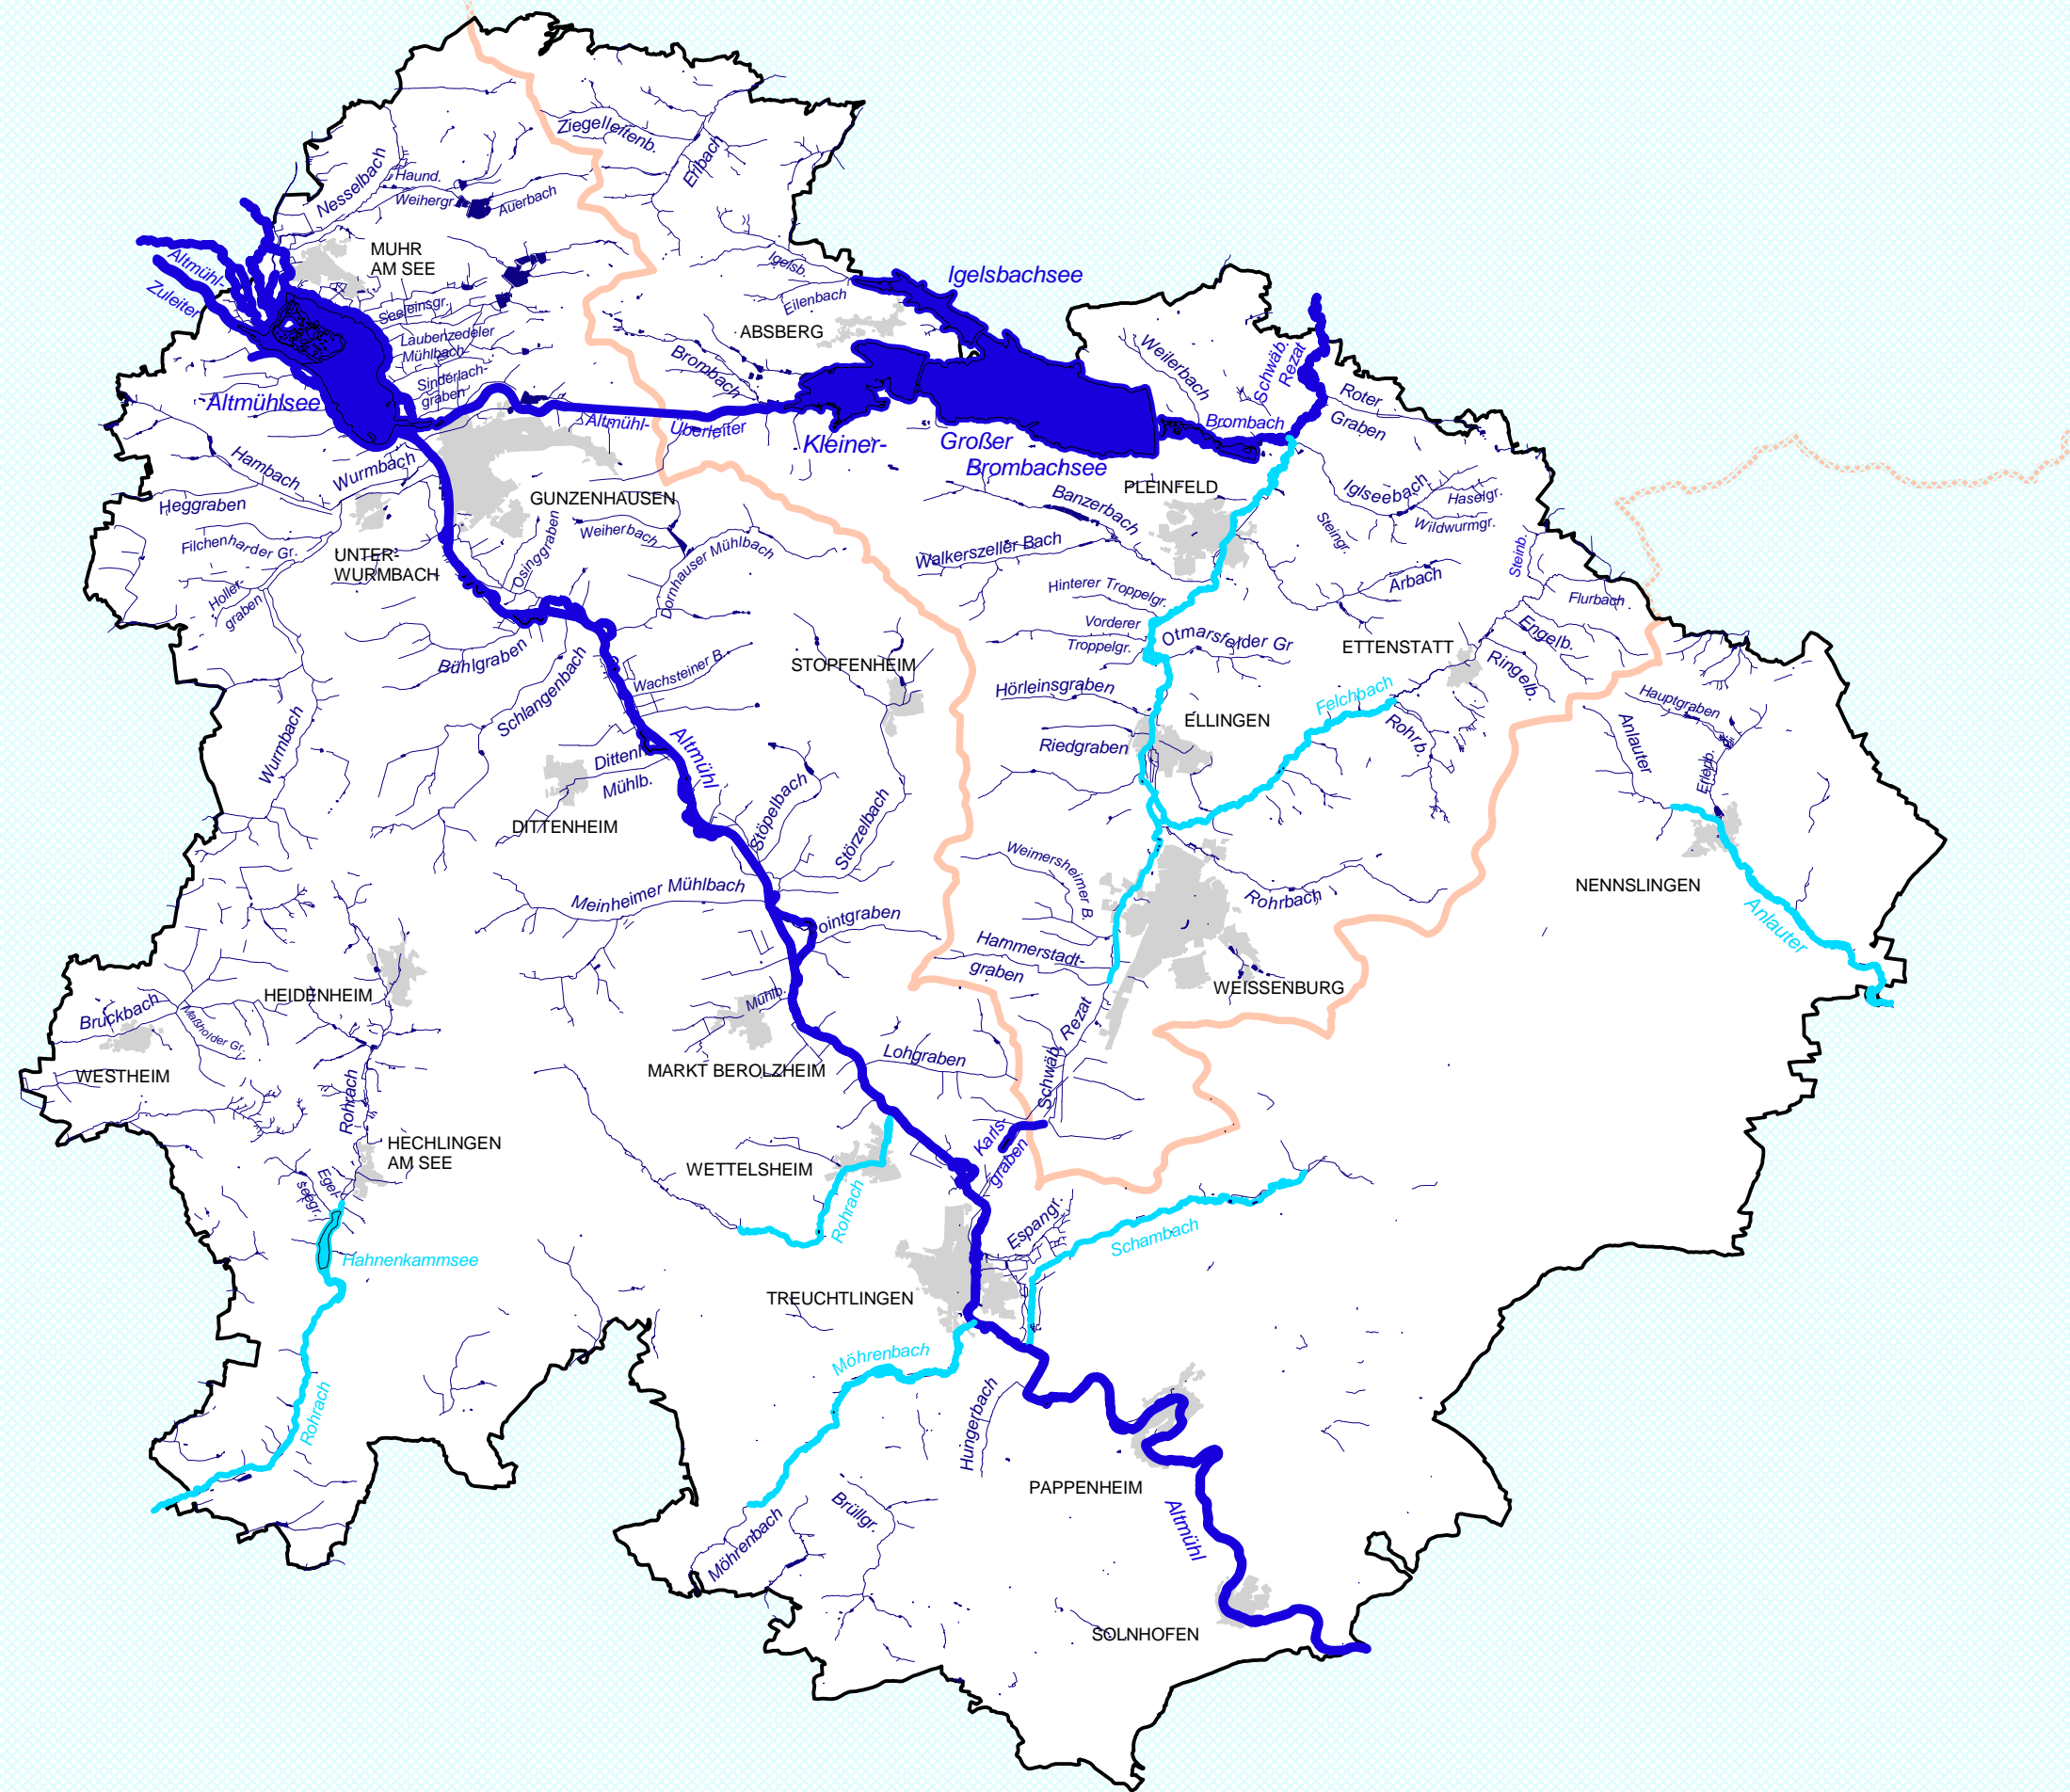

Gewässer im Landkreis Weißenburg-Gunzenhausen

-  Gewässer 1. Ordnung
Freistaat Bayern
-  Gewässer 2. Ordnung
Bezirk Mittelfranken
-  Gewässer 3. Ordnung
Gemeinden
-  Europäische Hauptwasserscheide

Quellennachweise für die als Kartengrundlage verwendeten Daten:
Geobasisdaten ©Bayerische Vermessungsverwaltung
Informationssystem Wasserwirtschaft der Bayer. Wasserwirtschaftsverwaltung
<http://www.bayern.de/lfw>