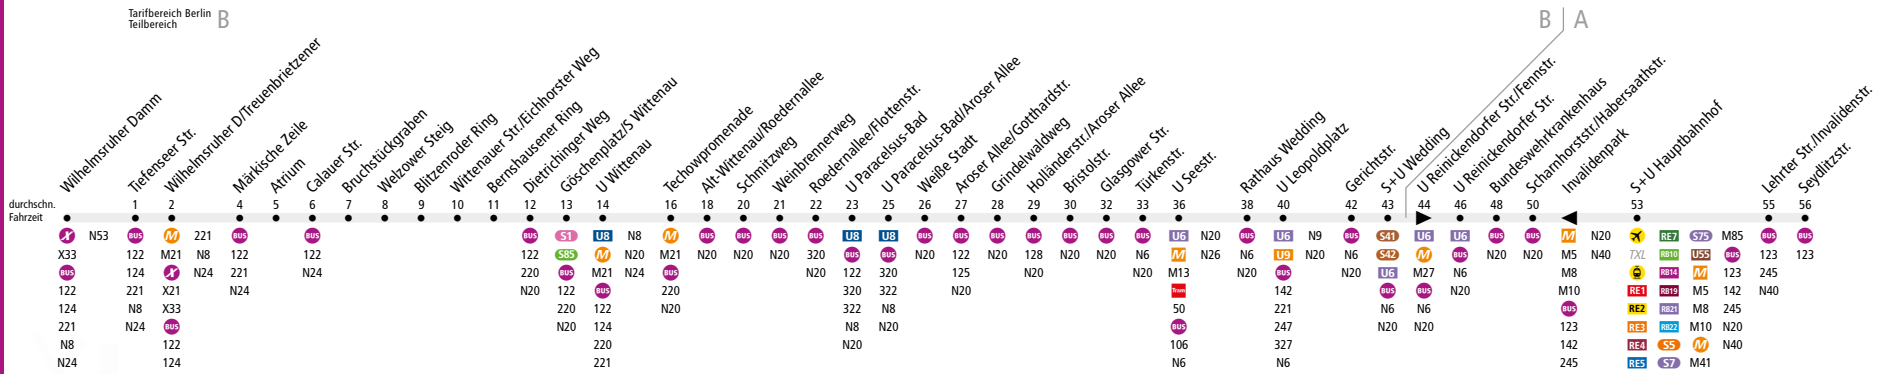

120

Märkisches Viertel, Wilhelmsruher Damm

◄► S+U Hauptbahnhof

BVG

Tarifbereich Berlin Teilbereich B

BVG Call Center: 030 19 44 9
www.BVG.de · info@bvg.de

Dieses Infoprodukt wurde mit außerordentlicher Sorgfalt erstellt. Dennoch können sich bei der Fülle des Materials Fehler einschleichen. Daher sind alle gemachten Angaben ohne Gewähr.
Great care went into creating this informational product. Given the volume of material, however, errors may be possible. All information here is therefore subject to change.

Gültig ab/Valid as of: 30. August 2015

Redaktionsschluss/Print deadline: 13. August 2015
© BVG Marketing und Kommunikation
Fahrgastinformation