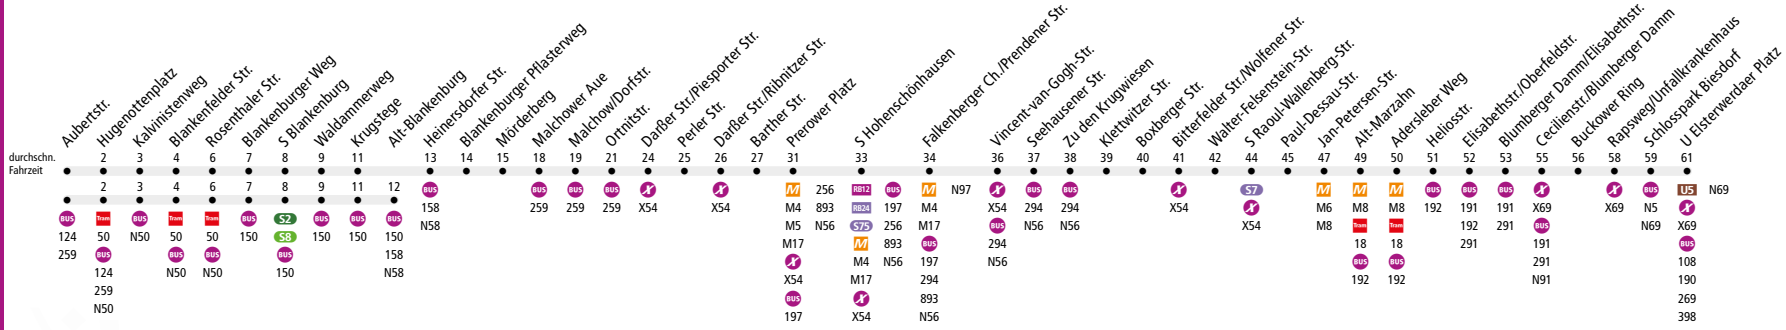

154

Buchholz-West, Aubertstr. ↔ U Elsterwerdaer Platz (oder Alt-Blankenburg)

BVG

Tarifbereich Berlin
Teilbereich B

Berliner
Verkehrsbetriebe

BVG Call Center: 030 19 44 9
www.BVG.de · info@bvg.de

Dieses Infoprodukt wurde mit außerordentlicher Sorgfalt erstellt. Dennoch können sich bei der Fülle des Materials Fehler einschleichen. Daher sind alle gemachten Angaben ohne Gewähr.
Great care went into creating this informational product. Given the volume of material, however, errors may be possible. All information here is therefore subject to change.

Gültig ab/Valid as of: 14. Dezember 2014

Redaktionsschluss/Print deadline: 9. Dezember 2014
© BVG Marketing und Kommunikation
Fahrgastinformation

Bahn