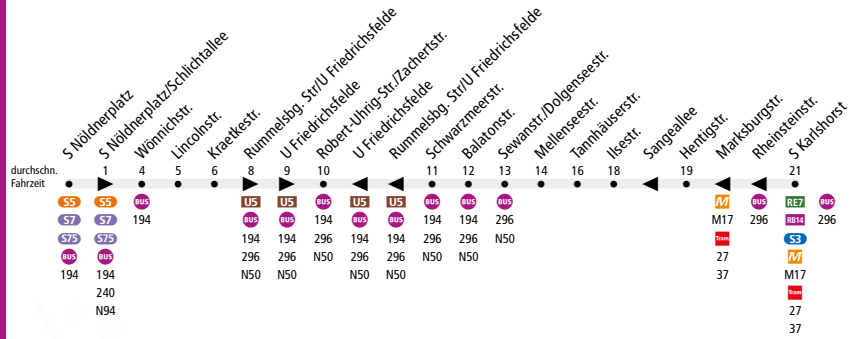

396

(S Nöldnerplatz ◀▶) Friedrichsfelde, Mellenseestr. ◀▶ S Karlshorst

BVG

Tarifbereich Berlin
Teilbereich B

Berliner
Verkehrsbetriebe

BVG Call Center: 030 19 44 9
www.BVG.de · info@bvg.de

Dieses Infoprodukt wurde mit außerordentlicher Sorgfalt erstellt. Dennoch können sich bei der Fülle des Materials Fehler einschleichen. Daher sind alle gemachten Angaben ohne Gewähr.
Great care went into creating this informational product. Given the volume of material, however, errors may be possible. All information here is therefore subject to change.