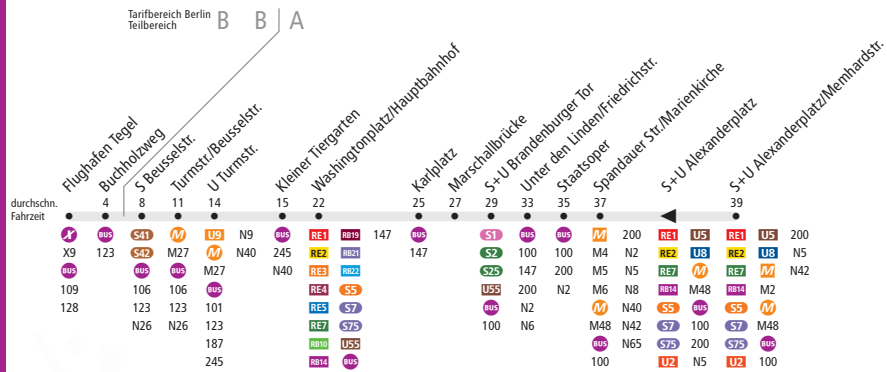

# TXL Flughafen Tegel ◀▶ S+U Alexanderplatz

## BVG

### ExpressBus

**Bitte beachten:** Wegen noch andauernden Bauarbeiten im Friedrich-List-Ufer bedient die Linie die Haltestellen **Washingtonplatz/Hauptbahnhof** auf der Südseite des Hauptbahnhofs.