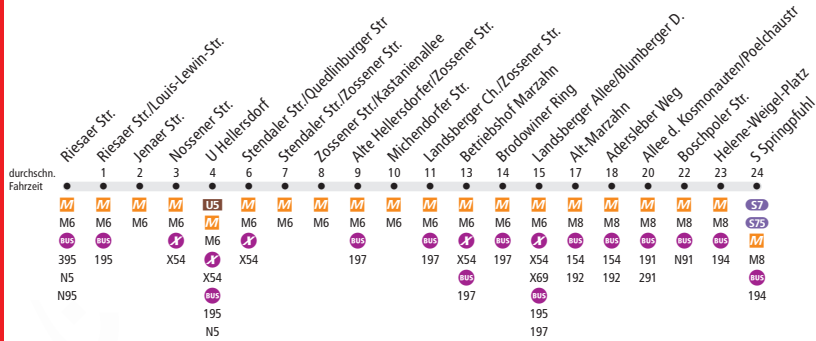

Tarifbereich Berlin  
Teilbereich B

Linienweg: Wendeschleife Riesaer Str. – Riesaer Str. – Stendaler Str. – Zossener Str. – Landsberger Allee – Allee der Kosmonauten

	Mo-Do ca.					Fr ca.					Sa ca.
	5:30 – 6:00	6:00 – 8:00	8:00 – 14:00	14:00 – 18:00	18:00 – 20:00	5:30 – 6:00	6:00 – 8:00	8:00 – 14:00	14:00 – 16:30	16:00 – 20:00	10:30 – 18:00
Riesaer Str. ↔ S Springpfehl	20*	10**	20	10	20	20*	10**	20	10	20	20

\* Betriebsbeginn in Richtung S Springpfehl bereits um 4:30 Uhr

\*\* in allen Schulfreien im 20-Minuten-Takt