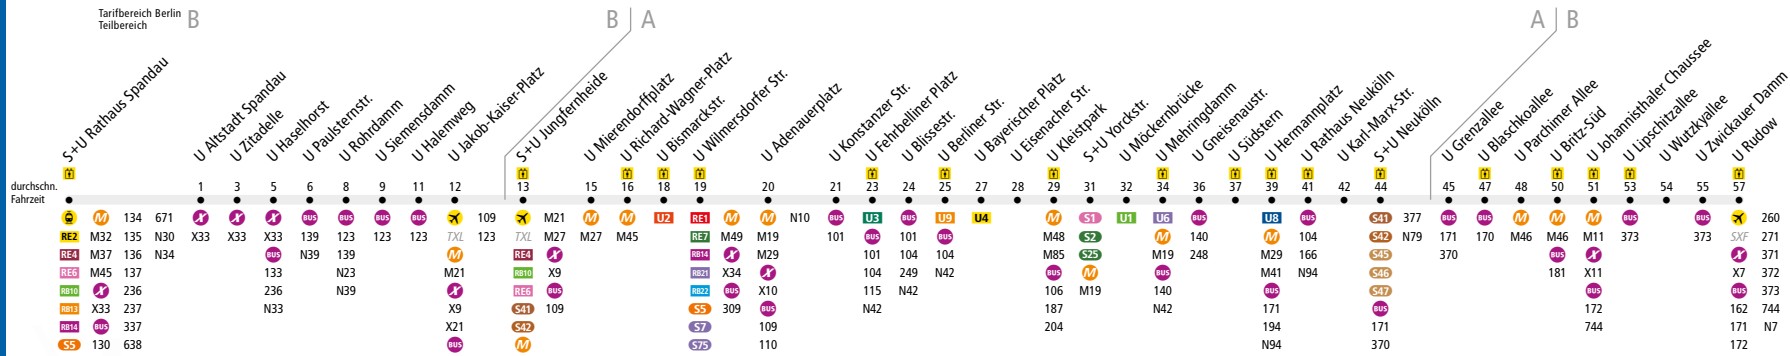

## S+U Rathaus Spandau ↔ U Rudow

### BVG

Die Linie U7 verkehrt zusätzlich in den Nächten Fr/Sa, Sa/So und vor Feiertagen. In den übrigen Nächten verkehrt die Nachtbus-Linie N7.

Fluggästen zum/vom Flughafen Berlin-Tegel (TXL) empfehlen wir die Linien X9 bzw. 109 ab/bis S+U Jungfernheide zu benutzen.

Fluggäste zum/vom Flughafen Berlin-Schönefeld (SXF) benutzen ab/bis U Rudow die Linien X7, 171 bzw. N7.

Berliner Verkehrsbetriebe

BVG Call Center: 030 19 44 9  
www.BVG.de · info@bvlg.de

Dieses Infoprodukt wurde mit außerordentlicher Sorgfalt erstellt. Dennoch können sich bei der Fülle des Materials Fehler einschleichen. Daher sind alle gemachten Angaben ohne Gewähr.  
*Great care went into creating this informational product. Given the volume of material, however, errors may be possible. All information here is therefore subject to change.*