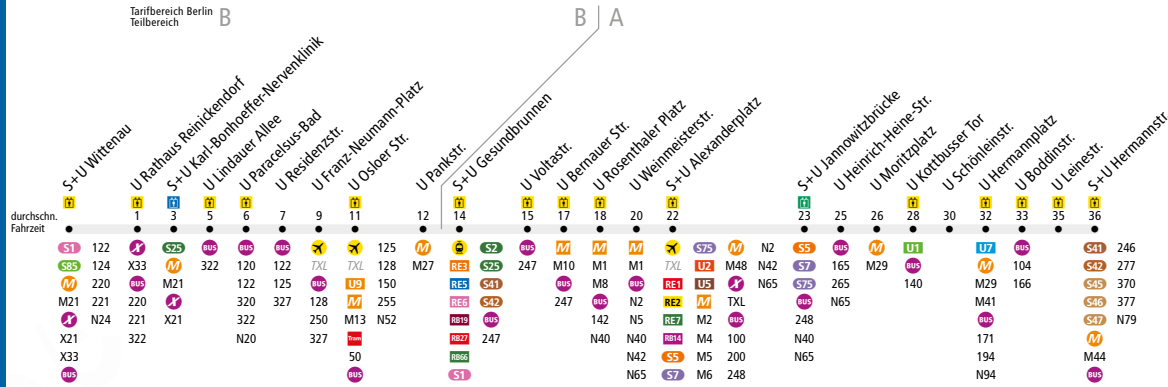

U8 S+U Wittenau ↔ S+U Hermannstr.

BVG

Die Linie U8 verkehrt zusätzlich in den Nächten Fr/Sa, Sa/So und vor Feiertagen. In den übrigen Nächten verkehrt die Nachtbus-Linie N8.

i Fluggästen zum/vom Flughafen Berlin-Tegel (TXL) empfehlen wir die Linie 128 ab/bis U Osloer Str. zu benutzen.