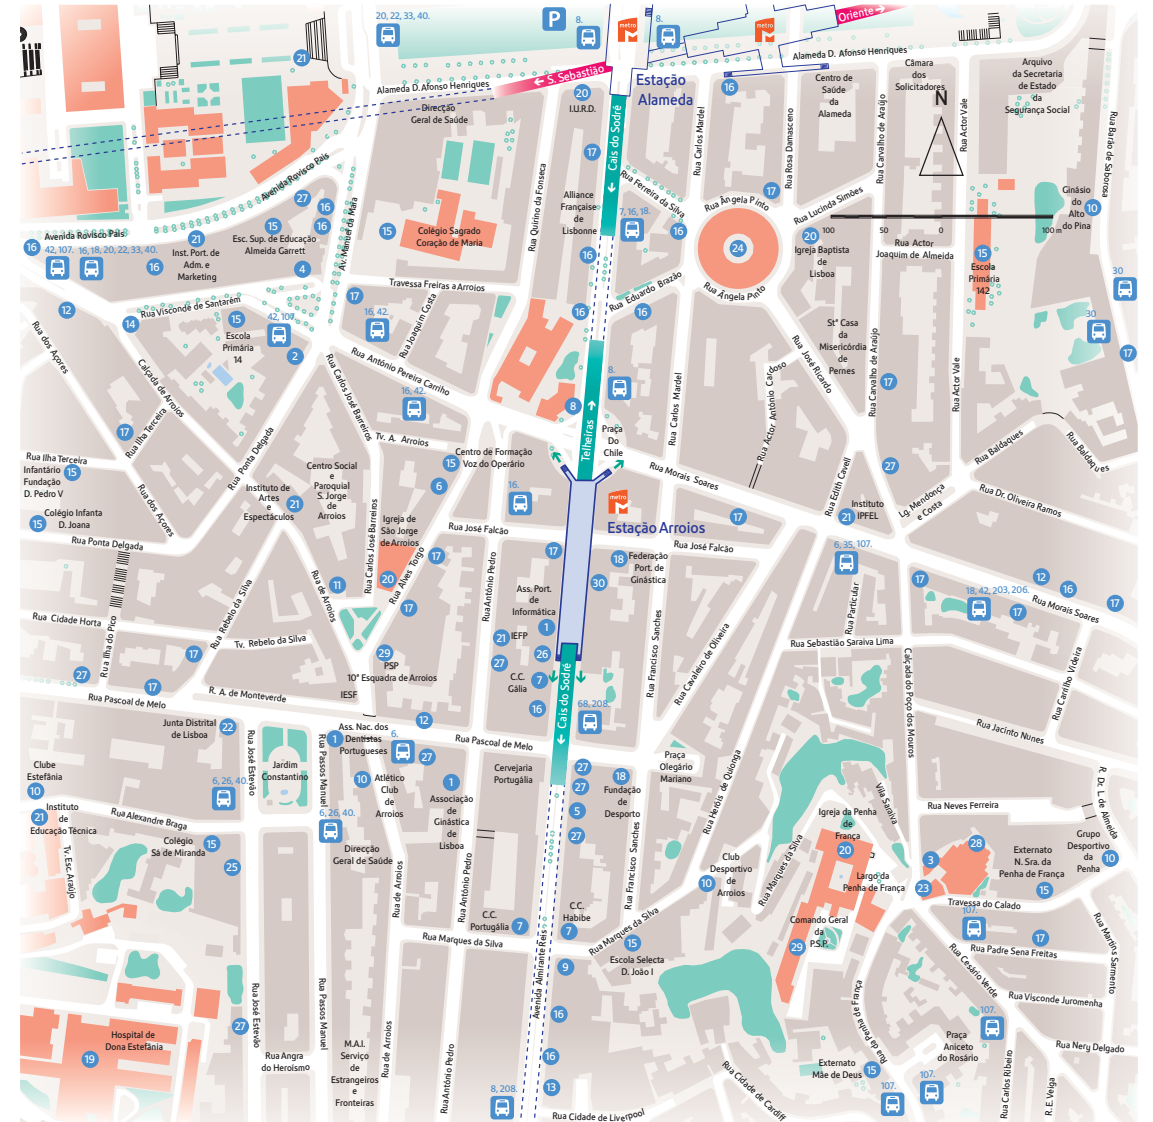

# Estação Arroios

## Mapa da área local

### Símbolos

-  Estação do metro
-  Saída da estação
-  Entrada da estação
-  Autocarro
-  Comboio
-  Eléctrico
-  Elevador
-  Elevador de acesso à estação
-  Mobilidade reduzida
-  Parque de estacionamento
-  Táxi

1

2

3

4

5