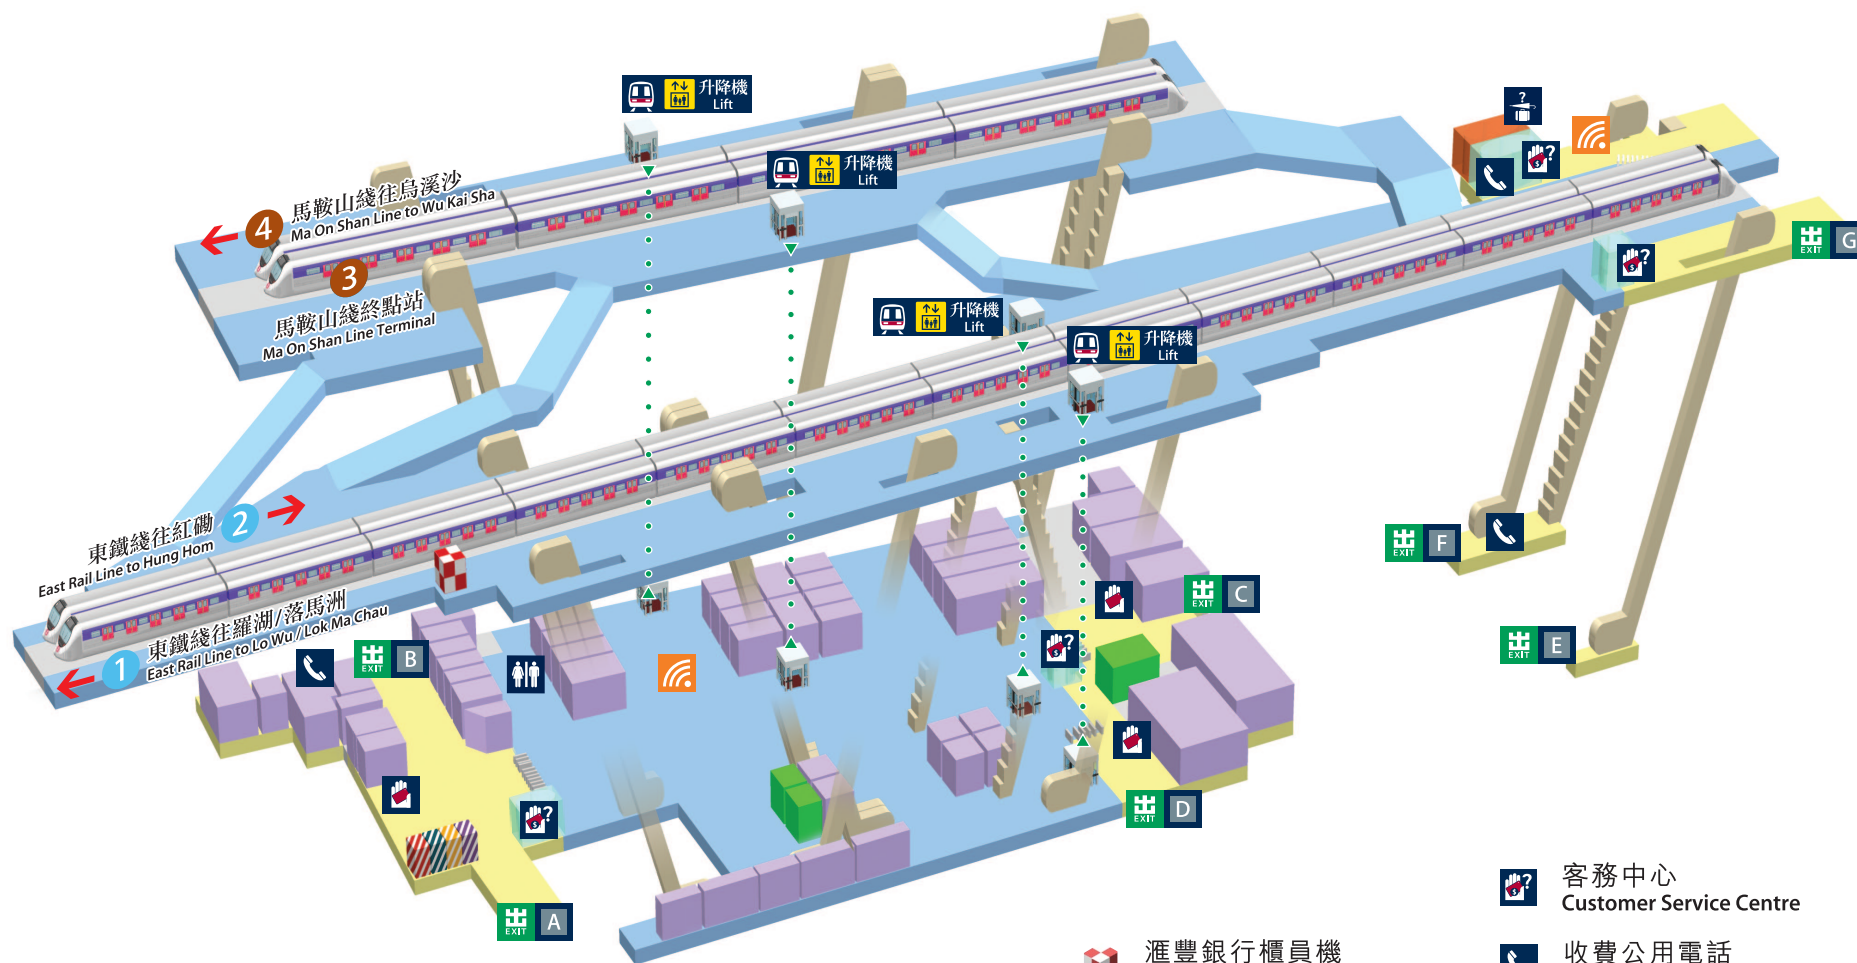

大圍站位置圖 Tai Wai Station layout

- 商店 Shop
- 自助服務商店 Self-service corner

- 滙豐銀行櫃員機 Hong Kong Bank ATM
- 工銀亞洲櫃員機 ICBC ATM
- 恒生銀行自動櫃員機 Hang Seng Bank ATM
- Aeon自動櫃員機 Aeon ATM
- 花旗銀行自動櫃員機 Citibank ATM

- 客務中心 Customer Service Centre
- 收費公用電話 Payphone
- 失物/學生乘車優惠辦事處 The Lost Property and Student Travel Scheme Office
- 車票 Tickets
- 洗手間 Toilet
- 免費Wi-Fi熱點 Free Wi-Fi Hotspot