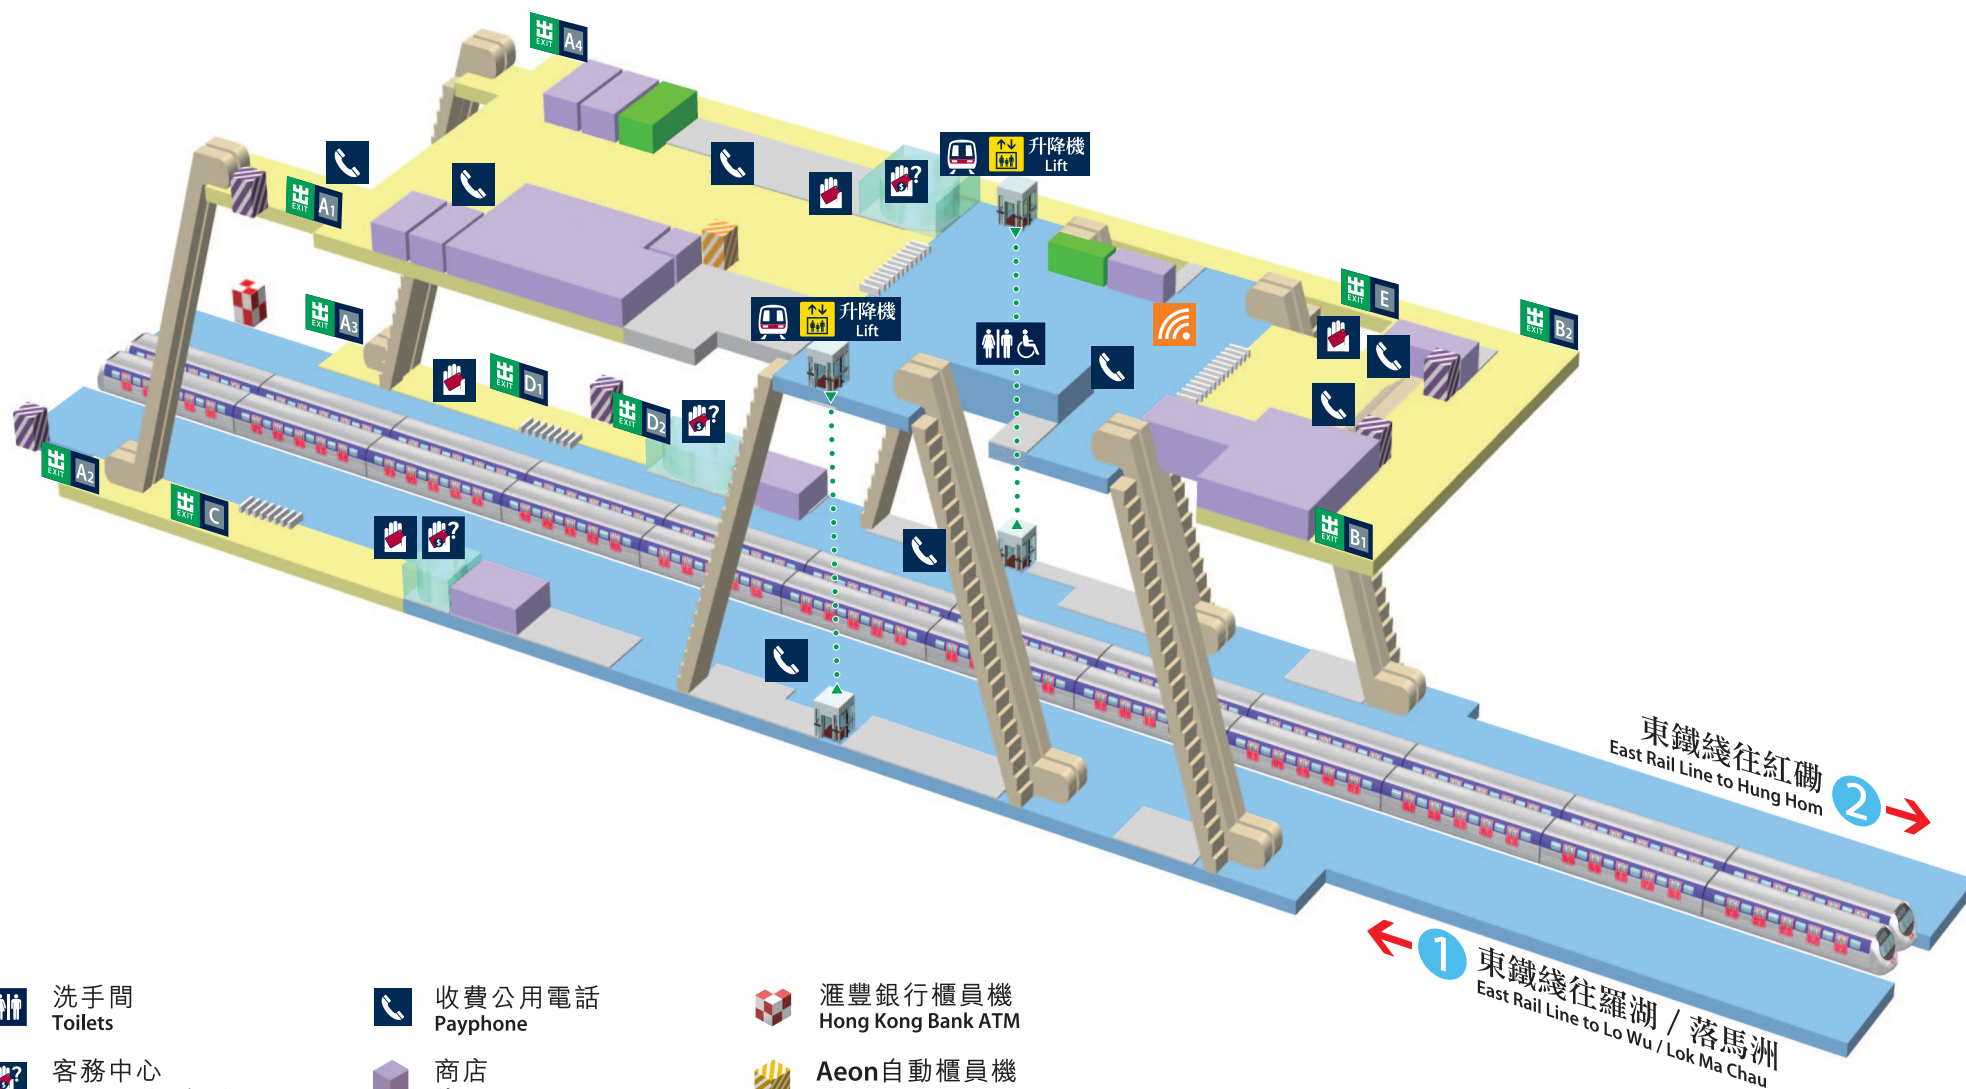

# 上水站位置圖 Sheung Shui Station layout

 洗手間  
Toilets

 客務中心  
Customer Service Centre

 車票  
Tickets

 收費公用電話  
Payphone

 商店  
Shop

 自助服務商店  
Self-service corner

 滙豐銀行櫃員機  
Hong Kong Bank ATM

 Aeon自動櫃員機  
Aeon ATM

 自動售賣機  
Vending machine

 免費Wi-Fi熱點  
Free Wi-Fi Hotspot