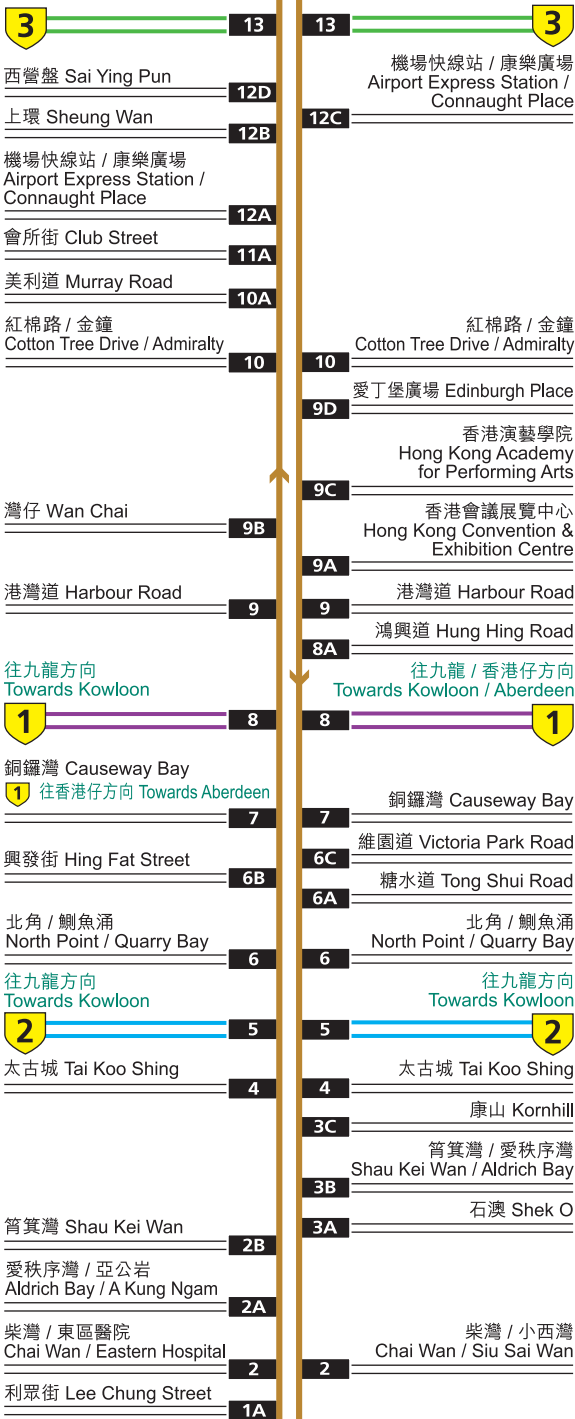

Route

4

號幹線

堅尼地城 Kennedy Town

往九龍方向
Towards Kowloon往九龍方向
Towards Kowloon

柴灣 Chai Wan