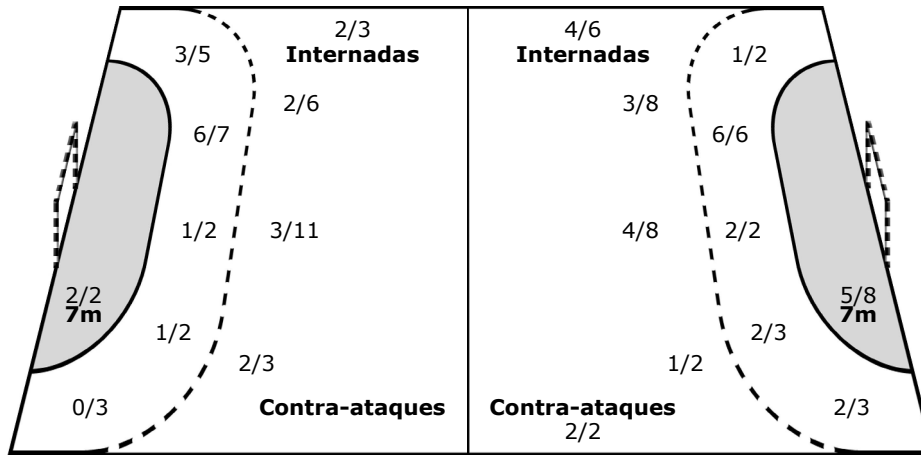

Equipo

Goles / Tiros

| | | |
|---------|---------|-----|
| 0/1 | 0/1 | |
| 1/1 | | 3/4 |
| 9/12 | 4/6 | 5/5 |
| 2-Fuera | 4-Bloq. | |

Ataque

Defensa

Porteros

Paradas / Tiros

| | | |
|------|-----|-----|
| 0/1 | 0/1 | 2/3 |
| 2/5 | 1/3 | 0/2 |
| 0/11 | 0/9 | 1/3 |

1 ISRAEL J

| | | |
|-----|-----|-----|
| 0/1 | | 1/1 |
| 1/2 | 0/1 | |
| 0/3 | 0/3 | |

12 LUNA M

| | | |
|-----|-----|-----|
| | 0/1 | 1/2 |
| 1/3 | 1/2 | 0/2 |
| 0/8 | 0/6 | 1/3 |

Leyenda:

| | | | | | | | |
|------------|-----------------------------|-------------|------------------------|------------|----------------------------|------------|----------------|
| G/T | Goles/Tiros | % | Eficiencia | 6m | Tiros 6-metros | Ala | Tiros Ala |
| 9m | Tiros 9-metros | 7m | Tiros 7-metros | CA | Contra-ataques | PE | Penetraciones |
| AS | Asistencias | FT | Faltas técnicas | RE | Recuperaciones | BL | Bloqueos |
| TA | Tarjetas amarillas | 2Min | Suspensiones 2 Minutos | + | Suspensiones 2 + 2 Minutos | TR | Tarjetas Rojas |
| DI | Descalificación con informe | TJ | Tiempo Jugado | P/T | Paradas/Tiros | n/d | no disponible |