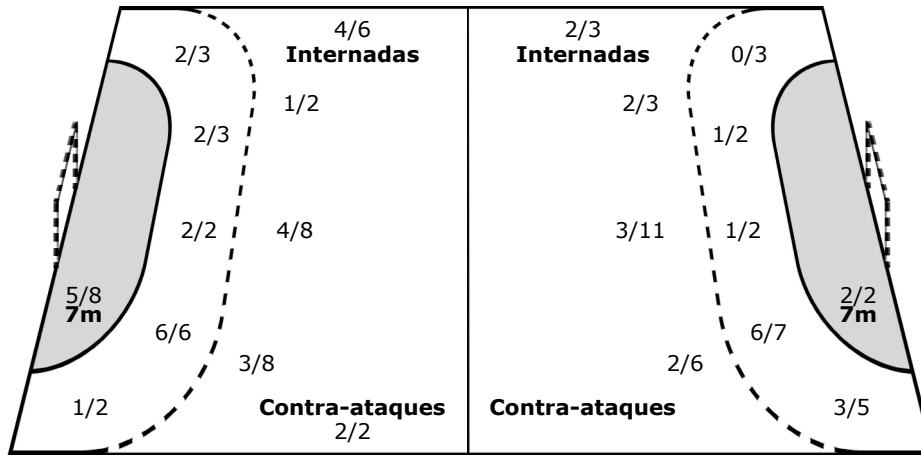

| 10 CRUZATA Y | 11 LAZO Y | 12 JUSTA R | 13 HERNÁNDEZ A | 14 PEREZ O | 15 VIZCAY A | 17 ROBLES N |
|--------------|-----------------|------------|----------------|------------|-------------|-------------|
| | | | 1/1 | | | |
| | | | 1/1 1/1 | | | |
| 1/1 1/1 | | | 1/1 0/1 | | | |
| 1-Fuera | 1-Fuera 1-Poste | | 1-Fuera | | | 5/5 |

Equipo

Goles / Tiros

| | | |
|---------|---------|---------|
| 1/1 | 1/1 | 1/3 |
| 3/5 | 2/3 | 2/2 |
| 11/11 | 9/9 | 2/3 |
| 7-Fuera | 1-Poste | 1-Bloq. |

Ataque

Defensa

Porteros

Paradas / Tiros

| | | |
|------|-----|-----|
| 1/1 | 1/1 | |
| 0/1 | | 1/4 |
| 3/12 | 2/6 | 0/5 |

| 1 ROMERO A | | |
|------------|-----|-----|
| 1/1 | 1/1 | |
| 0/1 | | 1/4 |
| 3/12 | 2/6 | 0/5 |

Leyenda:

| | | | | | | | |
|------------|-----------------------------|-------------|------------------------|------------|----------------------------|------------|----------------|
| G/T | Goles/Tiros | % | Eficiencia | 6m | Tiros 6-metros | Ala | Tiros Ala |
| 9m | Tiros 9-metros | 7m | Tiros 7-metros | CA | Contra-ataques | PE | Penetraciones |
| AS | Asistencias | FT | Faltas técnicas | RE | Recuperaciones | BL | Bloqueos |
| TA | Tarjetas amarillas | 2Min | Suspensiones 2 Minutos | + | Suspensiones 2 + 2 Minutos | TR | Tarjetas Rojas |
| DI | Descalificación con informe | TJ | Tiempo Jugado | P/T | Paradas/Tiros | n/d | no disponible |