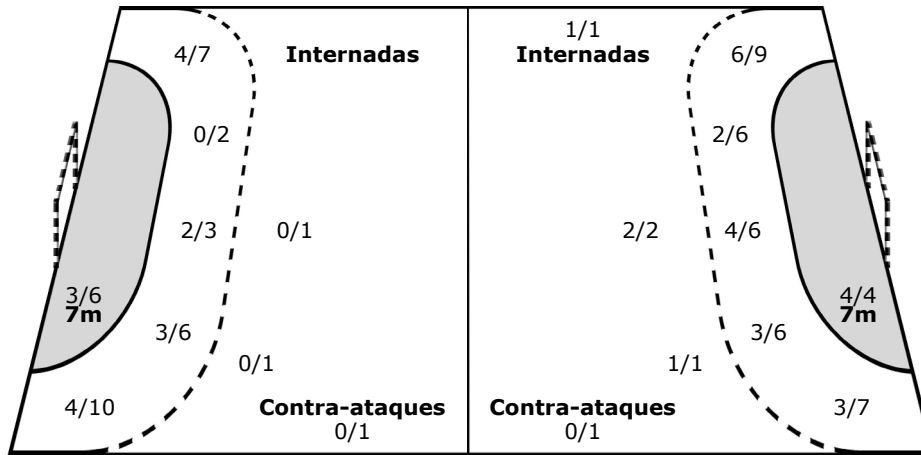

Equipo
Goles / Tiros

3/6	0/1
5/6	1/2 3/3
1/5	1/1 2/2
6-Fuera 5-Poste	

Ataque

Defensa

Porteros
Paradas / Tiros

0/1	1/1	1/5
1/8	5/5	1/3
0/4	0/4	0/4

8 CABALCETA M
0/1 1/5
1/7 4/4 1/3
0/3 0/4 0/2

21 BENAVIDES M
1/1
0/1 1/1
0/1 0/2

Leyenda:

G/T	Goles/Tiros	%	Eficiencia	6m	Tiros 6-metros	Ala	Tiros Ala
9m	Tiros 9-metros	7m	Tiros 7-metros	CA	Contra-ataques	PE	Penetraciones
AS	Asistencias	FT	Faltas técnicas	RE	Recuperaciones	BL	Bloqueos
TA	Tarjetas amarillas	2Min	Suspensiones 2 Minutos	+	Suspensiones 2 + 2 Minutos	TR	Tarjetas Rojas
DI	Descalificación con informe	TJ	Tiempo Jugado	P/T	Paradas/Tiros	n/d	no disponible