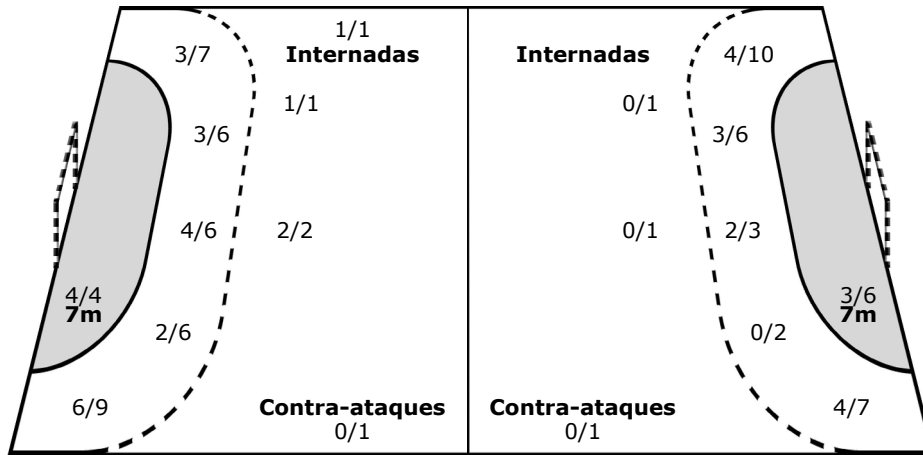

Jugadores
Goles / Tiros

1 RIOS D	3 PEREZ M	4 ORJUELA R	6 ATEHORTUA T	7 ALVAREZ M	8 ESTRADA S	10 MAZO D	11 OCAMPO D
	1/1	1/1		1/1		1/1	1/1
		1/2			1/1	0/1	2/3
		1/1				2/3	
						1/1	
	1-Poste	1-Fuera					1-Fuera
13 DEOSSA A	14 RODRIGUEZ M	15 CASTAÑO M	16 CARDENAS M	18 CANO T	19 CARDENAS L	20 FRANCO M	
				1/1			
	0/2			0/1	1/1		
	3/3	1/1					
		2/2					
					1-Fuera	2-Fuera	

Equipo
Goles / Tiros

1/1	0/1	4/5
7/8	0/5	2/3
4/4	4/4	4/4

5-Fuera 1-Poste

Ataque

Defensa

Porteros
Paradas / Tiros

3/6		1/1
1/6	1/2	0/3
4/5	0/1	0/2

1 RIOS D

1/1		1/1
0/1	1/2	0/1
3/3	0/1	0/1

16 CARDENAS M

2/5		
1/5		0/2
1/2		0/1

Leyenda:

G/T	Goles/Tiros	%	Eficiencia	6m	Tiros 6-metros	Ala	Tiros Ala
9m	Tiros 9-metros	7m	Tiros 7-metros	CA	Contra-ataques	PE	Penetraciones
AS	Asistencias	FT	Faltas técnicas	RE	Recuperaciones	BL	Bloqueos
TA	Tarjetas amarillas	2Min	Suspensiones 2 Minutos	+	Suspensiones 2 + 2 Minutos	TR	Tarjetas Rojas
DI	Descalificación con informe	TJ	Tiempo Jugado	P/T	Paradas/Tiros	n/d	no disponible