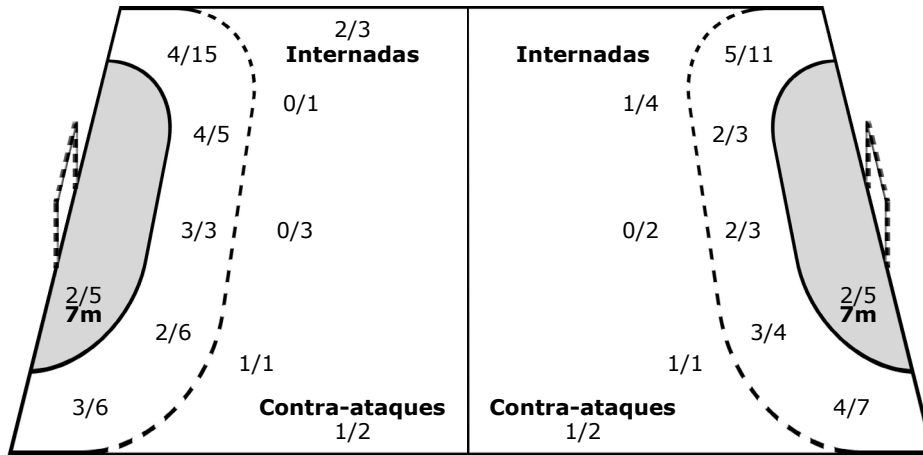

Jugadores

Goles / Tiros

1 PORRAS A	2 ARCE E	3 SANCHEZ L	4 NAVARRO E	5 BLANCO E	7 MONGE M	8 CABALCETA M	9 ALFARO T
	2/2 1/1		1/1	3/3 1/1	0/1		2/2 1/3
		1/1		1/1			0/2
				1-Fuera 1-Poste			1-Poste

10 UREÑA Y	11 CAMACHO V	13 CORDERO D	16 CAMACHO S	21 BENAVIDES M	70 ARAYA ARCE M	77 ALVAREZ A
1/1 2/2	0/1 1/1	1/1 2/2				0/1 0/1
	1/1					1/1
4-Poste	1-Fuera		2-Fuera			2-Fuera

Equipo

Goles / Tiros

6/8	1/2
5/9	0/3
4/4	1/1
	2/2

6-Fuera 6-Poste

Ataque

Defensa

Porteros

Paradas / Tiros

0/3	0/1
0/4	1/1
4/13	1/3

4 NAVARRO E		

8 CABALCETA M		
0/1	0/1	
0/1		
0/2	0/1	

21 BENAVIDES M		
0/2		
0/3	1/1	
4/11	1/3	1/2

Leyenda:

G/T	Goles/Tiros	%	Eficiencia	6m	Tiros 6-metros	Ala	Tiros Ala
9m	Tiros 9-metros	7m	Tiros 7-metros	CA	Contra-ataques	PE	Penetraciones
AS	Asistencias	FT	Faltas técnicas	RE	Recuperaciones	BL	Bloqueos
TA	Tarjetas amarillas	2Min	Suspensiones 2 Minutos	+	Suspensiones 2 + 2 Minutos	TR	Tarjetas Rojas
DI	Descalificación con informe	TJ	Tiempo Jugado	P/T	Paradas/Tiros	n/d	no disponible