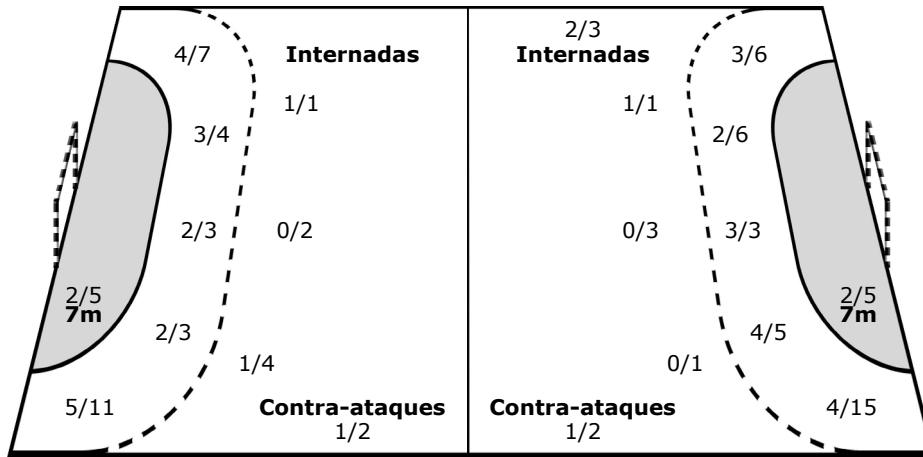

Equipo

Goles / Tiros

3/3	1/1
4/4	0/1
9/13	2/3 2/3

4-Fuera 3-Poste

Ataque

Defensa

Porteros

Paradas / Tiros

2/8	1/2
4/9	3/3 0/3
0/4	0/1 0/2

1 MAIRENA J
2/5
1/2 2/2
0/1 0/2

2 SANARRUSIA N

16 ACUÑA V
0/3 1/2
3/7 1/1 0/3
0/3 0/1

Leyenda:

G/T	Goles/Tiros	%	Eficiencia	6m	Tiros 6-metros	Ala	Tiros Ala
9m	Tiros 9-metros	7m	Tiros 7-metros	CA	Contra-ataques	PE	Penetraciones
AS	Asistencias	FT	Faltas técnicas	RE	Recuperaciones	BL	Bloqueos
TA	Tarjetas amarillas	2Min	Suspensiones 2 Minutos	+	Suspensiones 2 + 2 Minutos	TR	Tarjetas Rojas
DI	Descalificación con informe	TJ	Tiempo Jugado	P/T	Paradas/Tiros	n/d	no disponible