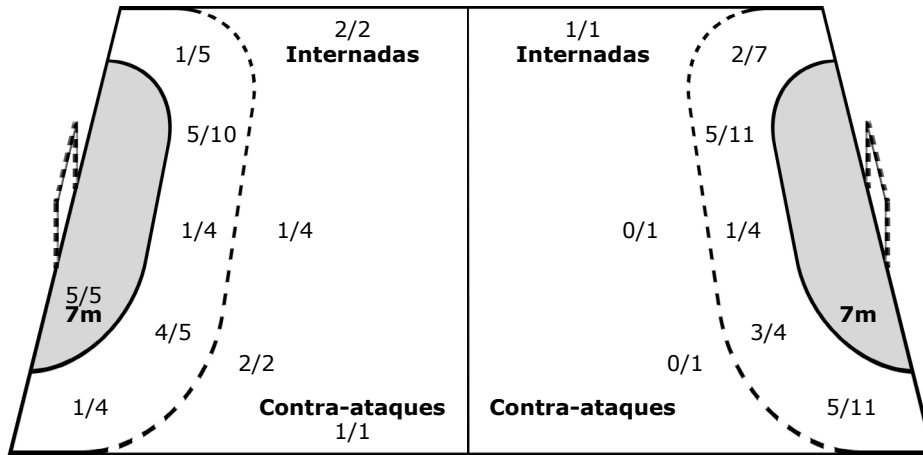

9 SOSA A	10 FUENTES N	11 BARILLAS Y	13 ESCOBAR K	14 RODRÍGUEZ S	15 HERRERA L	16 MELÉNDEZ M
		0/1 1/1 0/1	0/1		1/1	
					1-Poste	

Equipo
Goles / Tiros

3/4	4/6
4/5	1/1
0/1	1/2

1-Fuera 4-Poste

Ataque

Defensa

Porteros
Paradas / Tiros

0/2	1/1	0/3
1/5	2/3	1/4
1/1		2/2

1 AREVALO J		
0/1		
0/2		1/1

16 MELÉNDEZ M		
0/1	1/1	0/3
1/3	2/3	1/4
1/1		1/1

Leyenda:

G/T	Goles/Tiros	%	Eficiencia	6m	Tiros 6-metros	Ala	Tiros Ala
9m	Tiros 9-metros	7m	Tiros 7-metros	CA	Contra-ataques	PE	Penetraciones
AS	Asistencias	FT	Faltas técnicas	RE	Recuperaciones	BL	Bloqueos
TA	Tarjetas amarillas	2Min	Suspensiones 2 Minutos	+	Suspensiones 2 + 2 Minutos	TR	Tarjetas Rojas
DI	Descalificación con informe	TJ	Tiempo Jugado	P/T	Paradas/Tiros	n/d	no disponible