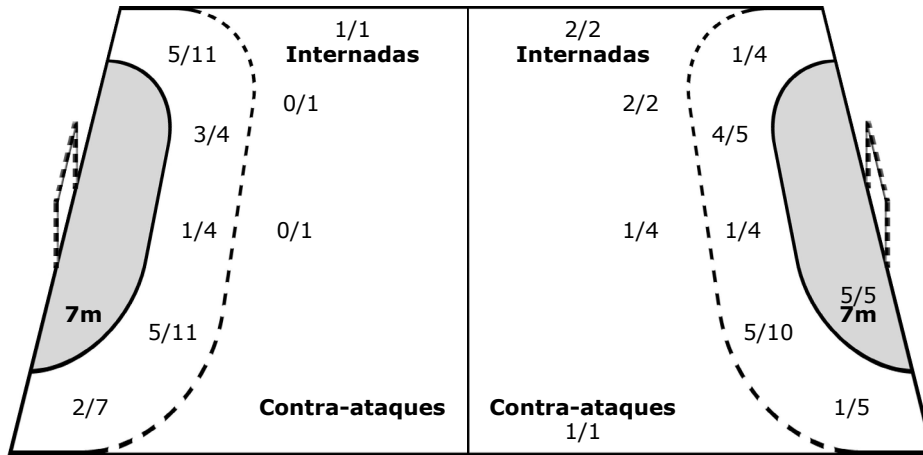

Jugadores
Goles / Tiros

1 RIOS D	3 PEREZ M	4 ORJUELA R	6 ATEHORTUA T	7 ALVAREZ M	8 ESTRADA S	10 MAZO D	11 OCAMPO D
	0/1 2/3			1/1		1/1	
	0/1		1/1 1/1	1/1	1/1 0/1 1/1	1/1	1/1
	1-Poste	2-Fuera		1-Fuera 2-Poste	1-Fuera	1-Poste	

13 DEOSSA A	14 RODRIGUEZ M	15 CASTAÑO M	16 CARDENAS M	18 CANO T	19 CARDENAS L	20 FRANCO M
	0/1	0/1				
	0/1					
	1-Fuera					1-Fuera

Equipo
Goles / Tiros

2/2	0/1	4/5
4/5	1/3	3/4
1/2	0/1	2/4

6-Fuera 4-Poste

Ataque

Defensa

Porteros
Paradas / Tiros

1/4	2/6
1/5	0/1 2/12
1/1	1/2

1 RIOS D

0/1	1/3
1/5	1/7
1/1	0/1

16 CARDENAS M

1/3	1/3
	0/1 1/5
	1/1