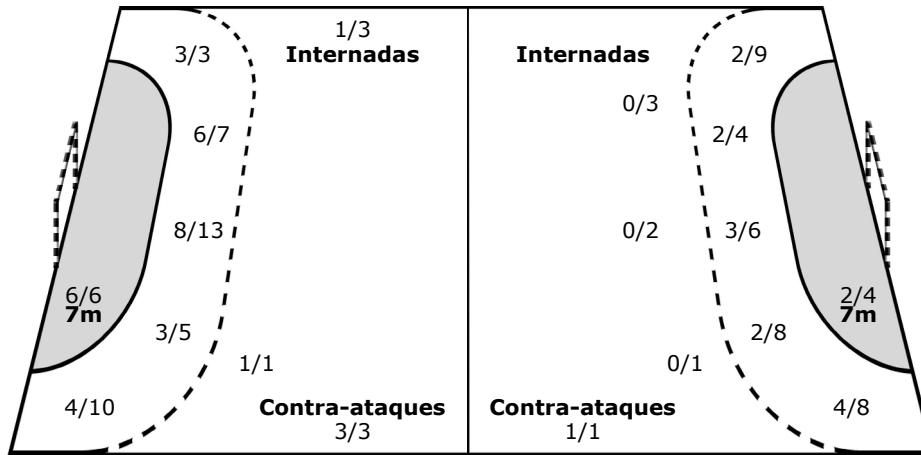

3-Fuera 4-Poste

Ataque

Defensa

Porteros

Paradas / Tiros

0/2	0/1	0/2
0/2	0/2	0/1
0/1	0/4	0/1

0/2	0/1
0/2	0/2
0/1	0/3

0/2	0/1	0/2
0/2		0/1
0/1	0/1	0/1

Leyenda:

G/T	Goles/Tiros	%	Eficiencia	6m	Tiros 6-metros	Ala	Tiros Ala
9m	Tiros 9-metros	7m	Tiros 7-metros	CA	Contra-ataques	PE	Penetraciones
AS	Asistencias	FT	Faltas técnicas	RE	Recuperaciones	BL	Bloqueos
TA	Tarjetas amarillas	2Min	Suspensiones 2 Minutos	+	Suspensiones 2 + 2 Minutos	TR	Tarjetas Rojas
DI	Descalificación con informe	TJ	Tiempo Jugado	P/T	Paradas/Tiros	n/d	no disponible