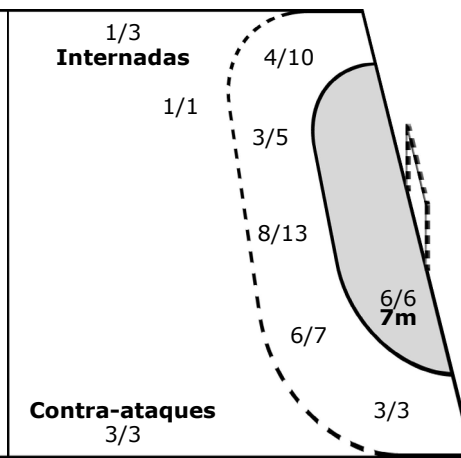

Jugadores
Goles / Tiros

1 RIOS D	3 PEREZ M	4 ORJUELA R	6 ATEHORTUA T	7 ALVAREZ M	8 ESTRADA S	10 MAZO D	11 OCAMPO D
	1/1 1/1					2/2	
	1/1		1/1			1/1	
		1/1 1/1			1/1 1/1		
	2-Poste		1-Poste		1-Fuera 1-Bloq.	2-Poste	

13 DEOSSA A	14 RODRIGUEZ M	15 CASTAÑO M	16 CARDENAS M	18 CANO T	19 CARDENAS L	20 FRANCO M
	1/1					
	1/1					
1-Fuera	1-Poste					1/1

Equipo

Goles / Tiros

2/2	1/1	2/2
2/2	2/2	1/1
1/1	4/4	1/1

2-Fuera 6-Poste 1-Bloq.

Ataque

Defensa

Porteros

Paradas / Tiros

0/4	0/2	0/6
0/3		0/4
0/7	0/4	0/4

1 RIOS D

0/2	0/1	0/2
0/1		0/4
0/3		0/2

16 CARDENAS M