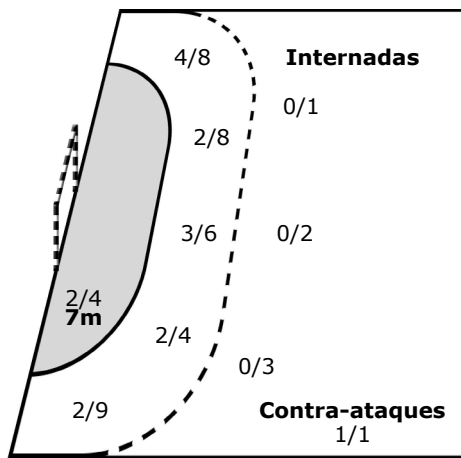

Jugadores
Goles / Tiros

1 RIOS D	3 PEREZ M	4 ORJUELA R	6 ATEHORTUA T	7 ALVAREZ M	8 ESTRADA S	10 MAZO D	11 OCAMPO D
	1/1 1/1					2/2	
	1/1		1/1			1/1	
		1/1 1/1			1/1 1/1		
	2-Poste		1-Poste		1-Fuera 1-Bloq.	2-Poste	

13 DEOSSA A	14 RODRIGUEZ M	15 CASTAÑO M	16 CARDENAS M	18 CANO T	19 CARDENAS L	20 FRANCO M
	1/1					
	1/1					
1-Fuera	1-Poste					1/1

Equipo

Goles / Tiros

2/2	1/1	2/2
2/2	2/2	1/1
1/1	4/4	1/1

2-Fuera 6-Poste 1-Bloq.

Ataque

Defensa

Porteros

Paradas / Tiros

0/4	0/2	0/6
0/3		0/4
0/7	0/4	0/4

1 RIOS D

0/2	0/1	0/2
0/1		0/4
0/3		0/2

16 CARDENAS M