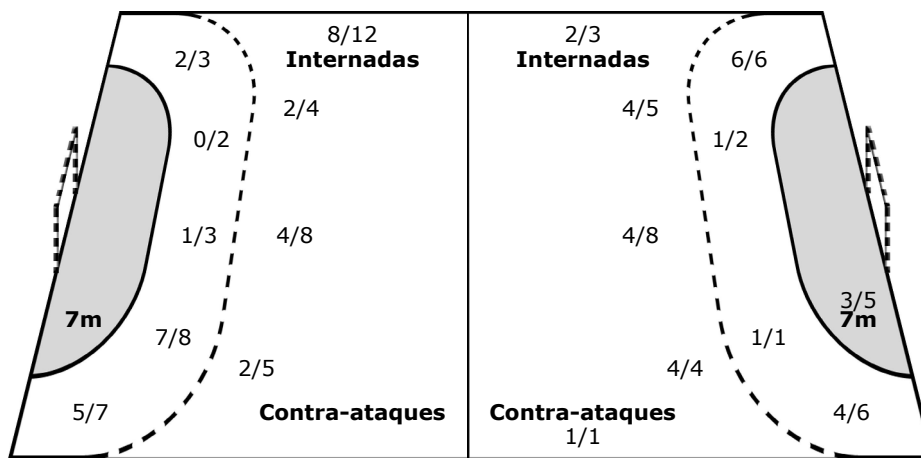

11 ARROYO J	12 RODRIGUEZ S	13 FERNANDEZ E	14 BAEZ J	17 MERCADO J	22 BRITO E	24 RAMOS J
				1/2	0/1	0/1
				2/2	1/1	
				1-Fuera	1-Poste	

Equipo

Goles / Tiros

6/8	2/4	5/7
2/2		0/1
5/6	4/4	7/9

5-Fuera 3-Poste 3-Bloq.

Ataque

Defensa

Porteros

Paradas / Tiros

0/3	0/2	0/3
1/3	1/1	1/3
1/12	1/4	0/4

1 PACHECO P		
0/3	0/2	0/2
1/3	1/1	1/3
1/12	1/4	0/3

12 RODRIGUEZ S		
		0/1
		0/1

Leyenda: