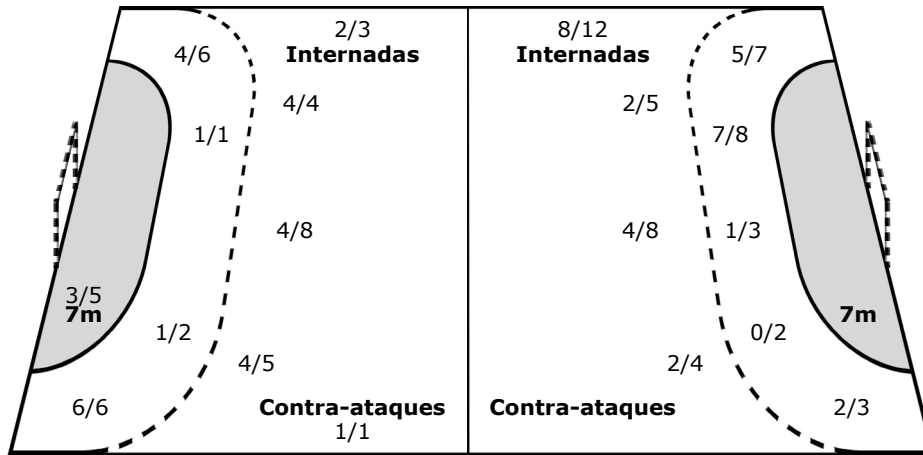

Jugadores
Goles / Tiros

1 ROMERO A	2 VEITIA P	3 TOLEDANO O	4 GARCIA A	5 RIVERO A	6 CABALLERO P	7 BALAZQUEZ Y	9 TABOADA R
		1/1				2/2	2/2
		0/1	1/1			0/1	2/2
	1/1	5/5			1/1 2/2 1/1	1/2 1/1	1/2
		2-Fuera			1-Fuera	1-Poste 1-Bloq.	

10 CRUZATA Y	11 LAZO Y	12 JUSTA R	13 HERNÁNDEZ A	14 PEREZ O	15 VIZCAY A	17 ROBLES N
1/1						1/1 1/1
			1/2			
	1/1		1/1			3/3
			1-Fuera			

Equipo
Goles / Tiros

3/3	2/2	3/3
2/3	0/1	2/3
11/12	3/4	4/4
4-Fuera	1-Poste	1-Bloq.

Ataque

Defensa

Porteros
Paradas / Tiros

2/8	2/4	2/7
0/2		1/1
1/6	0/4	2/9

1 ROMERO A

2/5	2/4	2/5
0/2		
1/4	0/3	2/6

12 JUSTA R

0/3	0/2
	1/1
0/2	0/1 0/3