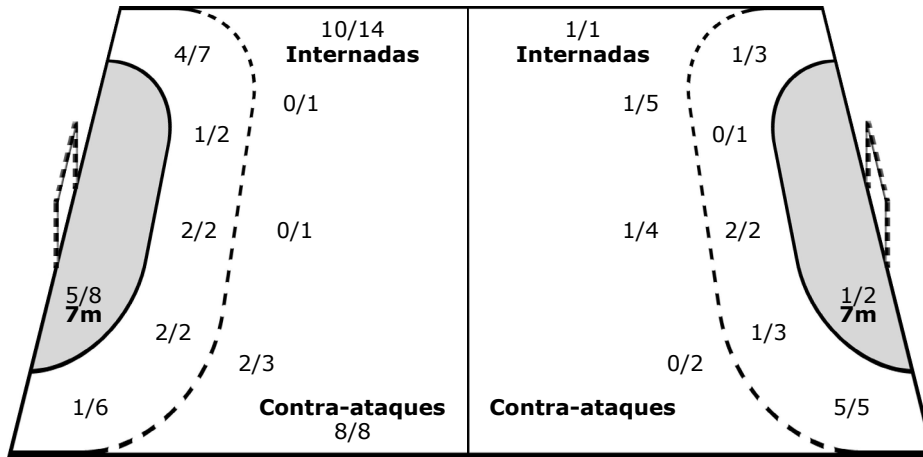

Jugadores
Goles / Tiros

3 AGUIRRE I 1/1 1/1 1-Poste	4 RAMÍREZ B 5/5 2/2 1-Fuera	5 NAVARRO T 1/1 2-Fuera	6 SAAVEDRA G 2/2 3/3 1/1 1/1 1-Fuera	8 SIFUENTES S 1/1 0/1 1/1 1/1	10 RIVERA F 2/2 0/1 1-Poste	12 ROMO S	13 ESQUIVEL B 0/1 1-Fuera 1-Poste
15 MORALES L 0/1 1-Fuera 1-Poste	16 SOSA M	17 FELIX E	19 JARAMILLO N 1/1 0/1 2/2 0/1	31 ROCHA MDL 1/1 0/1 2/2 1-Fuera	59 ZAVALA M 1/1	77 AGUIRRE B 3/3	

Equipo
Goles / Tiros

2/2	9/10
3/3	0/2
12/13	3/3
7-Fuera	4-Poste

Ataque

Defensa

Porteros
Paradas / Tiros

0/2	1/2
5/9	2/2
1/3	0/3

12 ROMO S

0/1	1/1
4/7	1/1
1/3	0/2

16 SOSA M

0/1	0/1
1/2	1/1
	0/1

Leyenda:

G/T	Goles/Tiros	%	Eficiencia	6m	Tiros 6-metros	Ala	Tiros Ala
9m	Tiros 9-metros	7m	Tiros 7-metros	CA	Contra-ataques	PE	Penetraciones
AS	Asistencias	FT	Faltas técnicas	RE	Recuperaciones	BL	Bloqueos
TA	Tarjetas amarillas	2Min	Suspensiones 2 Minutos	+	Suspensiones 2 + 2 Minutos	TR	Tarjetas Rojas
DI	Descalificación con informe	TJ	Tiempo Jugado	P/T	Paradas/Tiros	n/d	no disponible