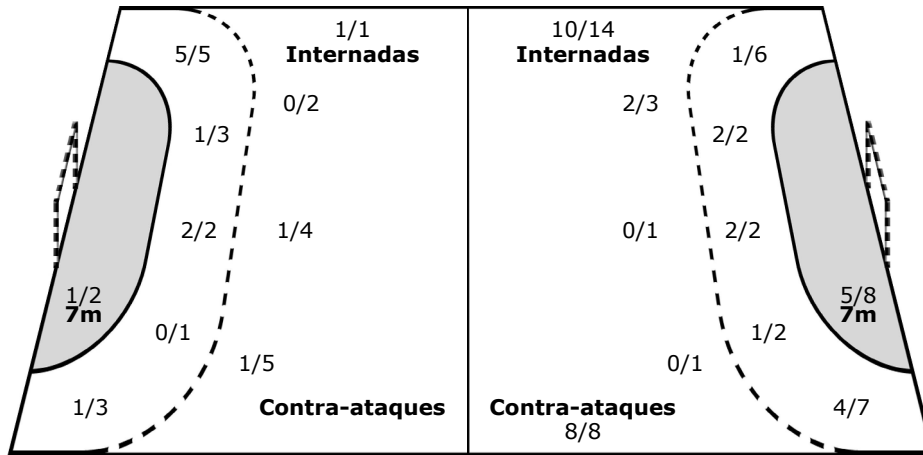

Equipo

Goles / Tiros

2/2	1/2
4/9	0/2
2/3	3/3 1/2

2-Fuera 3-Poste

Ataque

Defensa

Porteros

Paradas / Tiros

0/2	1/10
0/2	1/1 1/5
1/12	0/3 3/5

1 AREVALO J

0/2	0/4
	1/1 0/1
1/3	0/1

16 MELÉNDEZ M

	1/6
0/2	1/4
0/9	0/3 3/4

Leyenda:

G/T	Goles/Tiros	%	Eficiencia	6m	Tiros 6-metros	Ala	Tiros Ala
9m	Tiros 9-metros	7m	Tiros 7-metros	CA	Contra-ataques	PE	Penetraciones
AS	Asistencias	FT	Faltas técnicas	RE	Recuperaciones	BL	Bloqueos
TA	Tarjetas amarillas	2Min	Suspensiones 2 Minutos	+	Suspensiones 2 + 2 Minutos	TR	Tarjetas Rojas
DI	Descalificación con informe	TJ	Tiempo Jugado	P/T	Paradas/Tiros	n/d	no disponible