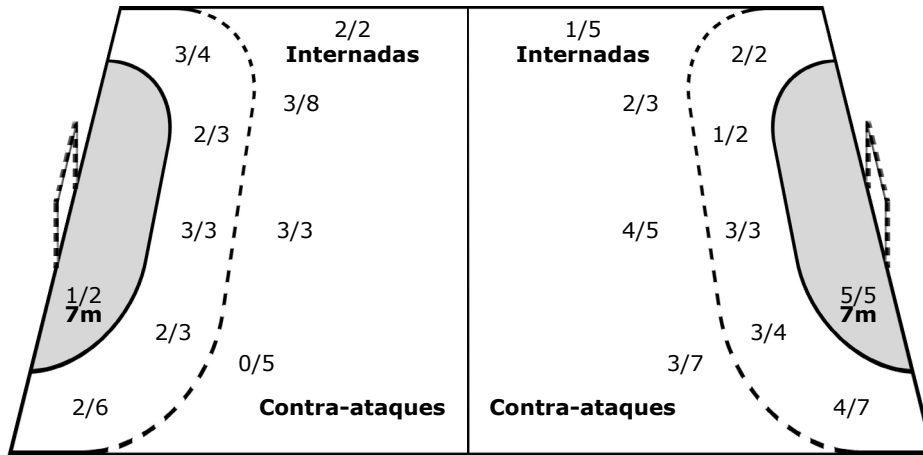

10 MORALES M	11 GARRIDO E	12 PANIAGUA P	13 STOLZ J	15 TEJEDA H	16 SAMAYOA C	18 ALVAREZ C
0/1			1/1 2/2			
1/1	0/1		0/1 1/1			
			2/2			
	1-Poste					

Equipo

Goles / Tiros

2/4	2/2	3/3
0/1	0/1	1/2
5/7	4/4	4/5
1-Fuera	5-Poste	1-Bloq.

Ataque

Defensa

Porteros

Paradas / Tiros

2/8	1/2	0/4
1/3	2/2	0/2
1/9	3/5	0/3

12 PANIAGUA P
0/2 0/1
0/1 0/1

16 SAMAYOA C
2/6 1/2 0/3
1/3 2/2 0/2
1/8 3/4 0/3

18 ALVAREZ C