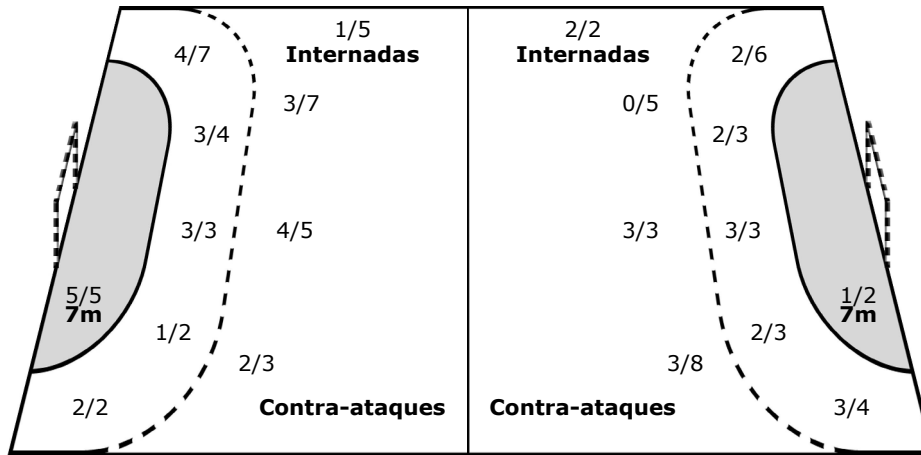

13 MORALES S	17 VALENZUELA A	18 CONTRERAS E	21 VARGAS F	24 VILLALOBOS A	27 CONTRERAS M	33 CHAVEZ G
1/1 1/1		0/2	1/1	1/2 1/1 1/1 0/1	1/1	
0/1	1/1					
2-Fuera						

Equipo
Goles / Tiros

6/8	1/2	4/4
2/3	0/2	2/2
8/9	2/5	3/3

3-Fuera 2-Poste

Ataque

Defensa

Porteros
Paradas / Tiros

2/4	0/2	0/3
1/1	1/1	1/2
2/7	0/4	1/5

12 LUNA M

2/4	0/2	0/3
1/1	1/1	1/2
2/7	0/4	1/5

Leyenda: