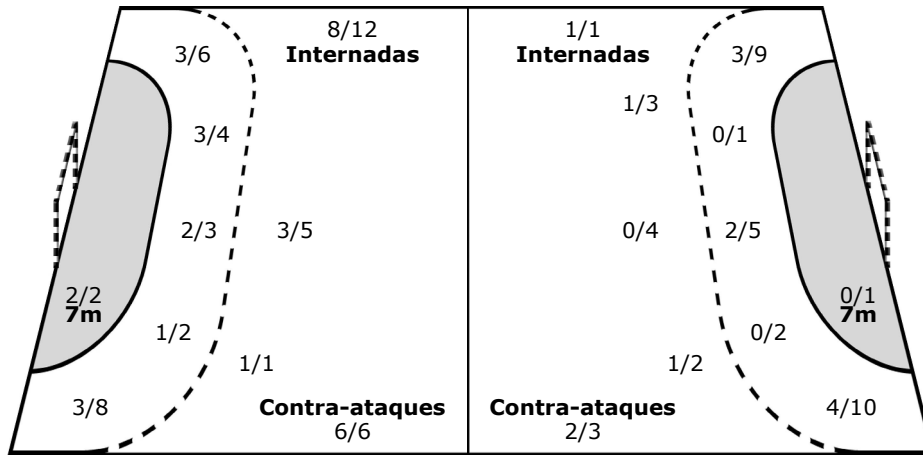

Equipo  
Goles / Tiros

4/4	1/2	5/5
1/2	2/3	3/6
10/11	2/2	4/5

4-Fuera 3-Poste 1-Bloq.

Ataque

Defensa

Porteros  
Paradas / Tiros

2/5	0/3
2/2	2/2
3/6	2/4
2/5	

**12 CARRASQUILLO R**

2/3	0/2
2/2	2/2
1/1	1/3

**15 MALDONADO J**

**16 SOTO Z**

0/2	0/1
2/5	1/2
	1/2

Leyenda:

<b>G/T</b>	Goles/Tiros	<b>%</b>	Eficiencia	<b>6m</b>	Tiros 6-metros	<b>Ala</b>	Tiros Ala
<b>9m</b>	Tiros 9-metros	<b>7m</b>	Tiros 7-metros	<b>CA</b>	Contra-ataques	<b>PE</b>	Penetraciones
<b>AS</b>	Asistencias	<b>FT</b>	Faltas técnicas	<b>RE</b>	Recuperaciones	<b>BL</b>	Bloqueos
<b>TA</b>	Tarjetas amarillas	<b>2Min</b>	Suspensiones 2 Minutos	<b>+</b>	Suspensiones 2 + 2 Minutos	<b>TR</b>	Tarjetas Rojas
<b>DI</b>	Descalificación con informe	<b>TJ</b>	Tiempo Jugado	<b>P/T</b>	Paradas/Tiros	<b>n/d</b>	no disponible