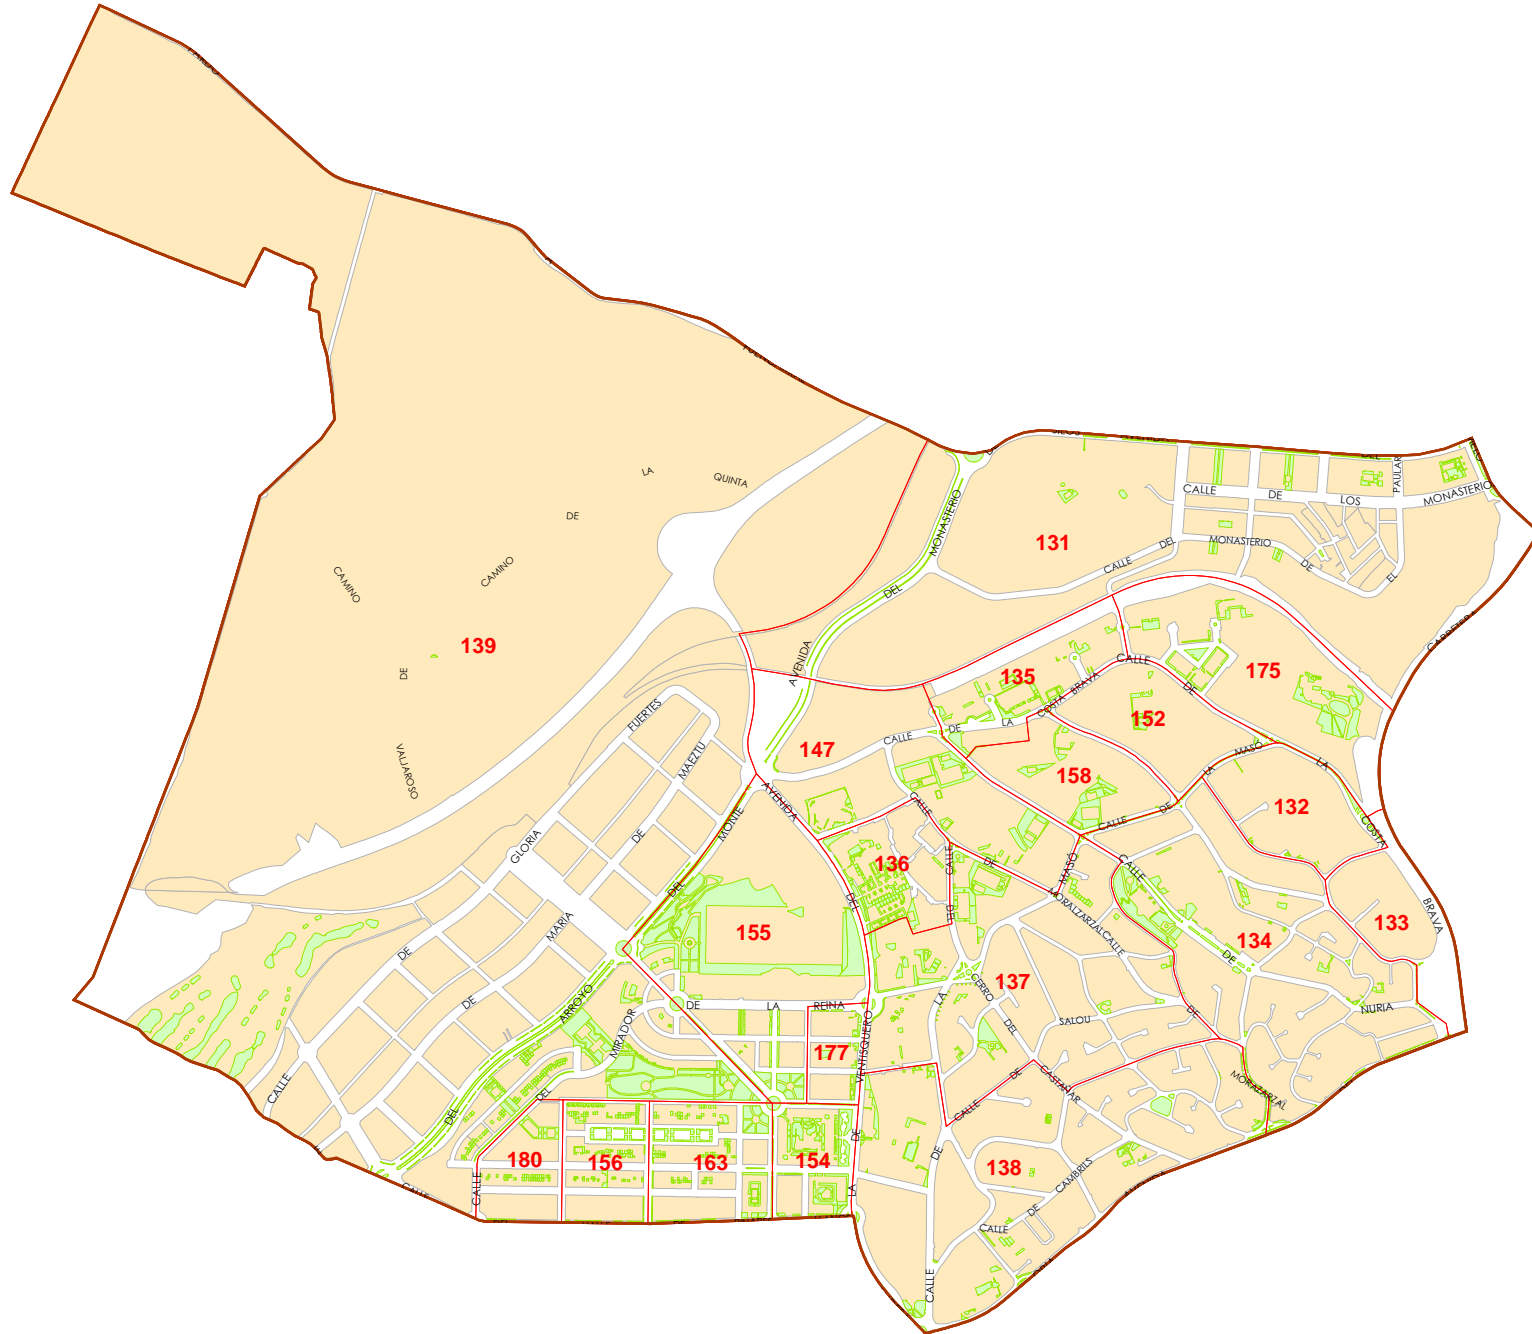

Distrito 08 - Fuencarral-El Pardo

Fecha: 01/10/2014

Barrios

- 81 - El Pardo
- 82 - Fuentelarreina
- 83 - Peñagrande
- 84 - Pilar
- 85 - La Paz
- 86 - Valverde
- 87 - Mirasierra
- 88 - El Goloso

Distrito 08 - Fuencarral-El Pardo (Detalle)

Fecha: 01/10/2014

Barrios

- 81 - El Pardo
- 82 - Fuentelarreina
- 83 - Peñagrande
- 84 - Pilar
- 85 - La Paz
- 86 - Valverde
- 87 - Mirasierra
- 88 - El Goloso

Distrito 08 - Fuencarral-El Pardo

Barrio 81 - El Pardo

Fecha: 01/10/2014

Distrito 08 - Fuencarral-El Pardo
Barrio 82 - Fuentelarreina

Fecha: 01/10/2014

Distrito 08 - Fuencarral-El Pardo

Barrio 83 - Peñagrande

Fecha: 01/10/2014

Distrito 08 - Fuencarral-El Pardo Barrio 84 - Pilar

Fecha: 01/10/2014

Distrito 08 - Fuencarral-El Pardo Barrio 86 - Valverde

Fecha: 01/10/2014

Distrito 08 - Fuencarral-El Pardo
Barrio 87 - Mirasierra

Fecha: 01/10/2014

Distrito 08 - Fuencarral-El Pardo

Barrio 88 - El Goloso