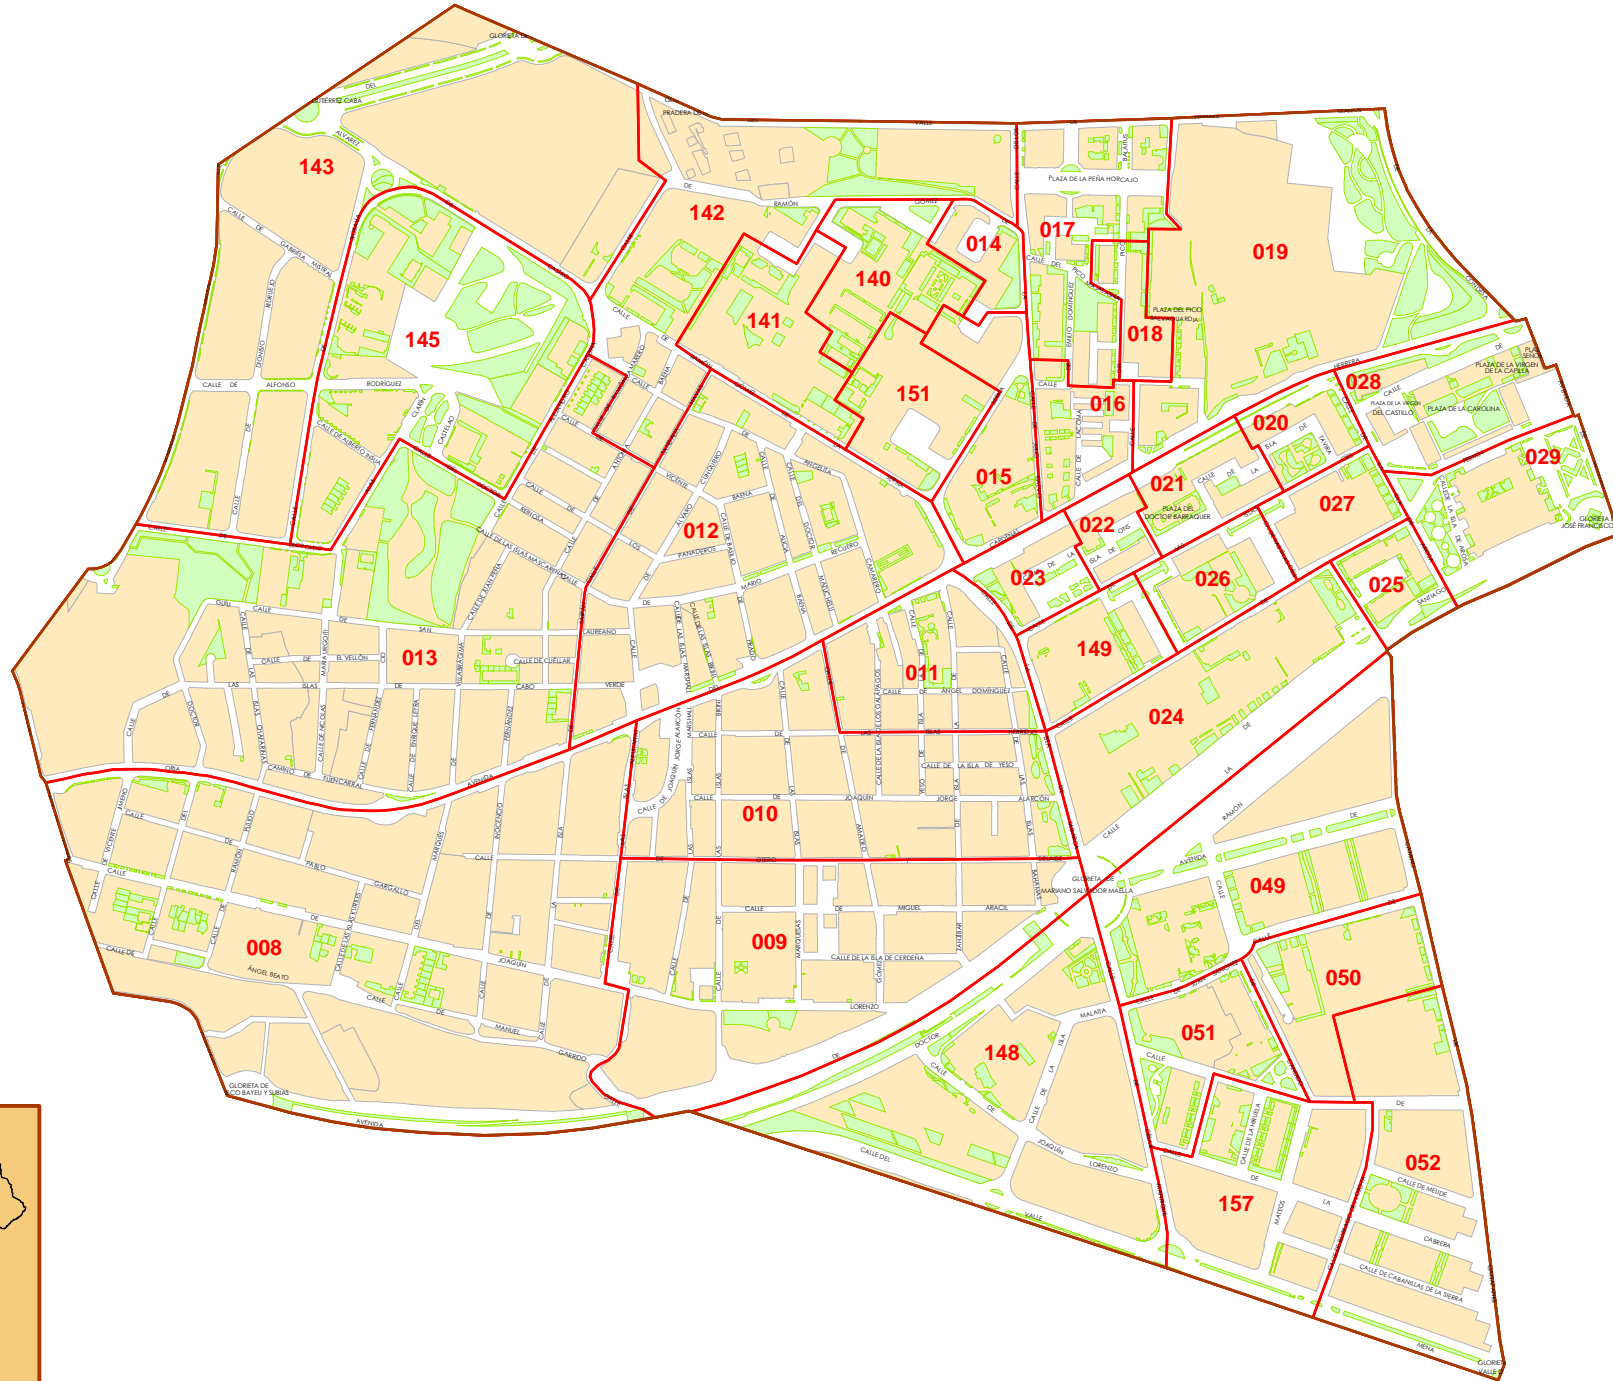

Distrito 08 - Fuencarral-El Pardo

Fecha: 01/10/2014

Barrios

- 81 - El Pardo
- 82 - Fuentelarreina
- 83 - Peñagrande
- 84 - Pilar
- 85 - La Paz
- 86 - Valverde
- 87 - Mirasierra
- 88 - El Goloso

Distrito 08 - Fuencarral-El Pardo (Detalle)

Fecha: 01/10/2014

Barrios

- 81 - El Pardo
- 82 - Fuentelarreina
- 83 - Peñagrande
- 84 - Pilar
- 85 - La Paz
- 86 - Valverde
- 87 - Mirasierra
- 88 - El Goloso

Distrito 08 - Fuencarral-El Pardo

Barrio 81 - El Pardo

Fecha: 01/10/2014

Distrito 08 - Fuencarral-El Pardo
Barrio 82 - Fuentelarreina

Fecha: 01/10/2014

Distrito 08 - Fuencarral-El Pardo

Barrio 83 - Peñagrande

Fecha: 01/10/2014

Distrito 08 - Fuencarral-El Pardo Barrio 84 - Pilar

Fecha: 01/10/2014

Distrito 08 - Fuencarral-El Pardo Barrio 86 - Valverde

Fecha: 01/10/2014

Distrito 08 - Fuencarral-El Pardo
Barrio 87 - Mirasierra

Fecha: 01/10/2014

Distrito 08 - Fuencarral-El Pardo

Barrio 88 - El Goloso