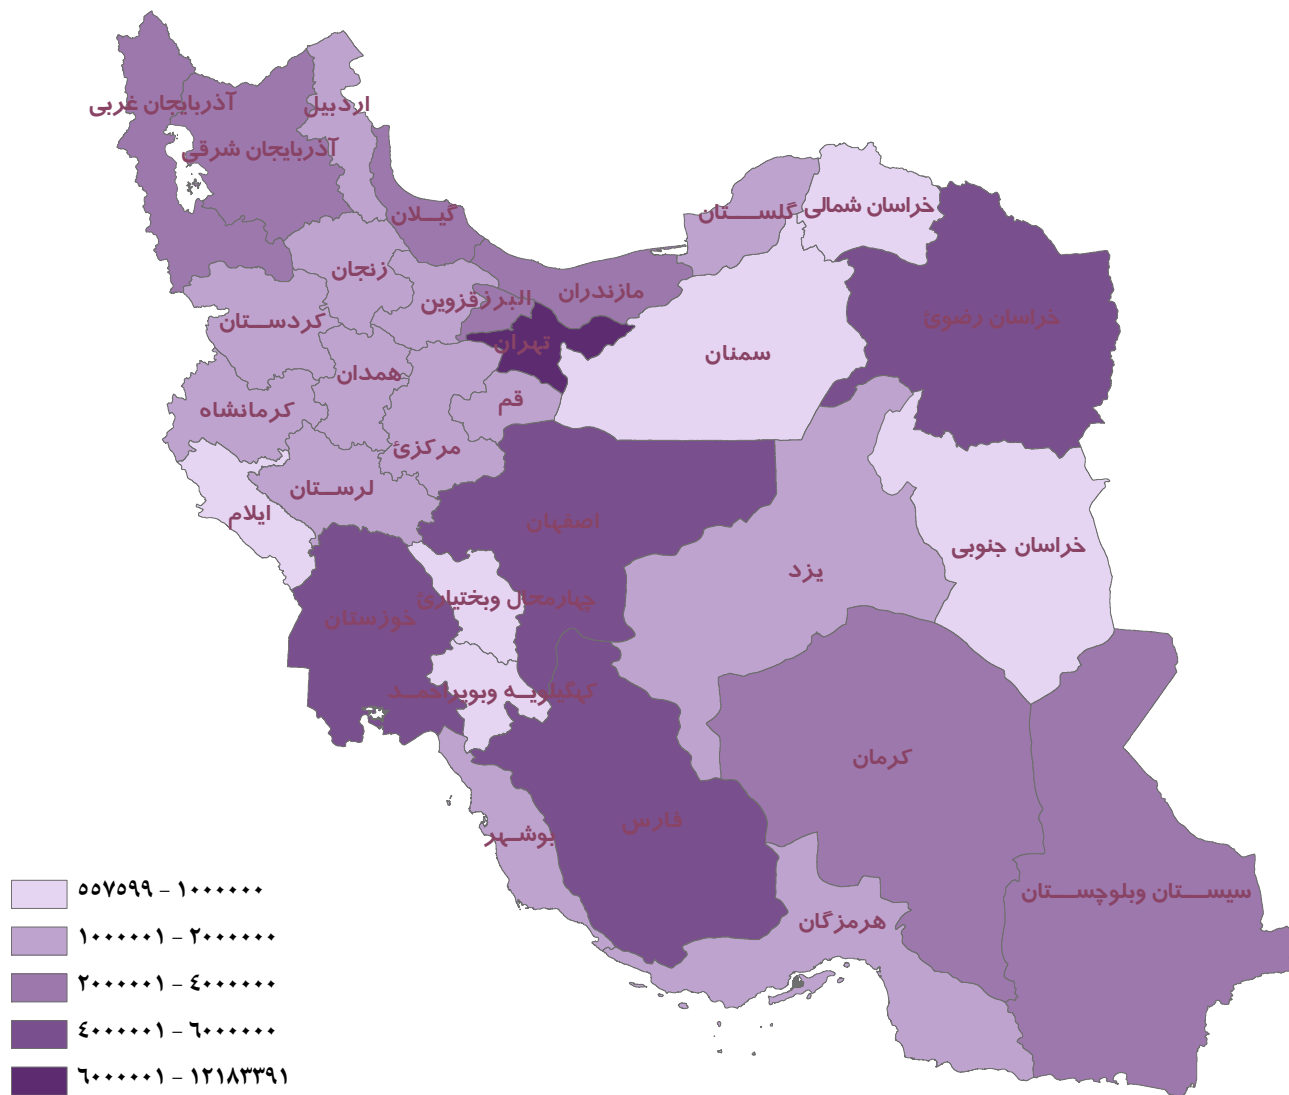

عنوان: نقشه موضوعی - تعداد جمعیت استان های کشور در سال ۱۳۹۰

تاریخ: ۱۳۹۱/۱۲/۰۷

کد: Map_910012

مأخذ: مرکز آمار ایران - سرشماری عمومی نفوس و مسکن ۱۳۹۰

تعداد جمعیت ۹۰	نام استان	تعداد جمعیت ۹۰	نام استان	تعداد جمعیت ۹۰	نام استان
۶۵۸۶۲۹	کهگیلویه و بویراحمد	۸۶۷۷۲۷	خراسان شمالی	۳۷۲۴۶۲۰	آذربایجان شرقی
۱۷۷۷۰۱۴	گلستان	۴۵۳۱۷۲۰	خوزستان	۳۰۸۰۵۷۶	آذربایجان غربی
۲۴۸۰۸۷۴	گیلان	۱۰۱۵۷۳۴	زنجان	۱۲۴۸۴۸۸	اردبیل
۱۷۵۴۲۴۳	لرستان	۶۳۱۲۱۸	سمنان	۴۸۷۹۳۱۲	اصفهان
۳۰۷۳۹۴۳	مازندران	۲۵۳۴۳۲۷	سیستان و بلوچستان	۲۴۱۲۵۱۳	البرز
۱۴۱۳۹۵۹	مرکزی	۴۵۹۶۶۵۸	فارس	۵۵۷۵۹۹	ایلام
۱۵۷۸۱۸۳	هرمزگان	۱۲۰۱۵۶۵	قزوین	۱۰۲۳۹۴۹	بوشهر
۱۷۵۸۲۶۸	همدان	۱۱۵۱۶۷۲	قم	۱۲۱۸۳۳۹۱	تهران
۱۰۷۴۴۲۸	یزد	۱۴۹۳۶۴۵	کردستان	۸۹۵۲۶۳	چهارمحال و بختیاری
		۲۹۳۸۹۸۸	کرمان	۶۶۲۵۳۴	خراسان جنوبی
		۱۹۴۵۲۲۷	کرمانشاه	۵۹۹۴۴۰۲	خراسان رضوی