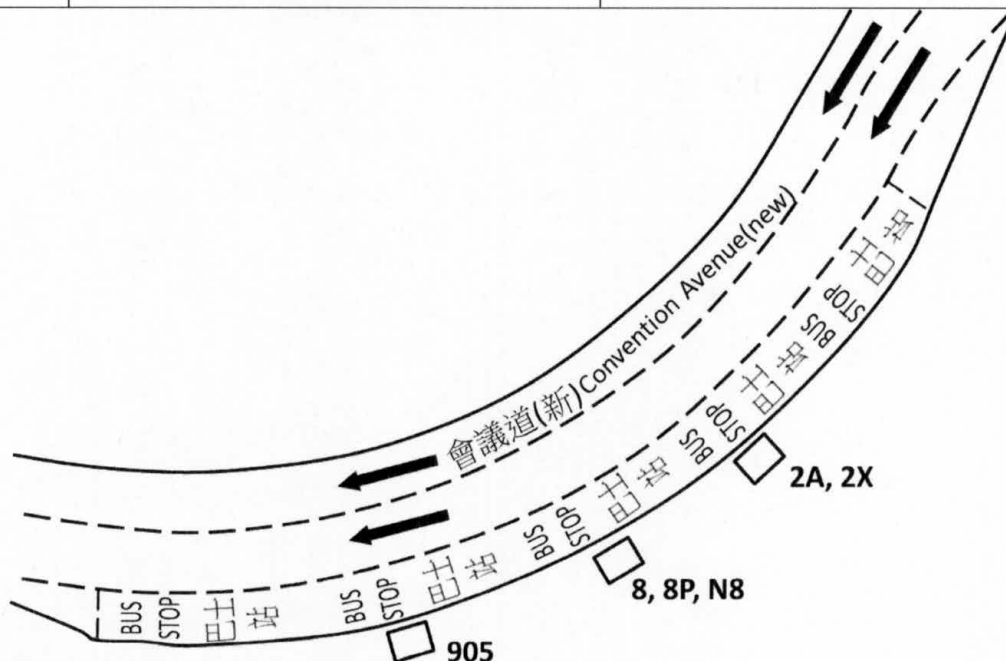

路線 Routes 2A, 2X, 8, 8P, 905, N8 會議道巴士站新安排

Diversion and New Bus Stop Arrangement on Convention Avenue

因應港鐵沙中線工程，上述安排，詳情如下：

Due to the works of MTR Shatin-Central Link, the details of the above arrangement are as follows:

日期/時間 Date / Time	2016年5月8日(星期日) 下午3時起 from 3.00 p.m. on 8 May 2016 (Sunday)	
方向 Bound	往 東區/九龍 to Eastern District / Kowloon	
巴士站安排 Bus Stop Arrangement	停用巴士站 Suspended Bus Stop	臨時巴士站 Temporary Bus Stop
	灣仔碼頭, 會議道 Wan Chai Ferry Pier, Convention Avenue	遷移至會議道(新)西行巴士站 Relocated to bus stop on Convention Avenue(new)