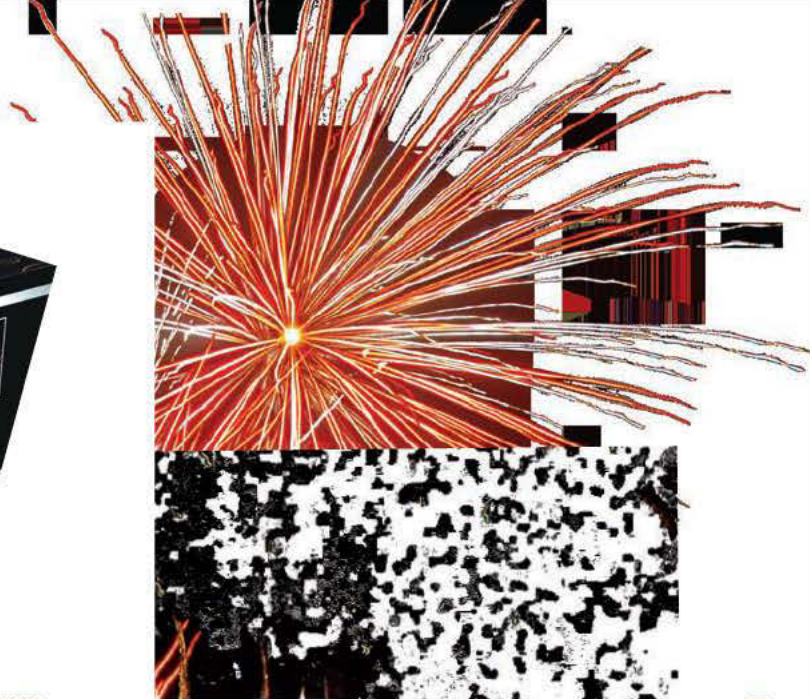

INDEKS: **TXB616**

EFEKTY EFFECTS

silver whirlwind
srebrne wiry

INDEKS: **TXB683**

EFEKTY EFFECTS

series of colorful and whirling tails to color flowers,
palms, crosse
serie kolorowych i wirujących ogonów zmieniają się
w kolorowe kwiaty, palmy, kometki

INDEKS: **TXB898 / U3244I**

EFEKTY EFFECTS

series, two sides colorful bouquets with shining stars or
crackling, in middle colorful stars flowers, palms with rain
7 serii; po bokach różnokolorowe bukiety urozmaicone
błyszczącymi gwiazdkami lub trzaskiem w środku kolorowe
gwiazdy, kwiaty, palmy lub opadający deszcz

INDEKS: **TXB298 / U3244I**

EFEKTY EFFECTS

brocade crown to blue bouquet, crackling willow with
crackling tail
brokatowa korona nad niebieskim bukietem, ogon kraklingu
zmienia się w trzeszczącą wierzbę

	TXB 616	TXB 683	TXB 898	TXB 298
WAGA PROCHU / g / POWDER WEIGHT	760	980	948	980
KALIBER DIAMETR	1.2"	1.2"	1.2"	1.2"
STRZAŁY SHOTS	49	49	49	49
DOŁOT / m / HIGH	30	35	35	30
CZAS / s / TIME	+/- 24	+/- 35	+/- 23	+/- 25
ROZMIAR/SIZE H/W/L	225/430 /260	220/400 /260	220/400 /260	220/420 /260