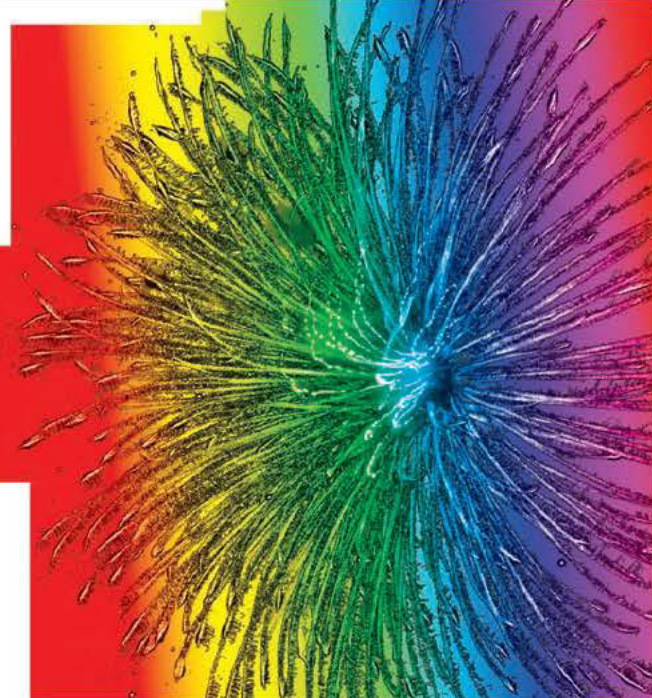

TXB 499	TXB 500	TXB 593	TXB 365
WAGA PROCHU / g / POWDER WEIGHT	882	882	882	989
KALIBER DIAMETR	1.2"	1.2"	1.2"	1.2"
STRZALY SHOTS	49	49	49	49
DOLOT / m / HIGH	30	30	30	30
CZAS / s / TIME	+/- 23	+/- 23	+/- 23	+/- 20
ROZMIAR/SIZE H/W/L	220/260 /260	220/260 /260	220/260 /260	220/260 /260