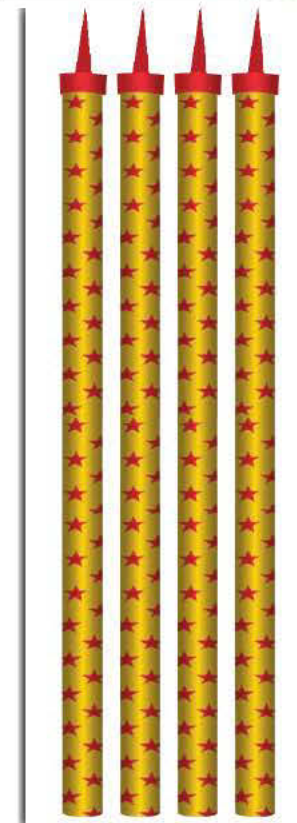

INDEKS: TXF359

DŁUGOŚĆ/LENGTH 25 cm
CZAS/TIME 80 s

silver sparkles | srebrne iskry

KIND OF PAPER | RODZAJ PAPIERU
shining gold with red stars
złoty, błyszczący z czerwonymi gwiazdkami

72/4