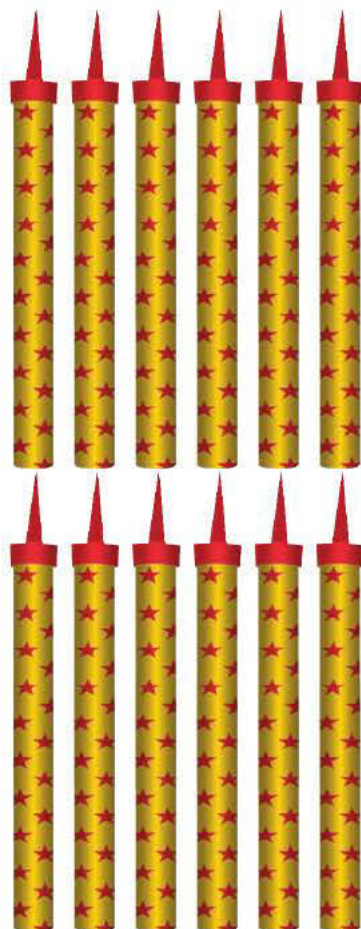

INDEKS: I00061

DŁUGOŚĆ/LENGTH 12 cm
CZAS/TIME 40 s

silver sparkles | srebrne iskry

KIND OF PAPER | RODZAJ PAPIERU
shining gold with red stars
złoty, błyszczący z czerwonymi gwiazdkami

60/12

EFEKTY EFFECTS