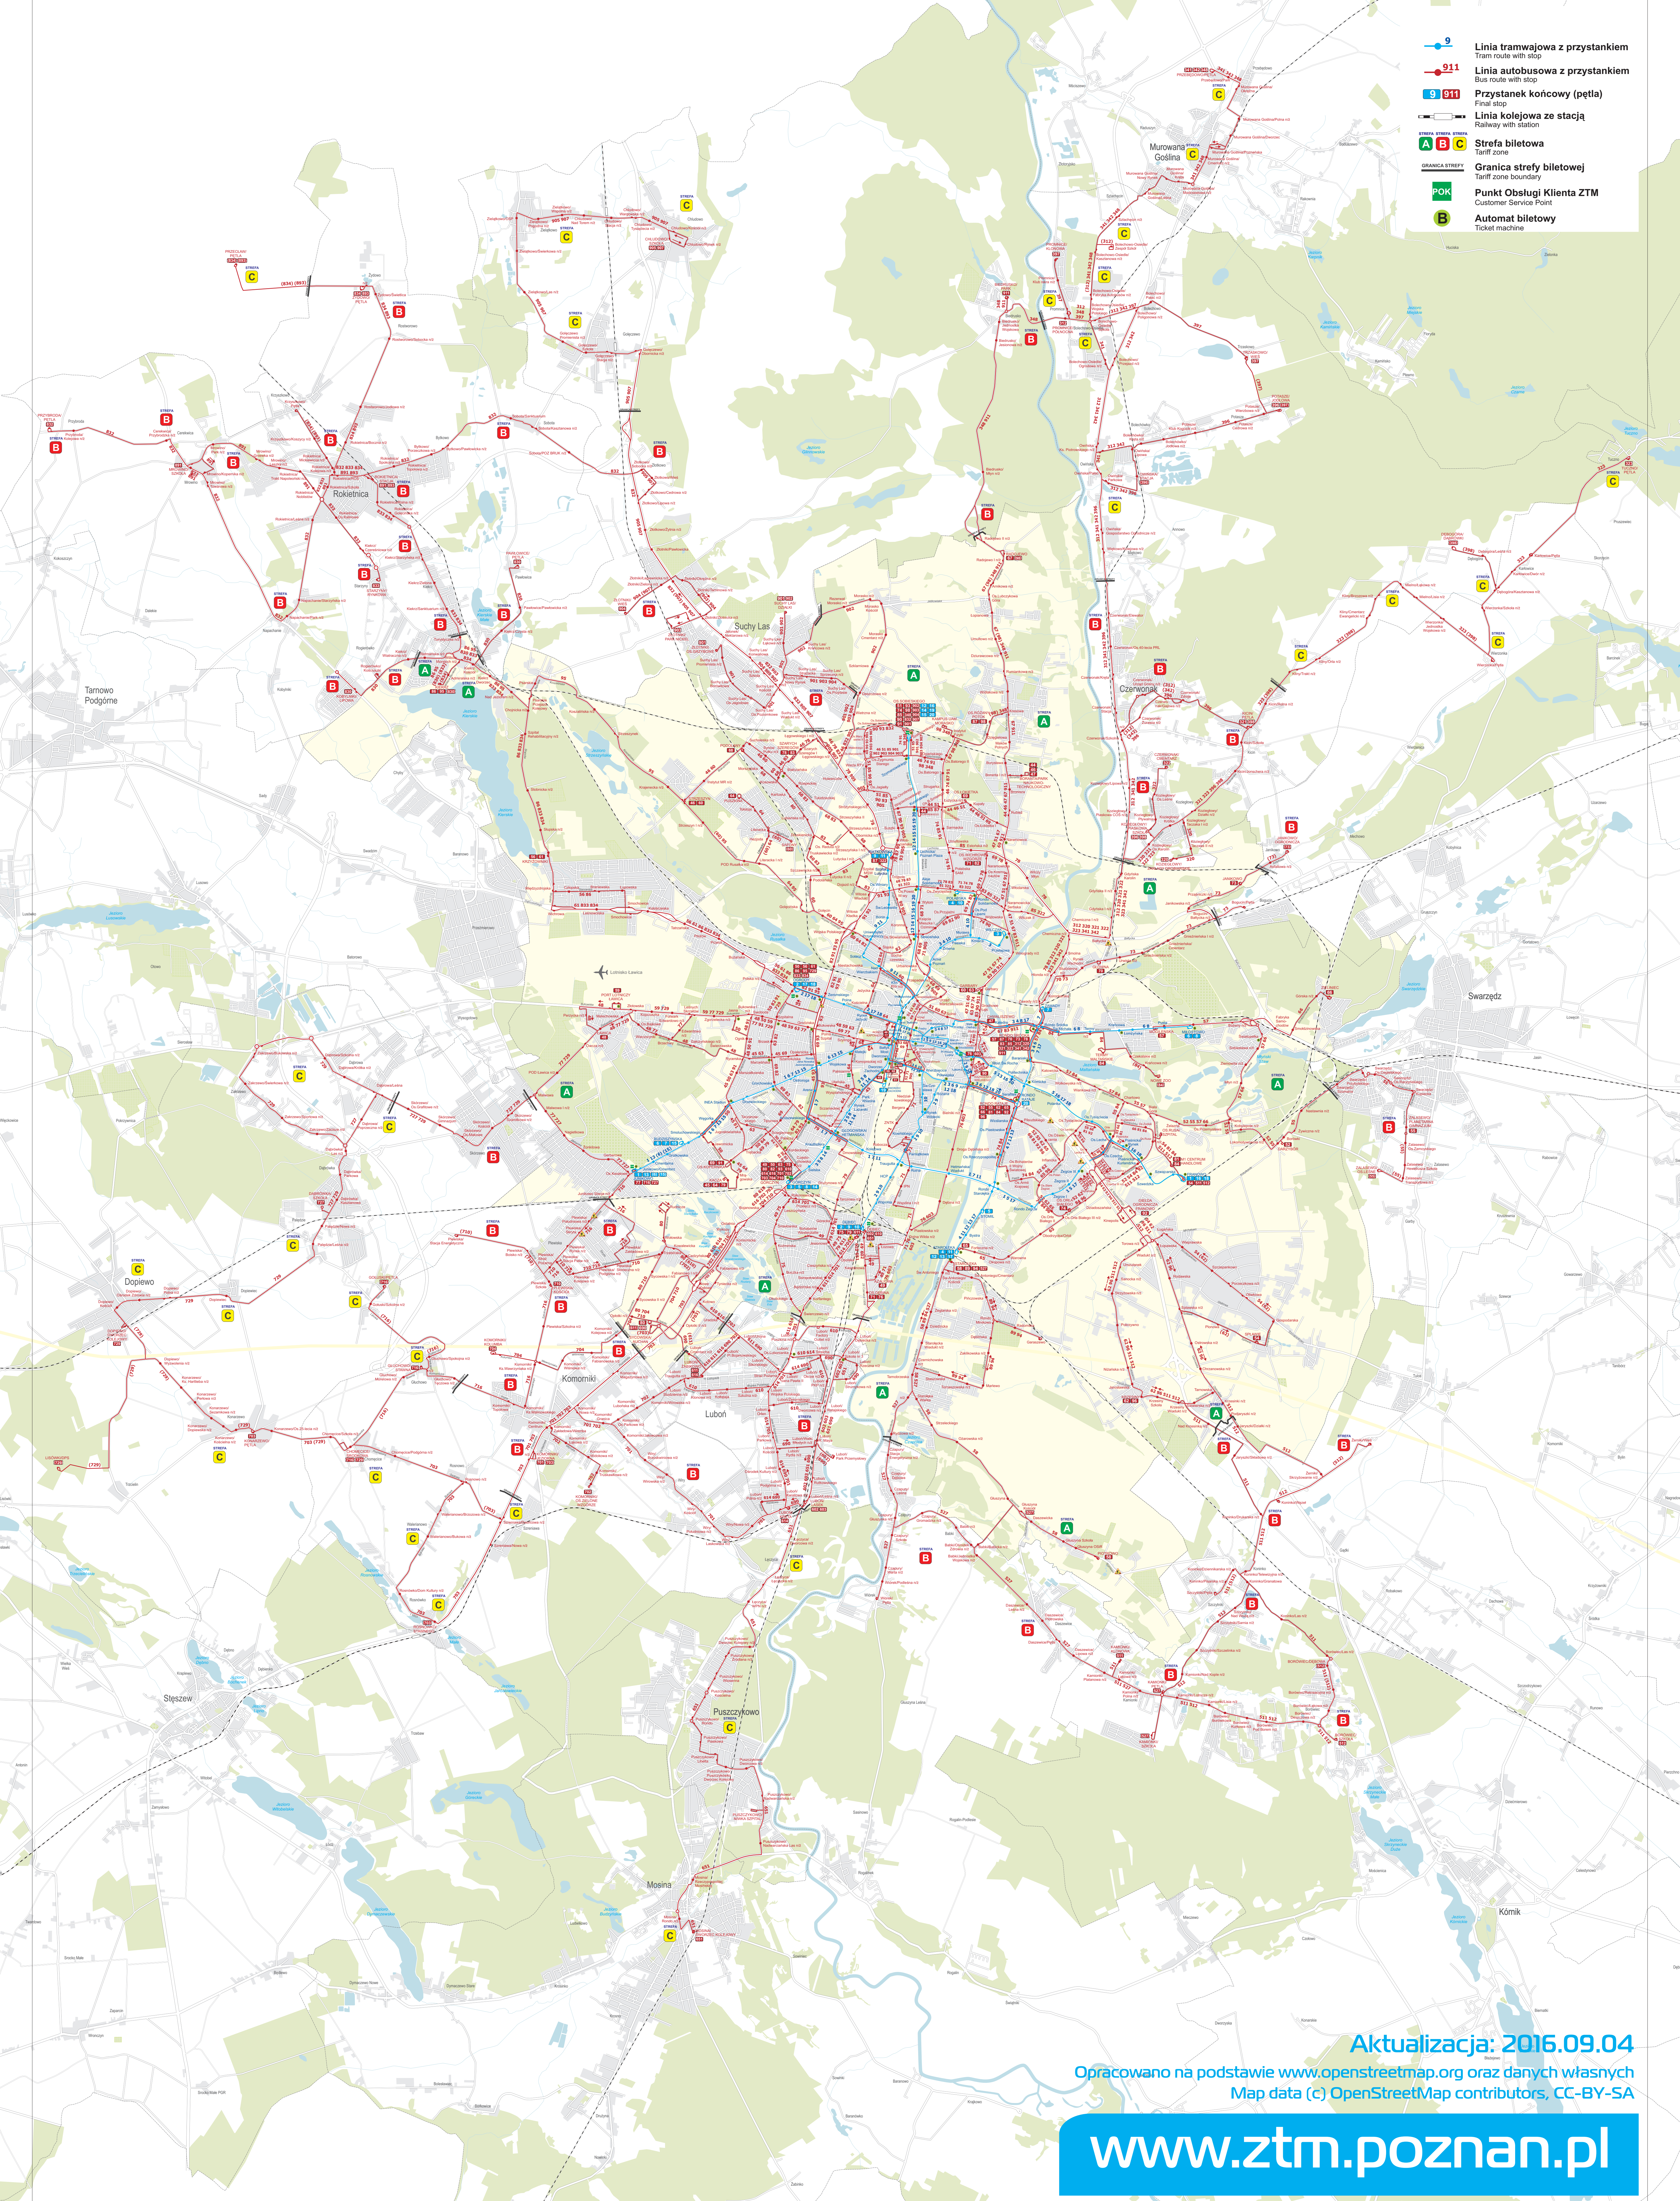

Mapa sieci połączeń ZTM Poznań

- Linia tramwajowa z przystankiem
Tram route with stop
- Linia autobusowa z przystankiem
Bus route with stop
- Przystanek końcowy (pętla)
Final stop
- Linia kolejowa ze stacją
Railway with station
- Strefa biletowa
Tariff zone
- Granica strefy biletowej
Tariff zone boundary
- Punkt Obsługi Klienta ZTM
Customer Service Point
- Automat biletowy
Ticket machine

Aktualizacja: 2016.09.04

Opracowano na podstawie www.openstreetmap.org oraz danych własnych
Map data (c) OpenStreetMap contributors, CC-BY-SA

www.ztm.poznan.pl