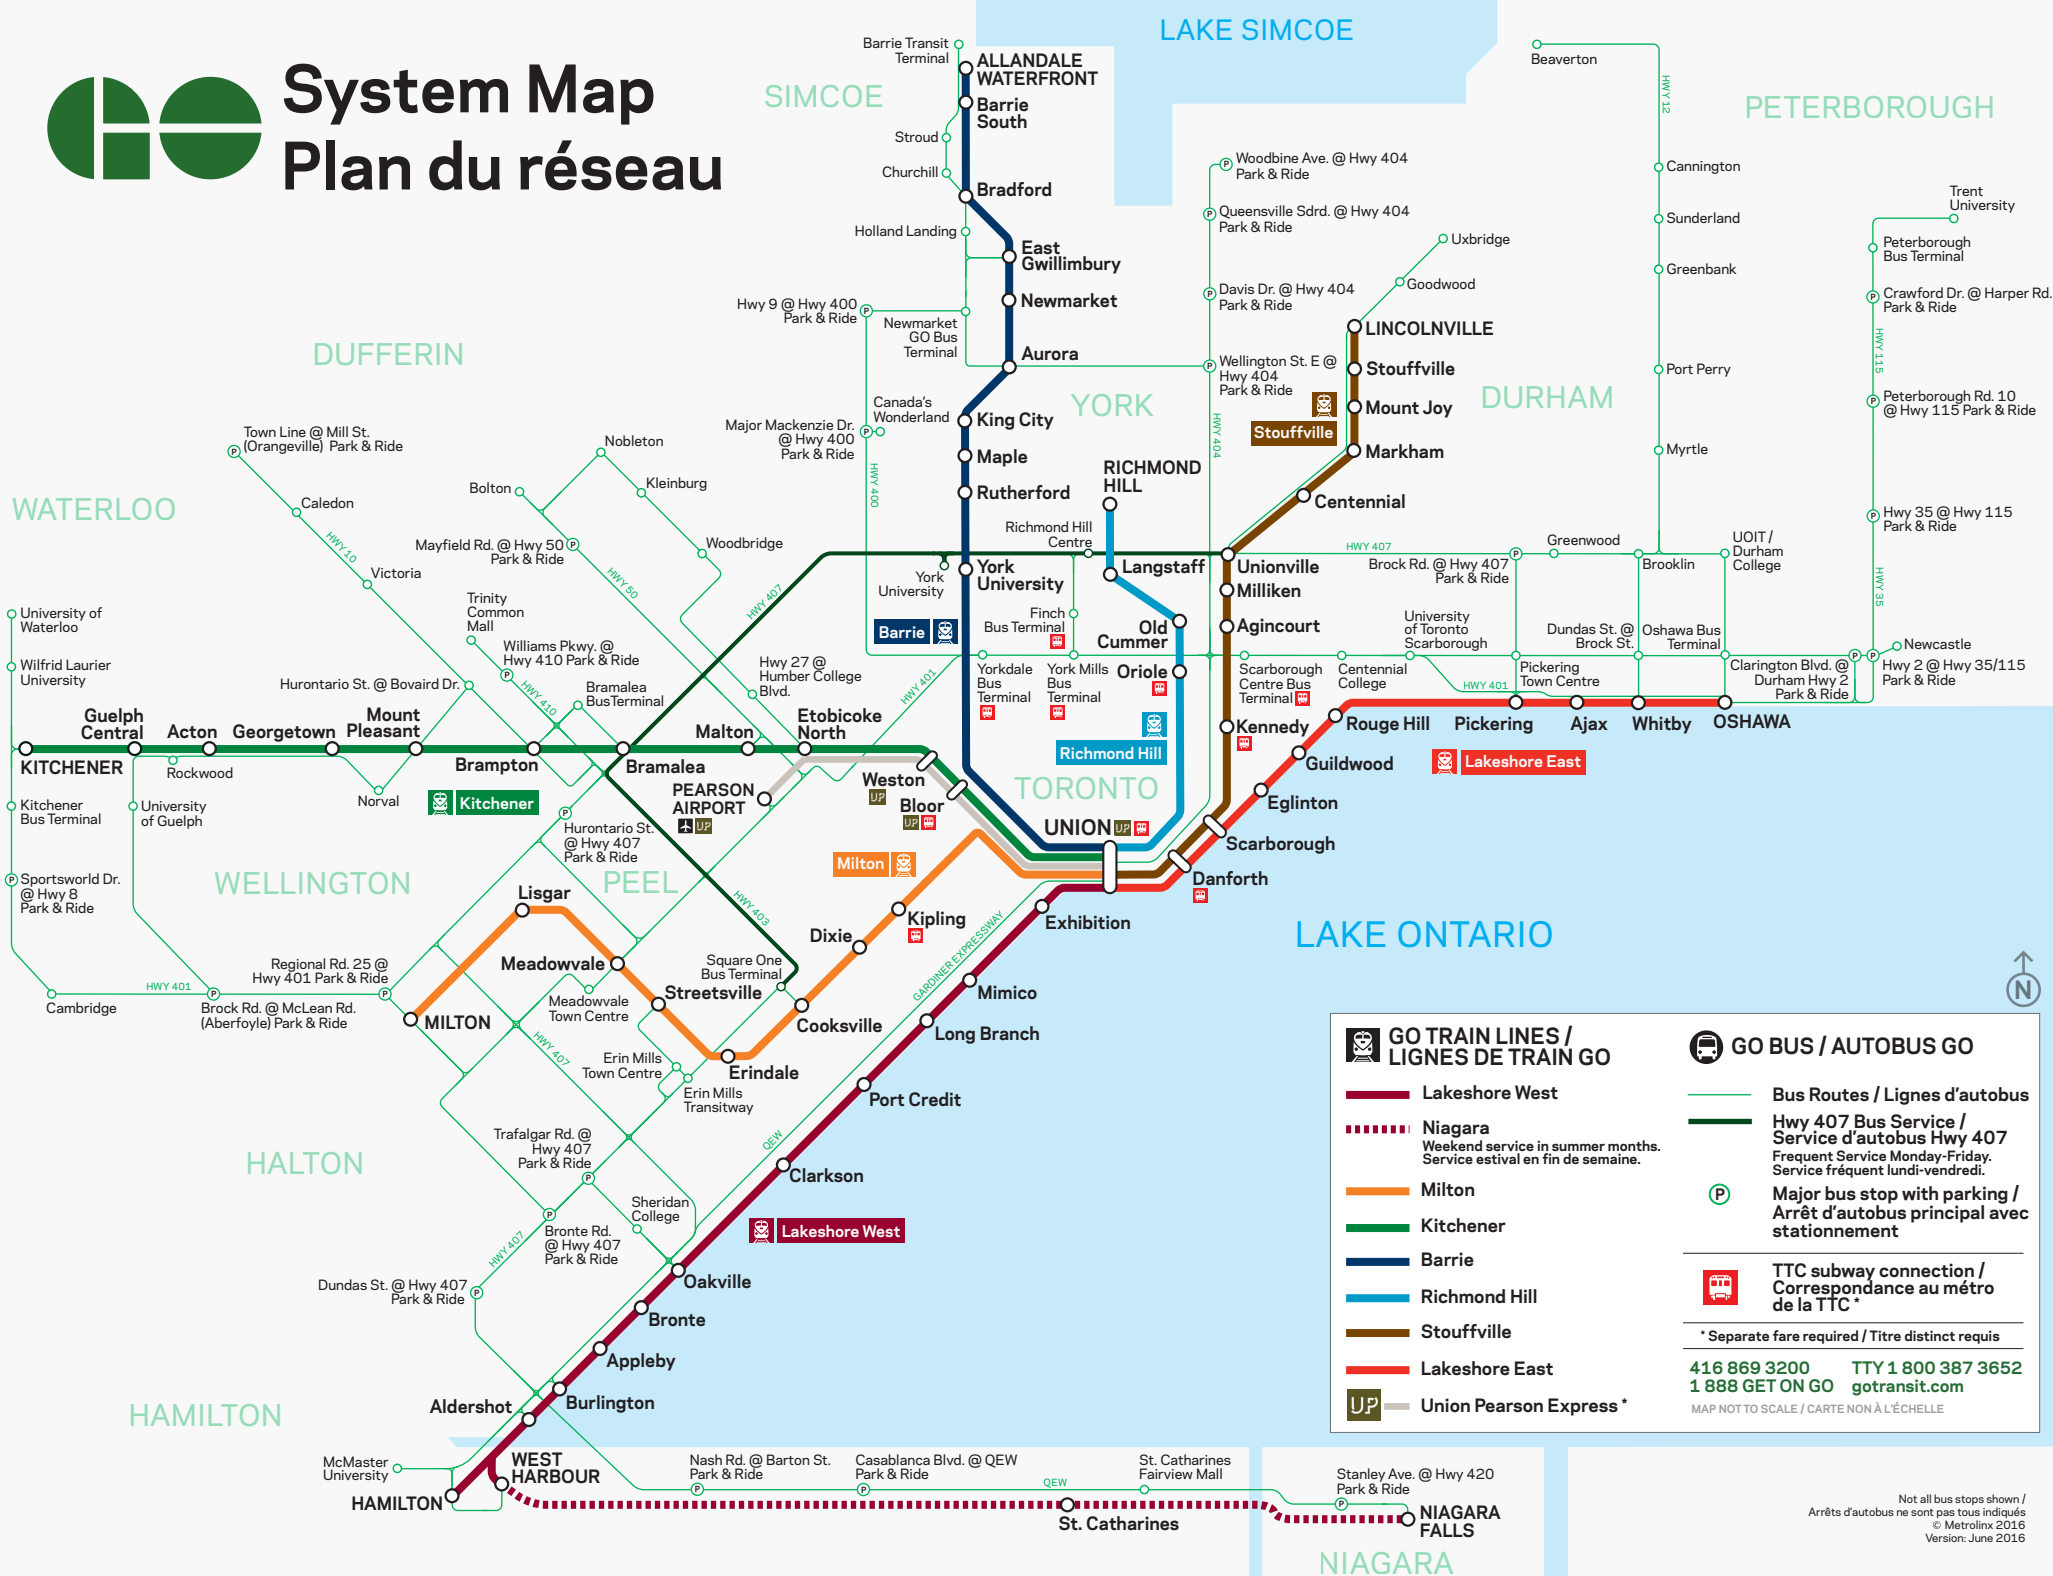

System Map Plan du réseau

GO TRAIN LINES / LIGNES DE TRAIN GO	GO BUS / AUTOBUS GO
Lakeshore West	Bus Routes / Lignes d'autobus
Niagara Weekend service in summer months. Service estival en fin de semaine.	Hwy 407 Bus Service / Service d'autobus Hwy 407 Frequent Service Monday-Friday. Service fréquent lundi-vendredi.
Milton	Major bus stop with parking / Arrêt d'autobus principal avec stationnement
Kitchener	TTC subway connection / Correspondance au métro de la TTC *
Barrie	<small>* Separate fare required / Titre distinct requis</small>
Richmond Hill	416 869 3200 TTY 1 800 387 3652
Stouffville	1 888 GET ON GO gotransit.com
Lakeshore East	<small>MAP NOT TO SCALE / CARTE NON À L'ÉCHELLE</small>
Union Pearson Express *	

Not all bus stops shown / Arrêts d'autobus ne sont pas tous indiqués
© Metrolinx 2016
Version: June 2016