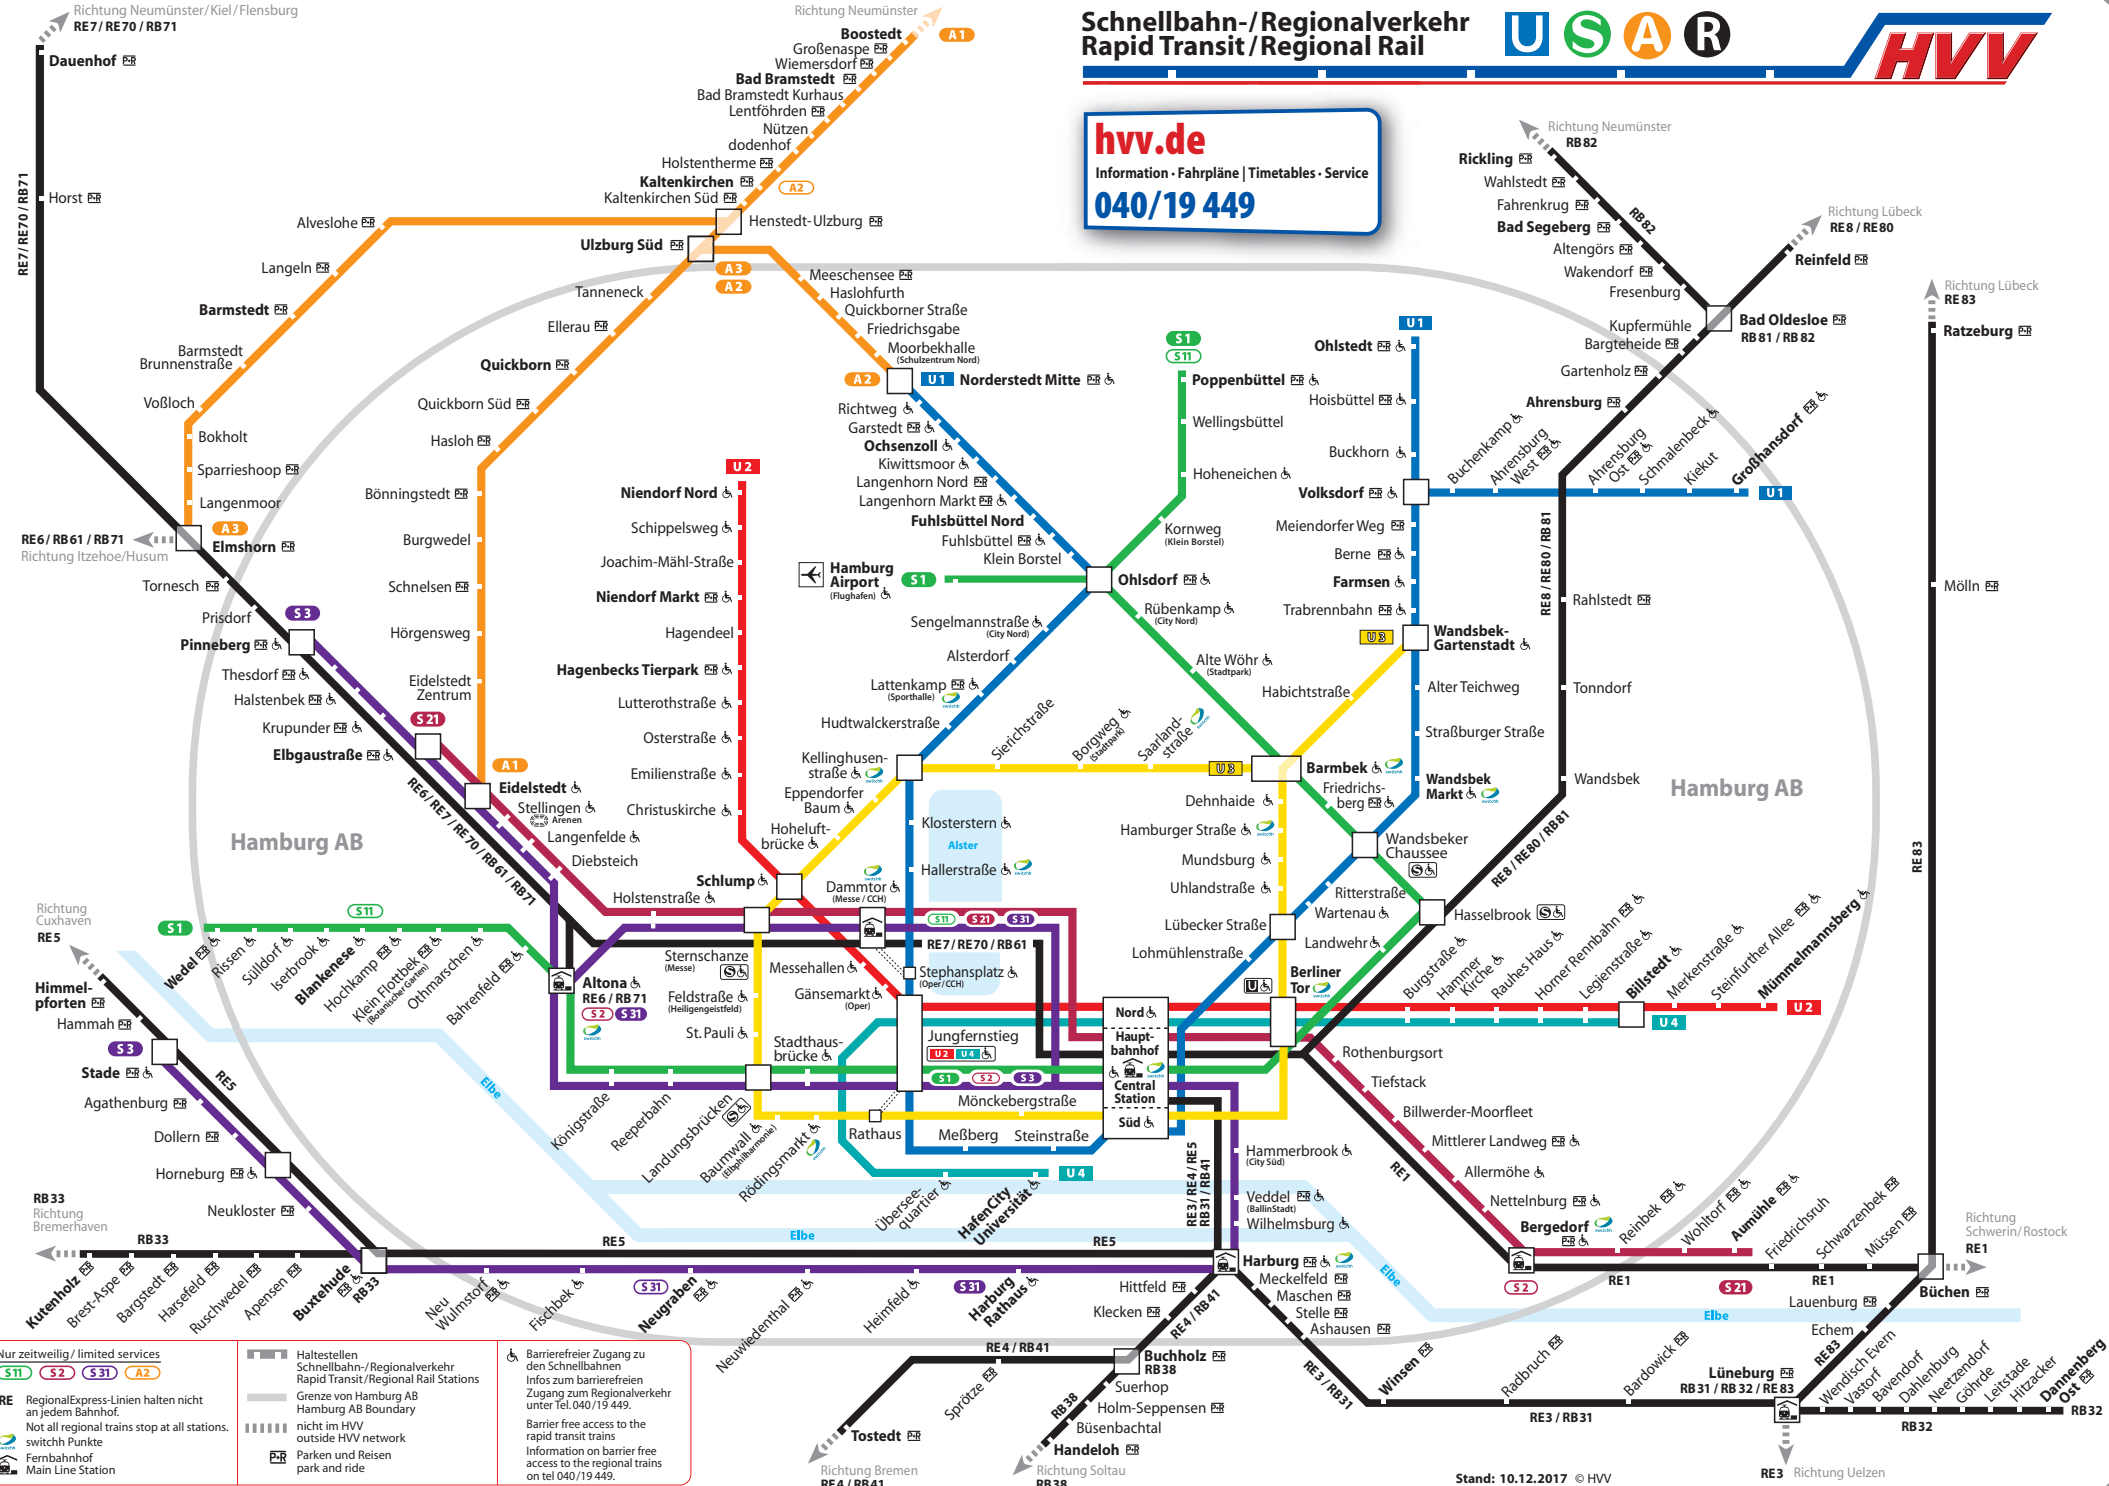

Schnellbahn-/Regionalverkehr Rapid Transit/Regional Rail

hvv.de
Information · Fahrpläne | Timetables · Service
040/19 449

Nur zeitweilig / limited services

- S11, S2, S31, A2

RE RegionalExpress-Linien halten nicht an jedem Bahnhof.
Not all regional trains stop at all stations.

Fernbahnhof Fernbahnhof

Main Line Station Main Line Station

Haltestellen Schnellbahn-/Regionalverkehr Rapid Transit/Regional Rail Stations

Grenze von Hamburg AB Hamburg AB Boundary

nicht im HVV nicht im HVV outside HVV network

Parken und Reisen Parken und Reisen park and ride

Barrierefreier Zugang zu den Schnellbahnen
Infos zum barrierefreien Zugang zum Regionalverkehr unter Tel. 040/19 449.
Barrier free access to the rapid transit trains
Information on barrier free access to the regional trains on tel 040/19 449.