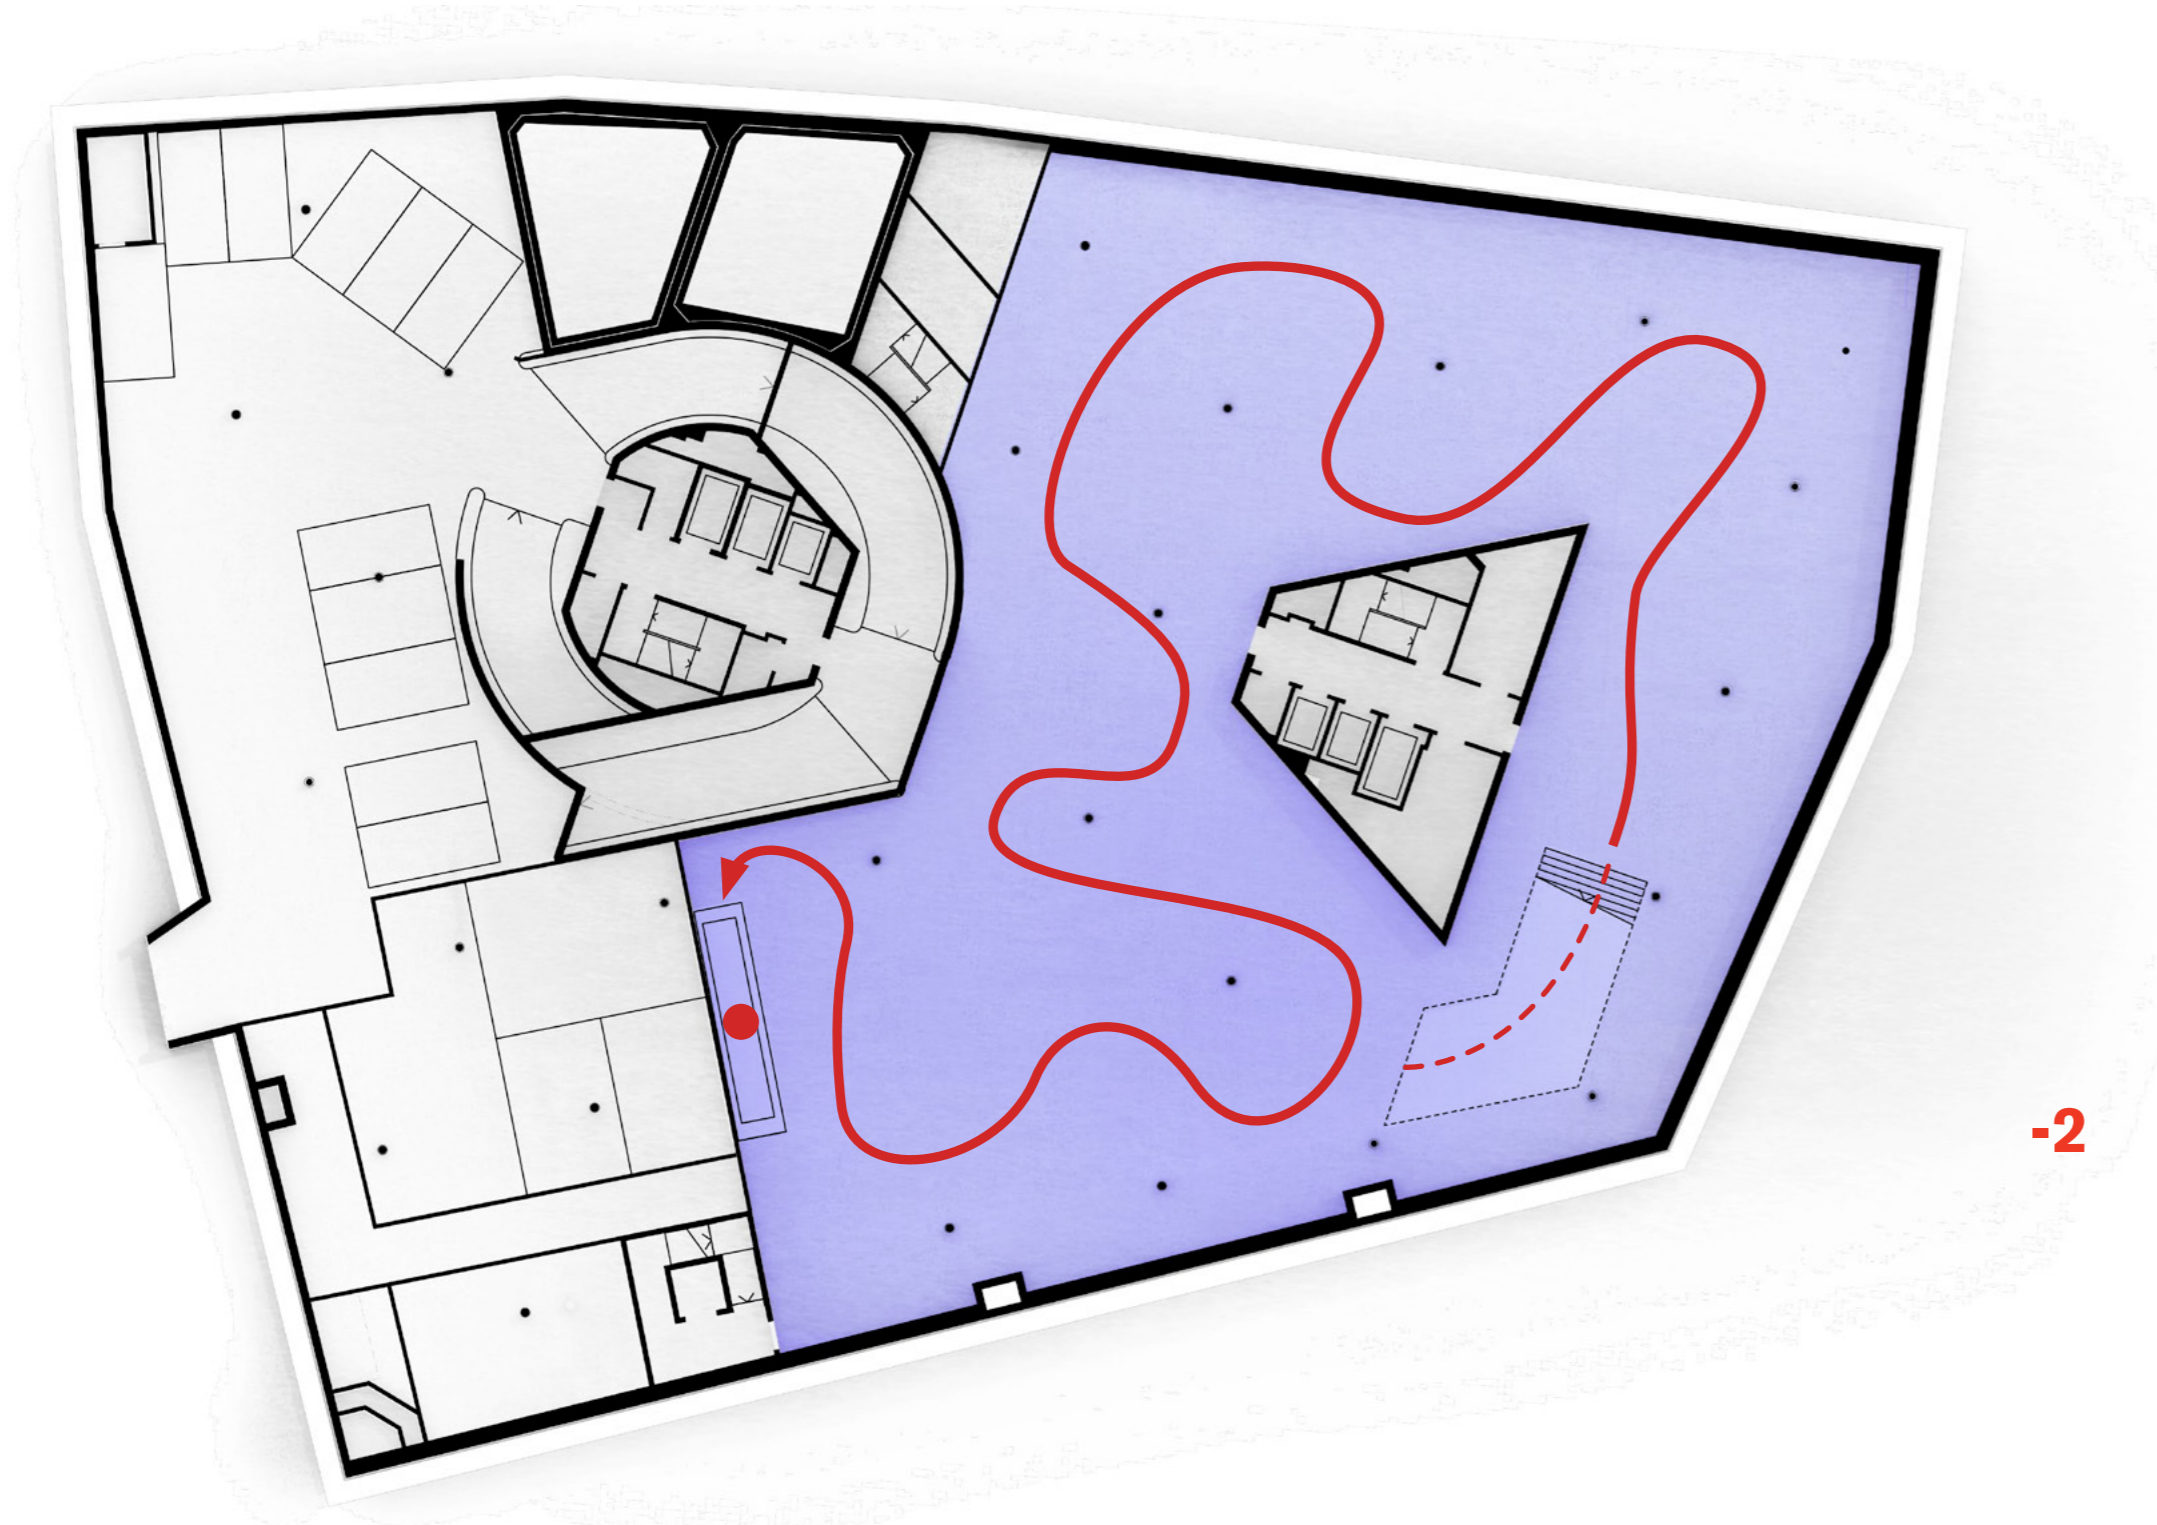

FIFA Museum Haus zur Enge

s a m architecten

Büro

Wohnen

Eingang

Museum

Parken

28 Wohnungen

3'950 m² Bürofläche

**4'650 m² Ausstellungsfläche
auf 4 Geschossen**

**38 Parkplätze
davon 19 für Besucher**

9
8
7
6
5
4
3
2
1
EG
-1
-2
-3
-4

1

9
8
7
6
5
4
3
2
1
EG
-1
-2
-3
-4

5

9
8
7
6
5
4
3
2
1
EG
-1
-2
-3
-4