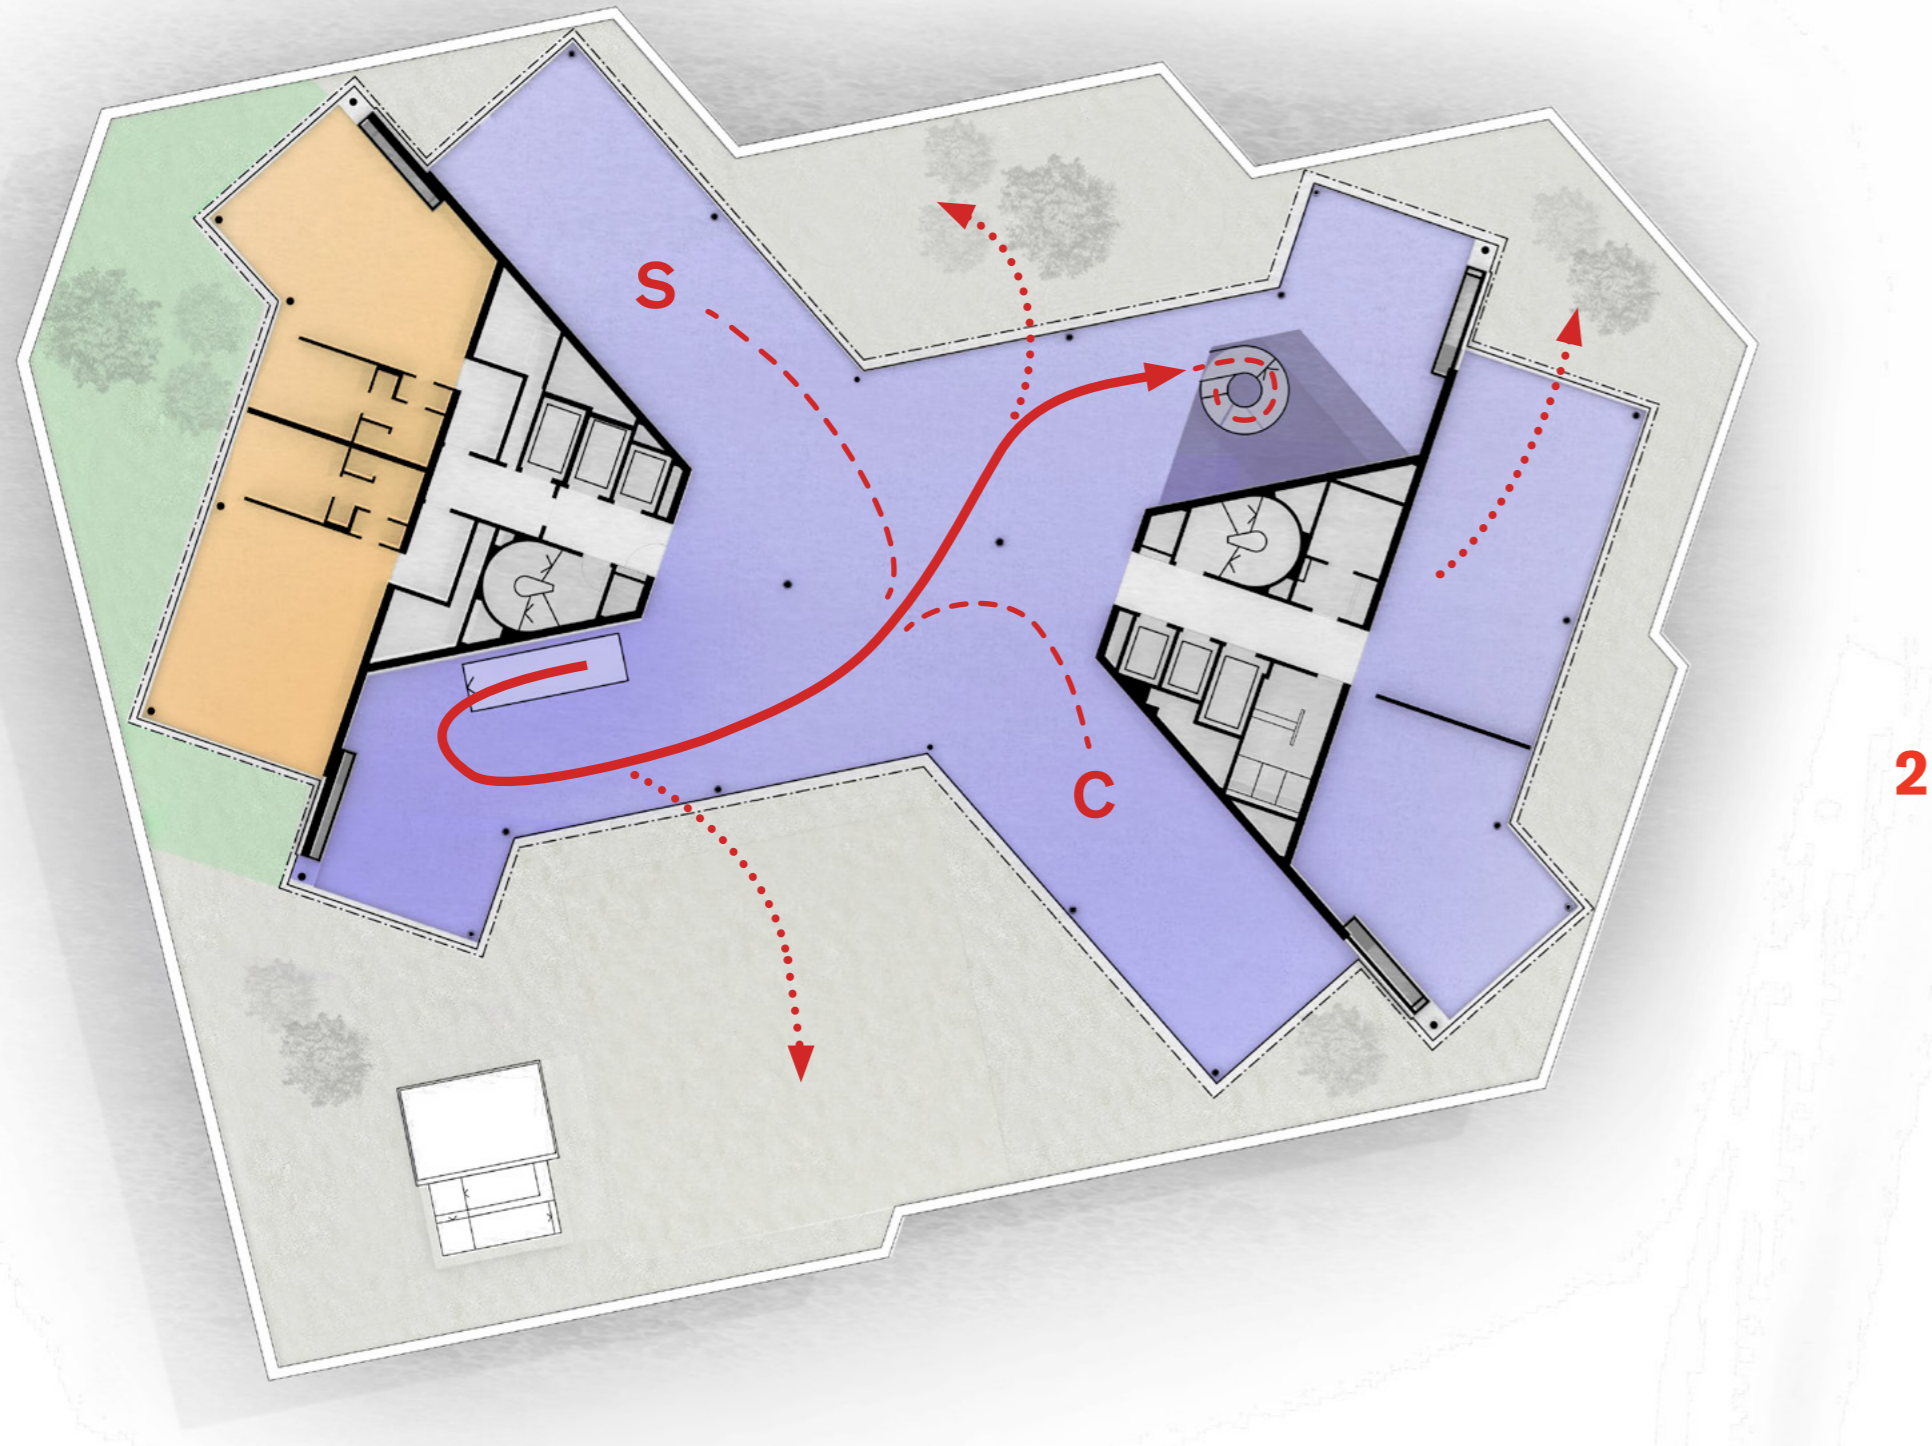

FIFA Museum Haus zur Enge

s a m architecten

Büro

Wohnen

Eingang

Museum

Parken

28 Wohnungen

3'950 m² Bürofläche

**4'650 m² Ausstellungsfläche
auf 4 Geschossen**

**38 Parkplätze
davon 19 für Besucher**

9
8
7
6
5
4
3
2
1
EG
-1
-2
-3
-4

1

9
8
7
6
5
4
3
2
1
EG
-1
-2
-3
-4

5

9
8
7
6
5
4
3
2
1
EG
-1
-2
-3
-4