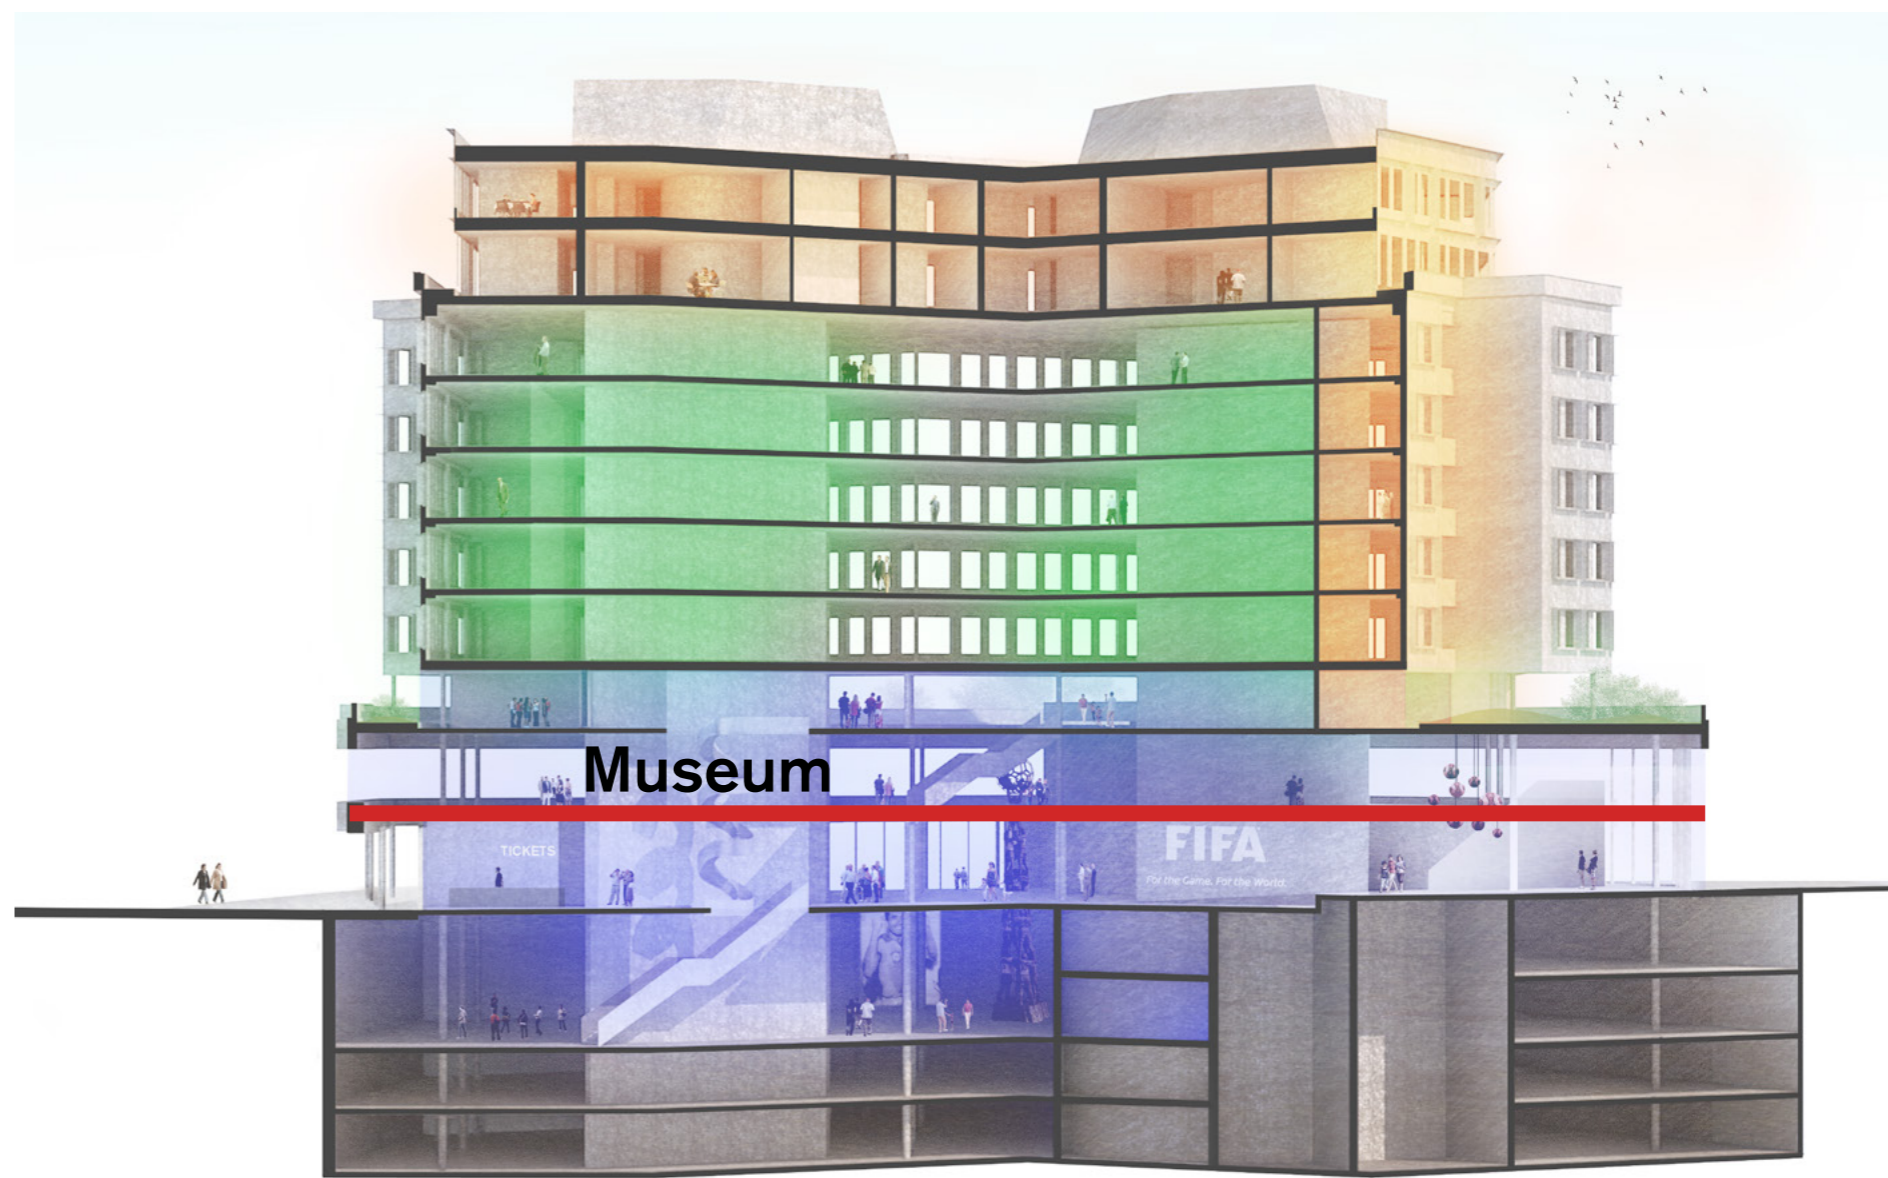

FIFA Museum Haus zur Enge

s a m architecten

Büro

Wohnen

Eingang

Museum

Parken

28 Wohnungen

3'950 m² Bürofläche

**4'650 m² Ausstellungsfläche
auf 4 Geschossen**

**38 Parkplätze
davon 19 für Besucher**

9
8
7
6
5
4
3
2
1
EG
-1
-2
-3
-4

1

9
8
7
6
5
4
3
2
1
EG
-1
-2
-3
-4

5

9
8
7
6
5
4
3
2
1
EG
-1
-2
-3
-4