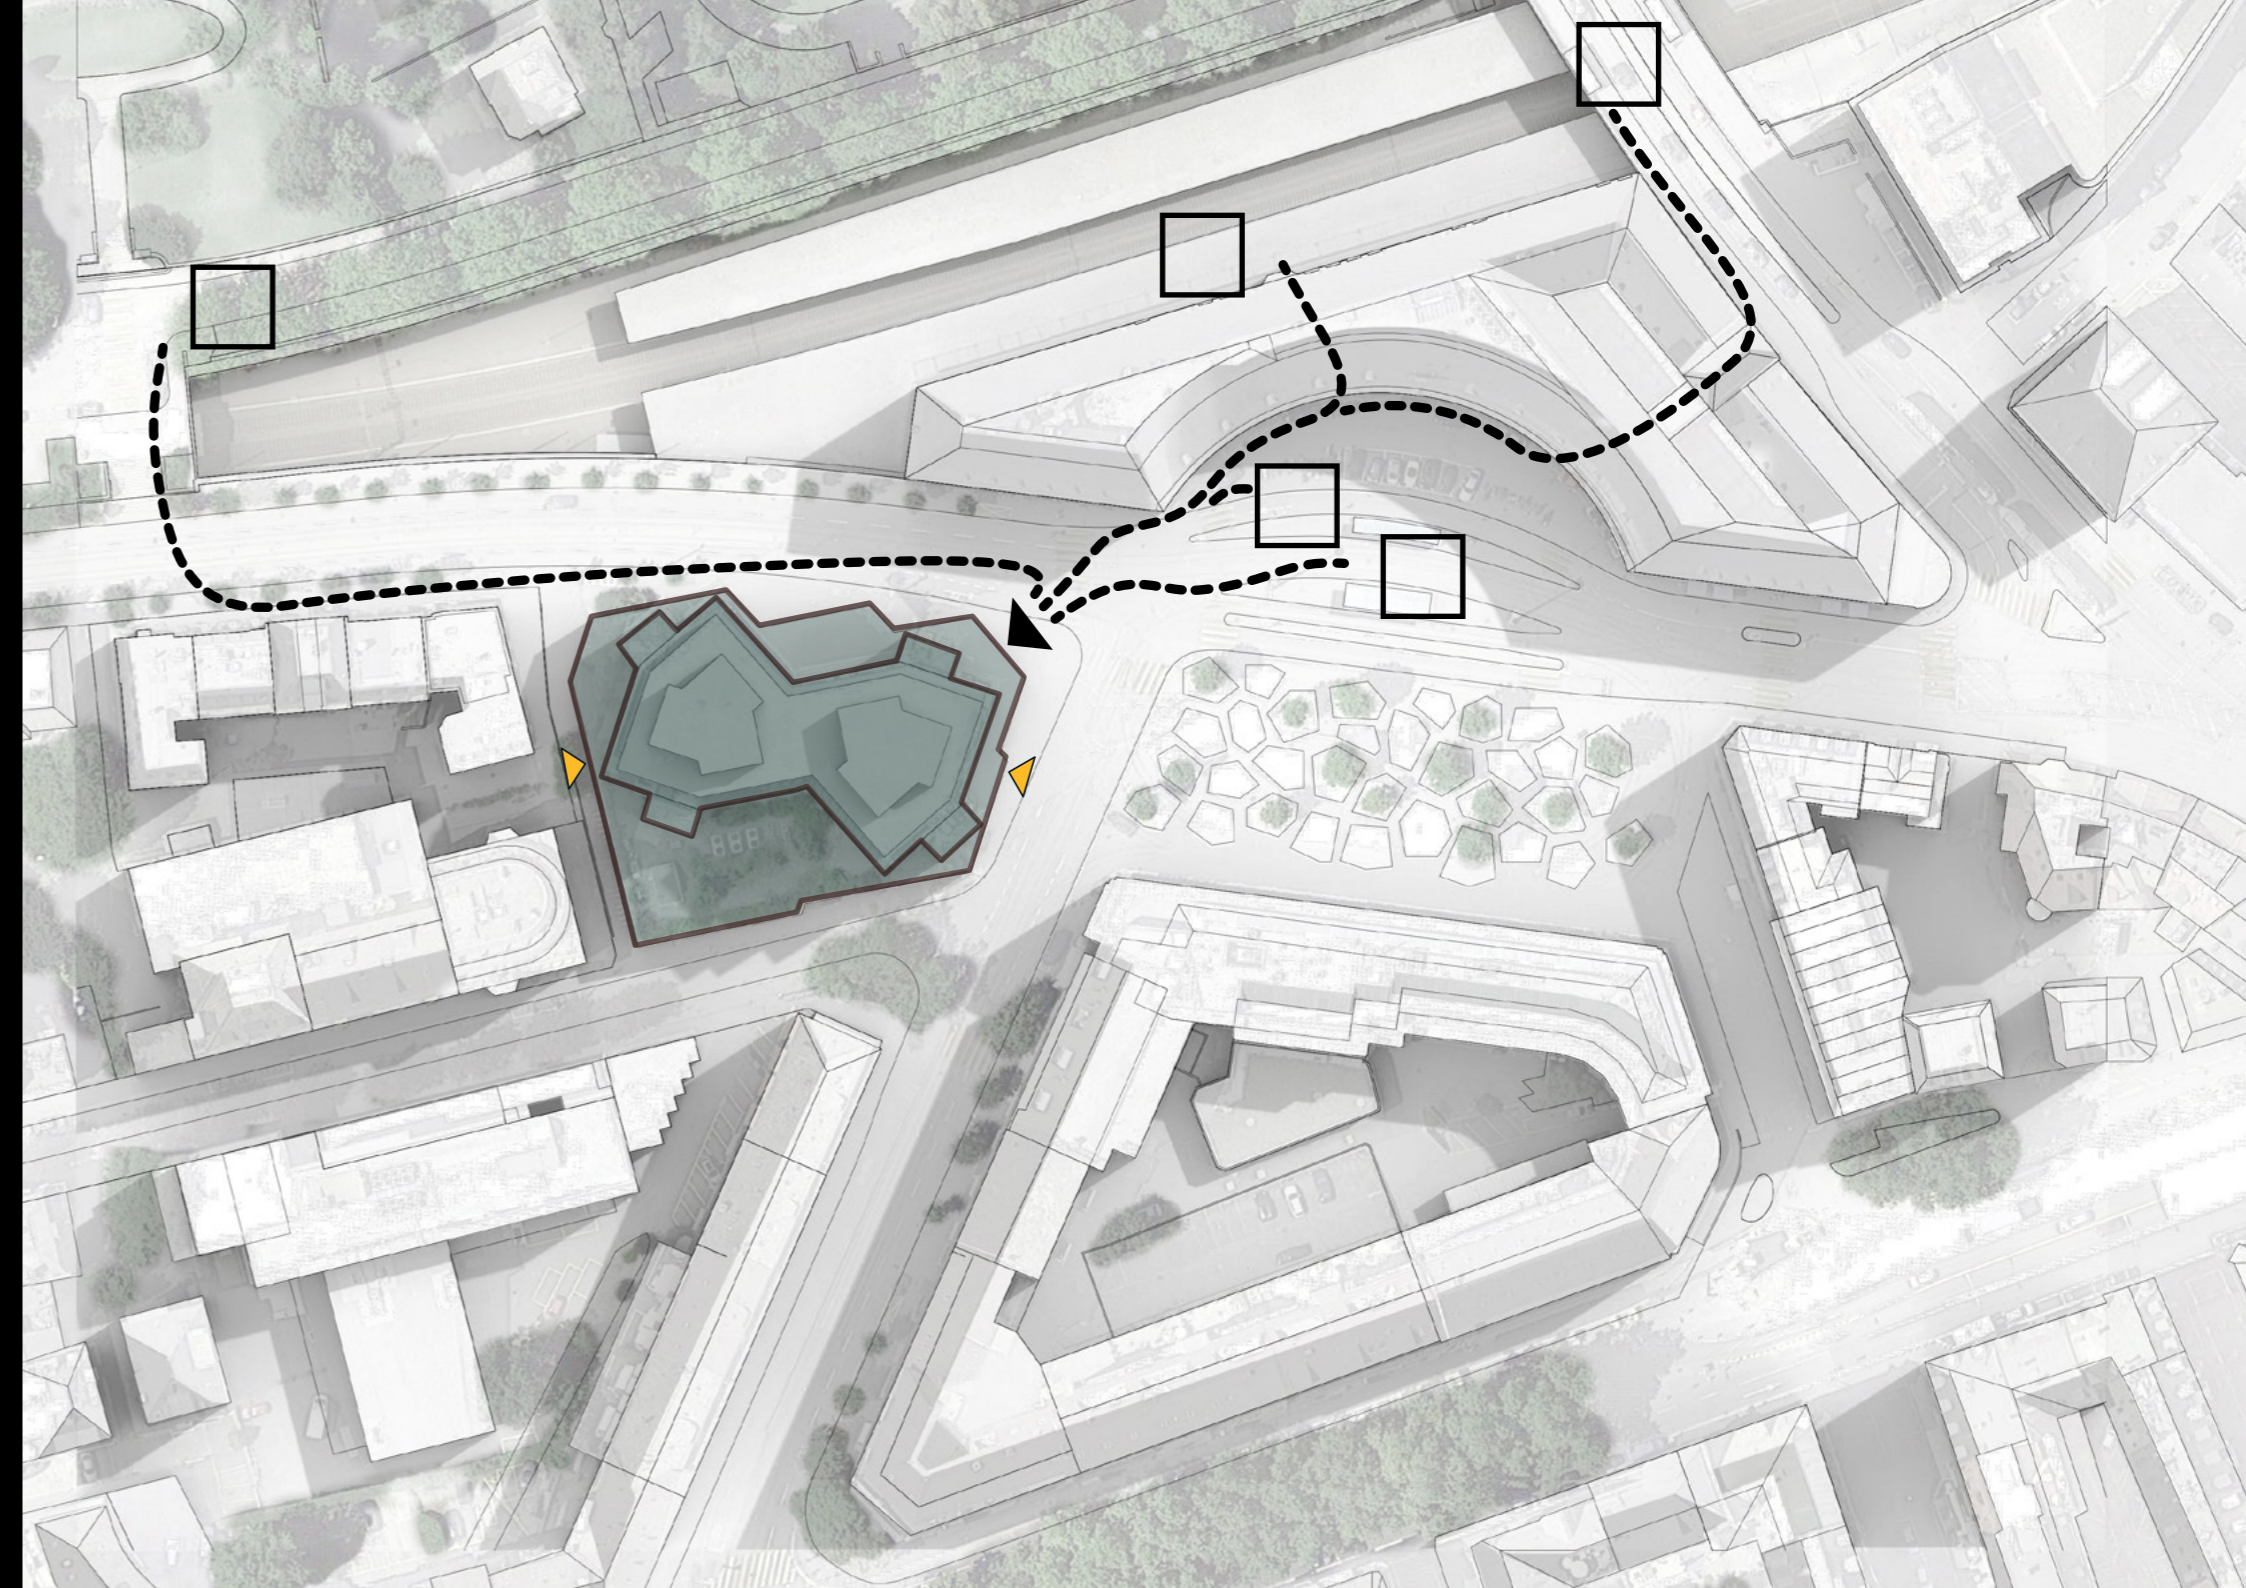

FIFA Museum Haus zur Enge

s a m architecten

Büro

Wohnen

Eingang

Museum

Parken

28 Wohnungen

3'950 m² Bürofläche

**4'650 m² Ausstellungsfläche
auf 4 Geschossen**

**38 Parkplätze
davon 19 für Besucher**

9
8
7
6
5
4
3
2
1
EG
-1
-2
-3
-4

1

9
8
7
6
5
4
3
2
1
EG
-1
-2
-3
-4

5

9
8
7
6
5
4
3
2
1
EG
-1
-2
-3
-4