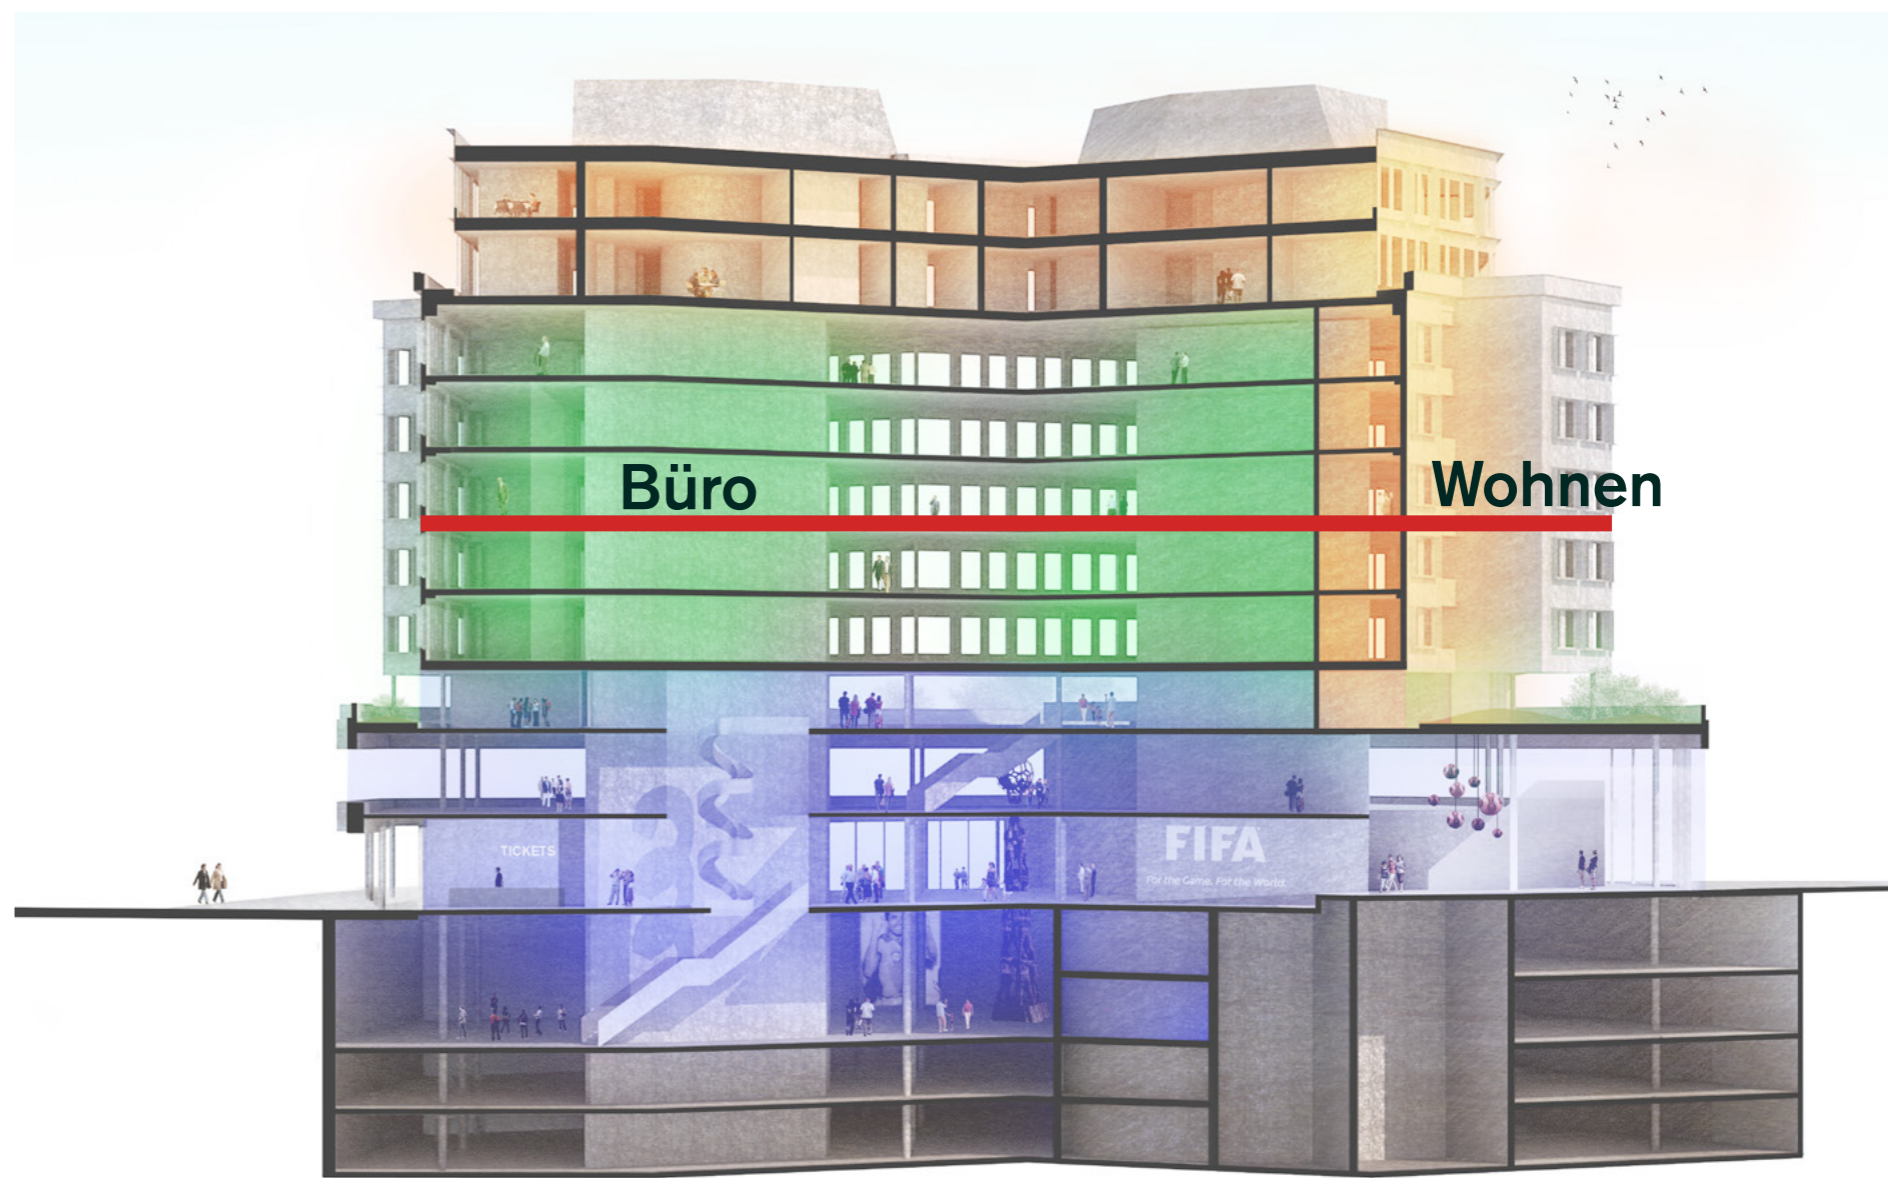

FIFA Museum Haus zur Enge

s a m architecten

Büro

Wohnen

Eingang

Museum

Parken

28 Wohnungen

3'950 m² Bürofläche

**4'650 m² Ausstellungsfläche
auf 4 Geschossen**

**38 Parkplätze
davon 19 für Besucher**

9
8
7
6
5
4
3
2
1
EG
-1
-2
-3
-4

1

9
8
7
6
5
4
3
2
1
EG
-1
-2
-3
-4

5

9
8
7
6
5
4
3
2
1
EG
-1
-2
-3
-4