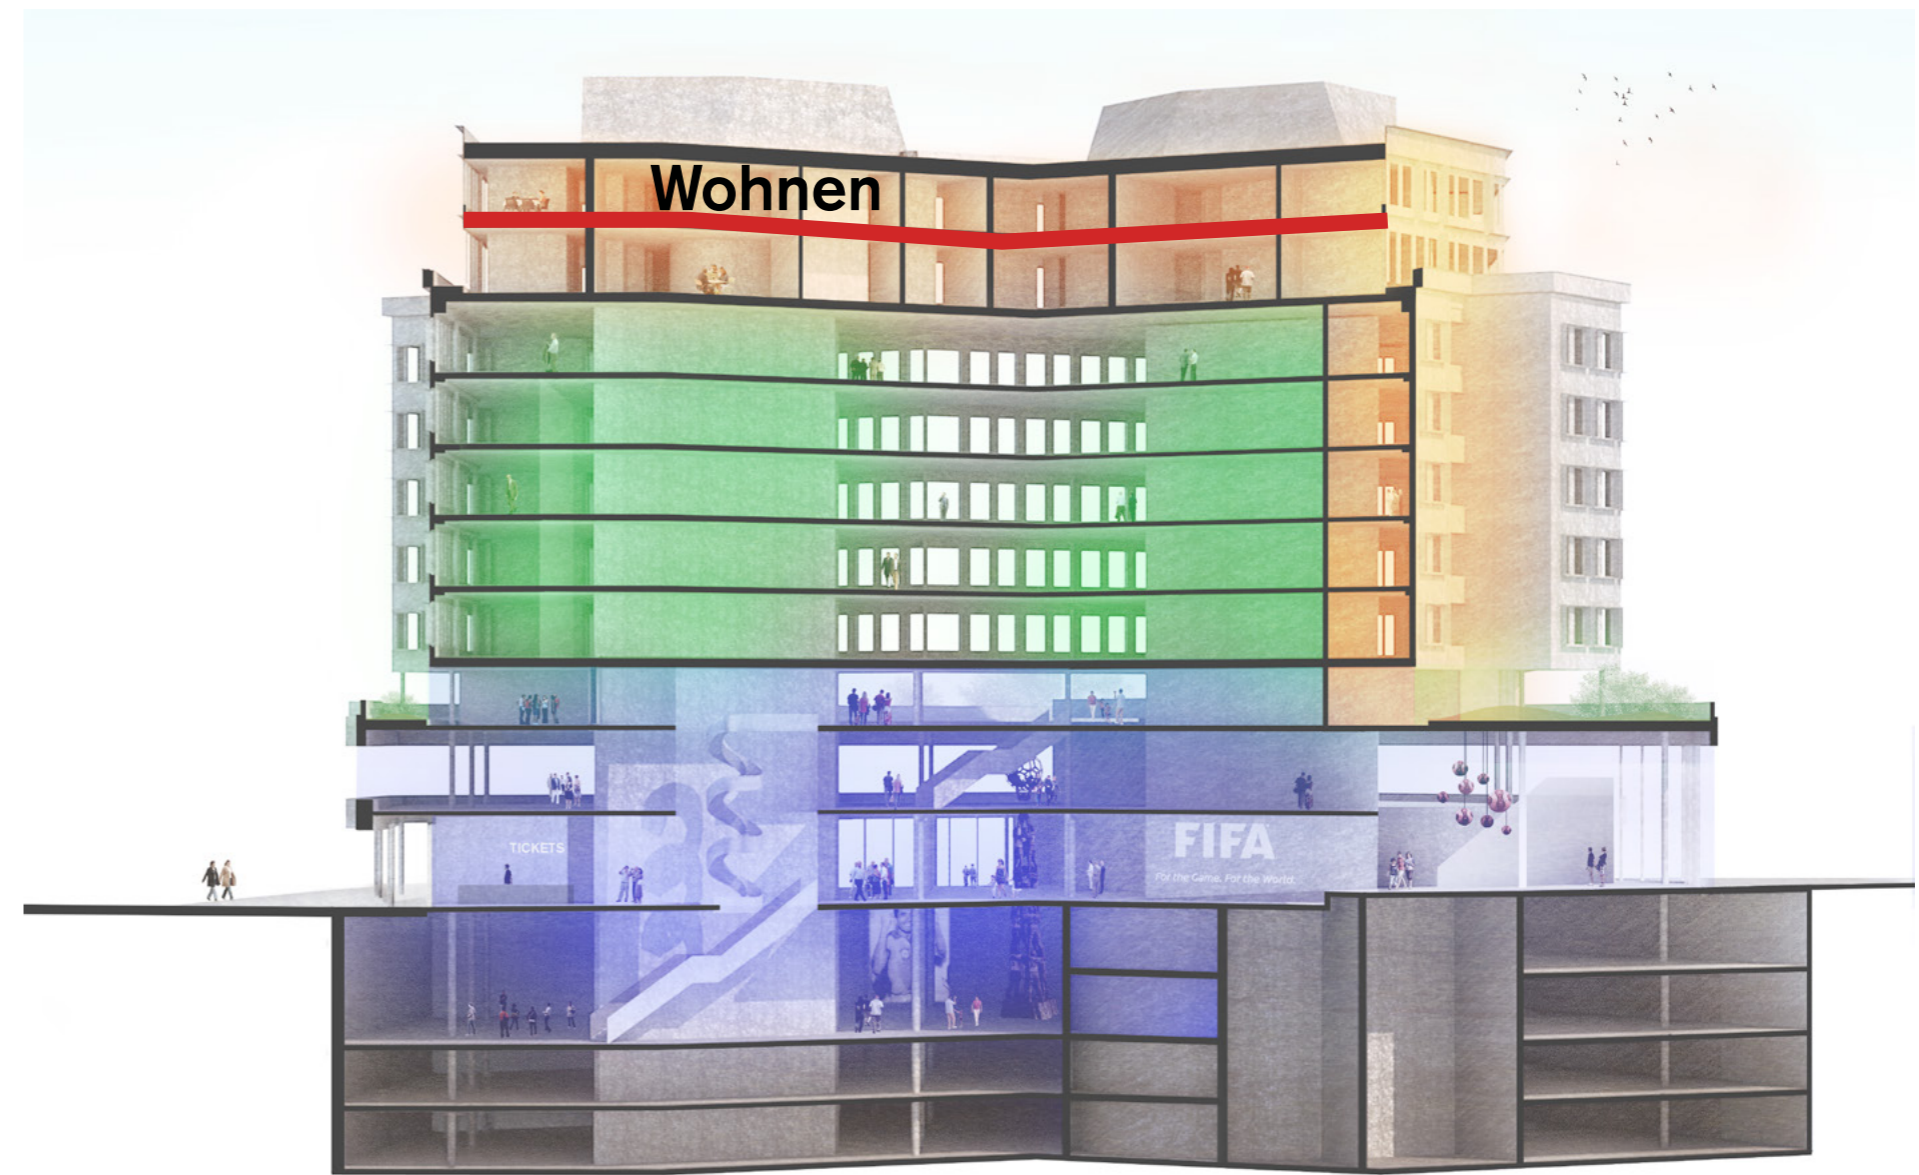

9

8

7

6

5

4

3

2

1

EG

-1

-2

-3

-4