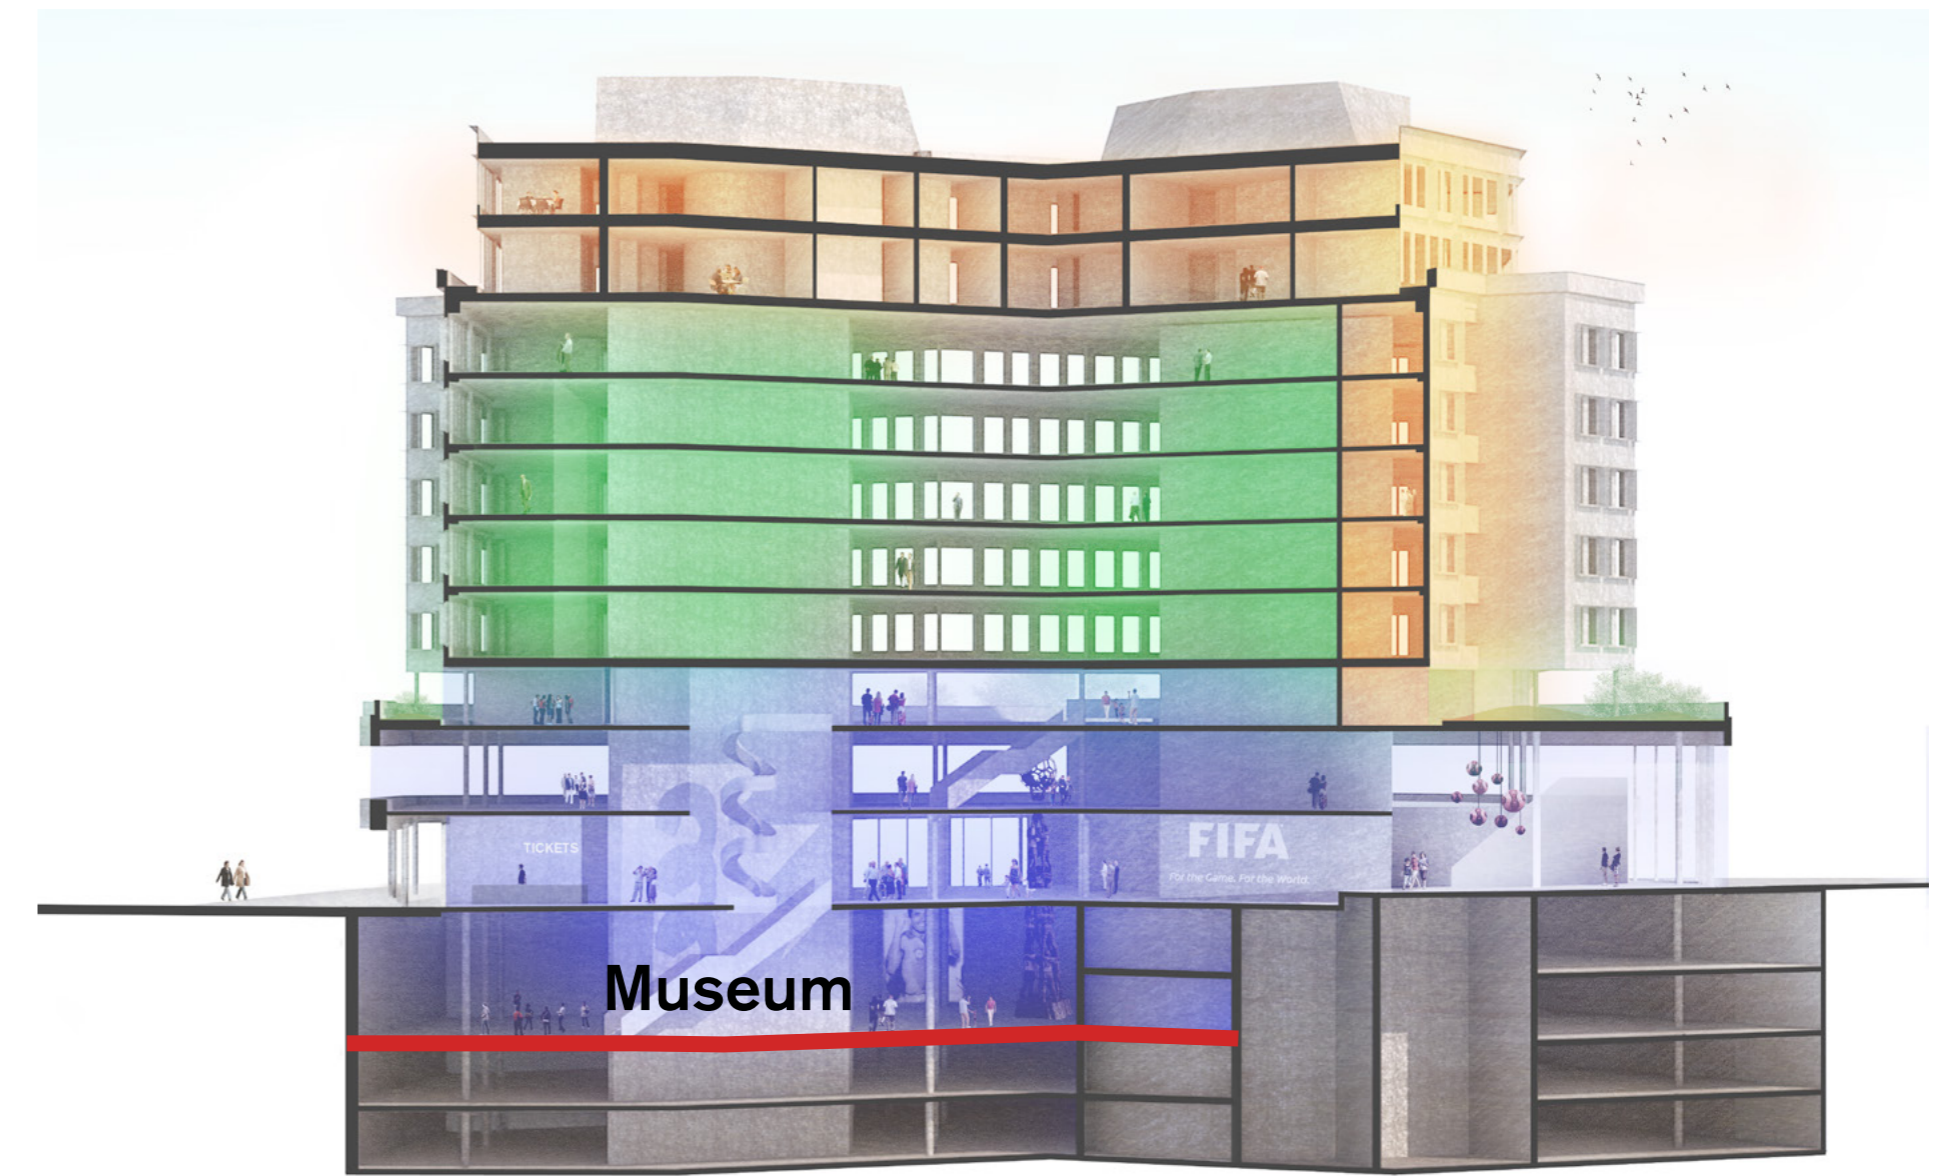

FIFA Museum Haus zur Enge

s a m architecten

Büro

Wohnen

Eingang

Museum

Parken

28 Wohnungen

3'950 m² Bürofläche

**4'650 m² Ausstellungsfläche
auf 4 Geschossen**

**38 Parkplätze
davon 19 für Besucher**

9
8
7
6
5
4
3
2
1
EG
-1
-2
-3
-4

1

9
8
7
6
5
4
3
2
1
EG
-1
-2
-3
-4

5

9
8
7
6
5
4
3
2
1
EG
-1
-2
-3
-4