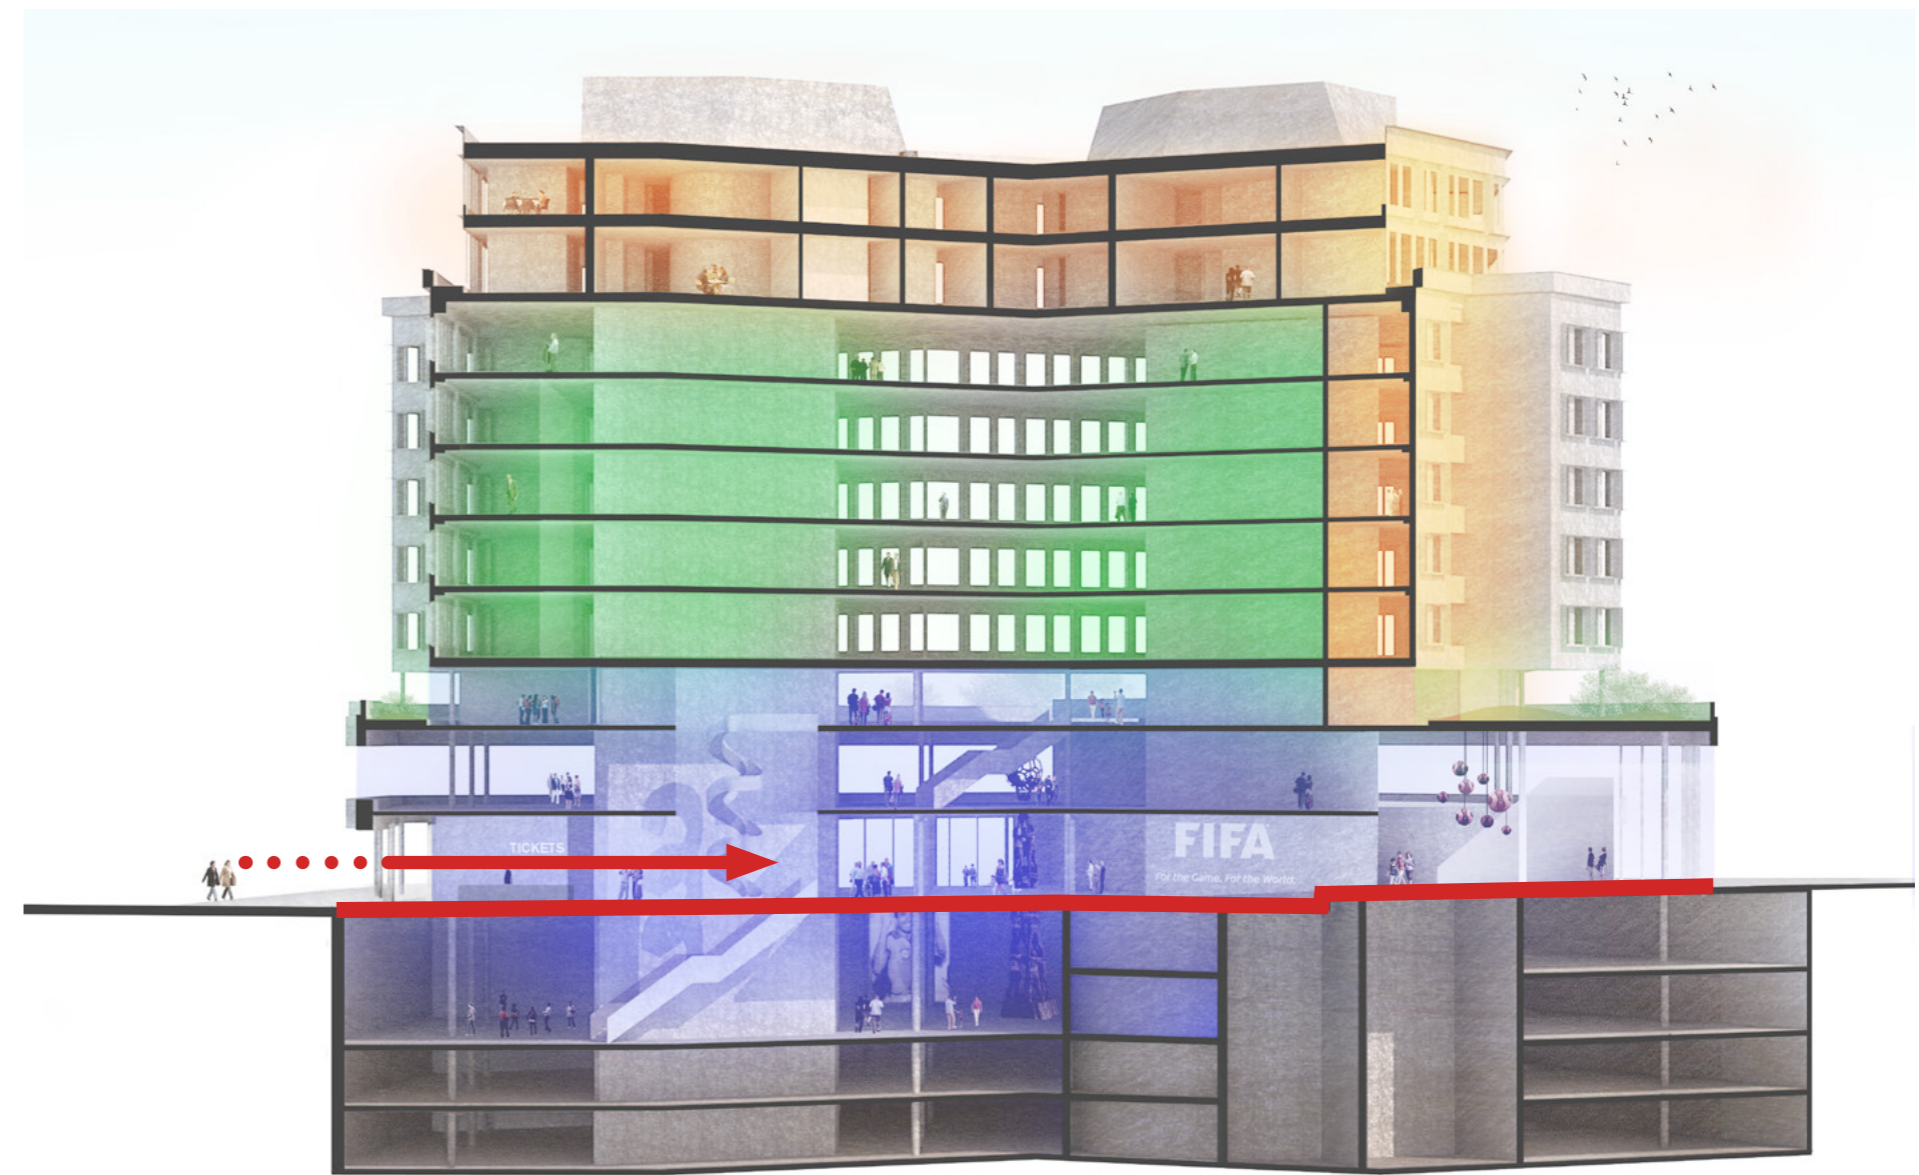

FIFA Museum Haus zur Enge

s a m architecten

Büro

Wohnen

Eingang

Museum

Parken

28 Wohnungen

3'950 m² Bürofläche

**4'650 m² Ausstellungsfläche
auf 4 Geschossen**

**38 Parkplätze
davon 19 für Besucher**

9
8
7
6
5
4
3
2
1
EG
-1
-2
-3
-4

1

9
8
7
6
5
4
3
2
1
EG
-1
-2
-3
-4

5

9
8
7
6
5
4
3
2
1
EG
-1
-2
-3
-4