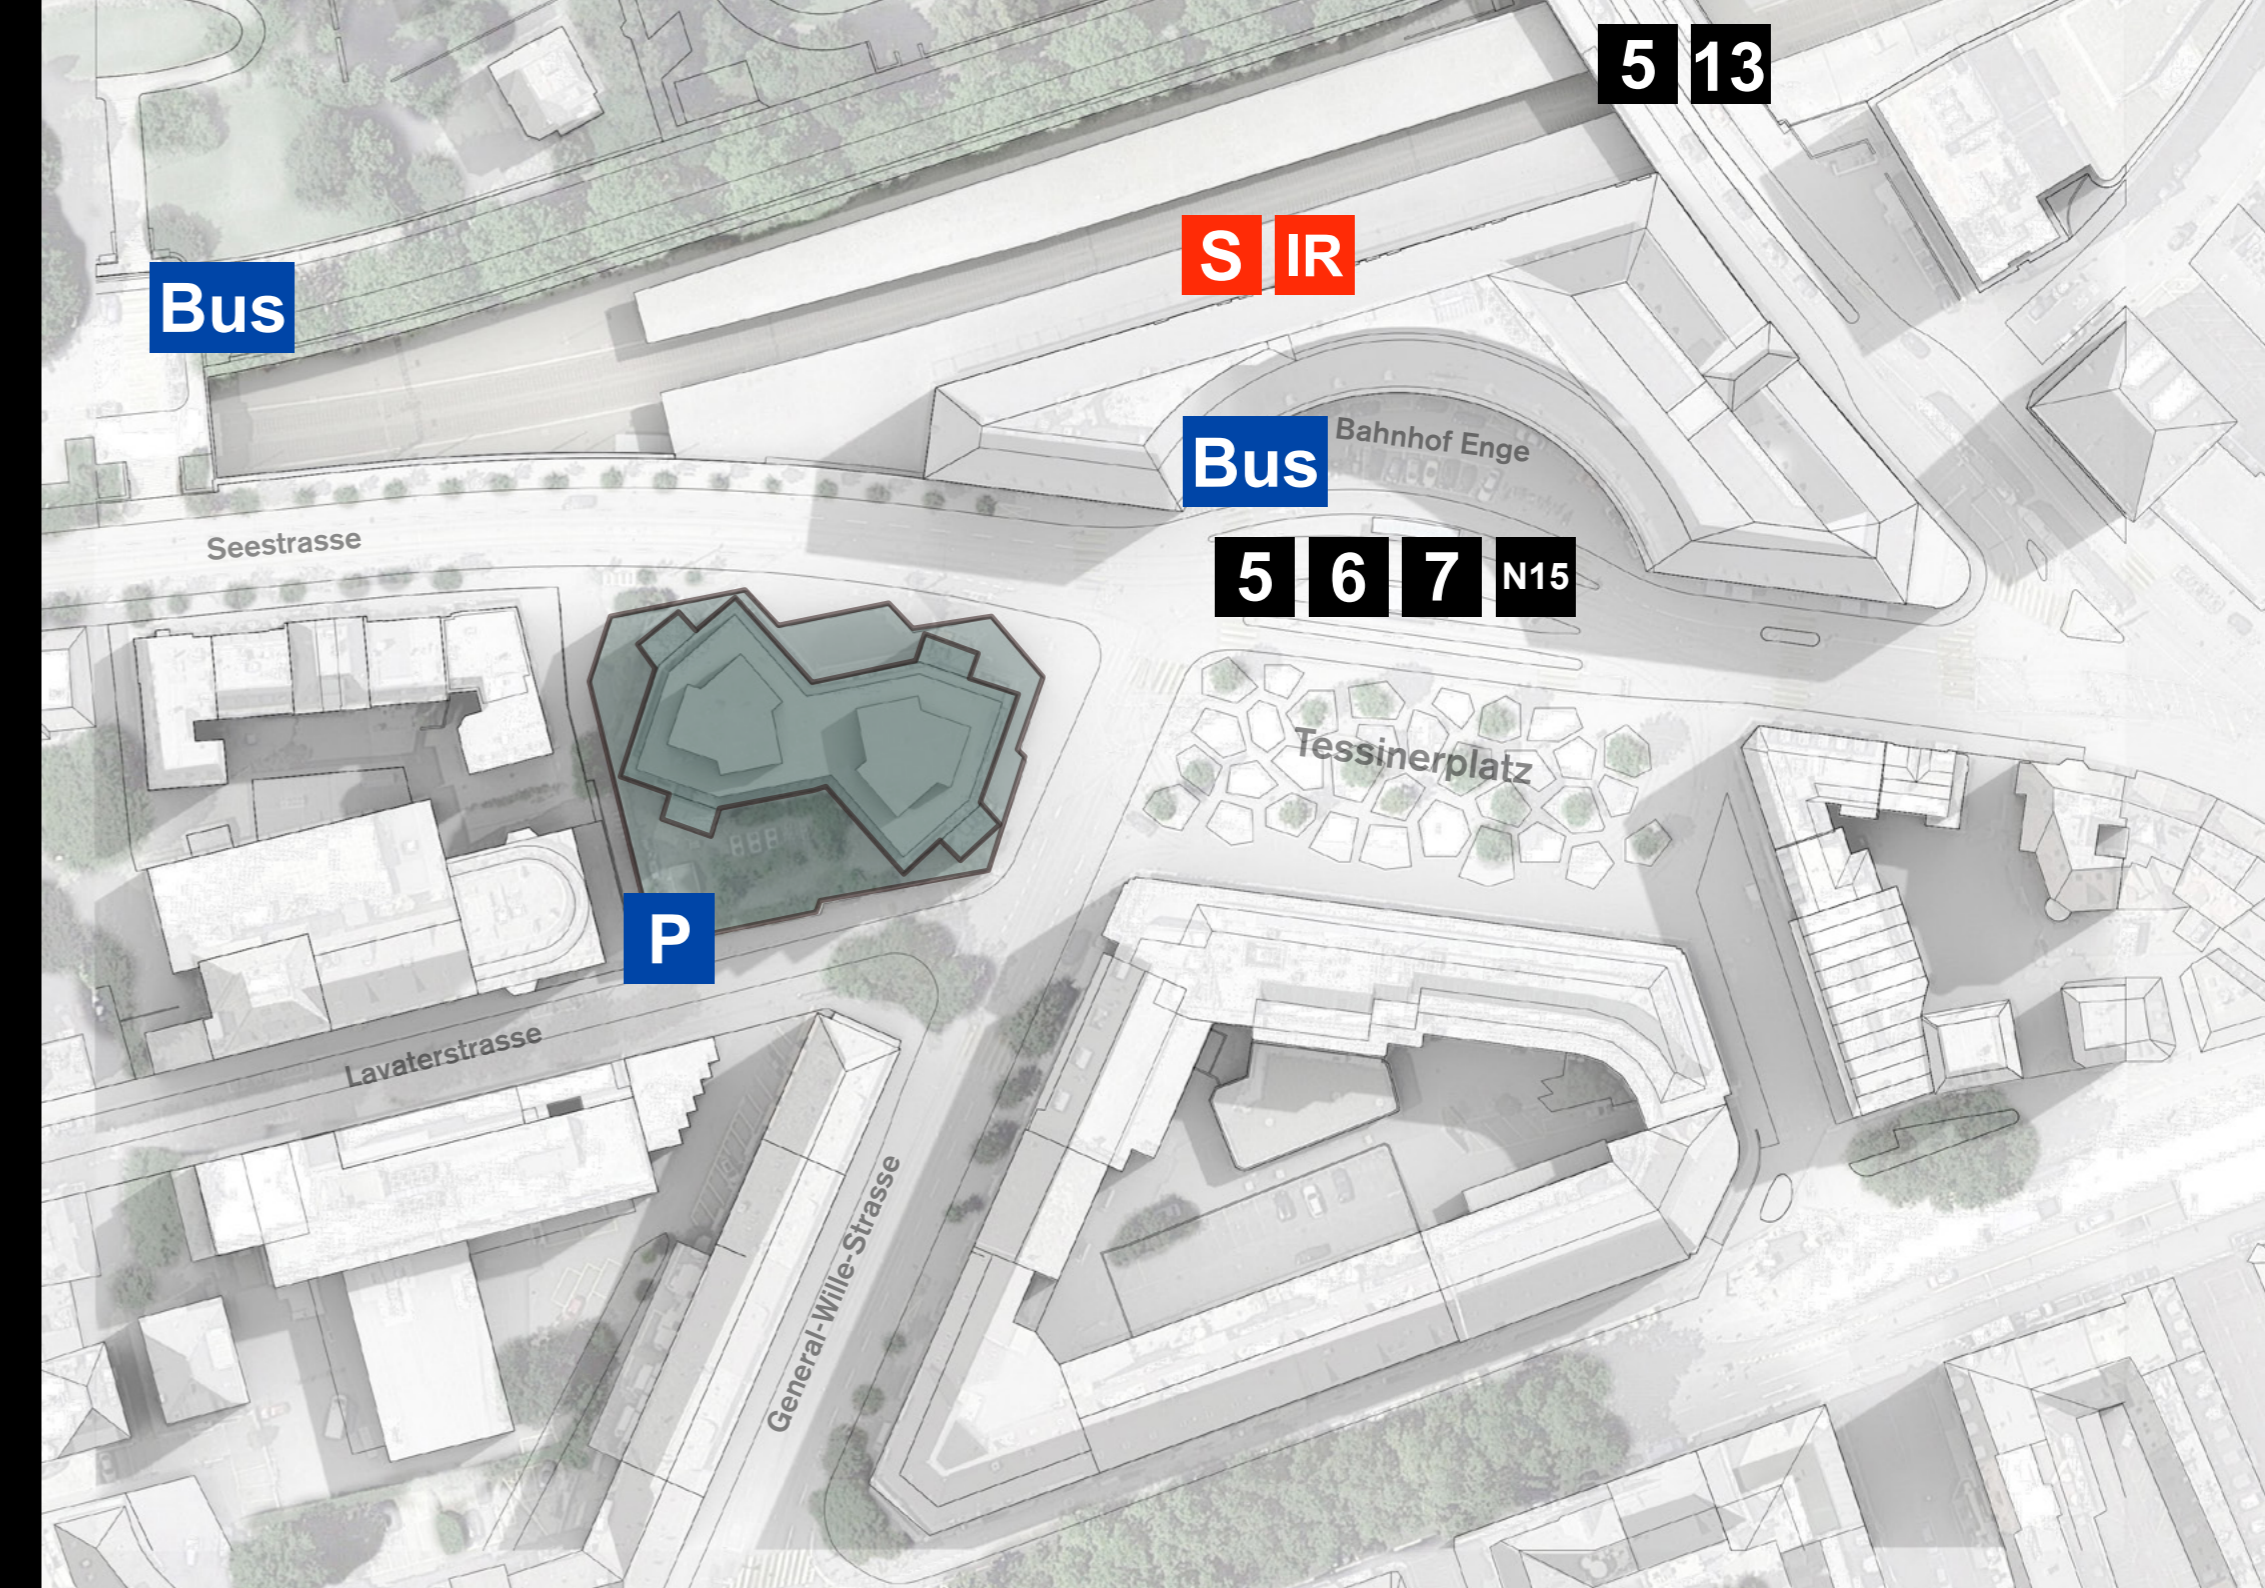

FIFA Museum Haus zur Enge

s a m architecten

Büro

Wohnen

Eingang

Museum

Parken

28 Wohnungen

3'950 m² Bürofläche

**4'650 m² Ausstellungsfläche
auf 4 Geschossen**

**38 Parkplätze
davon 19 für Besucher**

9
8
7
6
5
4
3
2
1
EG
-1
-2
-3
-4

1

9
8
7
6
5
4
3
2
1
EG
-1
-2
-3
-4

5

9
8
7
6
5
4
3
2
1
EG
-1
-2
-3
-4