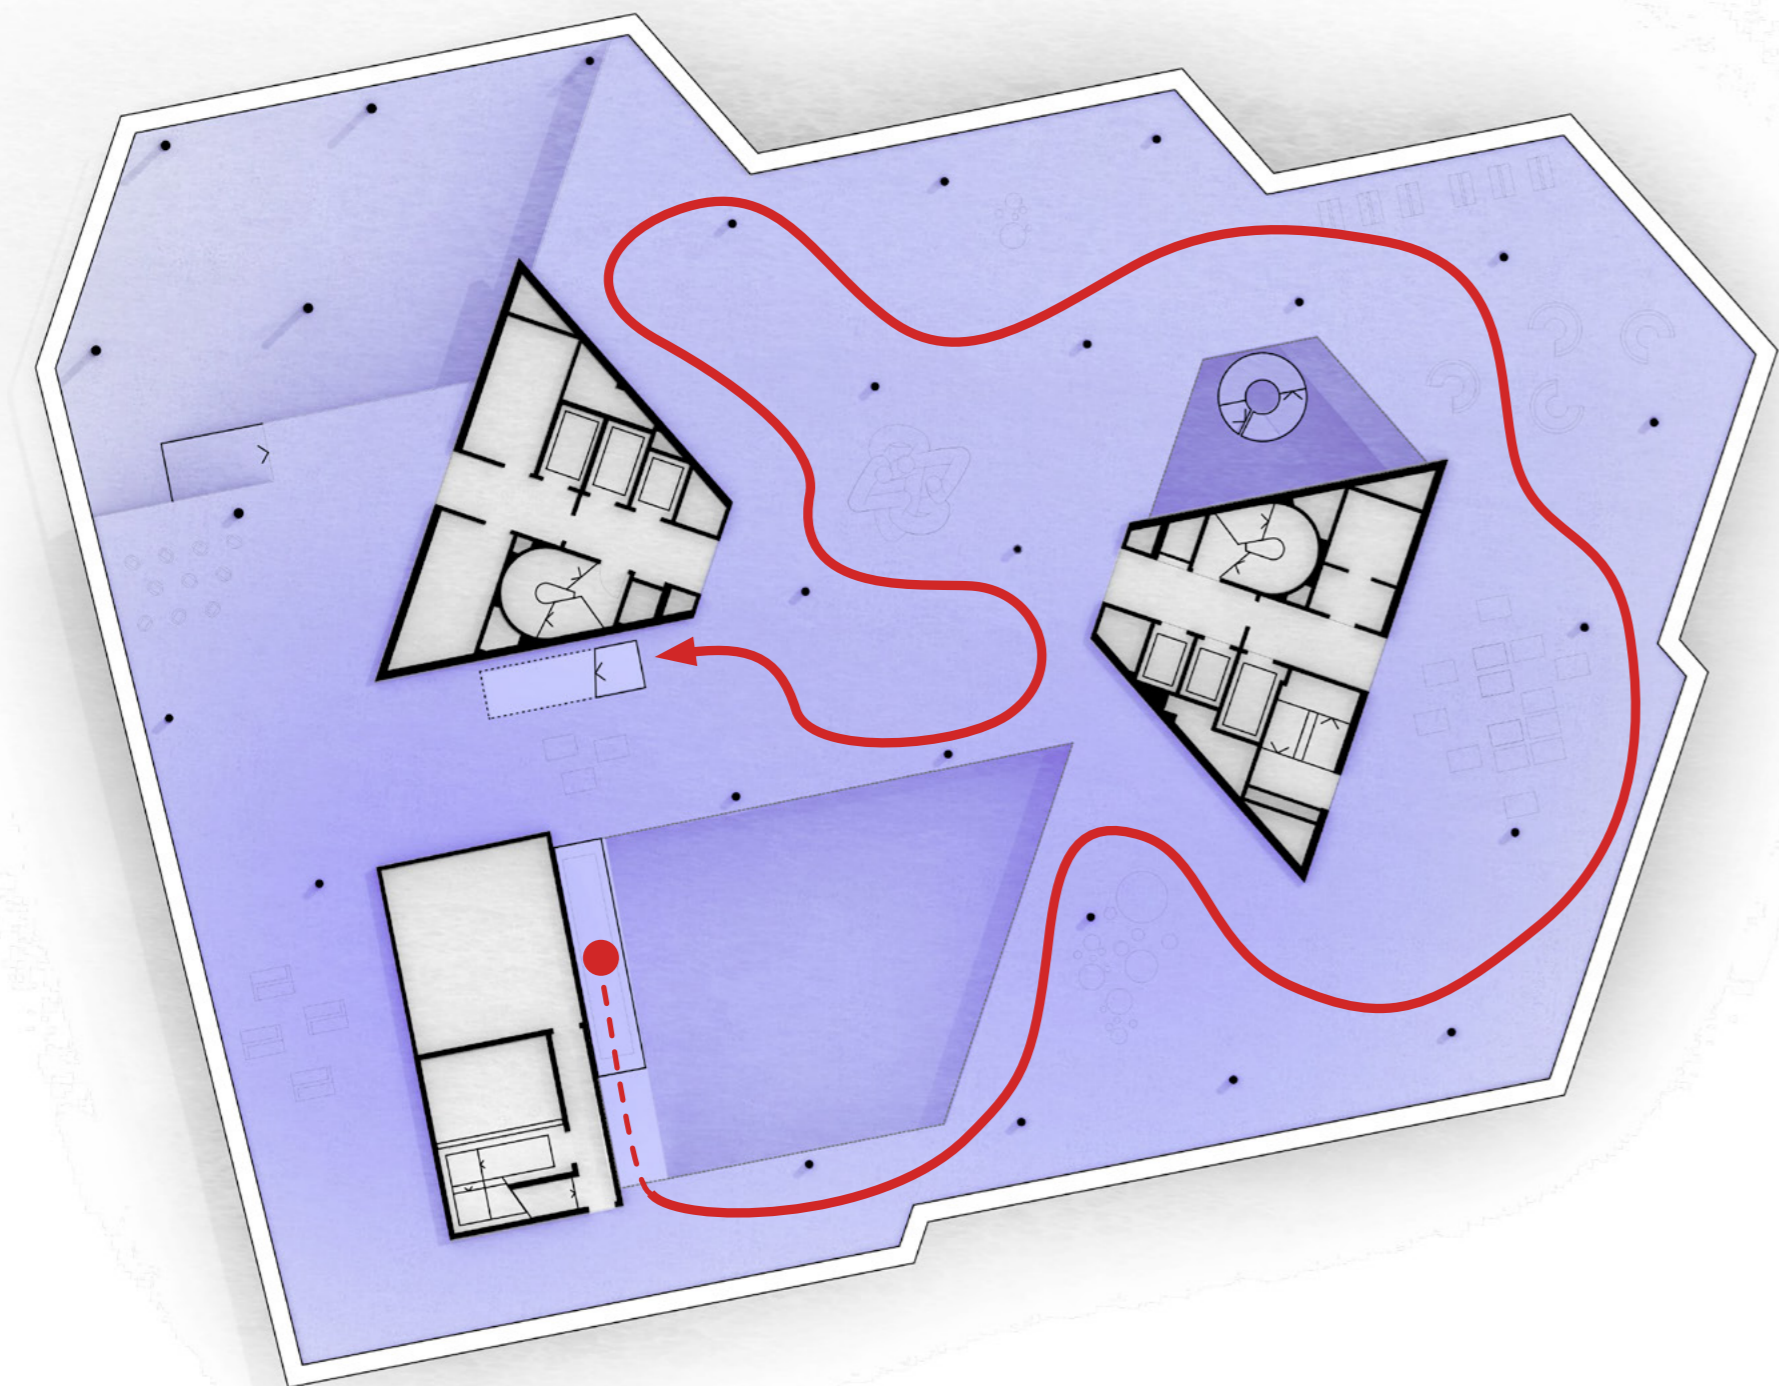

FIFA Museum Haus zur Enge

s a m architecten

Büro

Wohnen

Eingang

Museum

Parken

28 Wohnungen

3'950 m² Bürofläche

**4'650 m² Ausstellungsfläche
auf 4 Geschossen**

**38 Parkplätze
davon 19 für Besucher**

9
8
7
6
5
4
3
2
1
EG
-1
-2
-3
-4

1

9
8
7
6
5
4
3
2
1
EG
-1
-2
-3
-4

5

9
8
7
6
5
4
3
2
1
EG
-1
-2
-3
-4