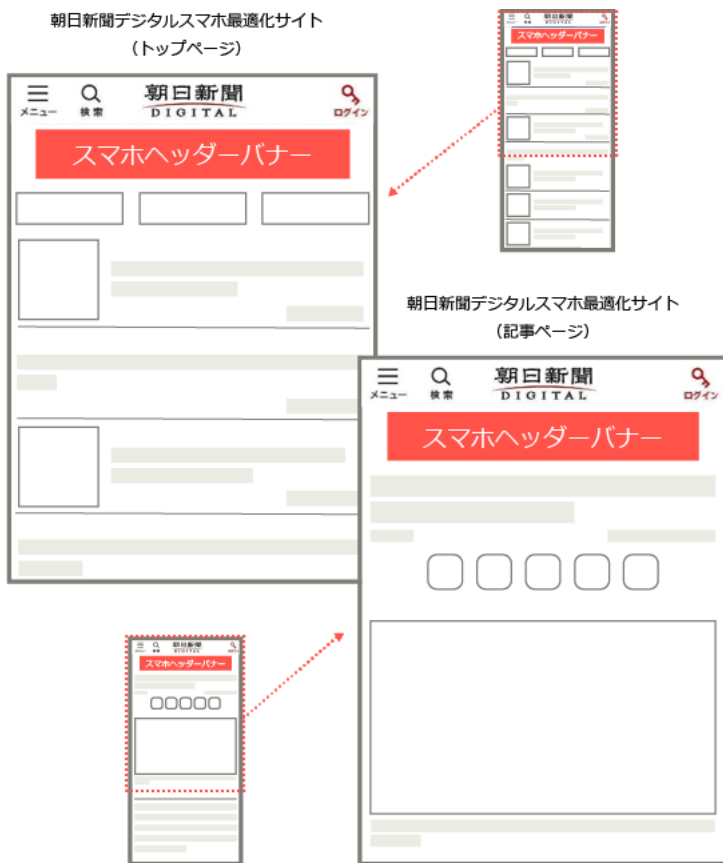

原稿サイズ	300×250pix	容量	150kb 以内
掲載量		料金	0.4円/imp

・ & M、& w、& BAZAAR、& TRAVELにも掲出されます。

※上記枠内からランダムで選択されます

[すべてのページ]

スマホヘッダーバナー

スマホ最適化サイトのファーストビューにはいるヘッダー下に掲出されるバナー広告です。

デバイス	掲載面	表示方法	上限枠数	掲載期間
SP	すべてのページ	ローテーション		任意
開始日	開始時間	ファイル形式	アニメーション ループ	文字数
任意	午前0時	gif/jpeg	無限可	
原稿本数	原稿差替	リンク先	入稿期限	最低出稿金額
4原稿まで	不可	4か所まで	4営業日前	

原稿サイズ	320×50pix	容量	100kb 以内
掲載量		料金	0.5円/imp

[すべてのページ]

スマホ最適化サイトに掲出されるレクタングル広告です。

スマホレクタングル

デバイス	掲載面	表示方法	上限枠数	掲載期間
SP	すべてのページ	ローテーション		任意
開始日	開始時間	ファイル形式	アニメーション ループ	文字数
任意	午前0時	gif/jpeg	無限可	
原稿本数	原稿差替	リンク先	入稿期限	最低出稿金額
4原稿まで	不可	4か所まで	4営業日前	