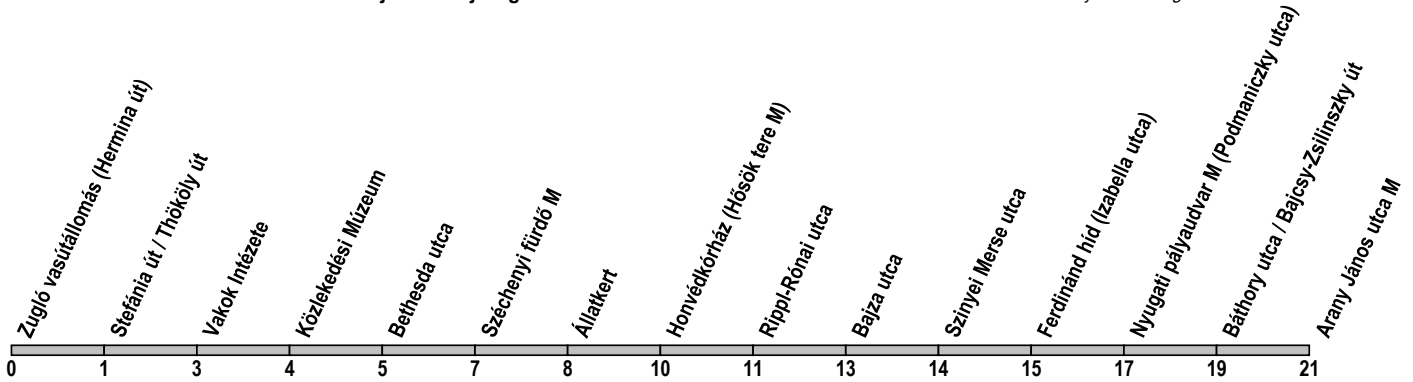

72

Zugló vasútállomás (Hermina út) → Arany János utca M

Útvonal: / Route: ZUGLÓ VASÚTÁLLOMÁS (HERMINA ÚT) - Hermina út - Thököly út - Stefánia út - Ajtósi Dürer sor - Hermina út - Állatkerti körút - Gundel Károly út - Szondi utca - Bajza utca - Podmaniczky utca - Bajcsy-Zsilinszky út - ARANY JÁNOS UTCA M

Indulási időpontok és követési idők **EBBŐL A MEGÁLLÓBÓL** / Departure and average journey times
Az adatok tájékoztató jellegűek. A menetrendtől eltérések előfordulhatnak. / Schedule is subject to change.

Érvényes: 2018.07.09-étől - visszavonásig / Valid from: 09.07.2018. - until further notice

Óra	Munkanapokon ① - ⑤
H	Perc / minutes
3	
4	
5	21, 41
6	01, 12, 28, 38, 52
7	03, 7 perc, 31, 39, 46, 54
8	02, 10, 19, 28, 37, 46, 54
9	03, 13, 23, 33, 43, 53
10	03, 13, 23, 33, 43, 53
11	03, 13, 23, 33, 43, 53
12	03, 13, 23, 33, 43, 53
13	03, 13, 23, 33, 43, 53
14	03, 13, 23, 29, 38, 46, 55
15	03, 12, 21, 29, 38, 46, 55
16	03, 12, 22, 31, 39, 47, 55
17	03, 10, 17, 25, 32, 39, 46, 54
18	00, 08, 16, 23, 32, 42, 52
19	02, 12, 22, 32, 42, 52
20	02, 12, 22, 32, 42, 52
21	02, 12, 22, 34, 51
22	10, 30, 53
23	13, 32
0	

Hétvégenként a trolibusz meghosszabbított útvonalon, Zugló vasútállomás (Hermina út) és a Fővám tér M között közlekedik. Az ezekre a napokra érvényes menetrend külön hirdetésnyen található.

At weekends, the trolleybus runs on an extended route, between Zugló vasútállomás (Hermina út) and Fővám tér M according to another timetable.