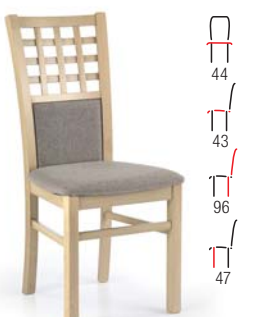

GERARD 3

materiał: drewno lite bukowe / tkanina
kolor: dąb sonoma / INARI 23

*material: solid beech wood / cloth
color: sonoma oak / INARI 23*