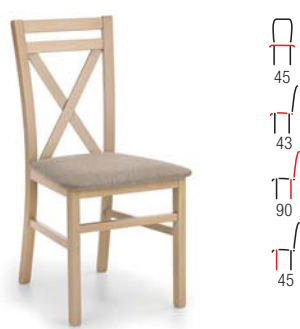

DARIUSZ

materiał: drewno lite bukowe / tkanina
kolor: dąb sonoma / INARI 23
material: solid beech wood / cloth
color: sonoma oak / INARI 23