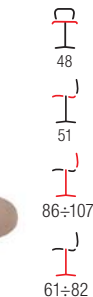

H-67

stal chromowana / sklejka gięta / tkanina
kolor: drewno - orzech, tkanina - beżowa
chrome steel / bent plywood / cloth
color: wood - walnut, cloth - beige

NOWOŚĆ
NEW

H-68

MDF lakierowany / stal malowana
kolor: biały
lacquered MDF / painted steel
color: white

NOWOŚĆ
NEW