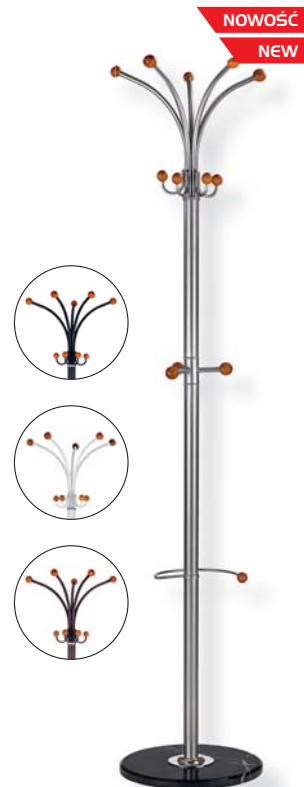

NOWOŚĆ
NEW

W46

wymiary: ϕ 38/180 cm
materiał: stal foliowana / drewno lite / kamień
naturalny, kolory: biały, czarny, srebrny lub wenge
dimensions: ϕ 38/180 cm
material: foiled steel / solid wood / nat. stone
colors: white, black, silver, wenge