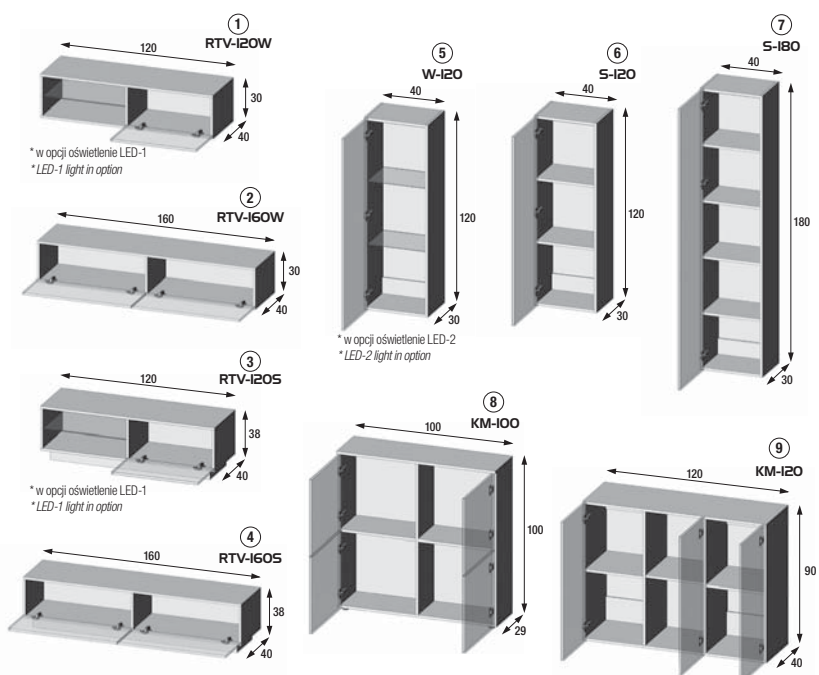

- ① RTV wisząca, materiał: korpus - mat, front - MDF wysoki połysk / szkło, system push-click, sił. gazowe hanging TV-stand, material: body - matt, front - high gloss MDF / glass, push-click system, gas lifts
 - ② RTV wisząca, materiał: korpus - mat, front - MDF wysoki połysk, system push-click, siłowniki gazowe hanging TV-stand, material: body - matt, front - high gloss MDF, push-click system, gas lifts
 - ③ RTV stojąca, materiał: korpus - mat, front - MDF wysoki połysk / szkło, system push-click, sił. gazowe standing TV-stand, material: body - matt, front - high gloss MDF / glass, push-click system, gas lifts
 - ④ RTV stojąca, materiał: korpus - mat, front - MDF wysoki połysk, system push-click, siłowniki gazowe standing TV-stand, material: body - matt, front - high gloss MDF, push-click system, gas lifts
 - ⑤ witrzyna wisząca, materiał: korpus - mat, front - MDF wysoki połysk / szkło, system push-click hanging cabinet, material: body - matt, front - high gloss MDF / glass, push-click system
 - ⑥ ⑦ szafka wisząca, materiał: korpus - mat, front - MDF wysoki połysk, system push-click hanging cabinet, material: body - matt, front - high gloss MDF, push-click system
 - ⑧ komoda stojąca, materiał: korpus - mat, front - MDF wysoki połysk, system push-click hanging chest, material: body - matt, front - high gloss MDF, push-click system
 - ⑨ komoda wisząca, materiał: korpus - mat, front - MDF wysoki połysk, system push-click hanging chest, material: body - matt, front - high gloss MDF, push-click system
- kolory: biały mat / biały połysk, czarny mat / czarny połysk, popielat / biały połysk
 colors: white matt / white high gloss, black matt / black high gloss, grey matt / white high gloss