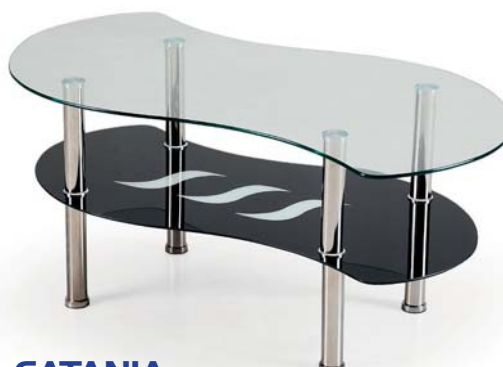

KEIRA

wymiary: 120/70/43 cm, materiał: szkło / stal malowana proszkowo, kolor: czarny
 dimensions: 120/70/43 cm, material: glass / powder coated steel, color: black

MONROE

wymiary: 100/50/43 cm, materiał: szkło / stal malowana proszkowo
 kolor: czarny
 dimensions: 100/50/43 cm, material: glass / powder coated steel
 color: black

HALIA

wymiary: 75/45/45 cm, materiał: szkło / stal nierdzewna
 dimensions: 75/45/45 cm, material: glass / stainless steel

CATANIA

wymiary: 100/55/43 cm, materiał: szkło / stal nierdzewna
 dimensions: 100/55/43 cm, material: glass / stainless steel