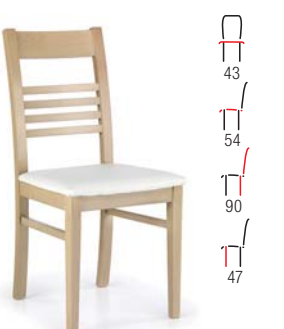

JULIUSZ

materiał: drewno lite bukowe / eco skóra
kolor: dąb sonoma / MADRYT 121
material: solid beech wood / eco leather
color: sonoma oak / MADRYT 121