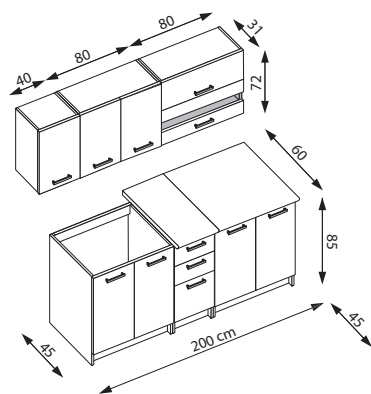

COMO 200

długość zestawu: 200 cm, blat grubości 28 mm, podnośniki gazowe
kolory: front – antracyt, korpus – biały, blat – jasny granit
length of the set: 200 cm, worktop thickness 28 mm, gas lifts
colors: front – anthracite, frame – white, worktop – light granite