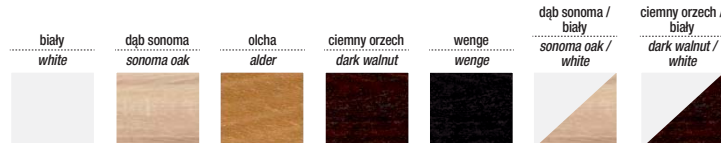

**MAURZYCY + krzesła JULIUSZ
MAURZYCY + JULIUSZ chairs**

**NOWY KOLOR
NEW COLOR**

KSAWERY + krzesła PAWEŁ / KSAWERY + PAWEŁ chairs

wymiary: 120/68/76 cm
materiał: blat - płyta MDF laminowana, nogi - MDF laminowany, kolor: dąb sonoma / biały
dimensions: 120/68/76 cm
material: top - laminated MDF board, legs - laminated MDF, color: sonoma oak / white