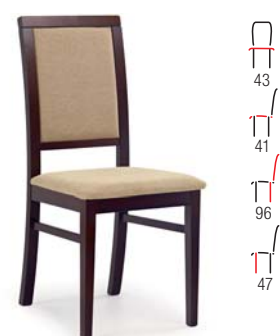

SYLWEK I

materiał: drewno lite bukowe / tkanina
kolor: ciemny orzech / TORENT BEIGE
material: solid beech wood / cloth
color: dark walnut / TORENT BEIGE