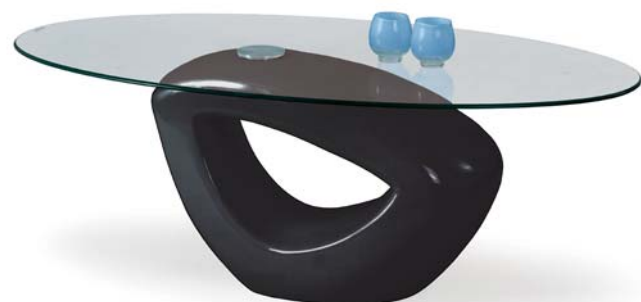

JASMIN

wymiary: 115/65/44 cm, materiał: szkło / tworzywo z włókna szklanego - lakierowane
kolor: czarny
dimensions: 115/65/44 cm, material: glass / fiberglass material - lacquered
color: black