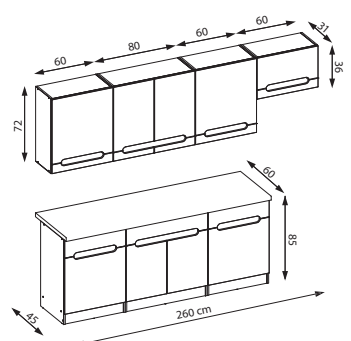

length of the set: 260 cm, gas lifts, drawers with metabox slides, worktop thick. 28 mm
color: front - sonoma oak, body - white
worktop - sandy

NOWOŚĆ
NEW

biały
white

dąb sonoma
sonoma oak

SARA 260

dlugość zestawu: 260 cm, blat w całości - grubość 28 mm fronty wykonane z MDF + folia PVC wysoki połysk podnośniki gazowe, szuflady z prowadnicami typu metabox, kolory: front – biały + wstawki dąb sonoma, korpus – biały, blat – dąb sonoma