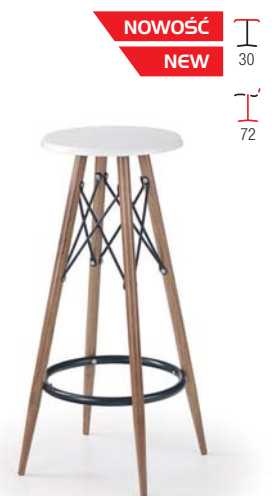

NOWOŚĆ
NEW

H-68

MDF lakierowany / stal malowana
kolor: biały
lacquered MDF / painted steel
color: white

NOWOŚĆ
NEW

H-69

stal chromowana / eco skóra
kolor: czarny
chrome steel / eco leather
color: black

NOWOŚĆ
NEW