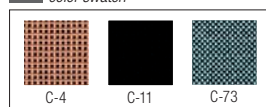

ISO C

materiał: stal chromowana / tkanina
kolor: według wzornika 3

materiał: chrome steel / cloth
color: by color swatch 3

3 wzornik kolorów
color swatch