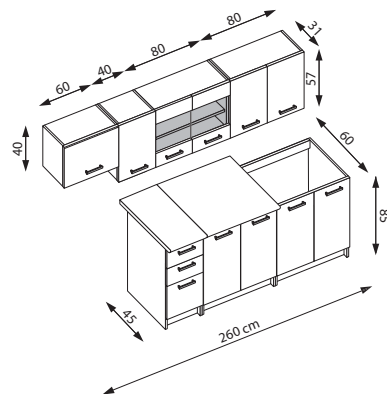

PERŁA 260

dlugość zestawu: 260 cm, podnośniki gazowe, szuflady z prowadnicami typu metabox blat grubości 28 mm
kolory: front – dąb sonoma, korpus – biały
blat – piaskowy

length of the set: 260 cm, gas lifts, drawers with metabox slides, worktop thick. 28 mm
color: front - sonoma oak, body - white
worktop - sandy