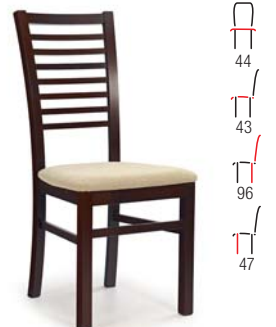

GERARD 6

materiał: drewno lite bukowe / tkanina
kolor: ciemny orzech / TORENT BEIGE

*material: solid beech wood / cloth
color: dark walnut / TORENT BEIGE*