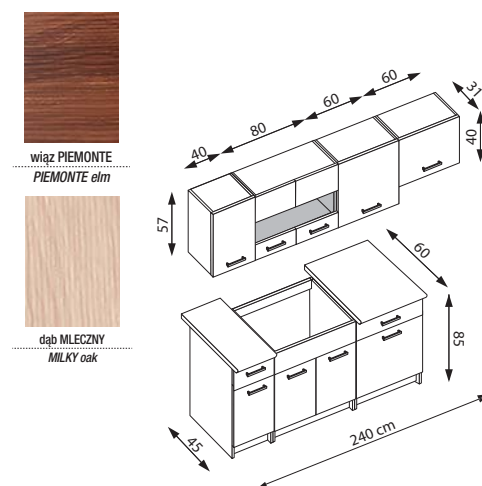

ALINA 240

dlugość zestawu: 240 cm, podnośniki gazowe, szuflady z prowadnicami typu metabox, blat grubości 28 mm
kolory: front - wiąz PIEMONTE, korpus - dąb MLECZNY
blat - marmur jasny

length of the set: 240 cm, gas lifts, drawers with metabox slides, worktop thick. 28 mm
color: front - PIEMONTE elm, body - MILKY oak
worktop - light marble