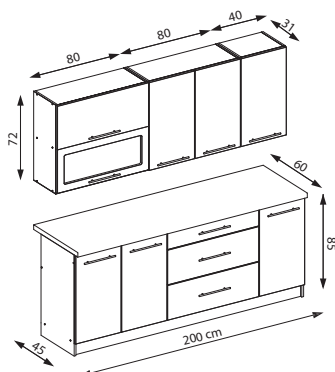

EMMA 200

dlugość zestawu: 200 cm, blat w całości - grubość 28 mm fronty wykonane z MDF + folia PVC wysoki połysk podnośniki gazowe, szuflady z prowadnicami typu metabox, regulowane nóżki, zawiasy samodomykające, uchwyty metalowe kolory: front – biały, korpus – biały, blat – granit antracyt

length of the set: 200 cm, worktop in one piece – thickness 28 mm
MDF fronts + PVC foil high gloss, gas lifts, drawers with metabox slides, adjustable legs, self-closing hinges, metal handles
colors: front – white, frame – white, worktop – granite anthracite