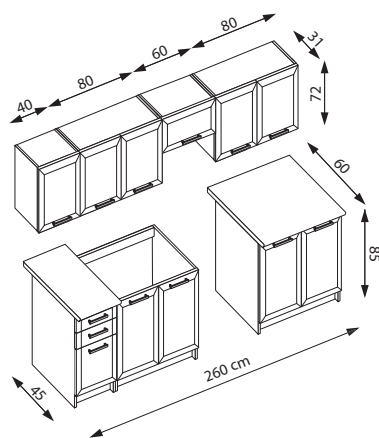

REUS 260

długość zestawu: 260 cm, blat grubości 28 mm
fronty wykonane z płyty wiórowej w ramie MDF, podnośniki gazowe
kolory: front – larch sibiru, korpus – orzech caravaggio, blat – jasny granit
length of the set: 260 cm, worktop thickness 28 mm
chipboard fronts finished with MDF frame, gas lifts
colors: front – larch sibiru, frame – caravaggio nut, worktop – light granite