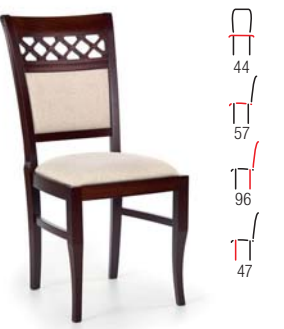

SEBASTIAN 3

materiał: drewno lite bukowe / tkanina
kolor: ciemny orzech / VILA 1
material: solid beech wood / cloth
color: dark walnut / VILA 1