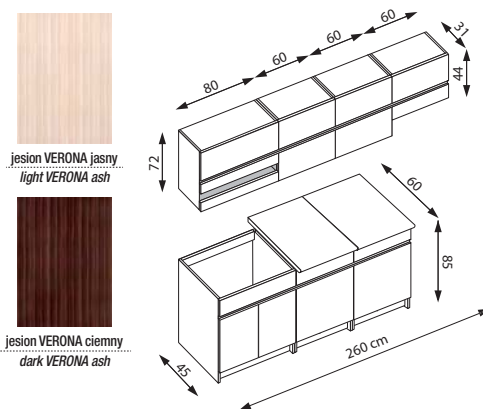

ELIZA 1 260

dlugość zestawu: 260 cm, podnośniki gazowe, szuflady z prowadnicami typu metabox, blat grubości 28 mm
kolory: front - jesion VERONA jasny, korpus - jesion VERONA ciemny, blat - kwarcz

length of the set: 260 cm, gas lifts, drawers with metabox slides, worktop thick. 28 mm
color: front - light VERONA ash, body - dark VERONA ash
worktop - quartz