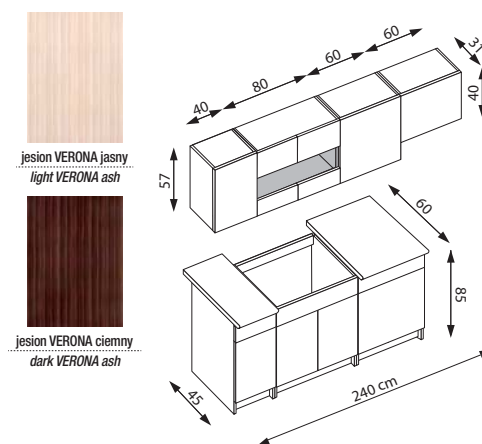

ELIZA 1 260

dlugość zestawu: 260 cm, podnośniki gazowe, szuflady z prowadnicami typu metabox, blat grubości 28 mm
kolory: front - jesion VERONA jasny, korpus - jesion VERONA ciemny, blat - kwarcz

length of the set: 260 cm, gas lifts, drawers with metabox slides, worktop thick. 28 mm
color: front - light VERONA ash, body - dark VERONA ash
worktop - quartz