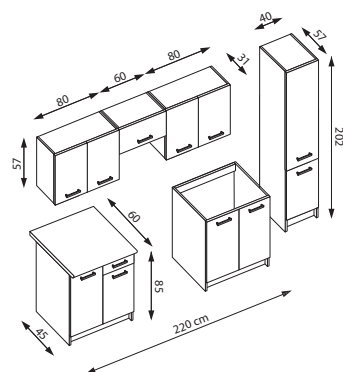

SONIA 220 (*260)

długość zestawu: 220 cm (* opcja SONIA 260, dodatkowy słupek)
blat grubości 28 mm
kolory: front - śliwa wallis, korpus - biały, blat - granit
length of the set: 220 cm (* SONIA 260 option, additional case)
worktop thick. 28 mm
color: front - wallis plum, frame - white, worktop - granite