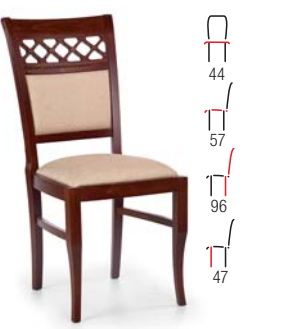

SEBASTIAN 3

materiał: drewno lite bukowe / tkanina
kolor: czereśnia antyczna II / MESH 1
material: solid beech wood / cloth
color: antique cherry II / MESH 1