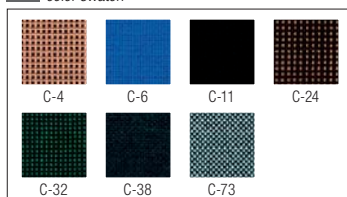

ISO

materiał: stal lakierowana proszkowo / tkanina
kolor: według wzornika 1

materiał: powder coated steel / cloth
colors: według wzornika 1

1 wzornik kolorów
color swatch

37
43
85
48

TULIPAN PLUS

materiał: stal chromowana / PVC
kolory: kremowy V-18, beżowy V-46, j.brązowy V-49
materiał: chrome steel / PVC
colors: creamy V-18, beige V-46, light brown V-49