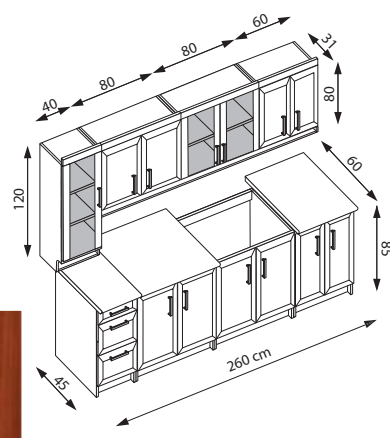

orzech
walnut

MARGARET 3 260

długość zestawu: 260 cm
fronty wykonane z MDF, blat grubości 28 mm
kolory: front - orzech, korpus - orzech, blat - orzech
length of the set: 260 cm, MDF fronts, worktop thick. 28 mm
color: front - walnut, frame - walnut, worktop - walnut