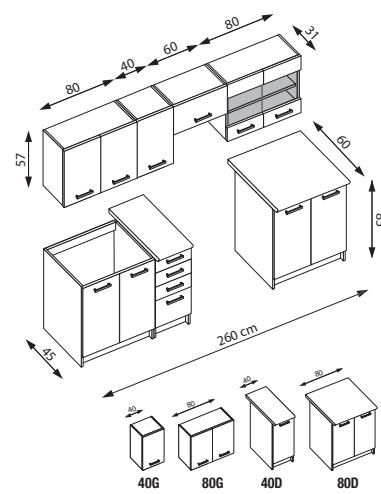

AMANDA 2 260

długość zestawu: 260 cm, podnośniki gazowe, blat grubości 28 mm
kolory: front - dąb SANTANA / priede arden, korpus - wenge, blat - granit
length of the set: 260 cm, gas lifts, worktop thick. 28 mm
color: front - SANTANA oak / priede arden, body - wenge, worktop - granite