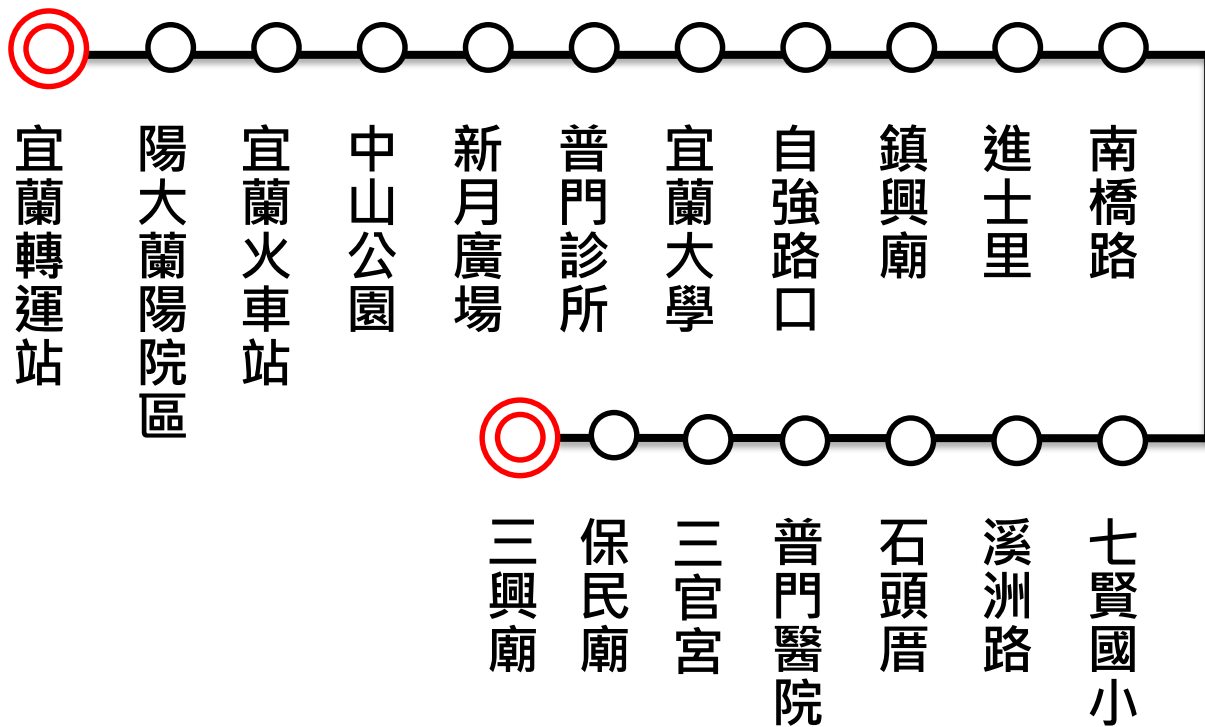

751

宜蘭轉運站-保民廟

營運時間:平常日06:00-18:00
例假日09:30-12:10

班距:依固定時刻

收費方式:投現 全票20元、半票10元
[刷電子票證:全票75折、學生票5折]

起訖點 雙邊設站 單邊設站

除起訖點發車時間外，各站到站時間皆為預估時間
請各位乘客提前到站等候，以免向隅。

葛瑪蘭汽車客運公司 0800-220-899