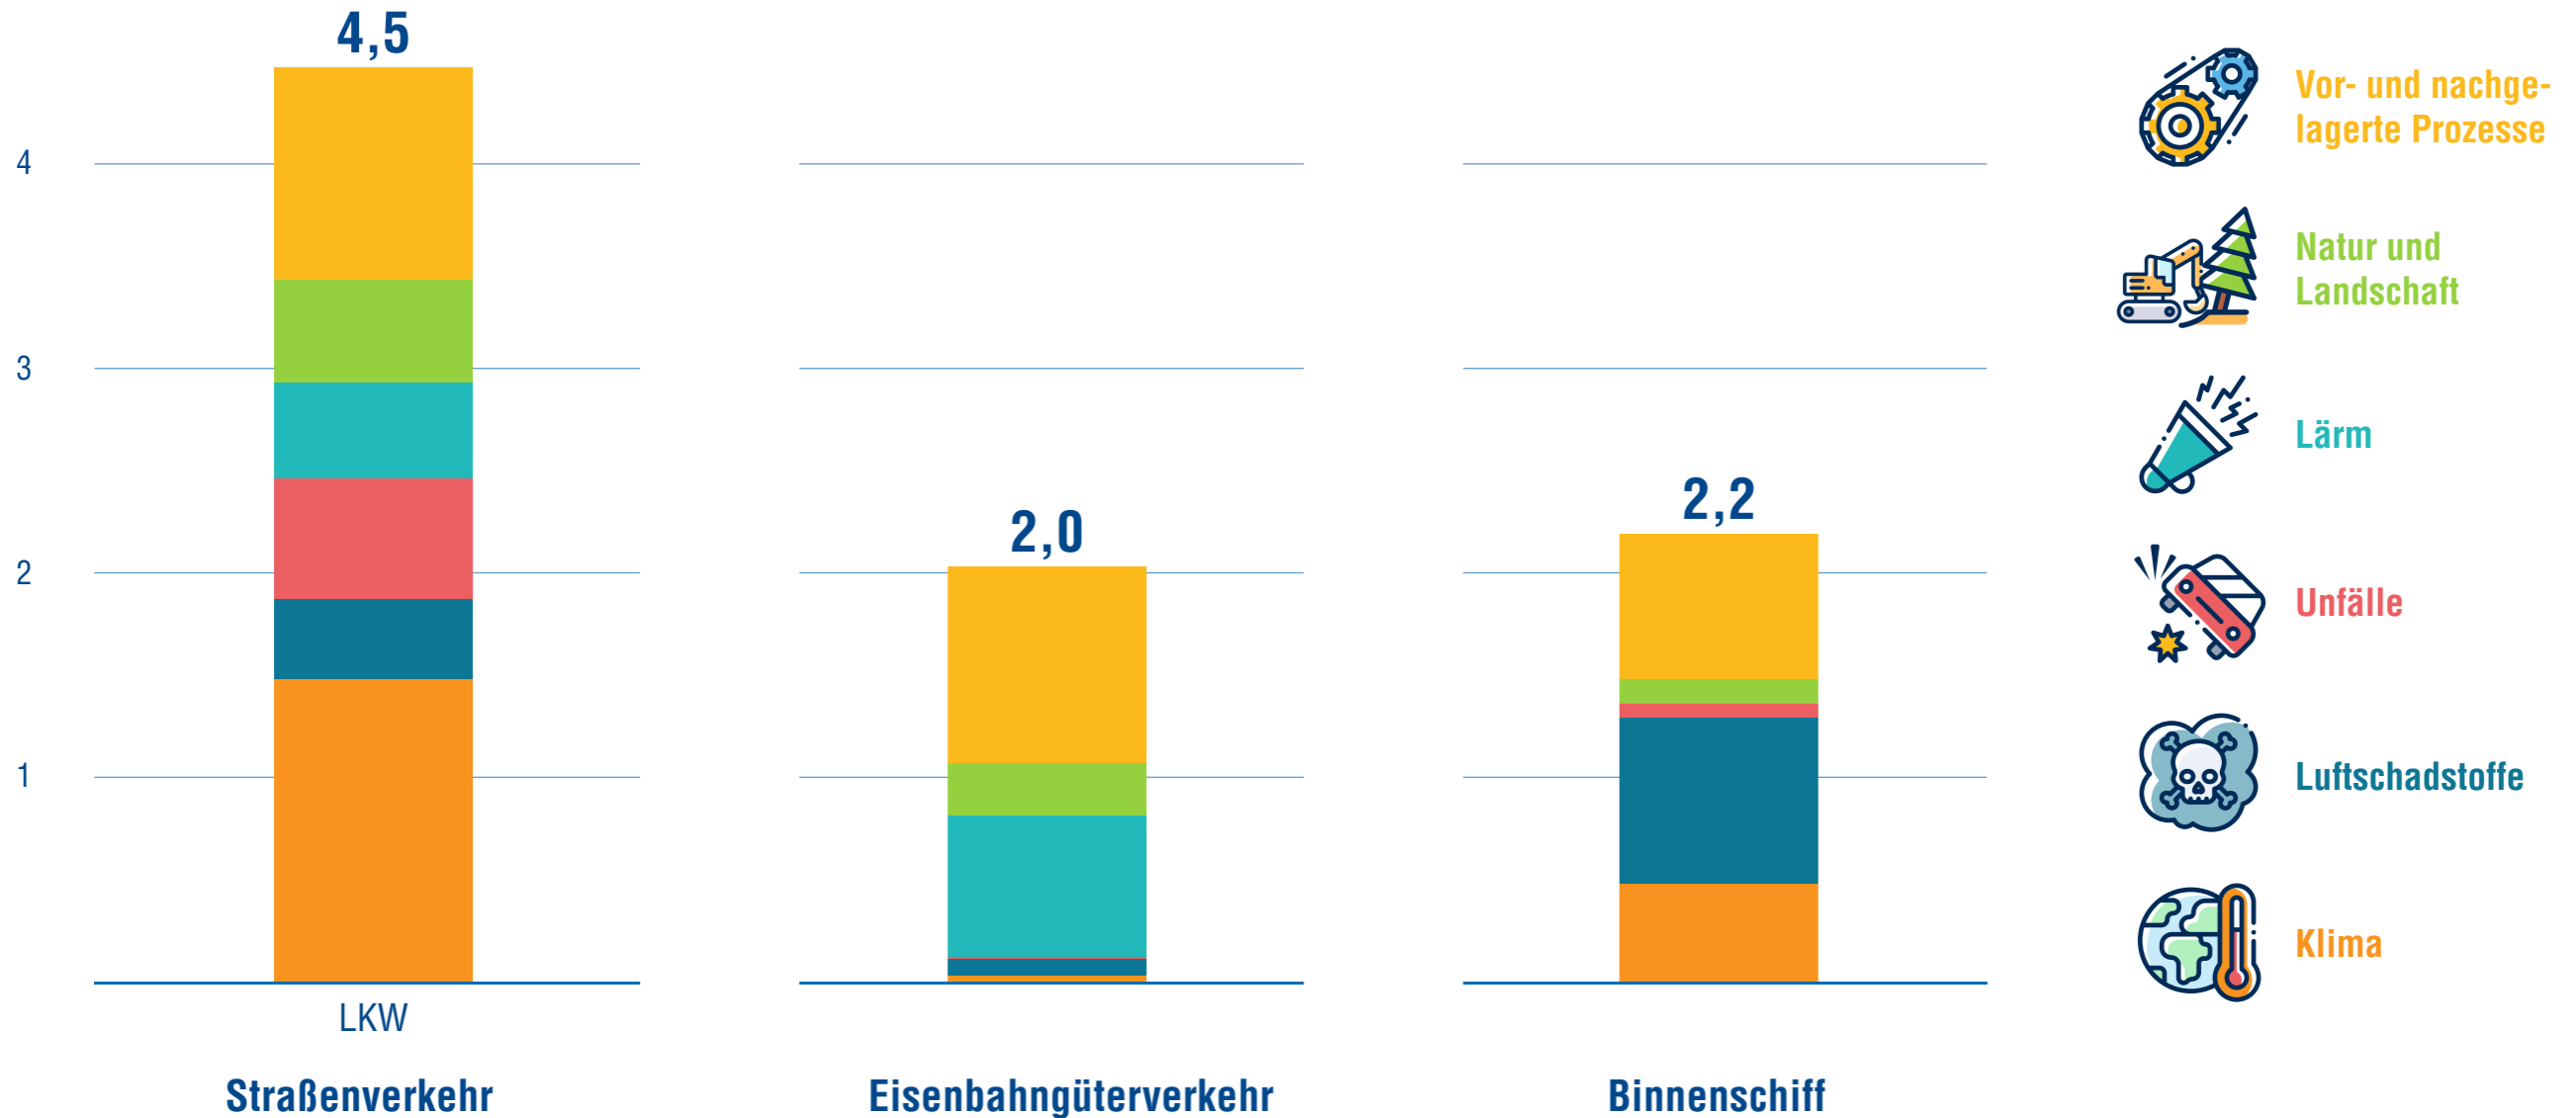

Durchschnittskosten des Güterverkehrs

Externe Kosten in Cent pro Tonnenkilometer, in Deutschland, 2017

Quelle: Allianz pro Schiene | 08/2019 | auf Basis von Infracore

Lizenz: Nutzung frei für redaktionelle Zwecke unter Namensnennung