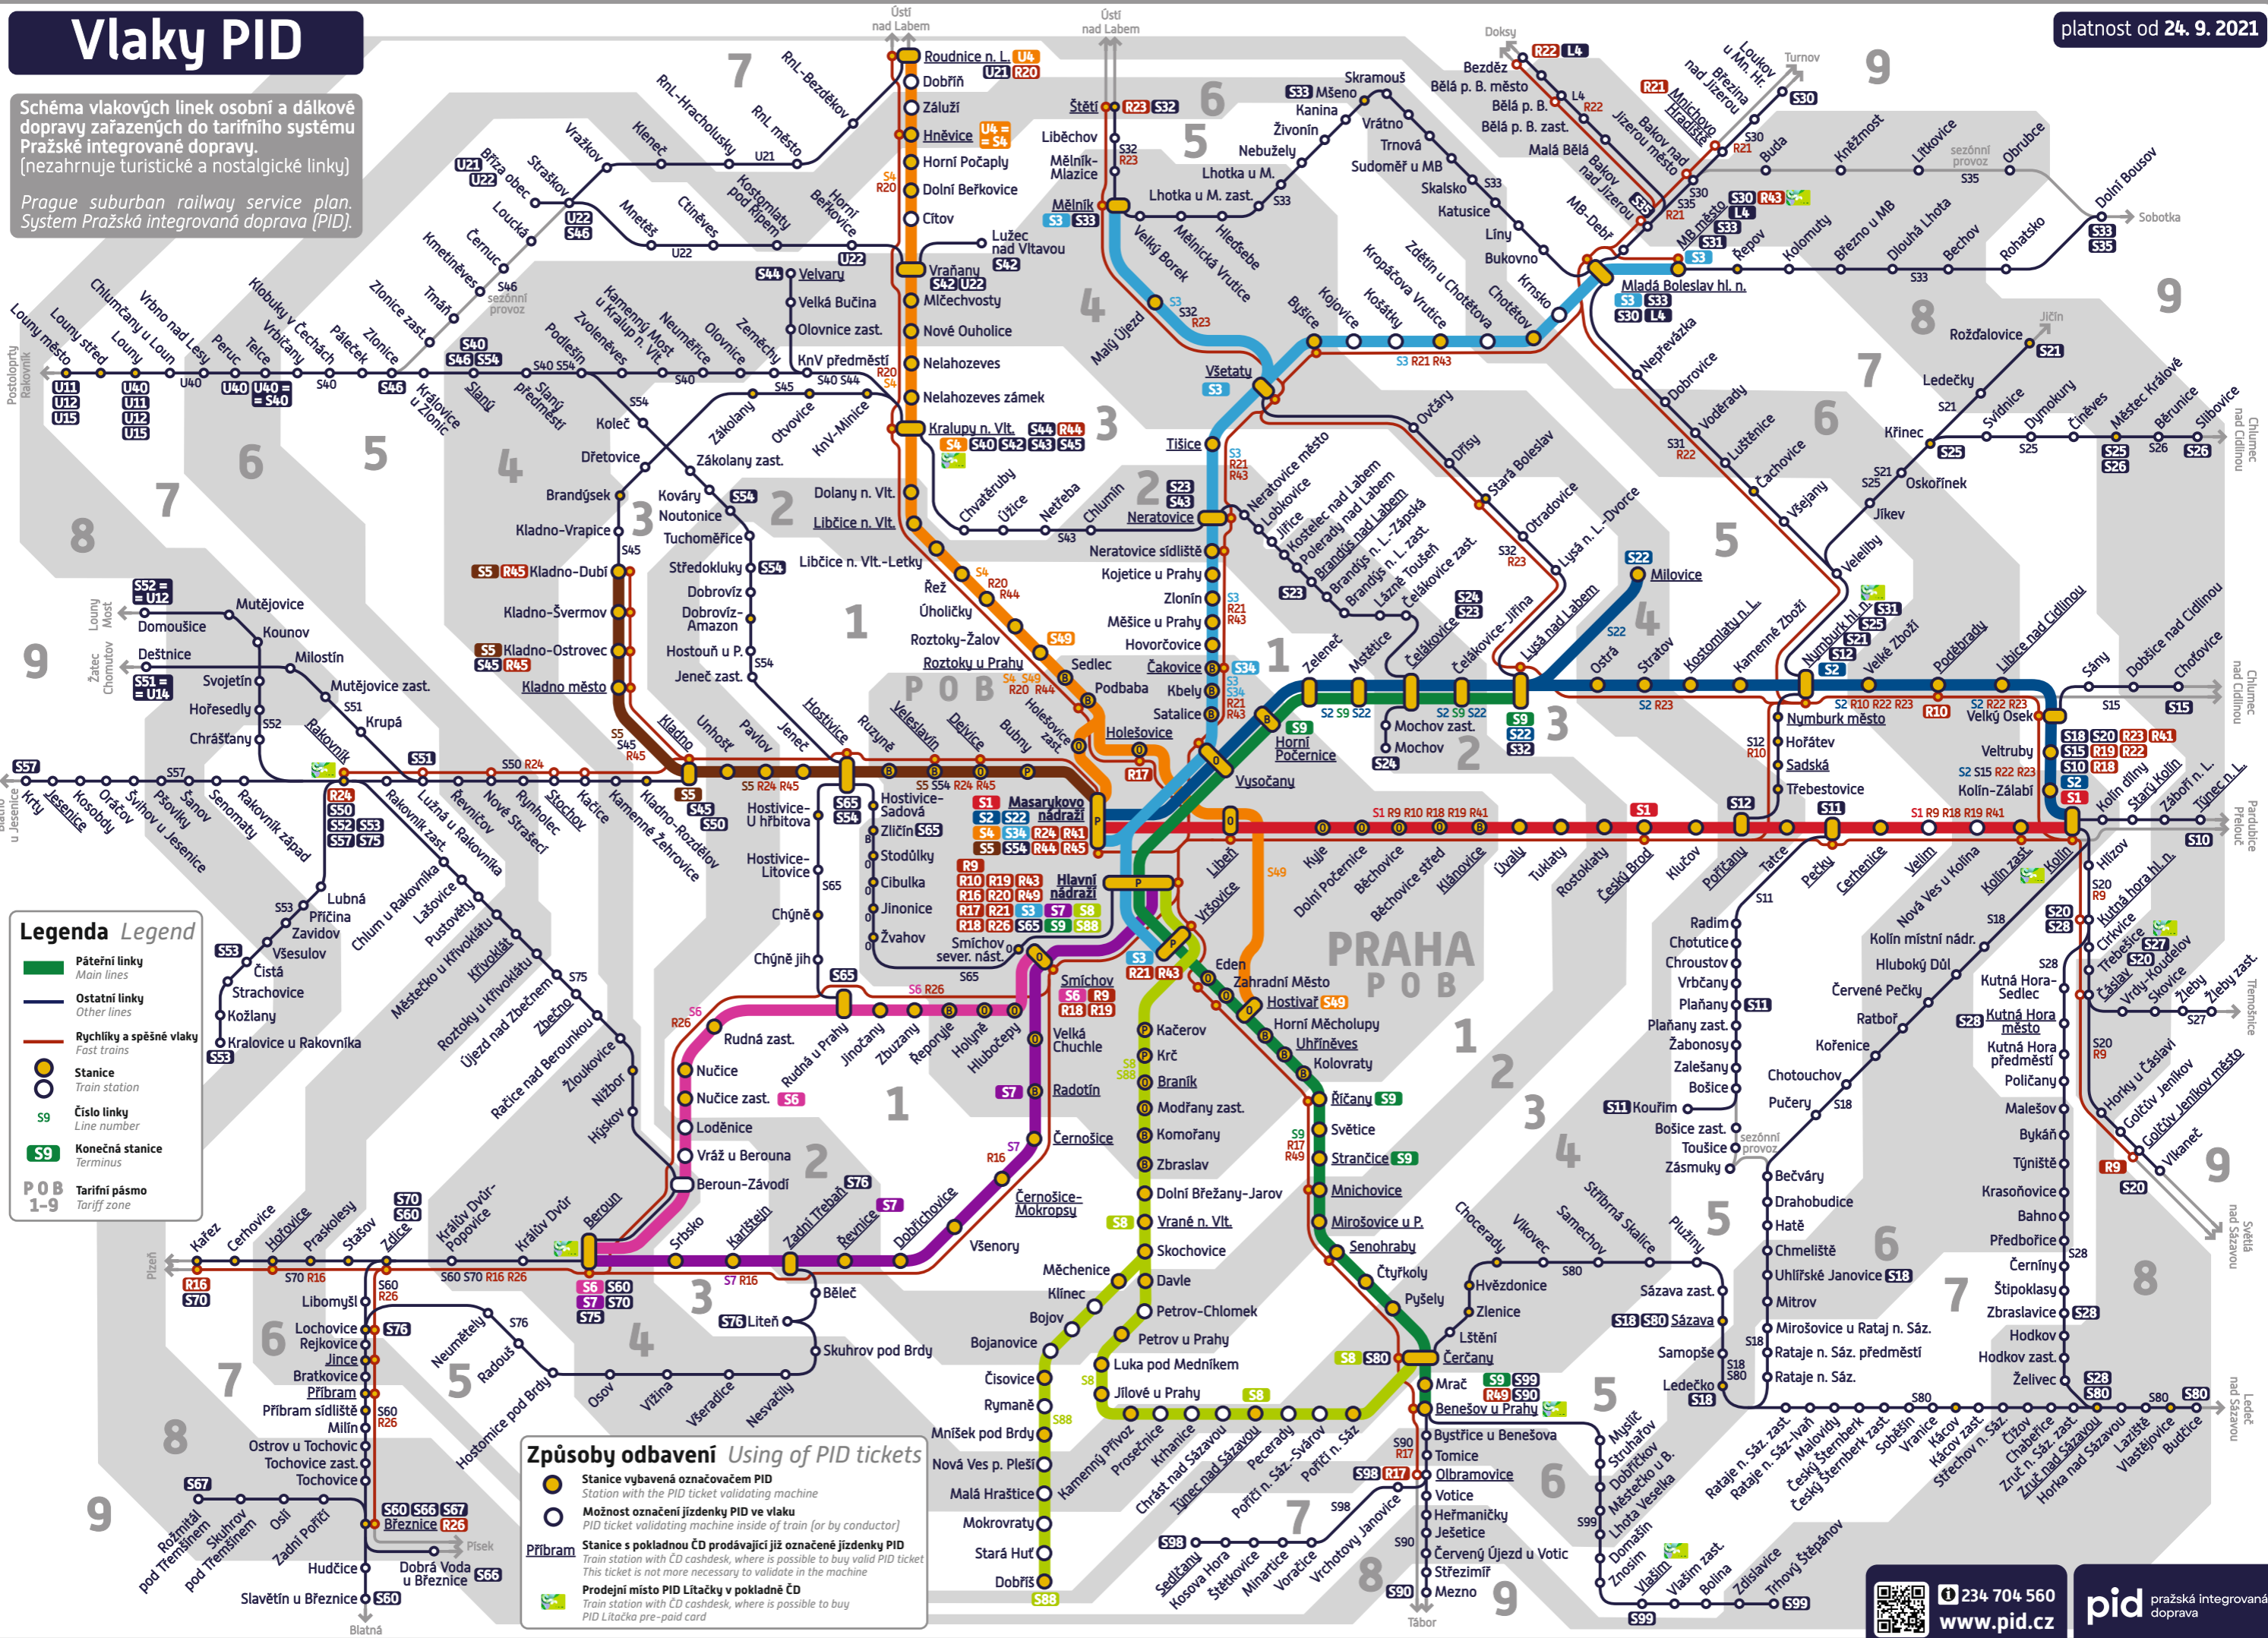

Schéma vlakových linek osobní a dálkové dopravy zařazených do tarifního systému Pražské integrované dopravy. (nezahrnuje turistické a nostalgické linky)

Prague suburban railway service plan. System Pražská integrovaná doprava (PID).

Legenda Legend

- Páteřní linky Main lines
- Ostatní linky Other lines
- Rychlíky a spěšné vlaky Fast trains
- Stanice Train station
- S9 Číslo linky Line number
- S9 Konečná stanice Terminus
- POB 1-9 Tarifní pásmo Tariff zone

Způsoby odbavení Using of PID tickets

- Stanice vybavená označovačem PID Station with the PID ticket validating machine
- Možnost označení jízdenky PID ve vlaku PID ticket validating machine inside of train (or by conductor)
- Stanice s pokladnou ČD prodávající již označené jízdenky PID Train station with ČD cashdesk, where is possible to buy valid PID ticket. This ticket is not more necessary to validate in the machine
- Prodejní místo PID Lítačky v pokladně ČD Train station with ČD cashdesk, where is possible to buy PID Lítačka pre-paid card