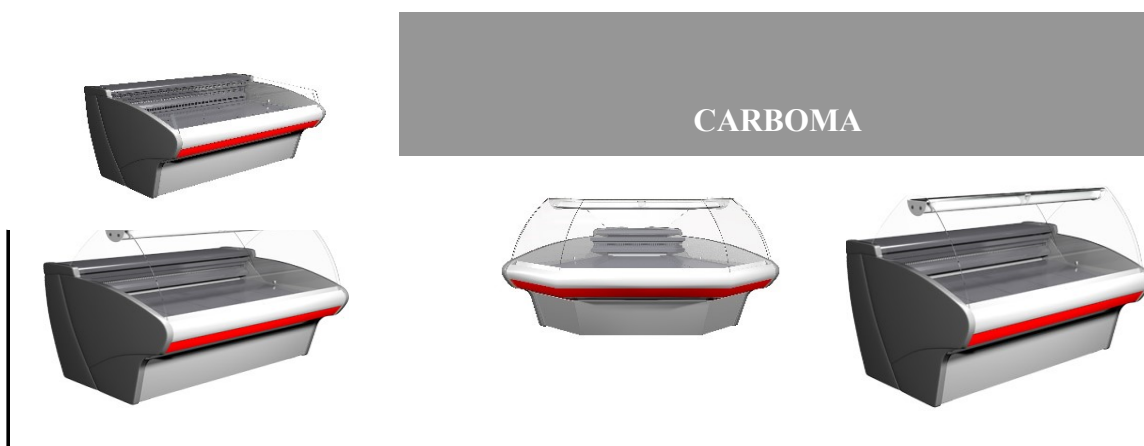

Курс руб0,39

Обозначения	Характеристики			Цена, грн. (сНДС)
	Температура , °С	Габариты , мм ДхШхВ	Выкладка длина*ширина, мм	
	ПОЛЮС ЭКО			
ВХС-1,2 ПОЛЮС ЭКО	0...+7	1180x830x1135	1100x565	20842
ВХС-1,5 ПОЛЮС ЭКО	0...+7	1480x830x1135	1400x565	22692
ВХС-1,8 ПОЛЮС ЭКО	0...+7	1780x830x1135	1700x565	25858
ВХСр-1,2 ПОЛЮС ЭКО	-5...+5	1180x830x1135	1100x565	24213
ВХСр-1,5 ПОЛЮС ЭКО	-5...+5	1480x830x1135	1400x565	26721
ВХСр-1,8 ПОЛЮС ЭКО	-5...+5	1780x830x1135	1700x565	29516
ВХСн-1,2 ПОЛЮС ЭКО	до -13	1180x830x1135	1100x530	28324
ВХСн-1,5 ПОЛЮС ЭКО	до -13	1480x830x1135	1400x530	30626
Сетчатые корзины для ВХСн; цветные декоративные панели;			по запросу	
	ПОЛЮС			
ВХС-1,2 ПОЛЮС	0...+7	1180x970x1230	1100x640	22816
ВХС-1,5 ПОЛЮС	0...+7	1480x970x1230	1400x640	24583
ВХС-1,8 ПОЛЮС	0...+7	1780x970x1230	1700x640	28448
ВХСр-1,2 ПОЛЮС	-5...+5	1180x970x1230	1100x640	26639
ВХСр-1,5 ПОЛЮС	-5...+5	1480x970x1230	1400x640	29023
ВХСр-1,8 ПОЛЮС	-5...+5	1780x970x1230	1700x640	33079
ВХСн-1,2 ПОЛЮС	до -18	1180x970x1230	1100x620	28817
ВХСн-1,5 ПОЛЮС	до -18	1480x970x1230	1400x620	31983
ВХСн-1,8 ПОЛЮС	до -18	1780x970x1230	1400x620	34778
Сетчатые корзины для ВХСн; цветные декоративные панели;			по запросу	

ВХСо-1,5 Carboma (динамика)	+2...+6	1500x1100x870	1420 x 735	35436
ВХСо-2,0 Carboma (динамика)	+2...+6	1955x1100x870	1875 x 735	43123
Сетчатые корзины для ВХСн; цветные декоративные панели; стыковальные комплекты для встраивания в линию; полочки для стекла ВХС, ВХСр			по запросу	