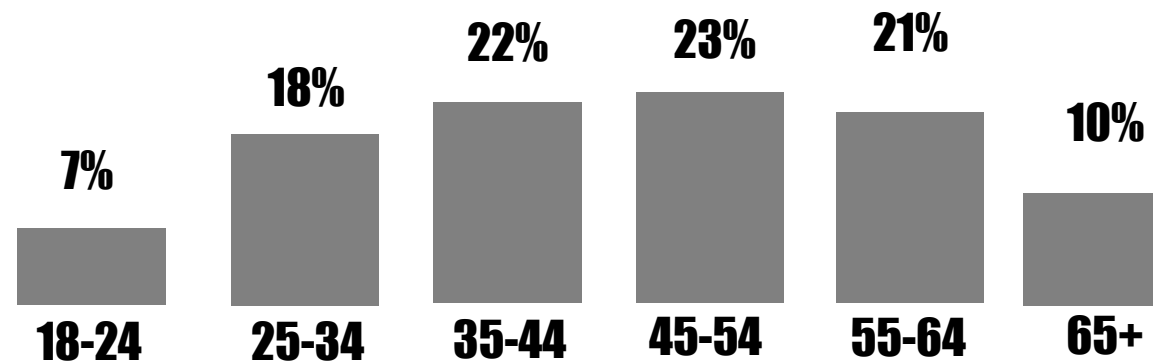

# 性別及年齡占比

Gender

48%

Women  
女

52%

men  
男

Age

**49%**

**48% on PC**  
**3% on Tablet**