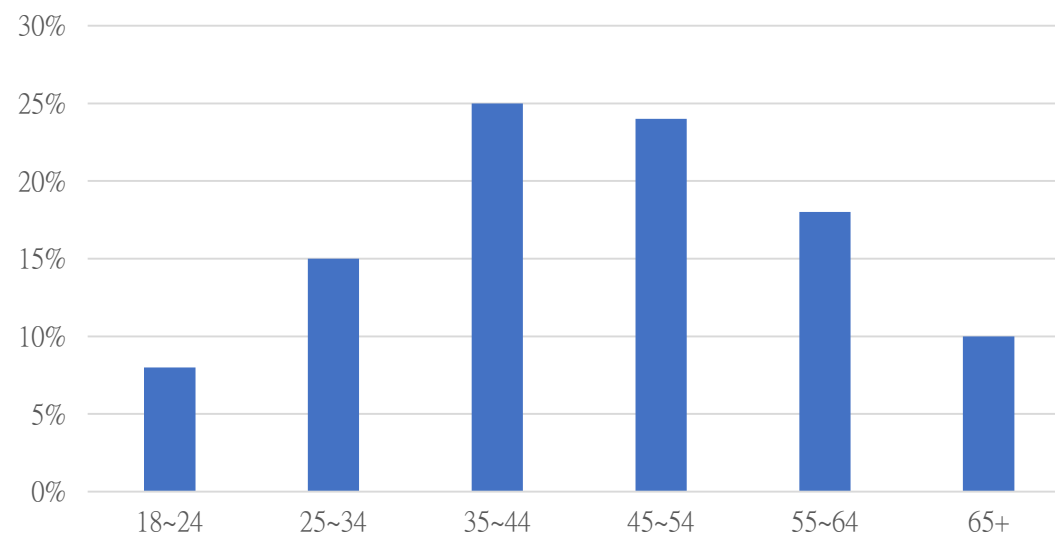

## NOWnews 讀者輪廓

Gender

男女占比

48%

men  
男

52%

Women  
女

Age

年齡占比

## 更加精準鎖定TA喜好訊息同步露出

年齡	占比	適合頻道
18~24	8%	娛樂、運動、新奇
25~34	15%	生活、娛樂、財經
35~44	25%	娛樂、 <b>運動</b> 、財經
45~54	24%	娛樂、財經、 <b>政治</b>
55~64	18%	娛樂、運動、財經
65+	10%	娛樂、財經、政治

年齡分布以**25~54**歲為主要閱聽族群  
此族群多為社會中堅族群  
樂於網路上瀏覽資訊並分享  
極具**影響力**及**購買力**！