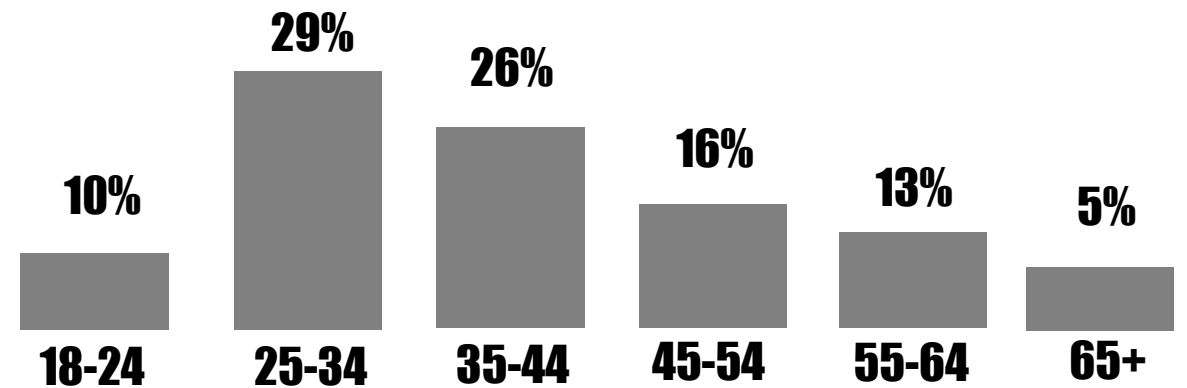

# 性別及年齡占比

Gender

57%

Women  
女

43%

men  
男

Age

**75%**

23% on PC  
2% on Tablet