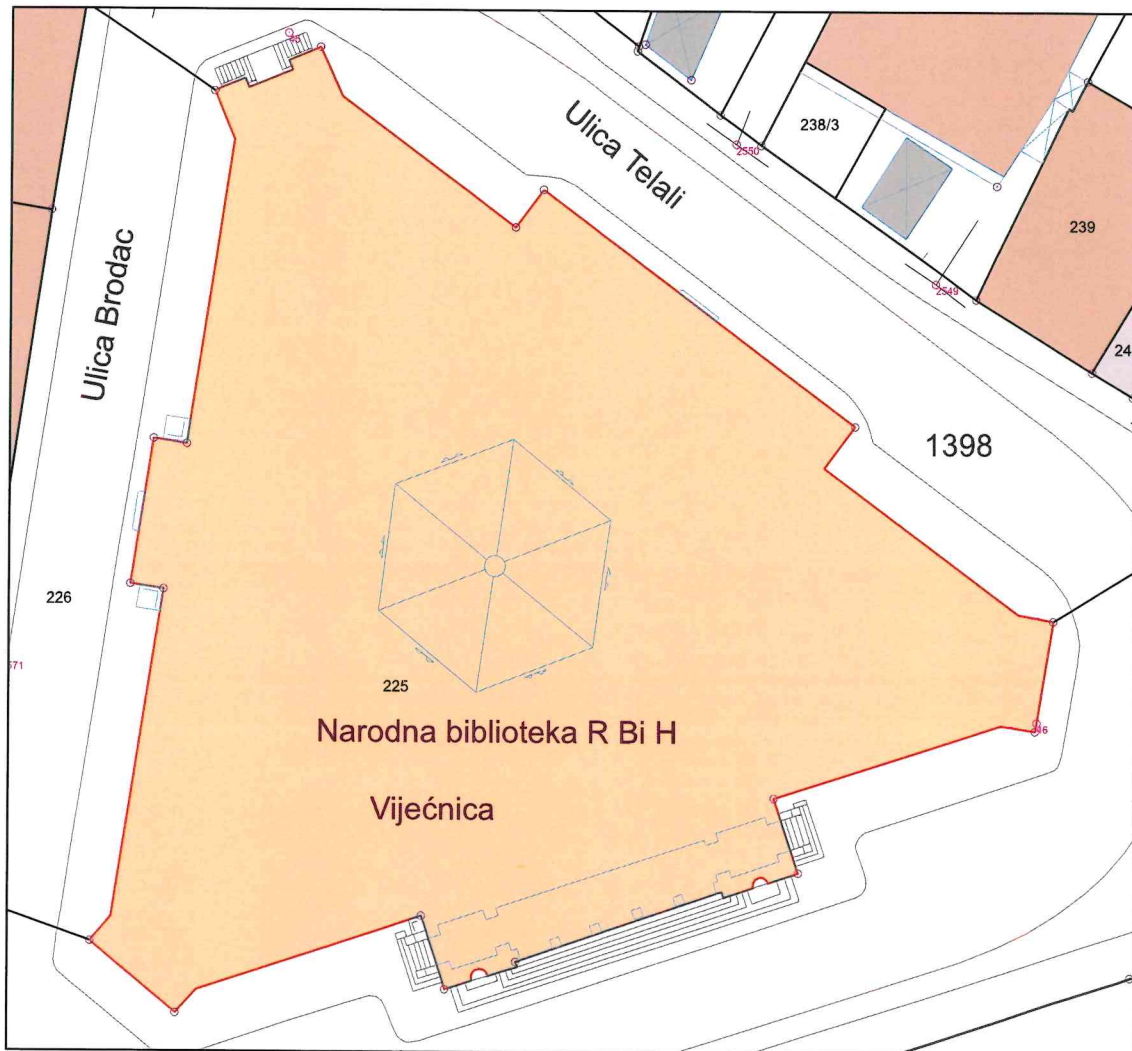

KOPIJA KATASTARSKOG PLANA
Razmjera 1:500

Oslobođeno plaćanja tarife.

Podaci o nosiocima prava

PL/KKU	Naziv	Adresa	Pravo	Udio
438	OPĆINA STARI GRAD SARAJEVO	SARAJEVO, ZELENIH BERETKI 4	Posjednik	1/1

Podaci o parceli

PL/KKU	Parcela	Način korištenja	Naziv	Površina [m2]
438	225	Kuća i zgrada	VJEĆNICA	2326

Gruntovni podaci

Novi premjer parcela 225 odgovara stari premjer parcela k.č. 97 MAHALA-XCVIII-SARAJEVO

Izradio
Sanela Mulaomerović