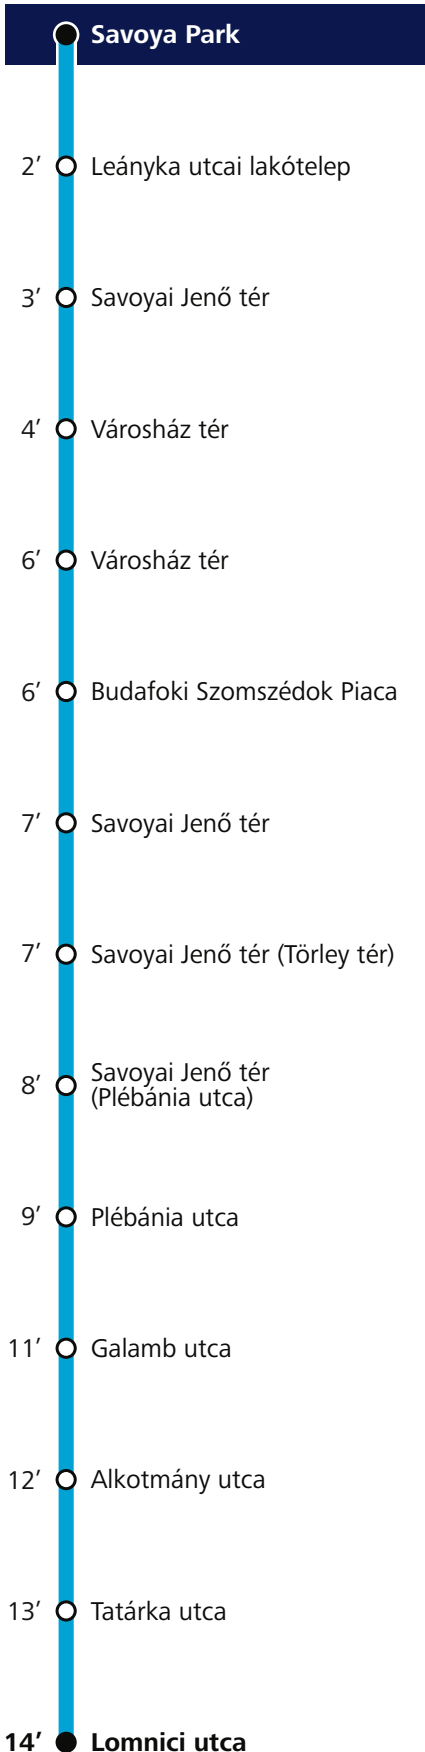

241

Savoya Park ► Lomnici utca

Az adatok tájékoztató jellegűek. A menetrendtől való eltérések előfordulhatnak.
All data provided for informational purposes only. Deviations from the schedule may occur.
Érvényesség kezdete (visszavonásig): **2021.11.20.**
Valid from (year/month/day) until further notice:

Megállók és menetidő Stops and journey time

Indulási időpontok ebből a megállóból Departure times from this stop

Munkanapokon nem közlekedik.
No service on workdays.

Szombaton Saturdays	Vasárnap Sundays
04:	04:
05:	05:
06:	06:
07: 01	07:
08: 01	08:
09: 02	09: 02
10: 02	10: 02
11: 02	11: 02
12: 02	12: 02
13: 02	13: 02
14: 02	14: 02
15: 02	15: 02
16: 02	16: 02
17: 02	17: 02
18: 02	18: 02
19: 02	19: 02
20:	20:
21:	21:
22:	22:
23:	23:
00:	00: