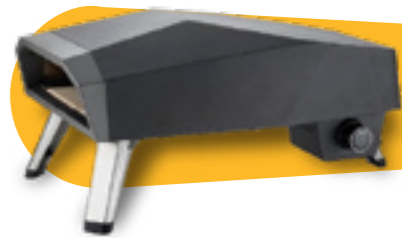

טאבון פיצה 12 אינץ' מבית פזגז

- טאבון הגז ישדרג לך את חווית האפייה לרמה שלא הכרת.
- הטאבון מתאים למרפסת, לחצר ולשטח, מתחבר בקלות לבלון גז ומוכן לעבודה.
- הטאבון מגיע לעוצמה של BTU 15,136 וטמפרטורה של עד כ- 400 מעלות צלזיוס.
- עם הטאבון תוכלו לאפות פיצות עם קראסט מושלם, דגים, בשרים ועוד.
- הטאבון מתאים למקצוענים וחובבנים כאחד ובעזרתו תוכלו להכין מאפי גורמה לחברים ובני המשפחה.