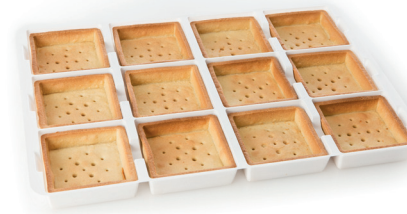

TARTELLE 80X80 / TARTS 80X80

12 pz x 6 blister / 12 Pcs x 6 blister

314837	Frolla dolci / Sweet shortcrust pastry
314858	Frolla dolci al burro / Butter sweet shortcrust pastry
314836	Brisè salate / Savoury brisè pastry
359248	Frolla neutre / Neutral shortcrust pastry
359535	Frolla dolci al burro e cacao / Butter and cocoa sweet shortcrust pastry
dimensioni dimensions	L80x80 mm
peso per pezzo weight per item	-
blister per scatola blister per box	6
pezzi per blister items per blister	12 pz/Pcs
pezzi per scatola items per box	72 pz/Pcs
dimensioni scatola box dimensions	380x265x165 mm
scatole per pallet boxes per pallet	126