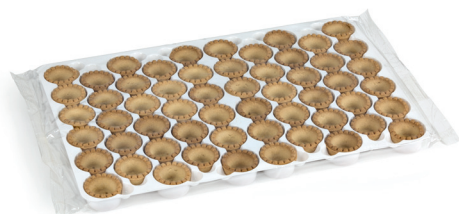

su ordinazione - on demand

TARTELLE MICRO Ø38 / MICRO TARTS Ø38

56 pz x 6 blister / 56 Pcs x 6 blister

359479	Frolla dolci / Sweet shortcrust pastry
359515	Frolla dolci al burro / Butter sweet shortcrust pastry
359507	Brisè salate / Savoury brisé pastry
359541	Frolla neutre / Neutral shortcrust pastry
dimensioni dimensions	Ø38 mm
peso per pezzo weight per item	-
blister per scatola blister per box	6
pezzi per blister items per blister	56 pz/Pcs
pezzi per scatola items per box	336 pz/Pcs
dimensioni scatola box dimensions	380x265x165 mm
scatole per pallet boxes per pallet	126

TARTELLE MIGNON Ø44 / MIGNON TARTS Ø44

36 pz x 6 blister / 36 Pcs x 6 blister

359481	Frolla dolci / Sweet shortcrust pastry
359516	Frolla dolci al burro / Butter sweet shortcrust pastry
359508	Brisè salate / Savoury brisé pastry
359531	Frolla cacao / Sweet shortcrust cocoa pastry
359532	Frolla cacao al burro / Butter sweet shortcrust cocoa pastry
359546	Frolla neutre / Neutral shortcrust pastry
dimensioni dimensions	Ø44 mm
peso per pezzo weight per item	-
blister per scatola blister per box	6
pezzi per blister items per blister	36 pz/Pcs
pezzi per scatola items per box	216 pz/Pcs
dimensioni scatola box dimensions	380x265x165 mm
scatole per pallet boxes per pallet	126

su ordinazione - on demand

tartellette blisterate fopaccate singolarmente
blistered tarts - single flowpacked