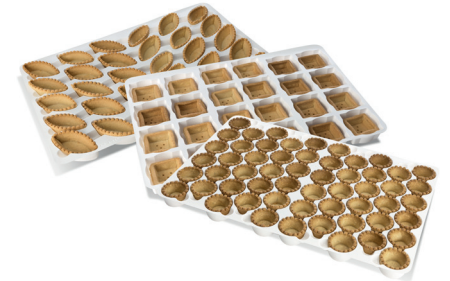

TARTELLE ASSORTITE / ASSORTED TARTS

- pz x - blister / - Pcs x - blister

314708	Frolla dolci / Sweet shortcrust pastry
314709	Frolla dolci al burro / Butter sweet shortcrust pastry
314707	Brisè salate / Savoury brisè pastry
359203	Frolla neutre / Neutral shortcrust pastry
dimensioni dimensions	-
peso per pezzo weight per item	-
blister per scatola blister per box	-
pezzi per blister items per blister	- pz/Pcs
pezzi per scatola items per box	220 pz/Pcs
dimensioni scatola box dimensions	380x265x165 mm
scatole per pallet boxes per pallet	126