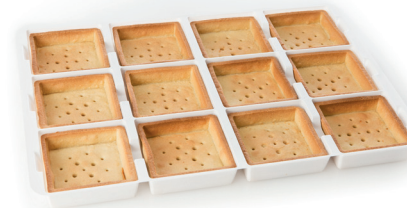

TARTELLE 80X80 / TARTS 80X80

12 pz x 6 blister / 12 Pcs x 6 blister

359524	Frolla dolci / Sweet shortcrust pastry
359551	Frolla dolci al burro / Butter sweet shortcrust pastry
359525	Brisè salate / Savoury brisè pastry
359547	Frolla neutre / Neutral shortcrust pastry
359718	Frolla dolci al burro e cacao / Butter and cocoa sweet shortcrust pastry

dimensioni dimensions	L80x80 mm
peso per pezzo weight per item	-
blister per scatola blister per box	6
pezzi per blister items per blister	12 pz/Pcs
pezzi per scatola items per box	72 pz/Pcs
dimensioni scatola box dimensions	380x265x165 mm
scatole per pallet boxes per pallet	126